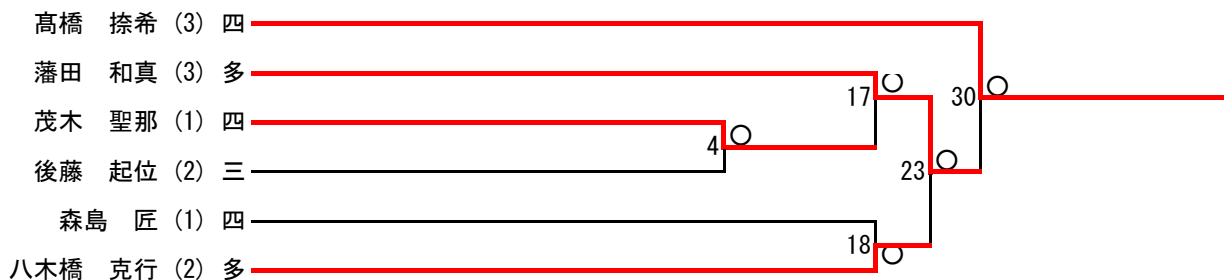

女子団体戦

	一	多	勝	敗	分	順位
一		○ 3-0	1	0	0	1
多	△ 0-3		0	1	0	2

試合順 ① 一中 多中

男子・60kg級

男子・66kg級

男子・73kg級

男子・81kg級

男子・90kg級