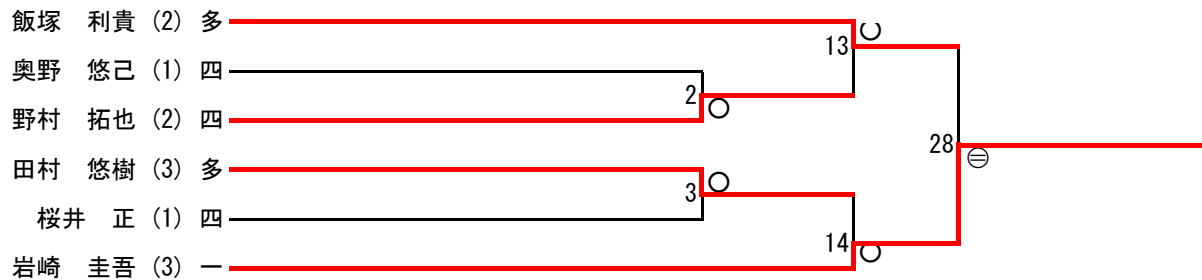

男子・60kg級

男子・66kg級

男子・73kg級

男子・81kg級

男子・90kg級

男子・90kg超級