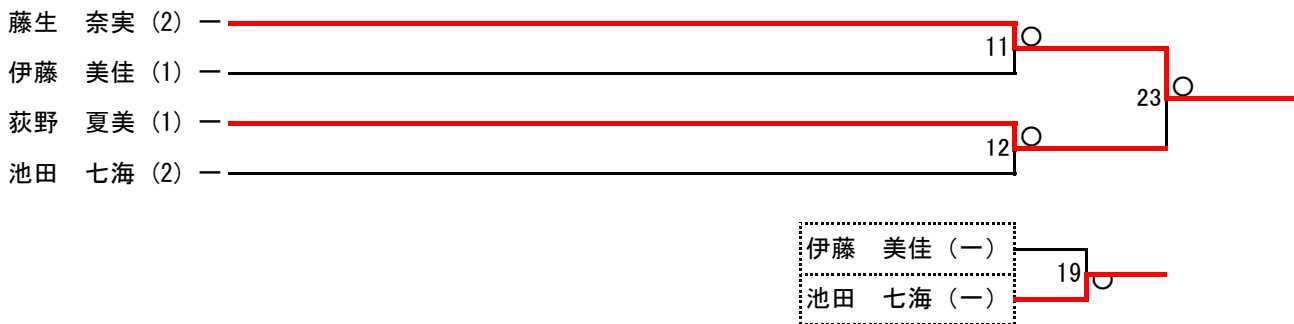

H25館林中体連 新人柔道大会（個人戦）

女子・無差別級

男子・軽量級

男子・中量級

男子・重量級

H25館林市中体連 新人柔道大会 (団体戦)

男子団体戦

	四	多	一	三	勝	敗	分	順位
四		× 2-2	× 2-2	○ 3-2	1	0	2	2
多	× 2-2		○ 3-2	○ 5-0	2	0	1	1
一	× 2-2	△ 2-3		○ 3-1	1	1	1	3
三	△ 2-3	△ 0-5	△ 1-3		0	3	0	4