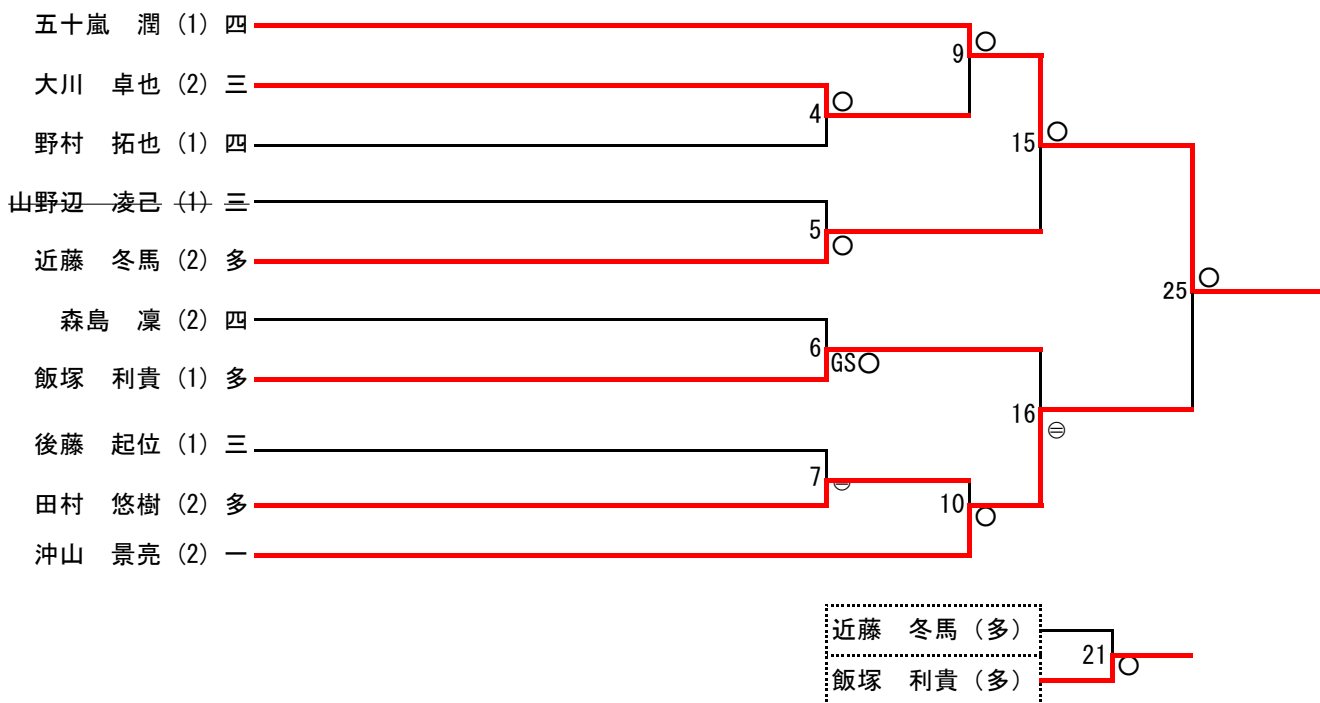

H25館林中体連 新人柔道大会（個人戦）

女子・無差別級

男子・軽量級

男子・中量級

男子・重量級

H25館林市中体連 新人柔道大会 (団体戦)

男子団体戦

	四	多	一	三	勝	敗	分	順位
四		× 2-2	× 2-2	○ 3-2	1	0	2	2
多	× 2-2		○ 3-2	○ 5-0	2	0	1	1
一	× 2-2	△ 2-3		○ 3-1	1	1	1	3
三	△ 2-3	△ 0-5	△ 1-3		0	3	0	4

勝ち点

試合順	①	一中	vs	多中
	②	四中	vs	三中
	③	三中	vs	多中
	④	四中	vs	一中
	⑤	三中	vs	一中
	⑥	四中	vs	多中

平成25年度 館林市中体連新人柔道大会結果(9/21実施)

階級	優勝		準優勝		3位	
男子軽量級	小林 透尉	一中	岩崎 圭吾	一中	増田 裕基	一中
男子中量級	五十嵐 潤	四中	沖山 景亮	一中	飯塚 利貴	多中
男子重量級	高橋 捺希	四中	若林 一也	多中	武井 渉	三中
女子無差別級	藤生 奈実	一中	荻野 夏美	一中	池田 七海	一中
男子団体	館林多々良中		館林四中		館林一中	
女子団体	館林一中					