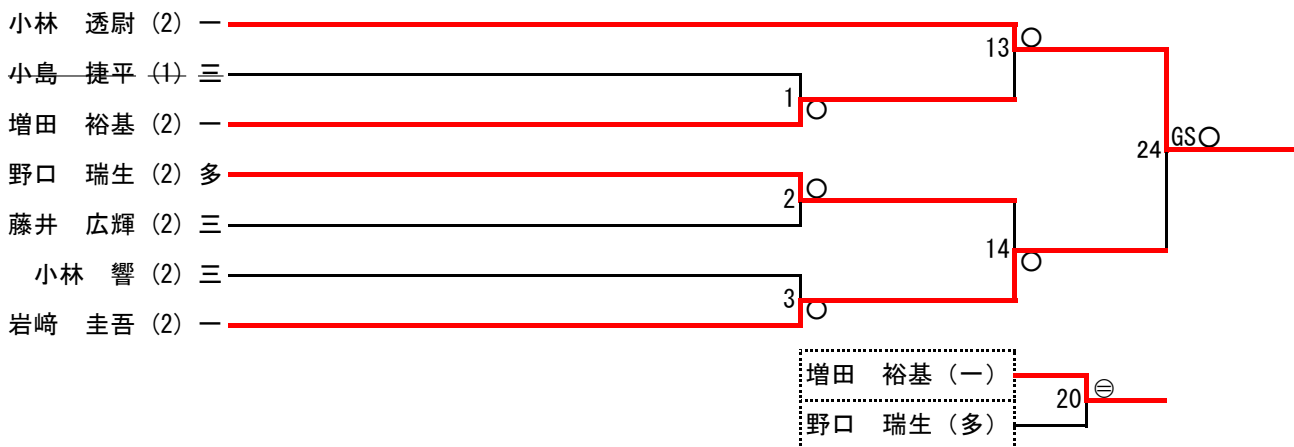

H25館林中体連 新人柔道大会（個人戦）

女子・無差別級

男子・軽量級

男子・中量級

男子・重量級

H25館林市中体連 新人柔道大会 (団体戦)

男子団体戦

	四	多	一	三	勝	敗	分	順位
四		× 2-2	× 2-2	○ 3-2	1	0	2	2
多	× 2-2		○ 3-2	○ 5-0	2	0	1	1
一	× 2-2	△ 2-3		○ 3-1	1	1	1	3
三	△ 2-3	△ 0-5	△ 1-3		0	3	0	4

勝ち点

試合順	①	一中	vs	多中
	②	四中	vs	三中
	③	三中	vs	多中
	④	四中	vs	一中
	⑤	三中	vs	一中
	⑥	四中	vs	多中

平成25年度 館林市中体連新人柔道大会結果(9/21実施)

階級	優勝		準優勝		3位	
男子軽量級	小林 透尉	一中	岩崎 圭吾	一中	増田 裕基	一中
男子中量級	五十嵐 潤	四中	沖山 景亮	一中	飯塚 利貴	多中
男子重量級	高橋 捺希	四中	若林 一也	多中	武井 渉	三中
女子無差別級	藤生 奈実	一中	荻野 夏美	一中	池田 七海	一中
男子団体	館林多々良中		館林四中		館林一中	
女子団体	館林一中					