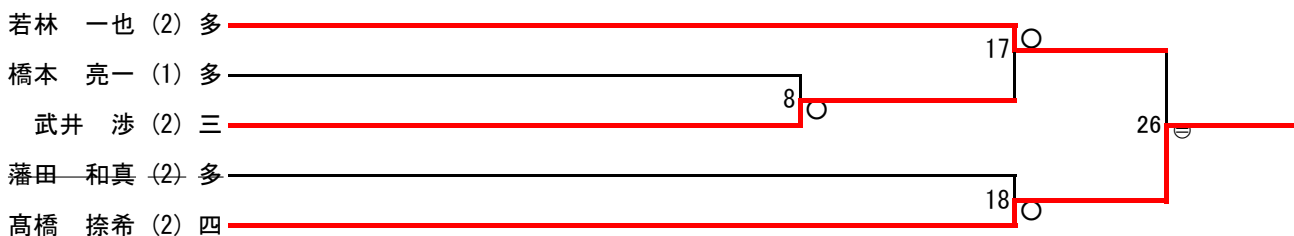

H25館林中体連 新人柔道大会（個人戦）

女子・無差別級

男子・軽量級

男子・中量級

男子・重量級

H25館林市中体連 新人柔道大会 (団体戦)

男子団体戦

	四	多	一	三	勝	敗	分	順位
四		× 2-2	× 2-2	○ 3-2	1	0	2	2
多	× 2-2		○ 3-2	○ 5-0	2	0	1	1
一	× 2-2	△ 2-3		○ 3-1	1	1	1	3
三	△ 2-3	△ 0-5	△ 1-3		0	3	0	4