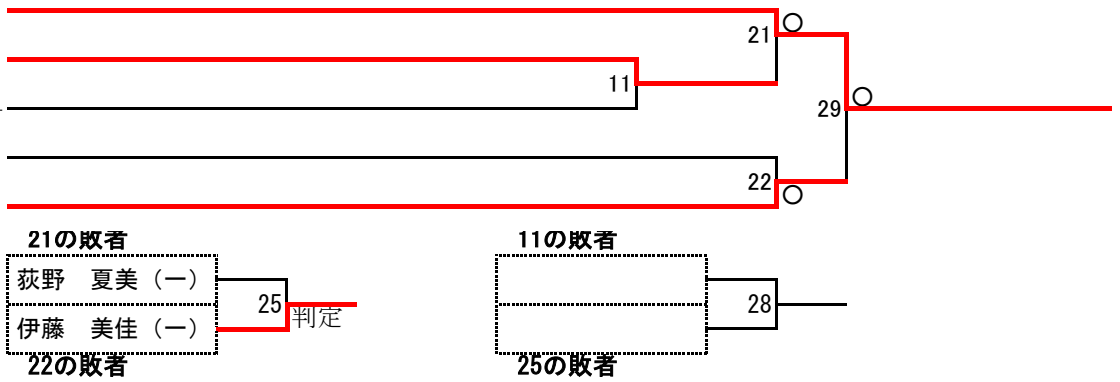

女子・63kg級

荻野 夏美 (1) —

女子・無差別級 (非公式)

藤生 奈実 (2) —

荻野 夏美 (1) —

大川 真奈 (2) —

伊藤 美佳 (1) —

池田 七海 (2) —