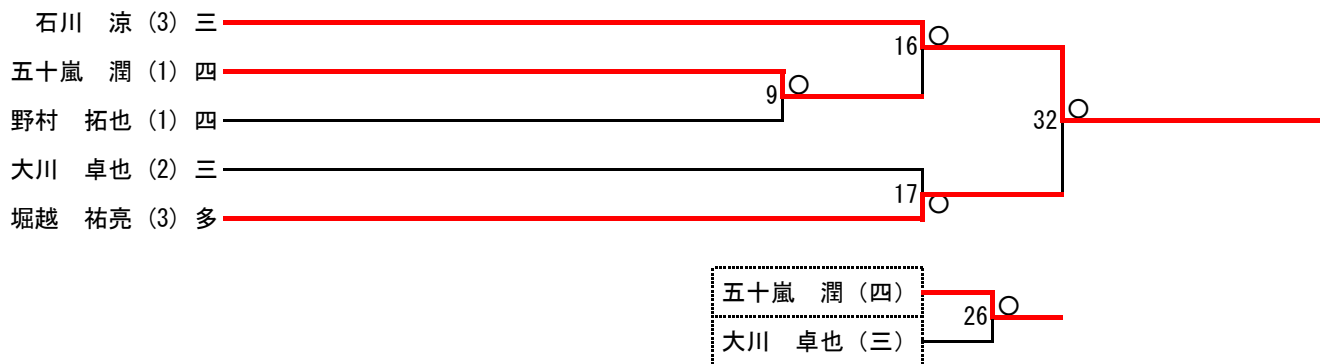

沖山 雄哉 (3) —

男子・60kg級

男子・66kg級

男子・73kg級

男子・81kg級

男子・90kg級

男子・90kg超級

H25館林市中体連 夏季柔道大会（団体戦）