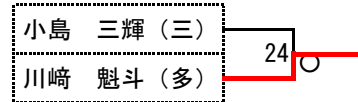

男子・55kg級

小島 三輝 (3) 三

沖山 景亮 (2) —

田村 悠樹 (2) 多

川崎 魁斗 (3) 多

近藤 冬馬 (2) 多

飯塚 利貴 (1) 多

沖山 雄哉 (3) —