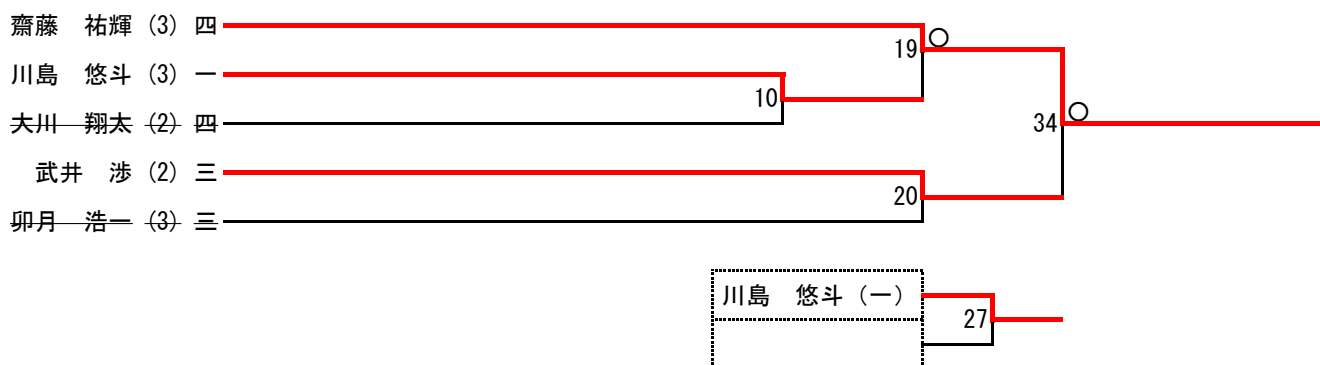

男子・60kg級

男子・66kg級

男子・73kg級

男子・81kg級

男子・90kg級

男子・90kg超級