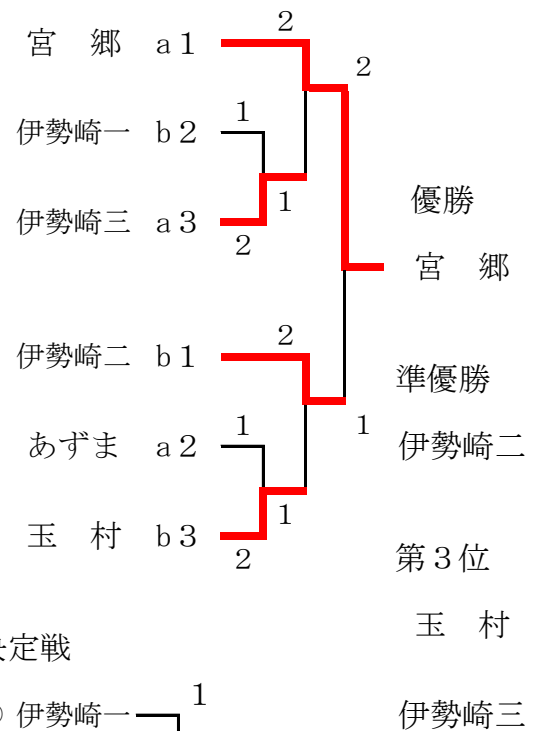

<男子団体戦 組合せ>

ブロック	学校名	1	2	3	4	5	勝敗	順位
A	1 宮郷	△	○	○	○	△	3-1	2
	2 あずま	△	△	○	○	△	2-2	3
	3 玉村南	△	△	△	×	△	0-3-1	4
	4 玉村	△	△	×	△	△	0-3-1	5
	5 赤堀	○	○	○	○	△	4-0	1

勝ちの内容の差により、4位玉村南 5位玉村

ブロック	学校名	1	2	3	4	5	勝敗	順位
B	1 境南	△	○	○	○	○	4-0	1
	2 伊勢崎四	△	△	○	△	△	1-3	4
	3 伊勢崎二	△	△	△	△	△	0-4	5
	4 伊勢崎三	△	○	○	△	×	2-1-1	3
	5 伊勢崎一	△	○	○	×	△	2-1-1	2

勝ち数の差により、2位伊勢崎一 3位伊勢崎三
3位決定戦

<女子団体戦 組合せ>

ブロック	学校名	1	2	3	4	勝敗	順位
a	1 宮郷	△	○	○	○	2-0	1
	2 伊勢崎三	△	△	△	△	0-2	3
	3 赤堀	△	△	△	△	△	△
	4 あずま	△	○	○	△	1-1	2

ブロック	学校名	1	2	3	4	5	勝敗	順位
b	1 玉村	△	○	○	△	△	2-2	3
	2 玉村南	△	△	○	△	△	1-3	4
	3 殖蓮	△	△	△	△	△	0-4	5
	4 伊勢崎一	○	○	○	△	×	3-0-1	2
	5 伊勢崎二	○	○	○	×	△	3-0-1	1

勝ちの内容の差により、1位伊勢崎二 2位伊勢崎一
3. 4位決定戦

5. 6位決定戦

団体戦県大会出場校

<男子>

県出場校		
宮郷		中学校
赤堀		中学校
境南		中学校
県補欠校		
あずま		中学校

<女子>

県出場校		
宮郷		中学校
伊勢崎第二		中学校
玉村		中学校
伊勢崎第三		中学校
県補欠校		
あずま		中学校

個人戦入賞者