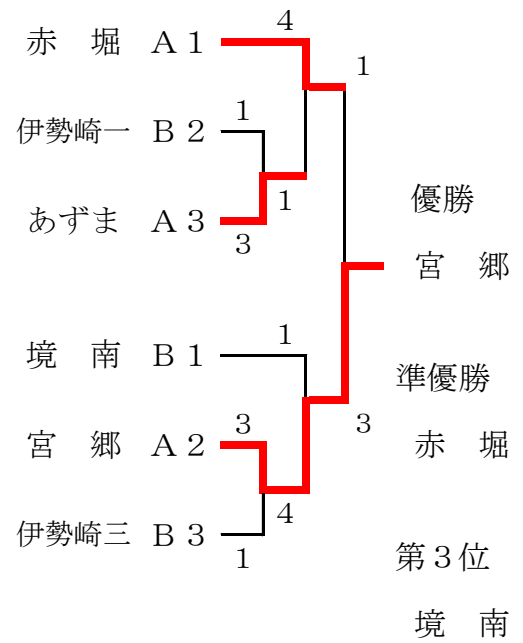

<男子団体戦 組合せ>

ブロック	学校名	1	2	3	4	5	勝敗	順位
A	1 宮郷	△	○	○	○	△	3-1	2
	2 あずま	△	△	○	○	△	2-2	3
	3 玉村南	△	△	△	×	△	0-3-1	4
	4 玉村	△	△	×	△	△	0-3-1	5
	5 赤堀	○	○	○	○	△	4-0	1

勝ちの内容の差により、4位玉村南 5位玉村

ブロック	学校名	1	2	3	4	5	勝敗	順位
B	1 境南	△	○	○	○	○	4-0	1
	2 伊勢崎四	△	△	○	△	△	1-3	4
	3 伊勢崎二	△	△	△	△	△	0-4	5
	4 伊勢崎三	△	○	○	△	×	2-1-1	3
	5 伊勢崎一	△	○	○	×	△	2-1-1	2

勝ち数の差により、2位伊勢崎一 3位伊勢崎三
3位決定戦

<女子団体戦 組合せ>

ブロック	学校名	1	2	3	4	勝敗	順位
a	1 宮郷	△	○	○	○	2-0	1
	2 伊勢崎三	△	△	△	△	0-2	3
	3 赤堀	△	△	△	△	△	△
	4 あずま	△	○	○	△	1-1	2

ブロック	学校名	1	2	3	4	5	勝敗	順位
b	1 玉村	△	○	○	△	△	2-2	3
	2 玉村南	△	△	○	△	△	1-3	4
	3 殖蓮	△	△	△	△	△	0-4	5
	4 伊勢崎一	○	○	○	△	×	3-0-1	2
	5 伊勢崎二	○	○	○	×	△	3-0-1	1