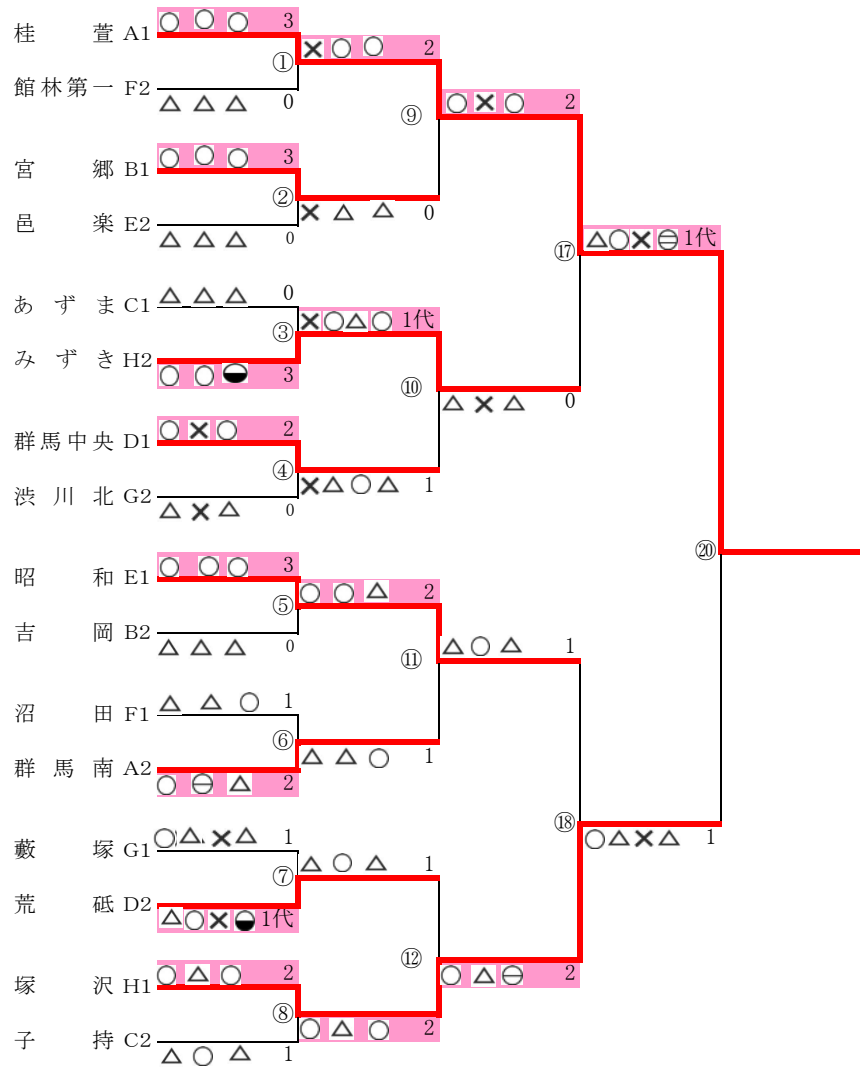

平成26年度群馬県中学校新人大会 第41回柔道大会 女子団体戦結果

平成26年11月1日 於 ぐんま武道館大道場

ブロック	学校名	地区	1	2	3	勝数	順位
A	1 桂 萱	(前橋)	○×○ 2	△△△ 0	○△○ 3	2	1
	2 群 馬 南	(高崎)	△×△ 0	△○△ 2	△△△ 0	1	2
	3 大 泉 南	(邑楽)	△△△ 0	○△△ 1	△△△ 0	0	3

ブロック	学校名	地区	1	2	3	勝数	順位
B	4 宮 郷	(伊勢崎佐波)	○△○ 3	△△△ 0	○△○ 3	2	1
	5 富 岡 南	(富岡甘楽)	△△△ 0	△×△ 1	△△△ 0	0	3
	6 吉 岡	(渋川北群馬)	○×○ 2	△△△ 0	△△△ 0	1	2

ブロック	学校名	地区	1	2	3	勝数	順位
C	7 子 持	(渋川北群馬)	△○△ 1	△△○ 1	○△△ 2	2	1
	8 あ ず ま	(伊勢崎佐波)	○△○ 2	○△△ 2	△△○ 1	2	1
	9 清 流	(桐生みどり)	△△○ 1	△△○ 1	△△○ 1	1	0

ブロック	学校名	地区	1	2	3	勝数	順位
D	10 群 馬 中 央	(高崎)	○△○ 2	△△○ 2	○△○ 3	2	1
	11 荒 砥	(前橋)	△○△ 1	△△○ 2	△△△ 0	1	2
	12 毛 里 田	(太田)	△△△ 0	○△△ 1	△△△ 0	0	3

ブロック	学校名	地区	1	2	3	勝数	順位
E	13 昭 和	(利根)	○△○ 3	△△○ 1	×○△ 2	2	1
	14 鎌 倉	(前橋)	△△△ 0	△△○ 1	△△△ 0	0	3
	15 邑 楽	(邑楽)	○△△ 2	×△△ 0	×△△ 0	1	2

ブロック	学校名	地区	1	2	3	勝数	順位
F	16 沼 田	(沼田)	×○△ 2	△△○ 1	△△○ 2	2	1
	17 安中第二	(安中)	×△△ 0	△△△ 0	△△○ 1	0	3
	18 館 林 第一	(館林)	○△○ 3	○△△ 1	○△△ 1	1	1

ブロック	学校名	地区	1	2	3	勝数	順位
G	19 藪 塚	(太田)	○△○ 3	△△△ 0	×○△ 1	2	1
	20 藤 岡 北	(藤岡多野)	△△△ 0	△△△ 0	△△△ 0	0	3
	21 渋 川 北	(渋川北群馬)	○△○ 3	○△○ 3	×△△ 1	1	1

ブロック	学校名	地区	1	2	3	勝数	順位
H	22 塚 沢	(高崎)	○△△ 2	○△△ 2	○△○ 2	2	1
	23 み ず き	(前橋)	△○△ 1	○△× 2	○△○ 2	1	2
	24 赤 堀	(伊勢崎佐波)	△△× 0	△△× 0	△△△ 1	1	0