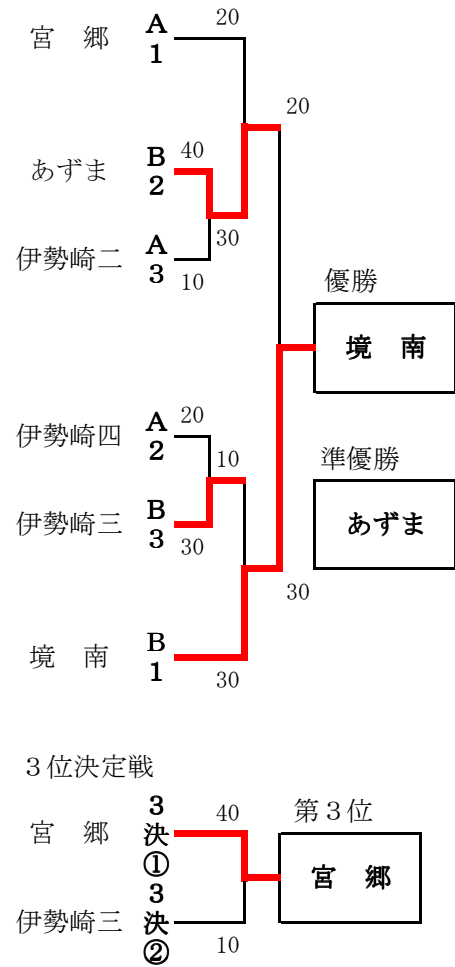

<男子団体戦 組合せ>

ブロック	学校名	1	2	3	4	5	勝敗	順位	
A	1	伊勢崎二		$\frac{2.0}{2}$	$\frac{2.7}{③}$	$\frac{1.0}{1}$	$\frac{3.7}{④}$	2-2-0	3
	2	赤堀	$\frac{2.7}{③}$		$\frac{1.5}{2}$	$\frac{2.0}{2}$	$\frac{2.7}{③}$	2-2-0	4
	3	伊勢崎四	$\frac{2.0}{2}$	$\frac{2.7}{③}$		$\frac{2.0}{2}$ 引き分け	$\frac{4.0}{④}$	2-1-1	2
	4	宮郷	$\frac{4.0}{④}$	$\frac{3.0}{③}$	$\frac{2.0}{2}$ 引き分け		$\frac{4.0}{④}$	3-0-1	1
	5	玉村南	$\frac{1.0}{1}$	$\frac{2.0}{2}$	$\frac{1.0}{1}$	$\frac{7}{1}$		0-4-0	5

ブロック	学校名	1	2	3	4	5	勝敗	順位	
A	1	あずま		$\frac{1.7}{②}$	$\frac{3.0}{③}$	$\frac{1.0}{1}$	$\frac{4.0}{④}$	3-1-0	2
	2	伊勢崎三	$\frac{5}{1}$		$\frac{2.1}{③}$	$\frac{2.5}{③}$	$\frac{4.0}{④}$	3-1-0	3
	3	伊勢崎一	$\frac{2.0}{2}$	$\frac{2.0}{2}$		$\frac{2.0}{2}$	$\frac{4.0}{④}$	1-3-0	4
	4	境南	$\frac{2.7}{③}$	$\frac{2.0}{2}$	$\frac{2.7}{③}$		$\frac{4.0}{④}$	3-1-0	1
	5	玉村	$\frac{0}{0}$	$\frac{0}{0}$	$\frac{1.0}{1}$	$\frac{0}{0}$		0-4-0	5

<女子団体戦 組合せ>

ブロック	学校名	1	2	3	4	5	6	勝敗	順位		
a	1	玉村南		$\frac{2.0}{②}$	$\frac{0}{0}$		$\frac{2.0}{②}$	$\frac{1.0}{1}$ 引き分け	2-1-1	2	
	2	殖蓮	$\frac{0}{0}$		$\frac{0}{0}$		$\frac{0}{0}$	$\frac{0}{0}$	0-4-0	5	
	3	玉村	$\frac{1.7}{②}$	$\frac{2.0}{②}$			$\frac{1.5}{②}$	$\frac{3.0}{③}$	4-0-0	1	
	4	伊勢崎一	不出場								
	5	あずま	$\frac{1.0}{1}$	$\frac{3.0}{③}$	$\frac{1.0}{1}$			$\frac{1.5}{②}$	2-2-0	3	
	6	宮郷	$\frac{1.0}{1}$ 引き分け	$\frac{3.0}{③}$	$\frac{0}{0}$			$\frac{1.0}{1}$	1-2-1	4	

県大会出場校

<男子>

県出場校		
境	南	中学校
あ	ず	ま 中学校
宮	郷	中学校
県補欠校		
伊	勢	崎三 中学校

<女子>

県出場校		
玉	村	中学校
玉	村	南 中学校
あ	ず	ま 中学校
県補欠校		
宮	郷	中学校

個人戦入賞者

県大会は開催されません。

	<男子第1ブロック>	<男子第2ブロック>	<女子第1ブロック>	<女子第1ブロック>
優勝	河田 将輝 (境西中)	清水 千聖 (第三中)	町田 夏芽 (伊一中)	相原 愛華 (第三中)
2位	カルバハル エイジ (第四中)	矢澤 良太 (第二中)	金井 亜咲 (宮郷中)	松下 沙季 (宮郷中)
3位	森田健乃介 (宮郷中)	須藤裕二郎 (宮郷中)	勝又愛莉紗 (宮郷中)	野口 日菜 (あずま)
3位	玉舎 喜一 (殖蓮中)	松村 俊永 (赤堀中)	高田 美桜 (あずま)	高橋 夏海 (宮郷中)