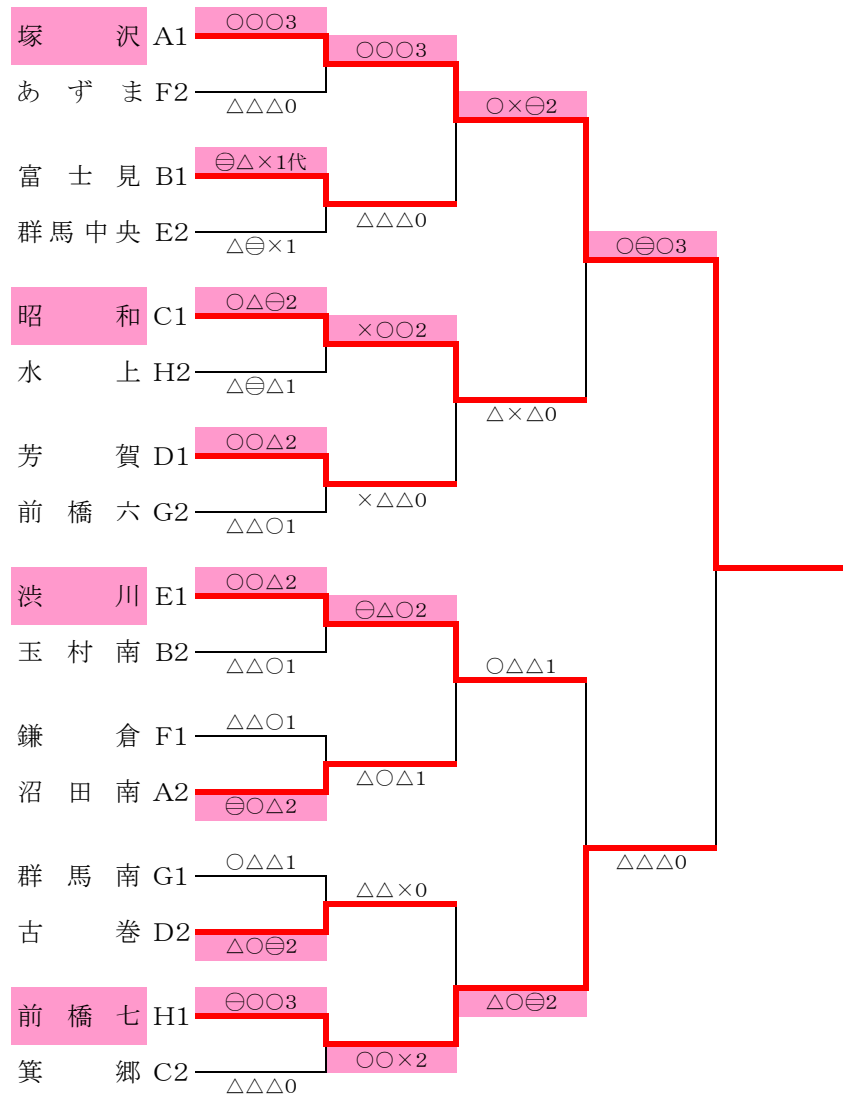

平成22年度 群馬県中学校総合体育大会 第60回柔道大会 女子団体戦結果

平成22年7月30日 於 太田市武道館

ブロック	学校名	郡市	1	2	3	勝数	順位
A	1 塚 沢 沢 (推薦)		〇〇〇3	△△△0	〇〇〇3	2	1
	2 沼 田 南 (沼田)		△△△0	〇〇△2	△△△0	1	2
	3 新 里 (桐生みどり)		△△△0	△△〇1	△△△0	0	3

ブロック	学校名	郡市	1	2	3	勝数	順位
B	4 安 中 一 (安中)		××△0	△△△0	△△×0	0	3
	5 玉 村 南 (伊勢崎佐波)		××〇1	△△△0	〇〇×2	1	2
	6 富 士 見 (前橋)		△△△0	〇〇〇3	〇〇×2	2	1

ブロック	学校名	郡市	1	2	3	勝数	順位
C	7 箕 郷 (高崎)		△×〇1	△△△0	△△△0	0	2
	8 宮 郷 (伊勢崎佐波)		〇×△1	△△△0	△△△0	0	3
	9 昭 和 (利根)		△△△0	〇〇〇3	△△△0	2	1

ブロック	学校名	郡市	1	2	3	勝数	順位
D	10 芳 賀 (推薦)		〇〇△2	△△〇1	〇〇〇3	2	1
	11 古 巻 (渋川北群馬)		△△〇1	〇〇〇3	△△△0	1	2
	12 館 林 一 (館林)		△△△0	△△△0	△△△0	0	3

ブロック	学校名	郡市	1	2	3	勝数	順位
E	13 渋 川 (推薦)		〇〇△2	△△△0	〇〇△2	2	1
	14 群 馬 中 央 (高崎)		△△△0	〇〇△2	△△△0	1	2
	15 毛 里 田 (太田)		△△△0	△△〇1	△△〇1	0	3

ブロック	学校名	郡市	1	2	3	勝数	順位
F	16 あ ず ま (伊勢崎佐波)		〇〇〇3	△△△0	△△〇1	1	2
	17 富 岡 東 (富岡甘楽)		△△△0	△△△0	△△〇1	0	3
	18 鎌 倉 (前橋)		△△△0	〇〇〇3	△△△0	2	1

ブロック	学校名	郡市	1	2	3	勝数	順位
G	19 前 橋 六 (前橋)		〇×〇2	△×△0	△〇△1	1	2
	20 藤 岡 東 (藤岡多野)		△×△0	△〇△1	△〇△1	0	3
	21 群 馬 南 (高崎)		△△△0	〇△〇2	〇△〇2	2	1

ブロック	学校名	郡市	1	2	3	勝数	順位
H	22 前 橋 七 (推薦)		〇〇〇3	△△△0	〇△×1	2	1
	23 板 倉 (邑楽)		△△△0	〇△△1	△△×0	0	3
	24 水 上 (利根)		△△△0	△〇〇2	△△×0	1	2

塚沢中学校（高崎）4回目

関東出場決定戦

*記号の見方 ○…一本勝ち ⊖…技有り勝ち ⊖…有効勝ち ×…引き分け △…負け 代…代表戦で勝った

*全国大会出場校…優勝校 関東大会出場校…優勝校、準優勝校、三位校(関東出場決定戦勝利校)