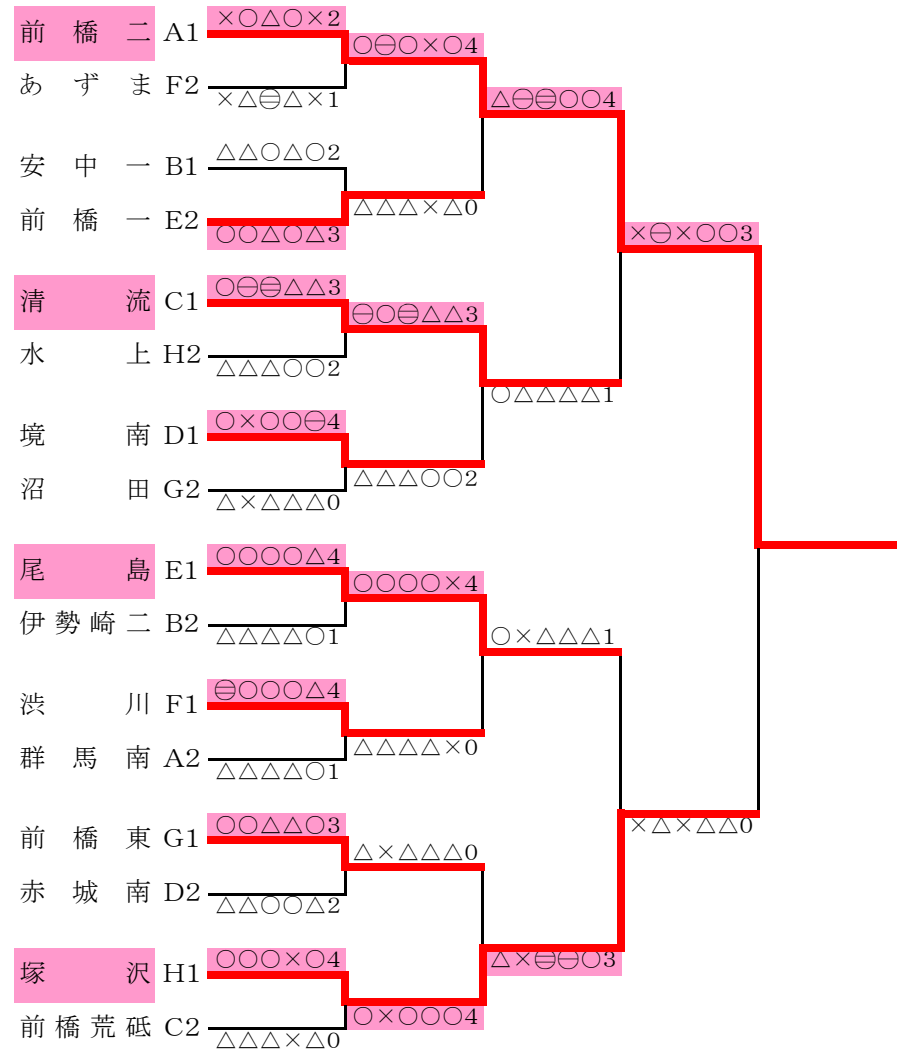

平成22年度 群馬県中学校総合体育大会 第60回柔道大会 男子団体戦結果

平成22年7月30日 於 太田市武道館

ブロック	学校名	郡市	1	2	3	勝数	順位
A	1 前橋二 (推薦)		○○○○○5	△△△△△0	○○△○○4	2	1
	2 群馬南 (高崎)		△△△△△0	○○△○○4	△△△△△1	1	2
	3 藤岡北 (藤岡多野)		△△△△△1	△△△△△1	△△△△△1	0	3

ブロック	学校名	郡市	1	2	3	勝数	順位
B	4 多々良 (館林)		△○○△△1	○○△○○3	○○△○○3	1	3
	5 安中一 (安中)		○○△○○4	△△○○△2	△△○○△2	1	1
	6 伊勢崎二 (伊勢崎佐波)		○○△○○3	○○△○○3	△△○○△2	1	2

ブロック	学校名	郡市	1	2	3	勝数	順位
C	7 清流 (桐生みどり)		△○○△△3	○○×△○3	○○×△○3	2	1
	8 太田南 (太田)		○○△○○2	△△△△○2	△△×○○1	0	3
	9 前橋荒砥 (前橋)		△○○○○3	△△×○○1	△△×○○1	1	2

ブロック	学校名	郡市	1	2	3	勝数	順位
D	10 境南 (推薦)		○○×○○4	○○×○○4	○○×○○4	2	1
	11 赤城南 (渋川北群馬)		△△×△△0	△△○○○2	△△△△△0	0	2
	12 富岡東 (富岡甘楽)		○○△×△2	△△△△△0	△△△△△0	0	3

ブロック	学校名	郡市	1	2	3	勝数	順位
E	13 尾島 (推薦)		○○×△△2	○○○○○5	○○○○○5	2	1
	14 前橋一 (前橋)		△△×○○2	○○××○2	△△△△△0	1	2
	15 群馬中央 (高崎)		△○○×△1	△△△△△0	△△△△△0	0	3

ブロック	学校名	郡市	1	2	3	勝数	順位
F	16 渋川 (渋川北群馬)		○○×△○3	○○×△○3	○○×△○3	2	1
	17 相生 (桐生みどり)		△△×○○1	△△×△△0	△△×△△0	0	3
	18 あずま (伊勢崎佐波)		○○×○○4	△×△×○1	△×△×○1	1	2

ブロック	学校名	郡市	1	2	3	勝数	順位
G	19 沼田 (沼田)		△△○○○3	△△○○○2	△△○○○2	1	2
	20 前橋東 (前橋)		○○△△△2	○○△○○4	○○△○○4	1	1
	21 大泉南 (邑楽)		△△○○△1	○○△△○3	○○△△○3	1	3

ブロック	学校名	郡市	1	2	3	勝数	順位
H	22 塚沢 (推薦)		○○○○○4	○○○○○4	○○○○○4	2	1
	23 伊勢崎三 (伊勢崎佐波)		△○○△△1	△△×△△0	△△×△△0	0	3
	24 水戸 (利根)		○○×○○4	△△△△○1	△△△△○1	1	2

前橋第二中学校 (前橋) 5 回目

* 記号の見方 ○…一本勝ち ⊖…技有り勝ち ⊕…有効勝ち ×…引き分け △…負け 代…代表戦で勝った

* 全国大会出場校…優勝校 関東大会出場校…優勝校、準優勝校、三位校