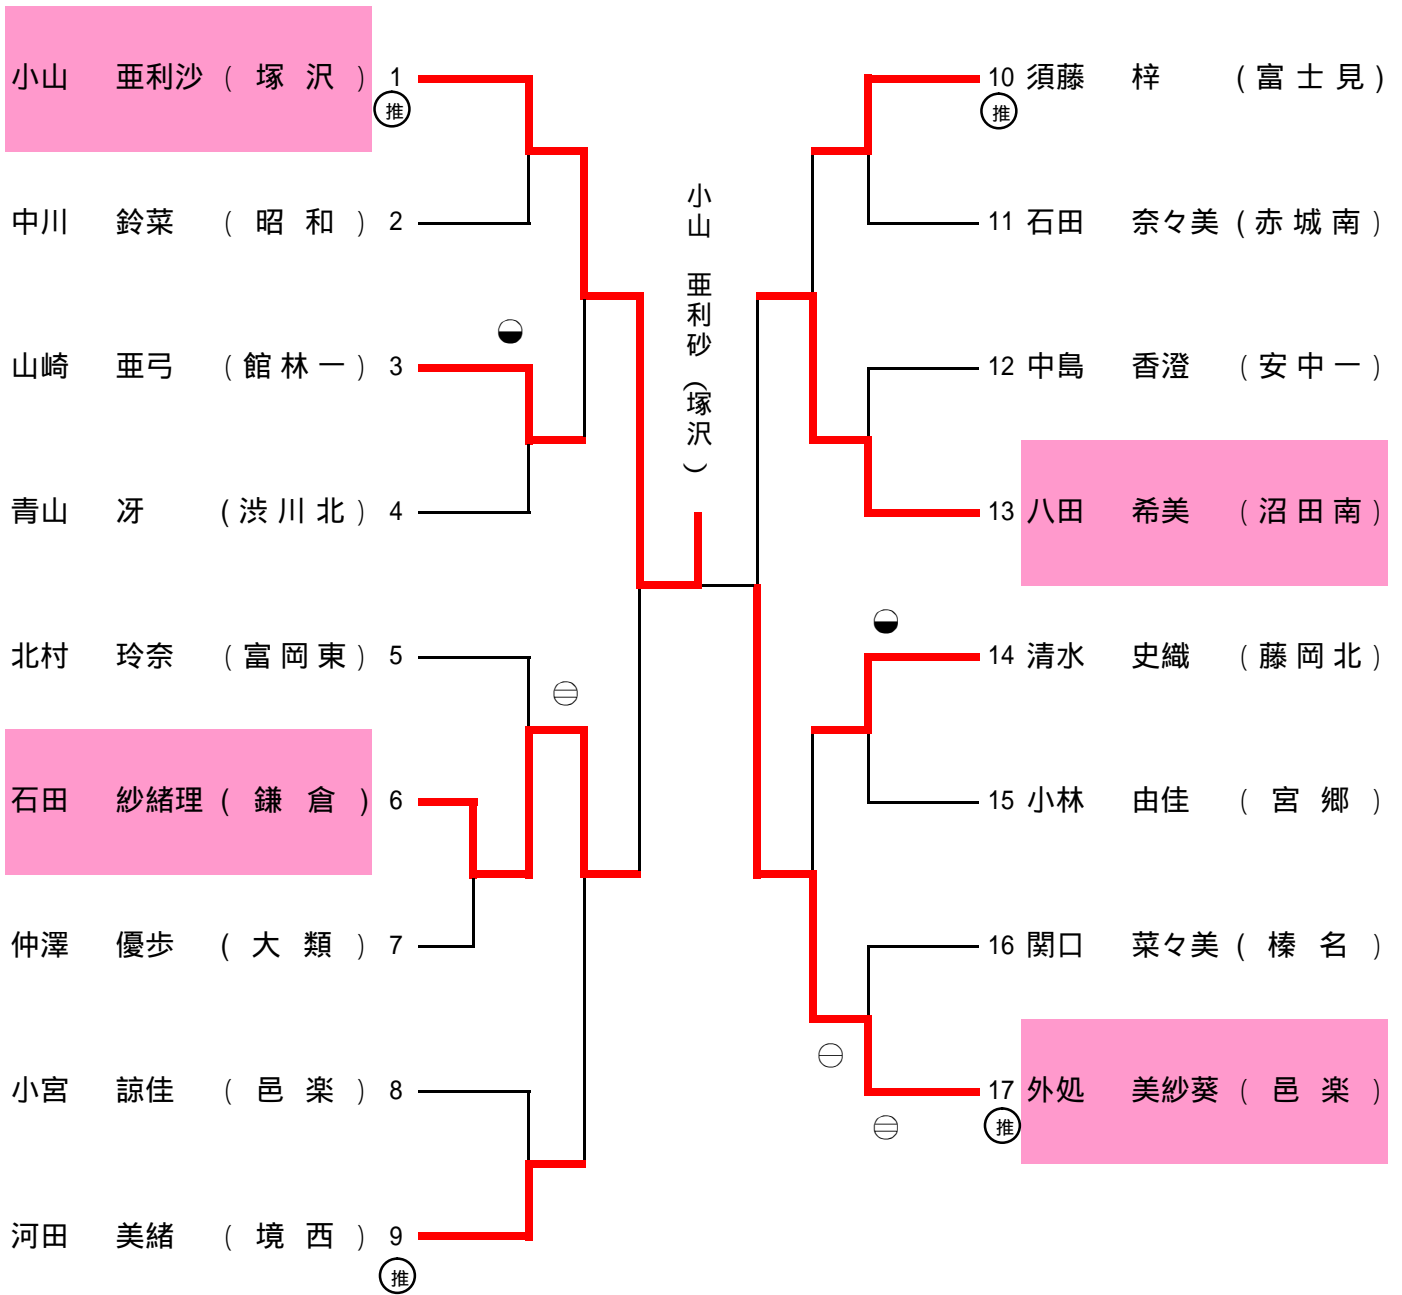

平成22年度 群馬県中学校総合体育大会 第60回 柔道大会 女子48kg級結果

平成22年7月31日 於 太田市武道館

* 記号の見方 ...一本勝ち ⊖...技有り勝ち ⊖...有効勝ち 僅差勝ち...● GS...ゴ-ルデンスコア-

* 全国大会出場者...優勝者 関東大会出場者...優勝者、準優勝者