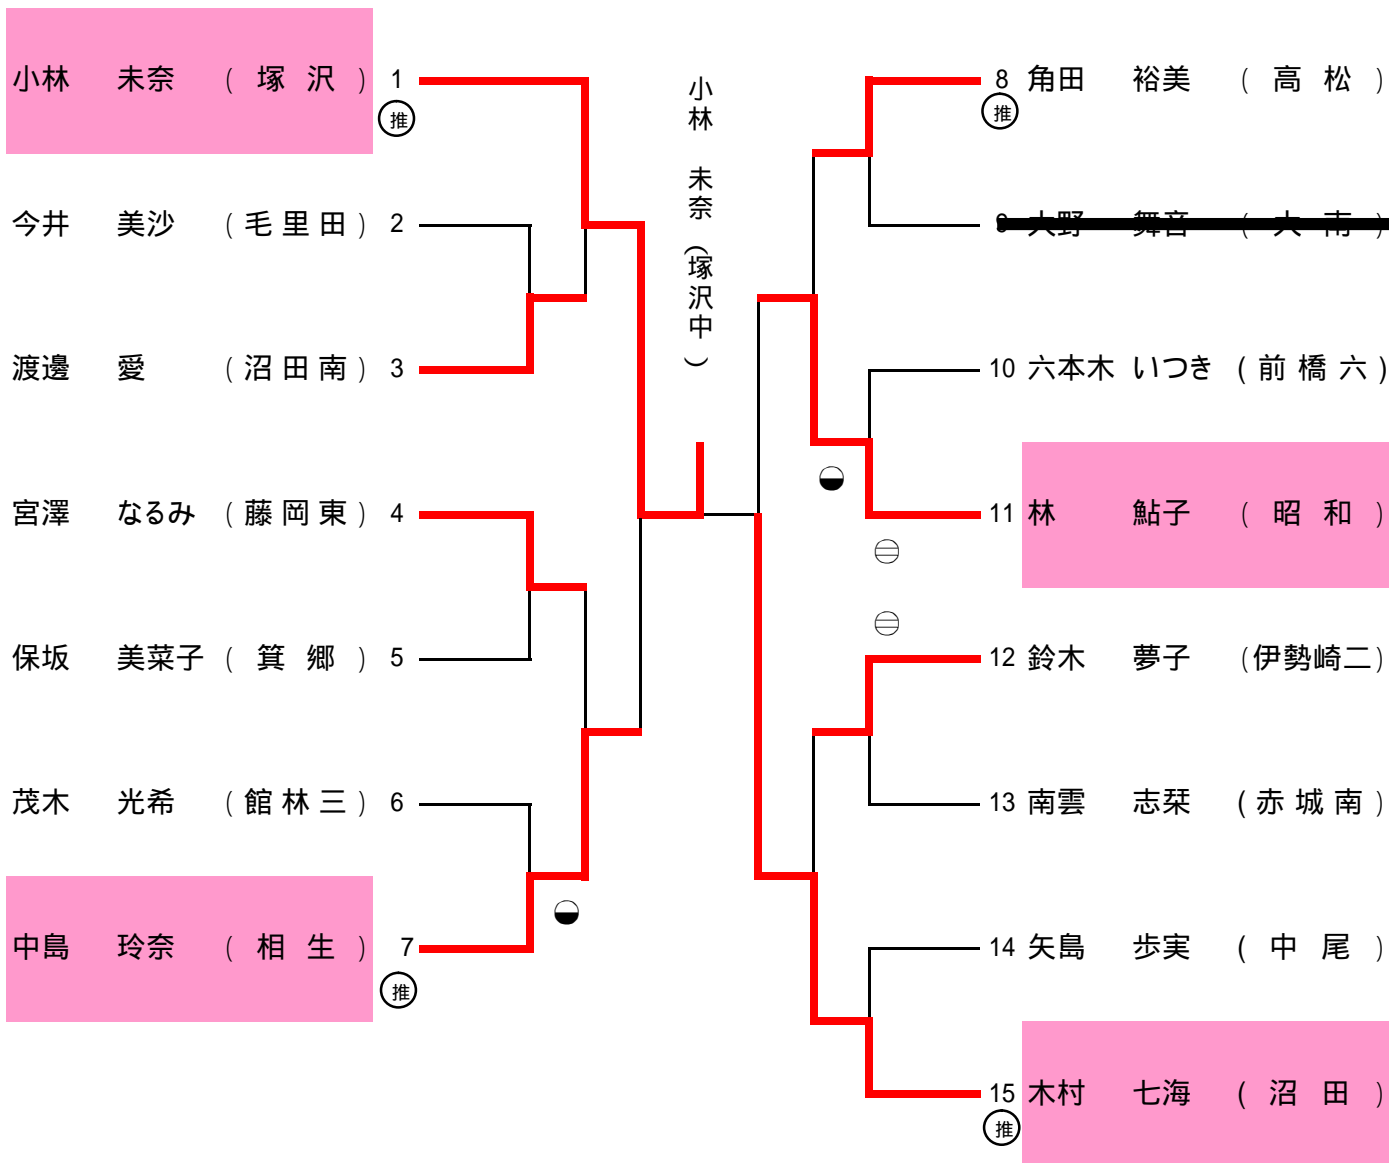

平成22年度 群馬県中学校総合体育大会 第60回 柔道大会 女子63kg級結果

平成22年7月31日 於 太田市武道館

* 記号の見方 ...一本勝ち ⊖...技有り勝ち ⊕...有効勝ち 僅差勝ち...● GS...ゴ-ルデンスコア-

* 全国大会出場者...優勝者 関東大会出場者...優勝者、準優勝者