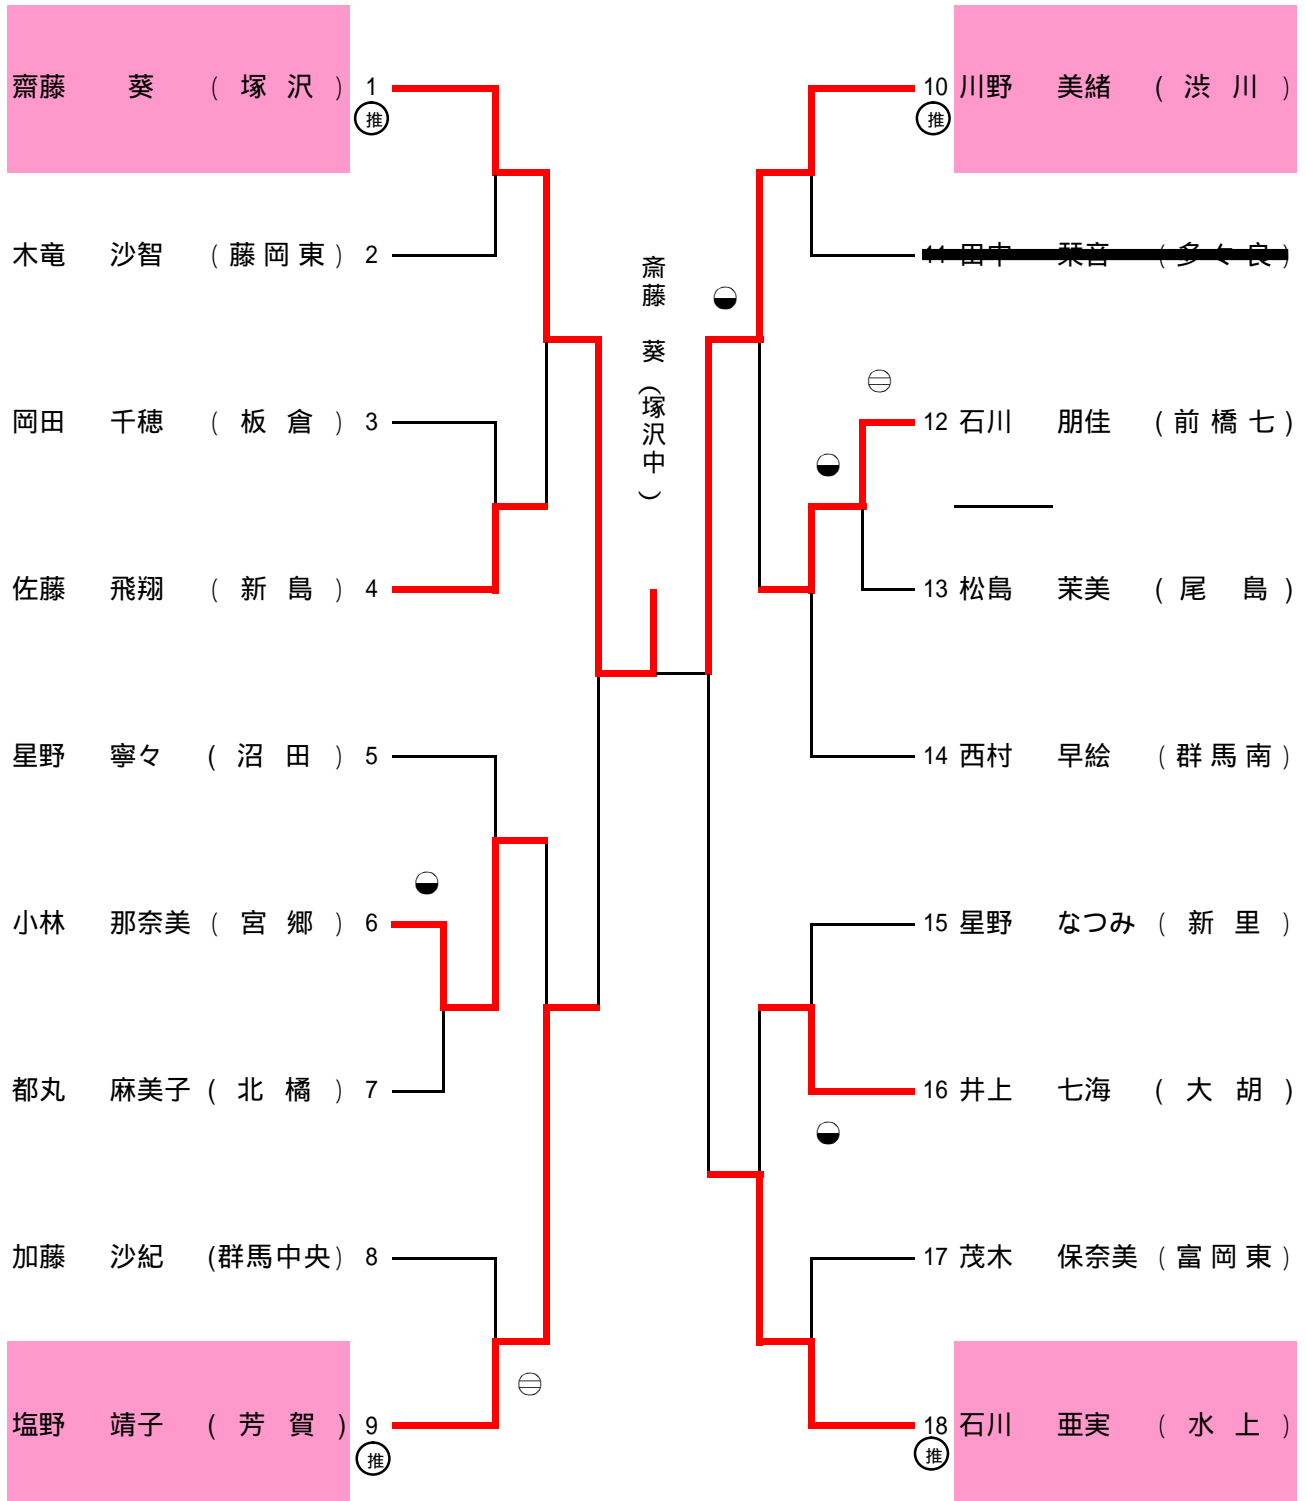

平成22年度 群馬県中学校総合体育大会 第60回 柔道大会 女子52kg級結果

平成22年7月31日 於 太田市武道館

*記号の見方 ...一本勝ち ⊖...技有り勝ち ⊖...有効勝ち 僅差勝ち...● GS...ゴールデンスコア-

*全国大会出場者...優勝者 関東大会出場者...優勝者、準優勝者