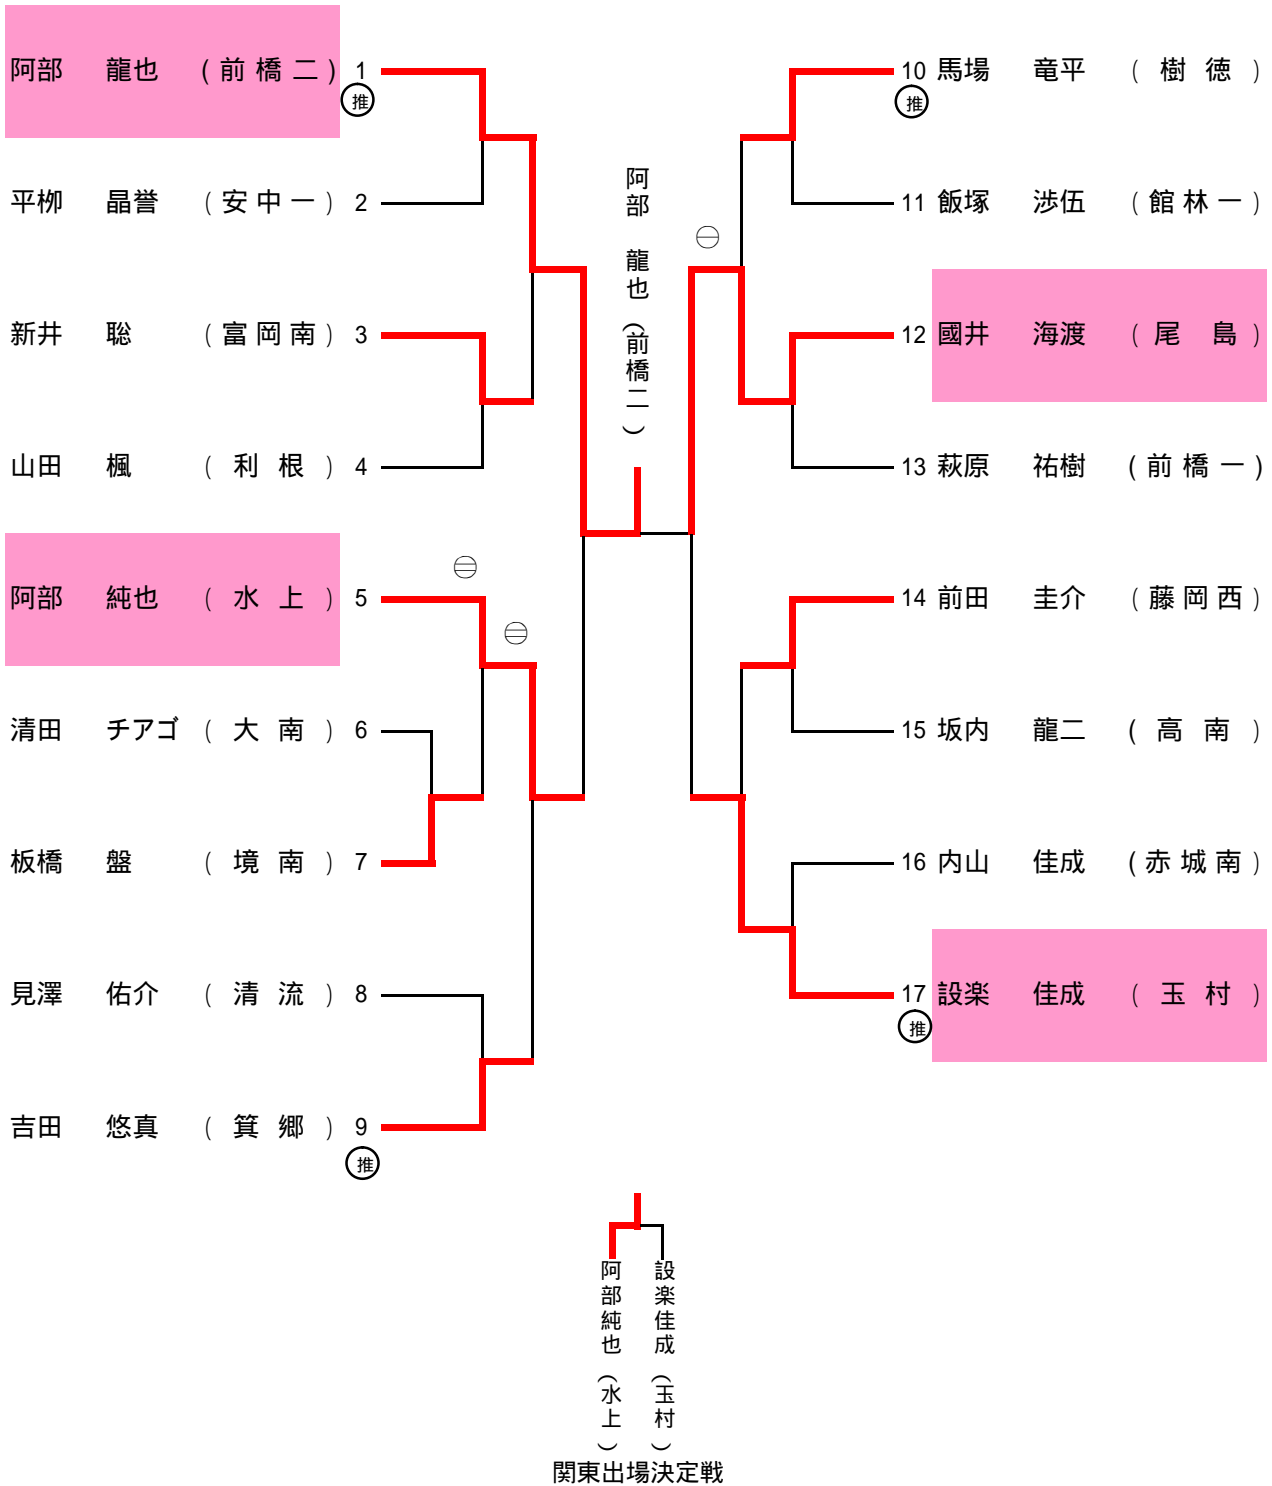

平成22年度 群馬県中学校総合体育大会 第60回 柔道大会 男子90kg級結果

平成22年7月31日 於 太田市武道館

* 記号の見方 ...一本勝ち ⊖...技有り勝ち ⊖...有効勝ち 僅差勝ち...● GS...ゴ-ルデンスコア-

* 全国大会出場者...優勝者 関東大会出場者...優勝者、準優勝者、関東出場決定戦勝者