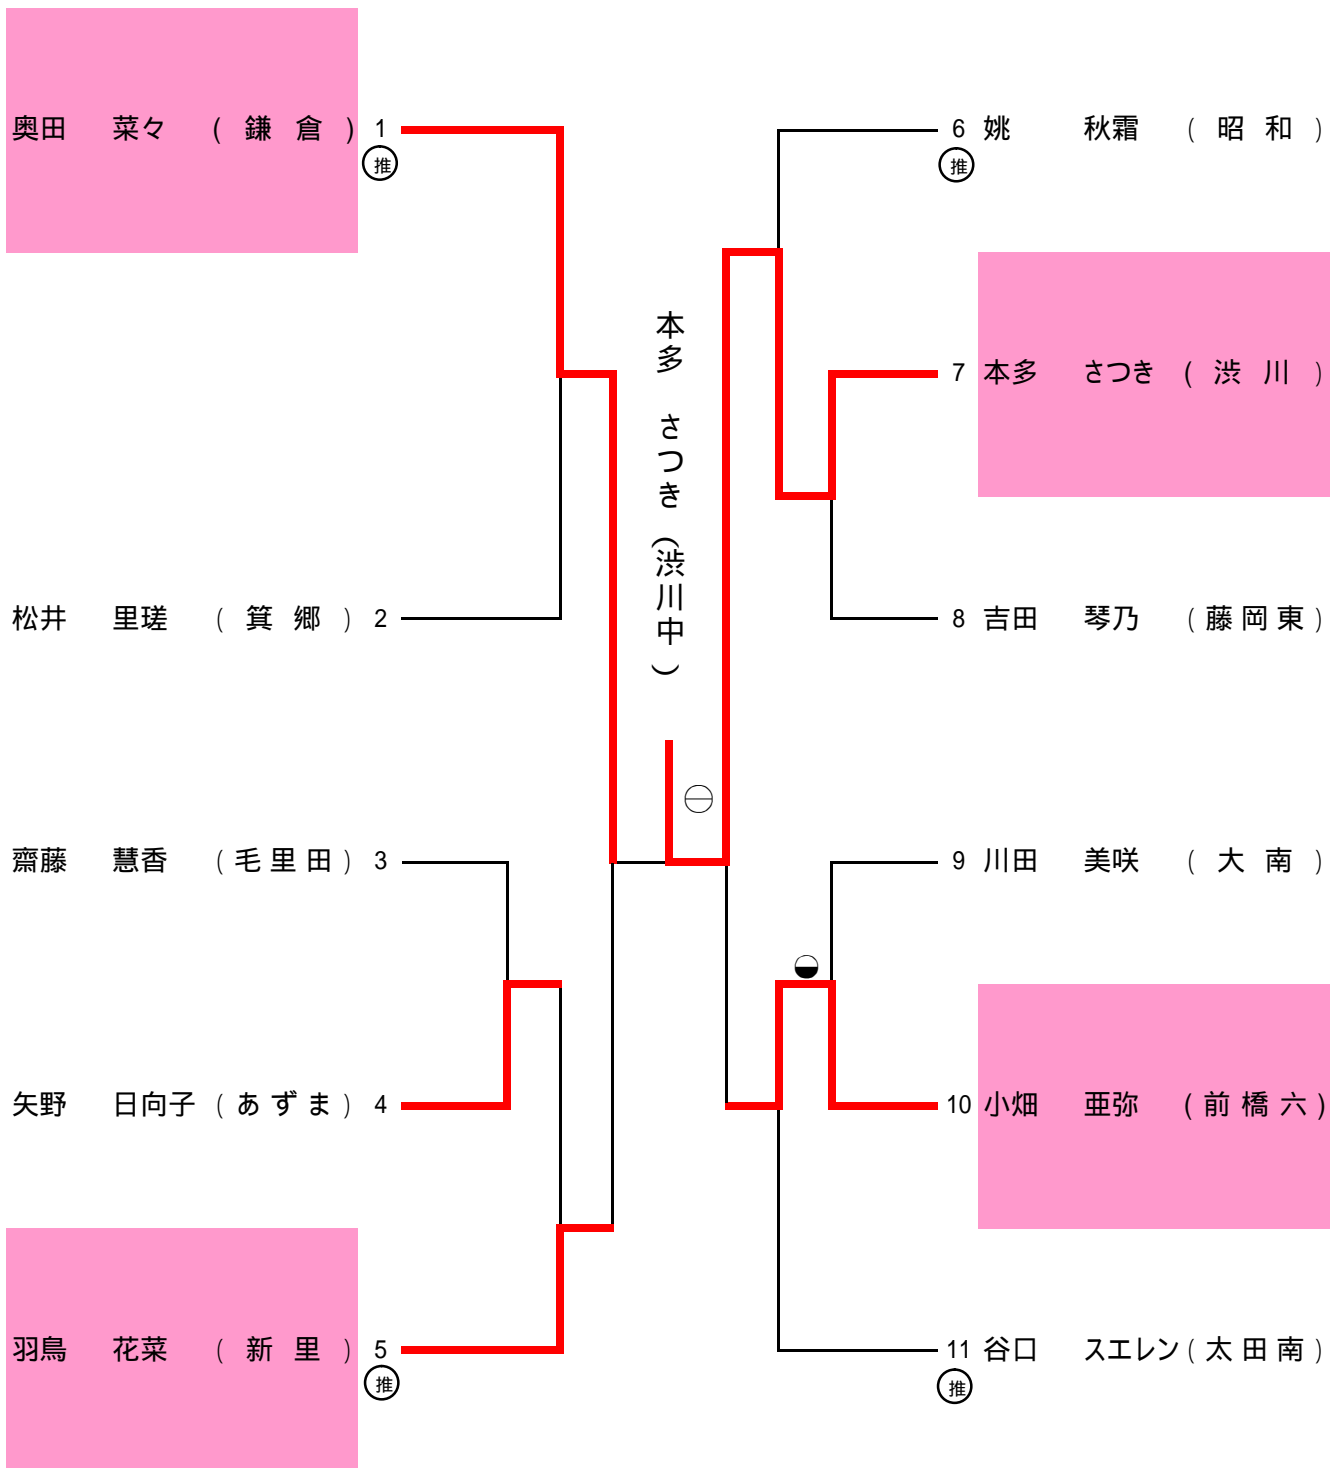

平成22年度 群馬県中学校総合体育大会 第60回 柔道大会 女子70kg級結果

平成22年7月31日 於 太田市武道館

* 記号の見方 ...一本勝ち ⊖...技有り勝ち ⊖...有効勝ち 僅差勝ち...● GS...ゴ-ルデンスコア-

* 全国大会出場者...優勝者 関東大会出場者...優勝者、準優勝者