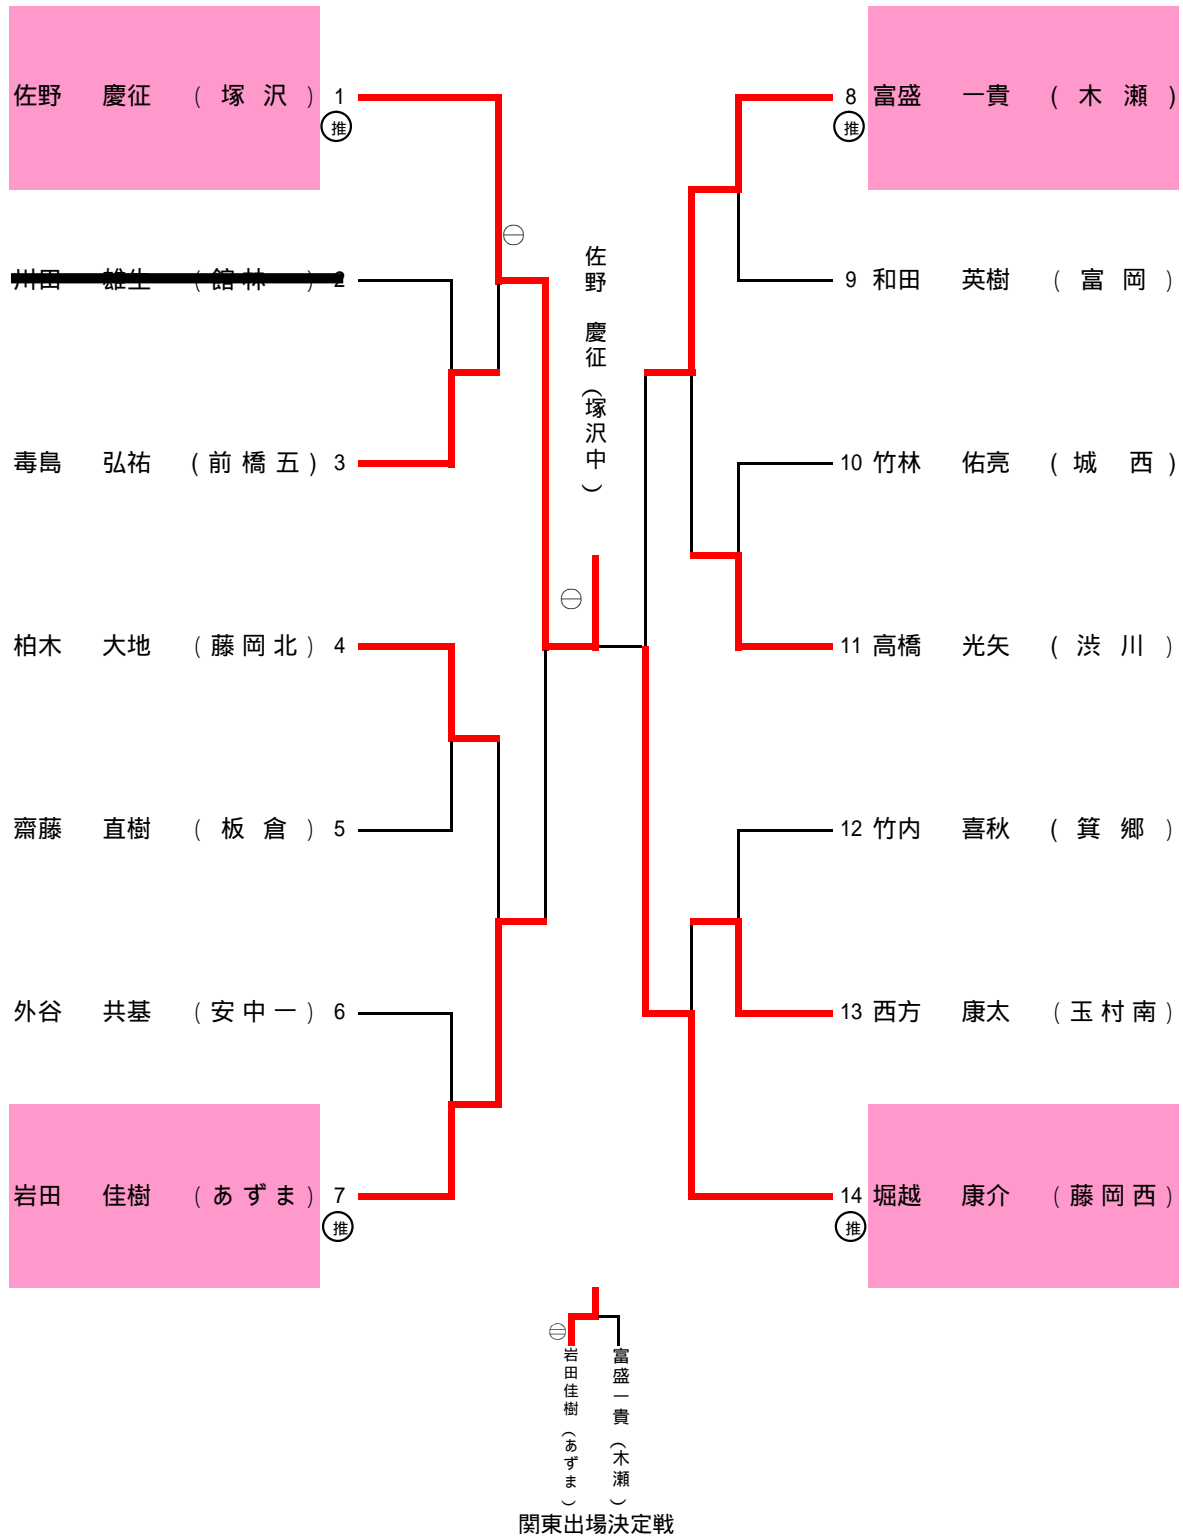

平成22年度 群馬県中学校総合体育大会 第60回 柔道大会 男子90kg超級結果

平成22年7月31日 於 太田市武道館

*記号の見方 ...一本勝ち ⊖...技有り勝ち ⊖...有効勝ち 僅差勝ち...● GS...ゴールフォース

*全国大会出場者...優勝者 関東大会出場者...優勝者、準優勝者、関東出場決定戦勝者