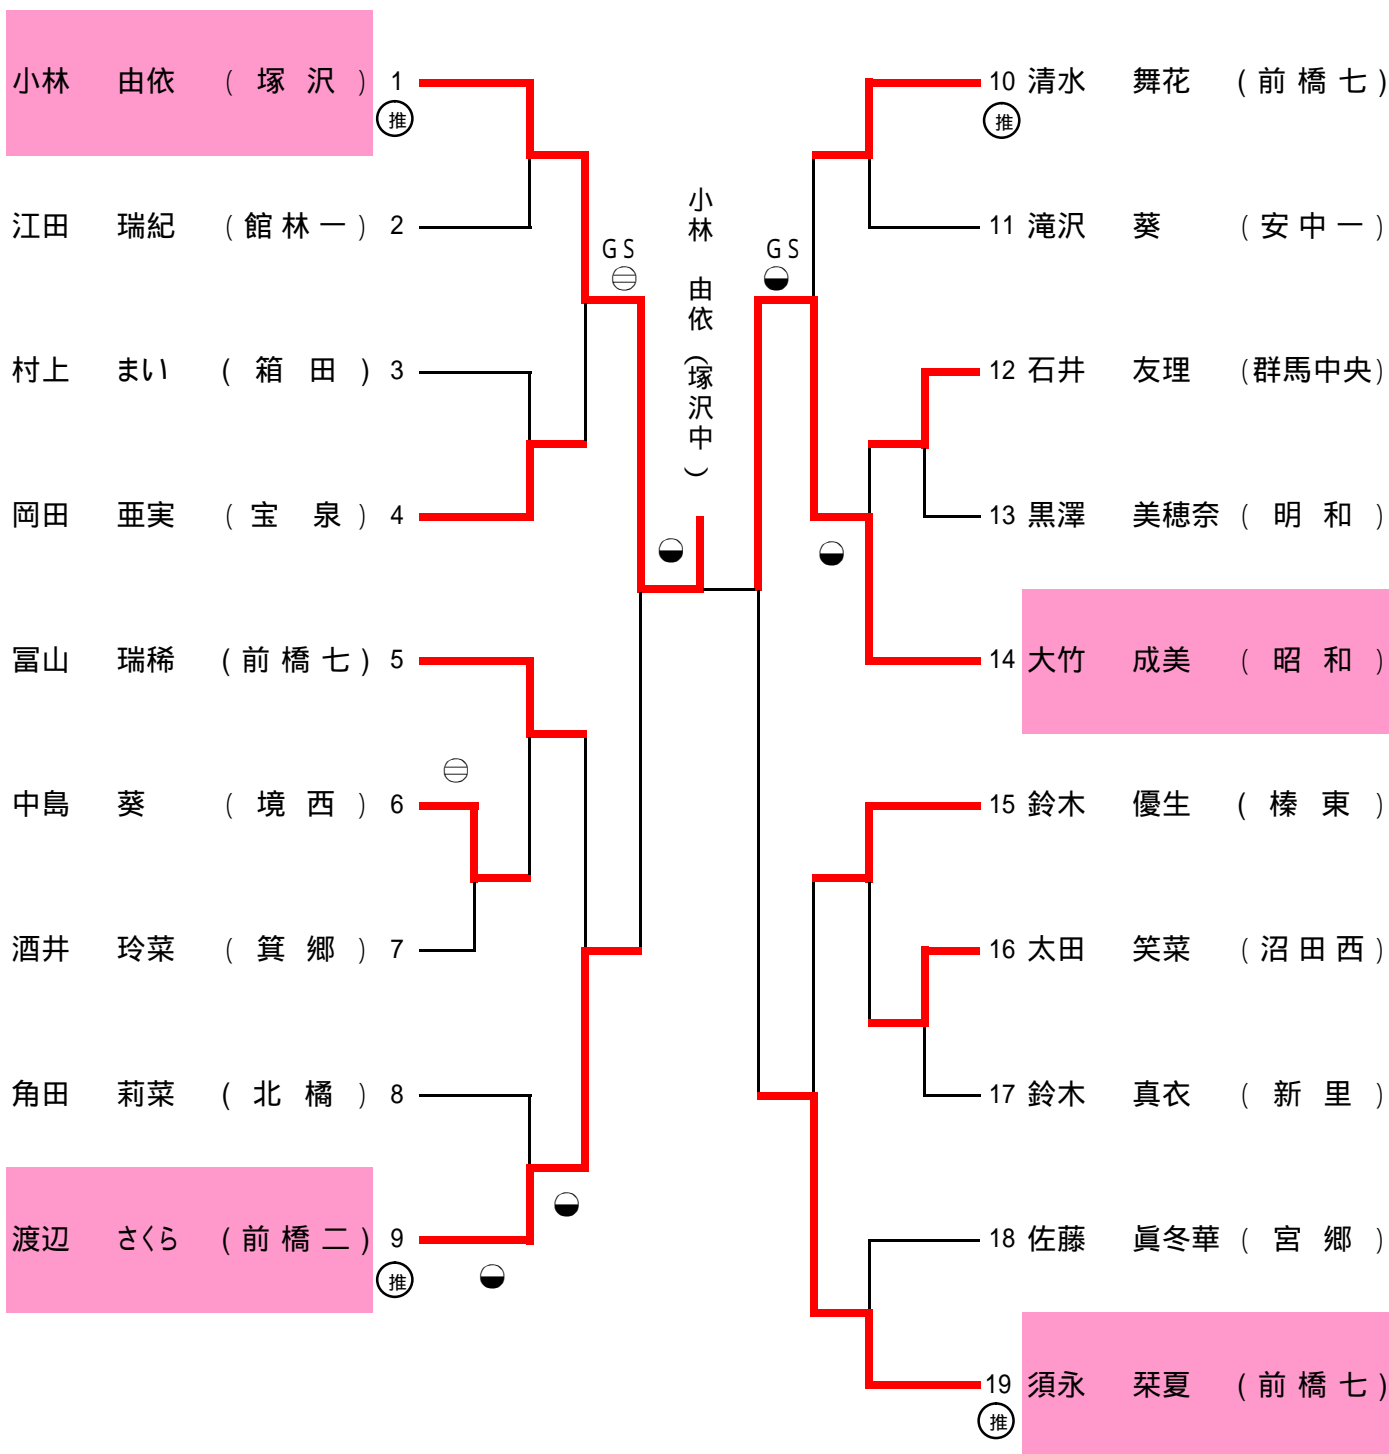

平成22年度 群馬県中学校総合体育大会 第60回 柔道大会 女子44kg級結果

平成22年7月31日 於 太田市武道館

* 記号の見方 ...一本勝ち ⊖...技有り勝ち ⊕...有効勝ち 僅差勝ち...● GS...ゴ-ルデ'ンスコア-

* 全国大会出場者...優勝者 関東大会出場者...優勝者、準優勝者