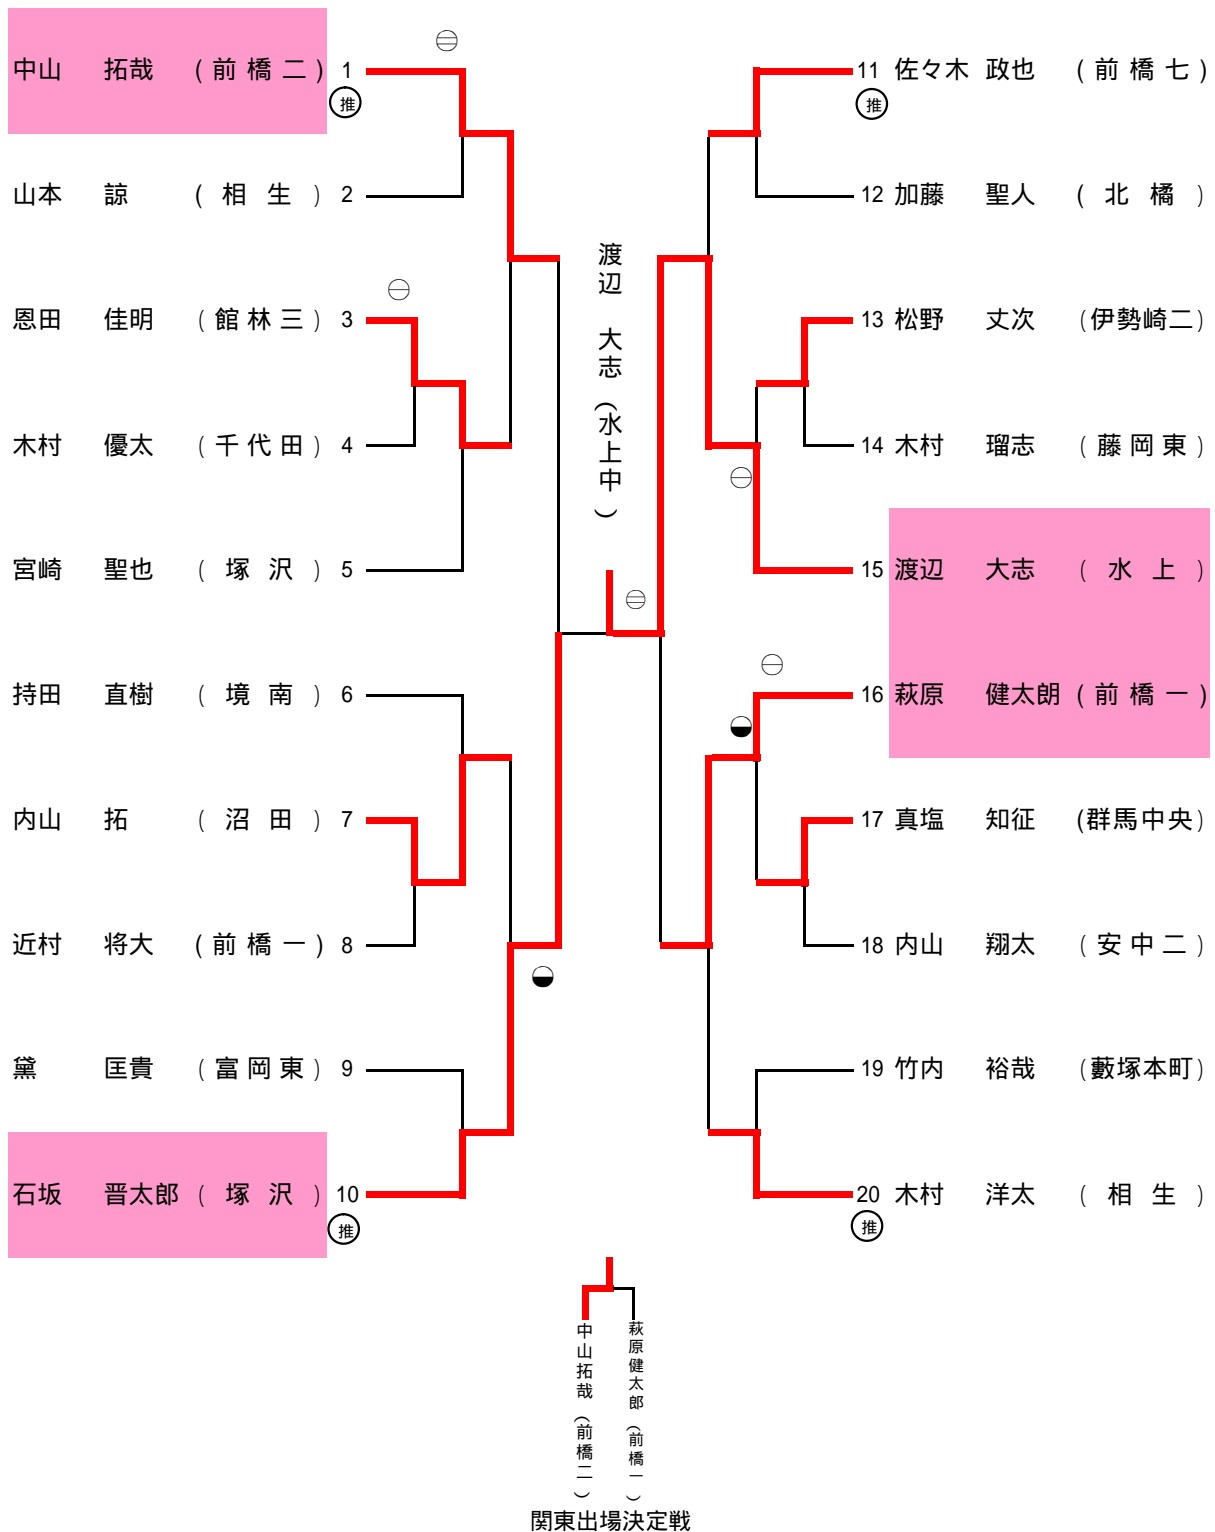

平成22年度 群馬県中学校総合体育大会 第60回 柔道大会 男子66kg級結果

平成22年7月31日 於 太田市武道館

* 記号の見方 ...一本勝ち ⊖...技有り勝ち ⊖...有効勝ち 僅差勝ち...● GS...ゴールデンスコア

* 全国大会出場者...優勝者 関東大会出場者...優勝者、準優勝者、関東出場決定戦勝者