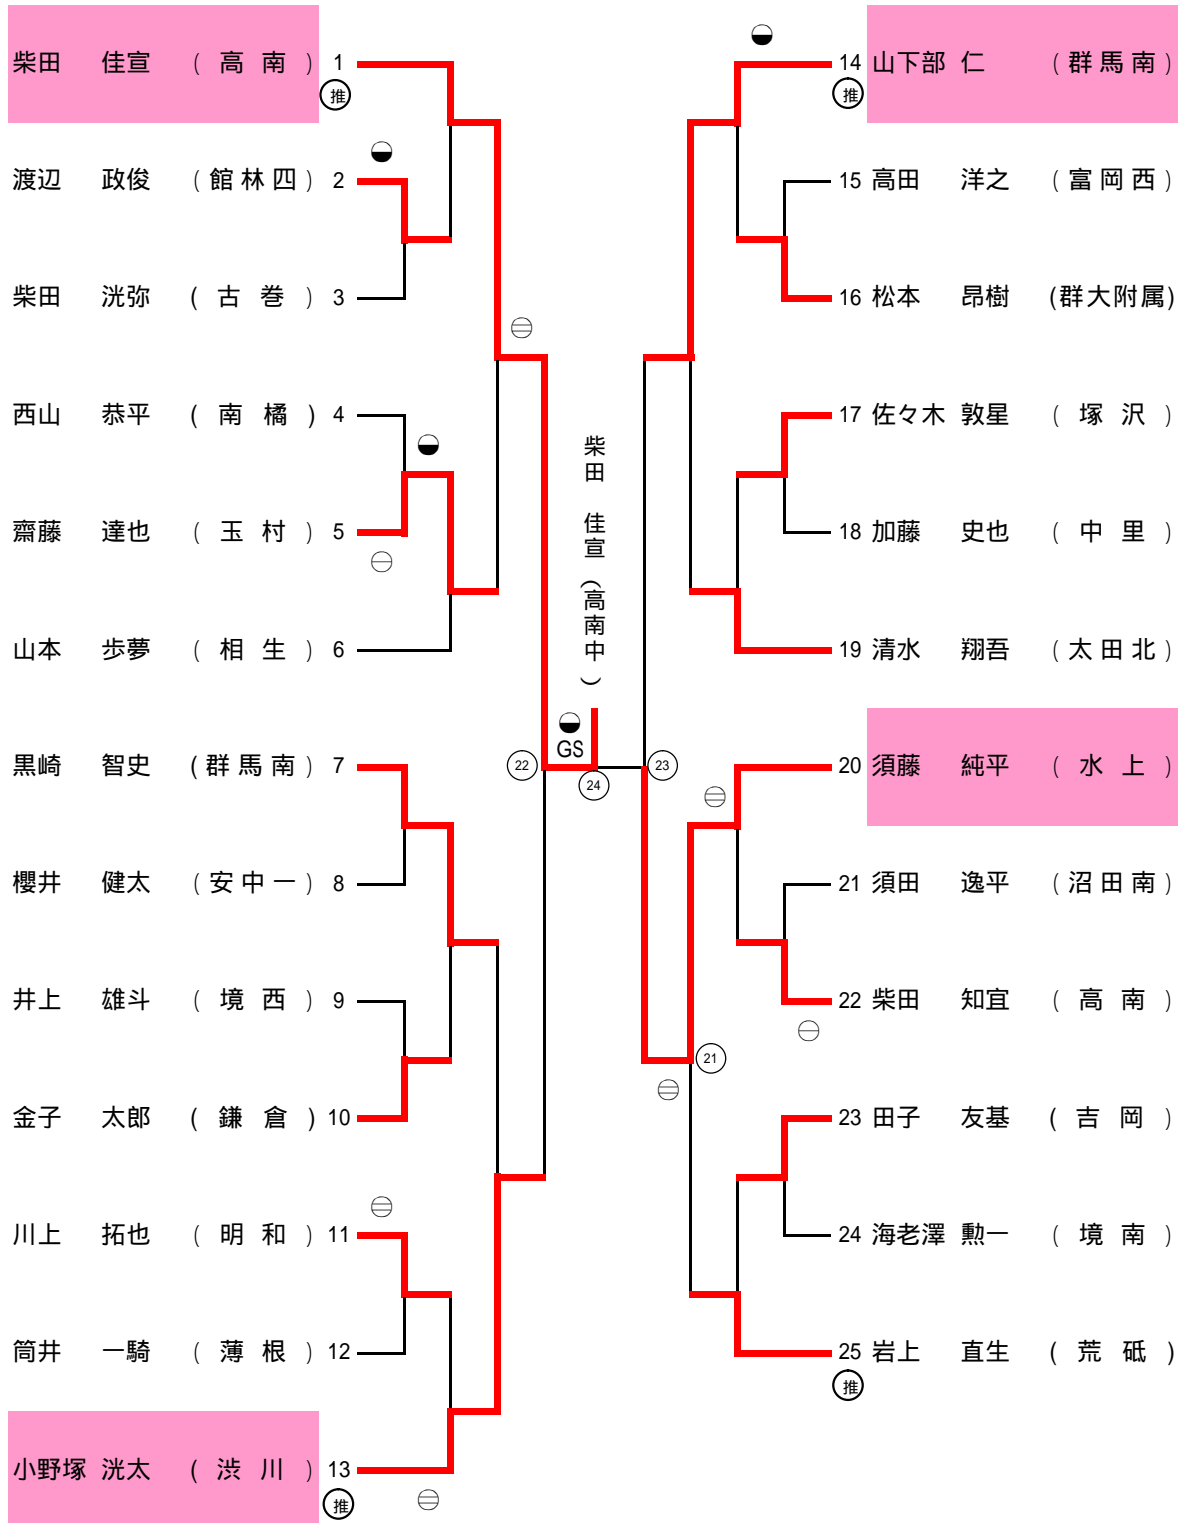

平成22年度 群馬県中学校総合体育大会 第60回 柔道大会 男子50kg級結果

平成22年7月31日 於 太田市武道館

* 記号の見方 ...一本勝ち ⊖...技有り勝ち ⊖...有効勝ち 僅差勝ち...● GS...ゴールデンスコア

* 男子50kg級の全国・関東大会はない。