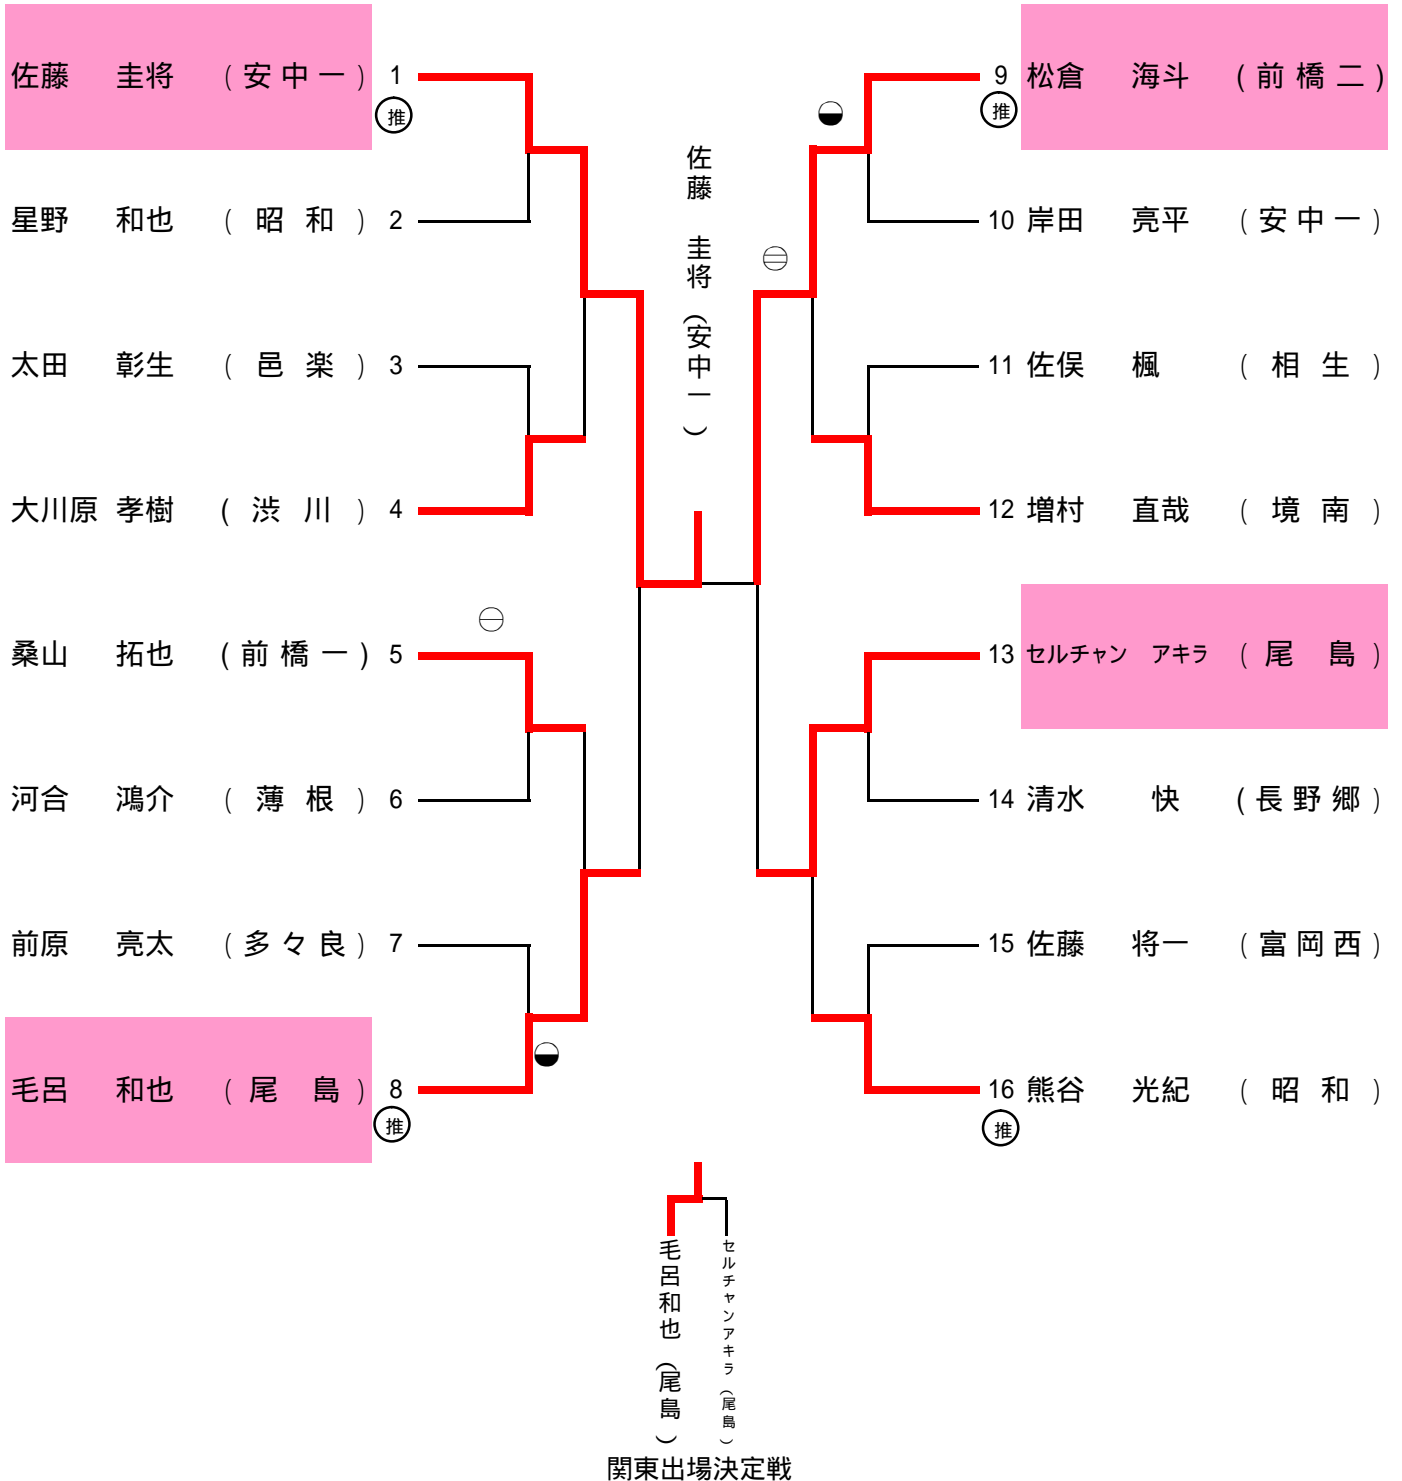

平成22年度 群馬県中学校総合体育大会 第60回 柔道大会 男子81kg級結果

平成22年7月31日 於 太田市武道館

* 記号の見方 ...一本勝ち ⊖...技有り勝ち ⊕...有効勝ち 僅差勝ち...● GS...ゴールデンスコア-

* 全国大会出場者...優勝者 関東大会出場者...優勝者、準優勝者、関東出場決定戦勝者