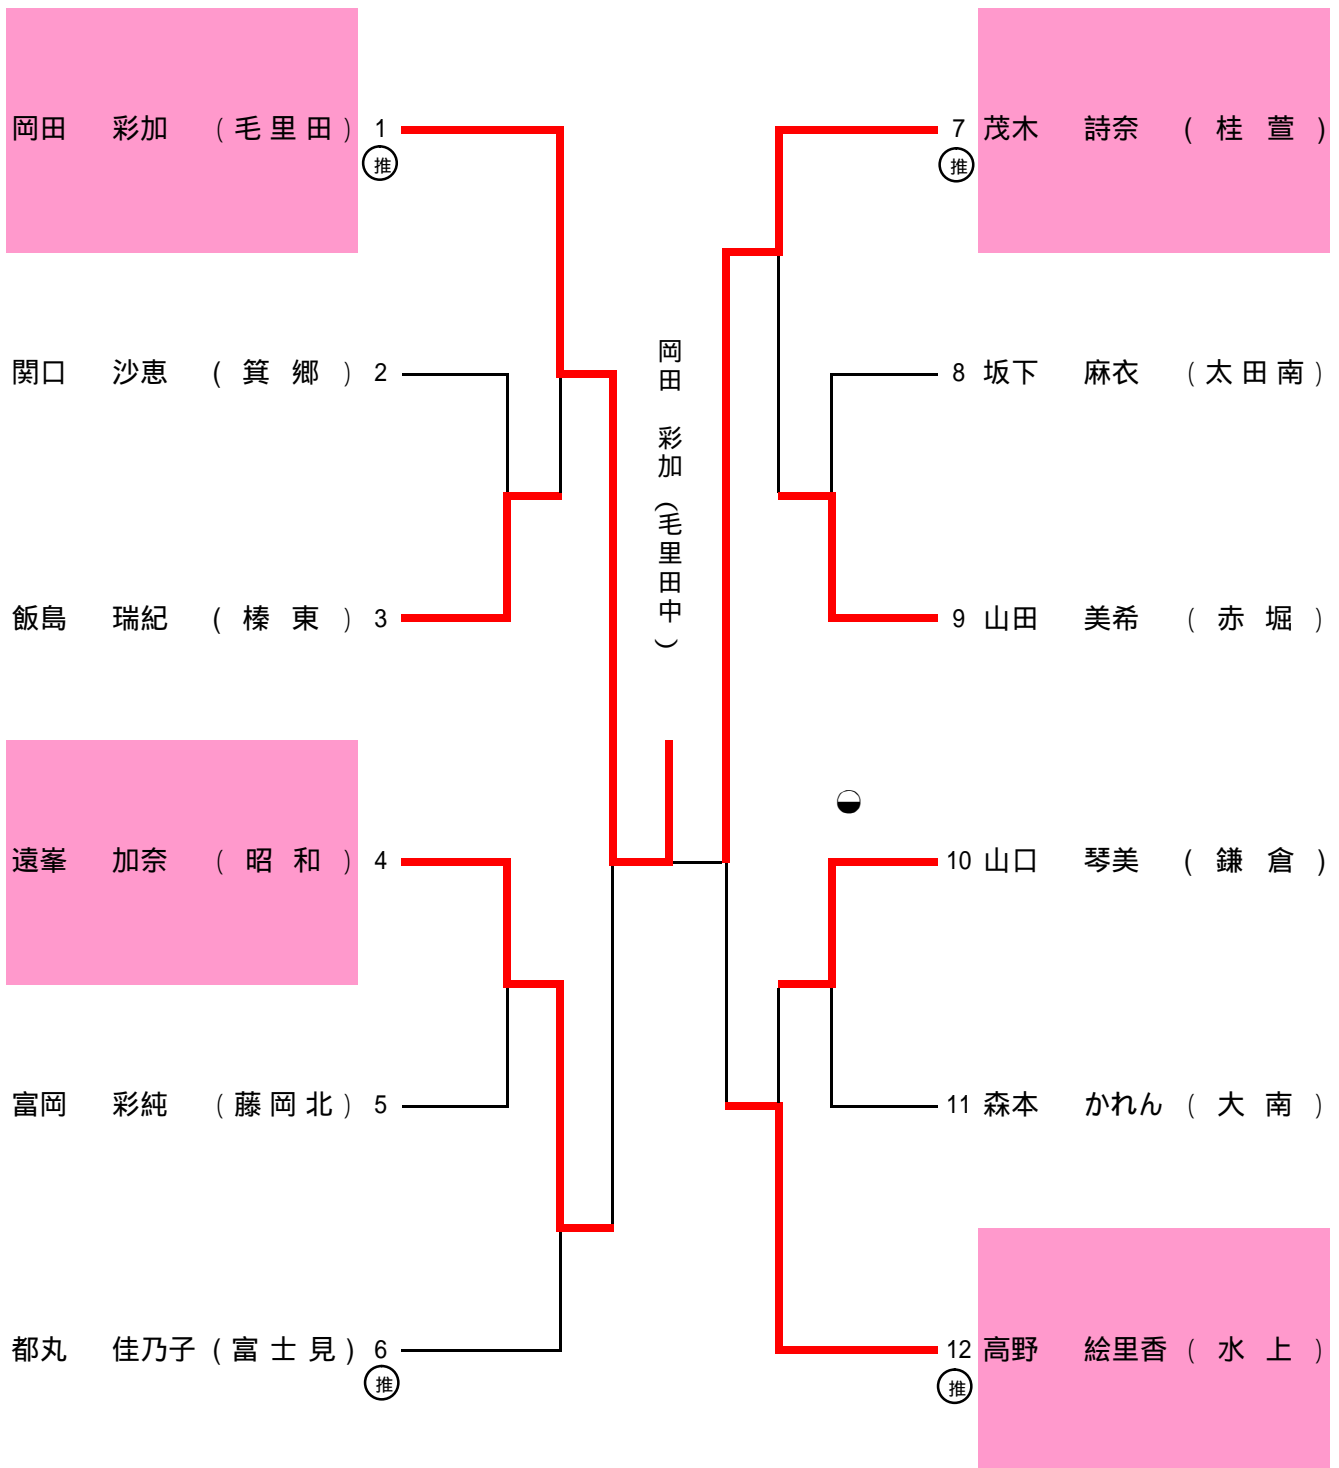

平成22年度 群馬県中学校総合体育大会 第60回 柔道大会 女子70超kg級結果

平成22年7月31日 於 太田市武道館

* 記号の見方 ...一本勝ち ⊖...技有り勝ち ⊖...有効勝ち 僅差勝ち...● GS...ゴ-ルデンスコア-

* 全国大会出場者...優勝者 関東大会出場者...優勝者、準優勝者