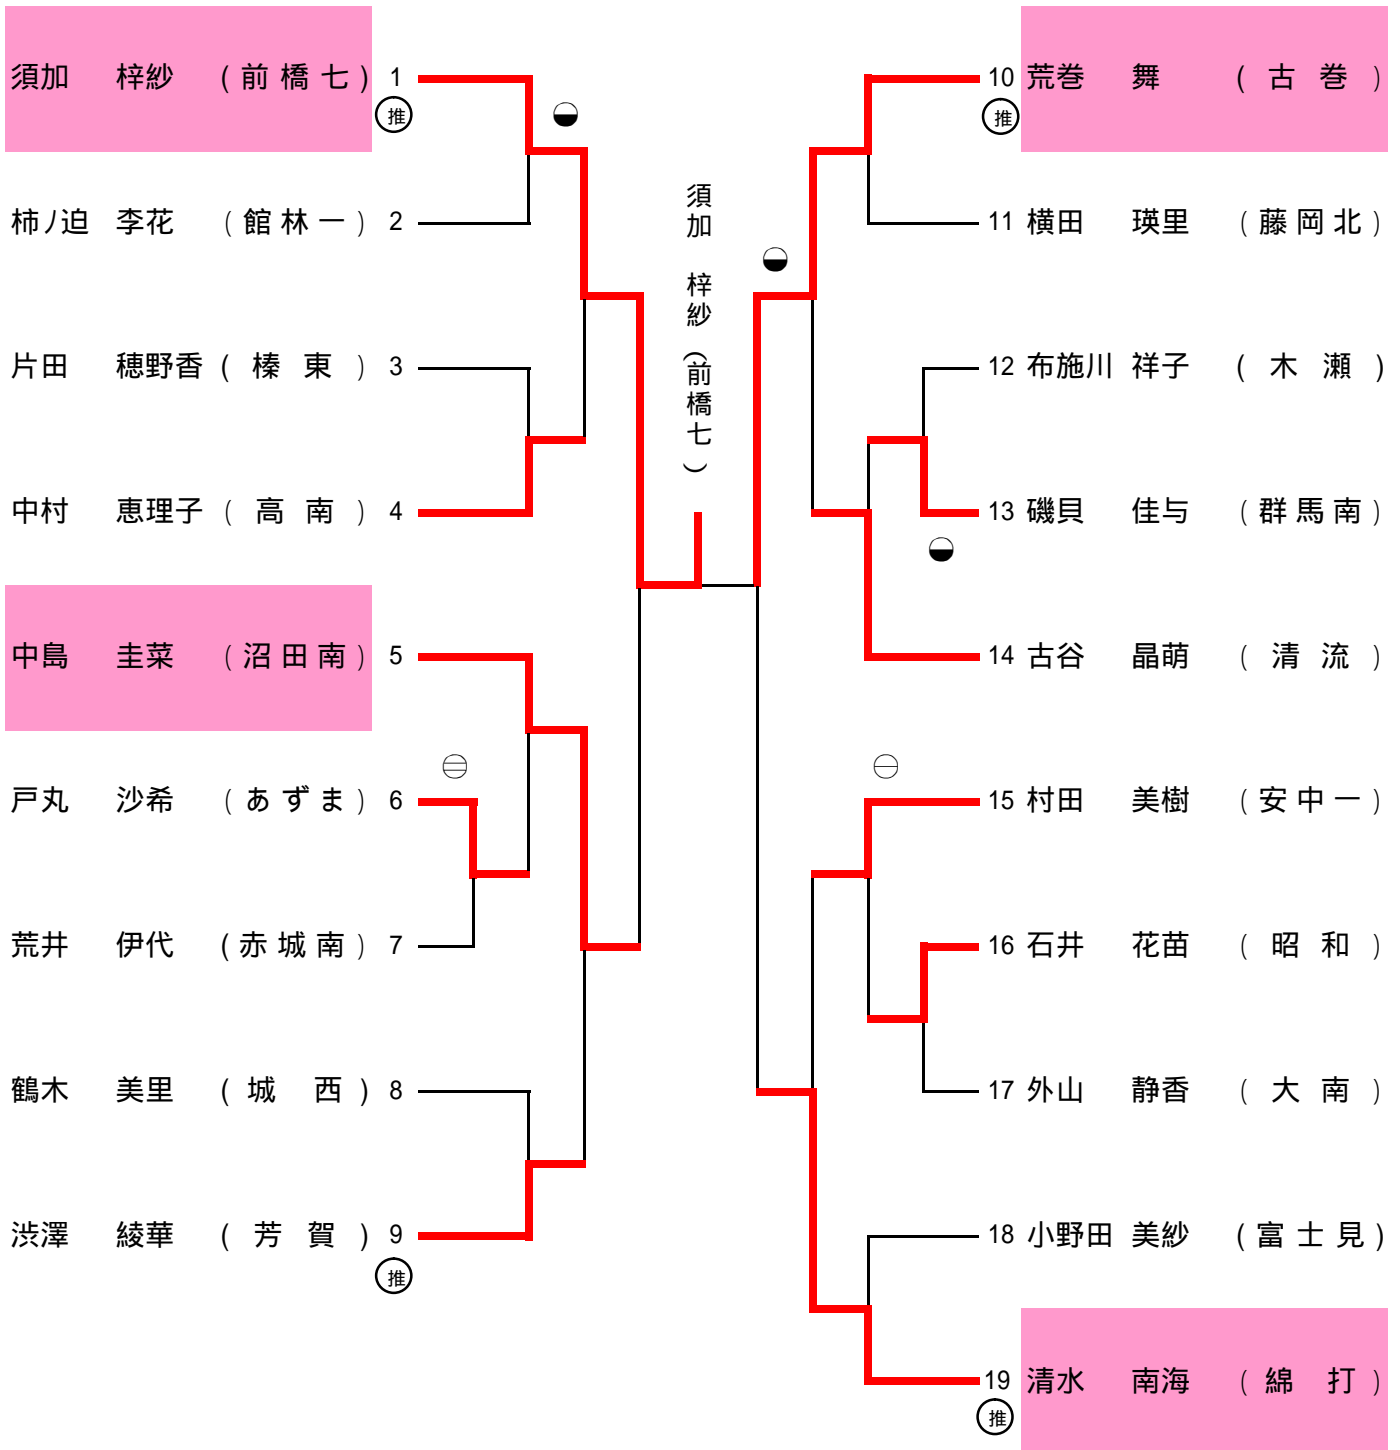

平成22年度 群馬県中学校総合体育大会 第60回 柔道大会 女子57kg級結果

平成22年7月31日 於 太田市武道館

* 記号の見方 ...一本勝ち ⊖...技有り勝ち ⊕...有効勝ち 僅差勝ち...● GS...ゴールドスコア

* 全国大会出場者...優勝者 関東大会出場者...優勝者、準優勝者