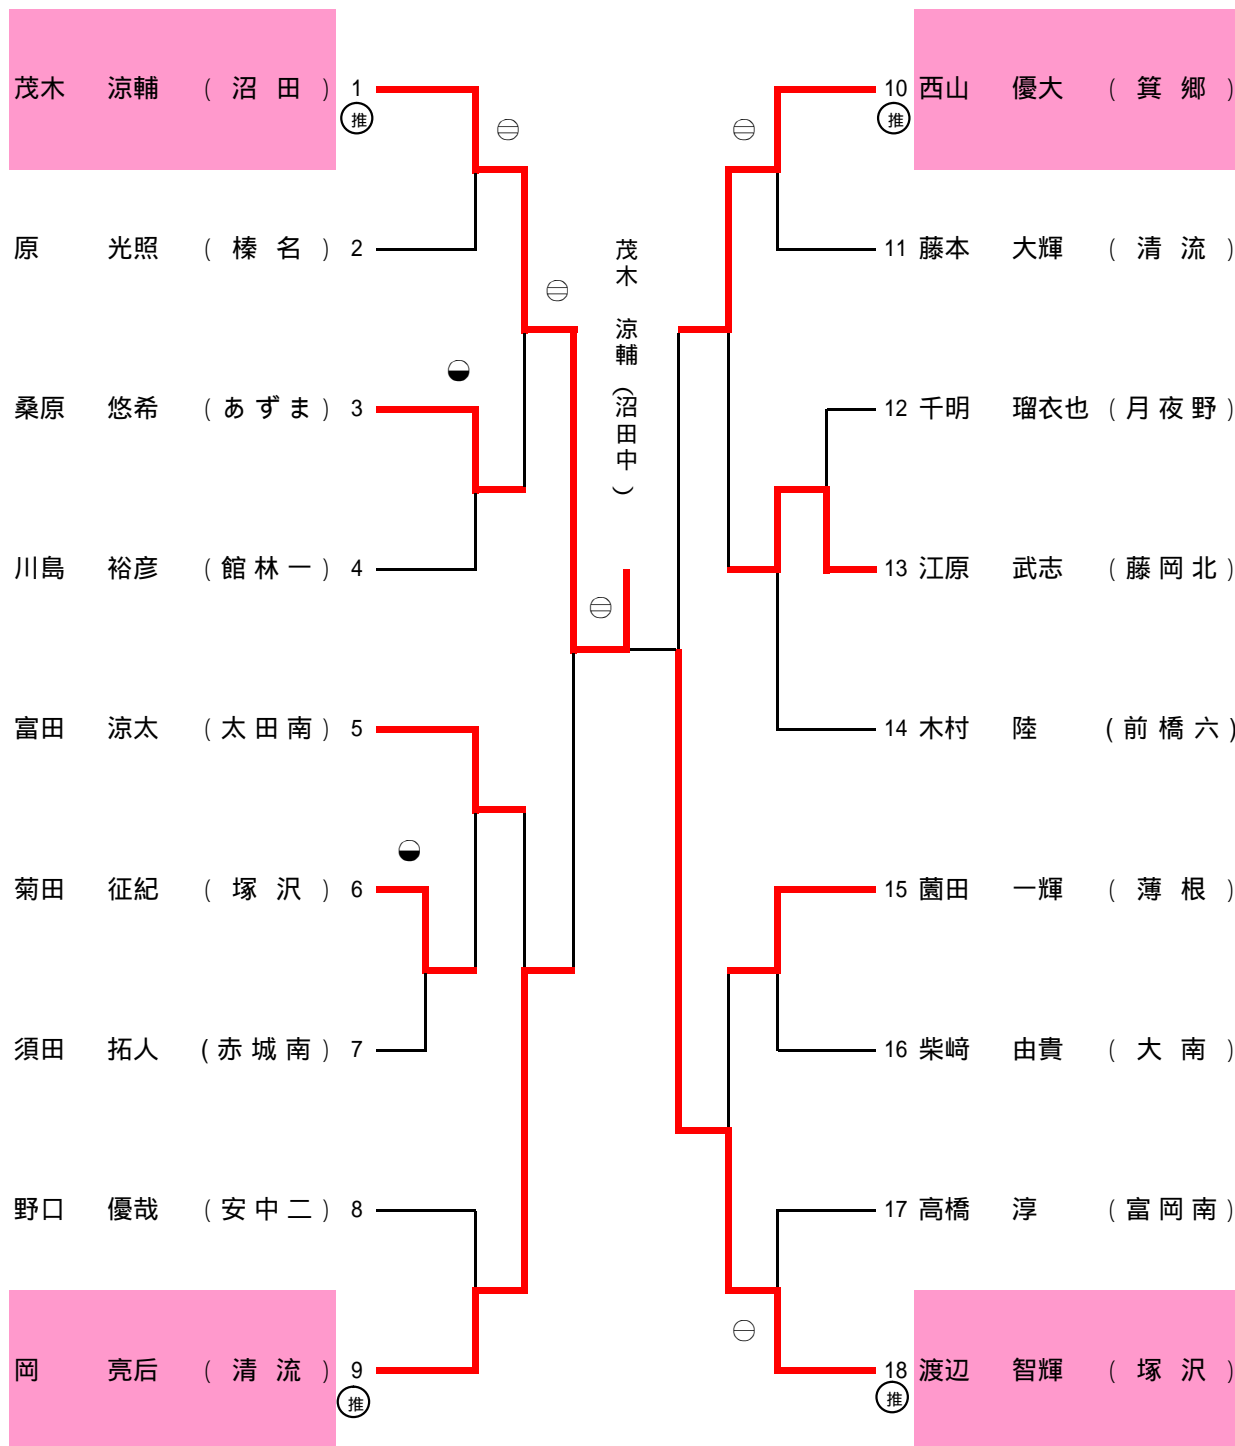

平成22年度 群馬県中学校総合体育大会 第60回 柔道大会 男子73kg級結果

平成22年7月31日 於 太田市武道館

岡 亮后 (清流)
西山 優大 (箕郷)
関東出場決定戦

* 記号の見方 ...一本勝ち ⊖...技有り勝ち ⊕...有効勝ち 僅差勝ち...● GS...ゴ-ルデンスコア

* 全国大会出場者...優勝者 関東大会出場者...優勝者、準優勝者、関東出場決定戦勝者