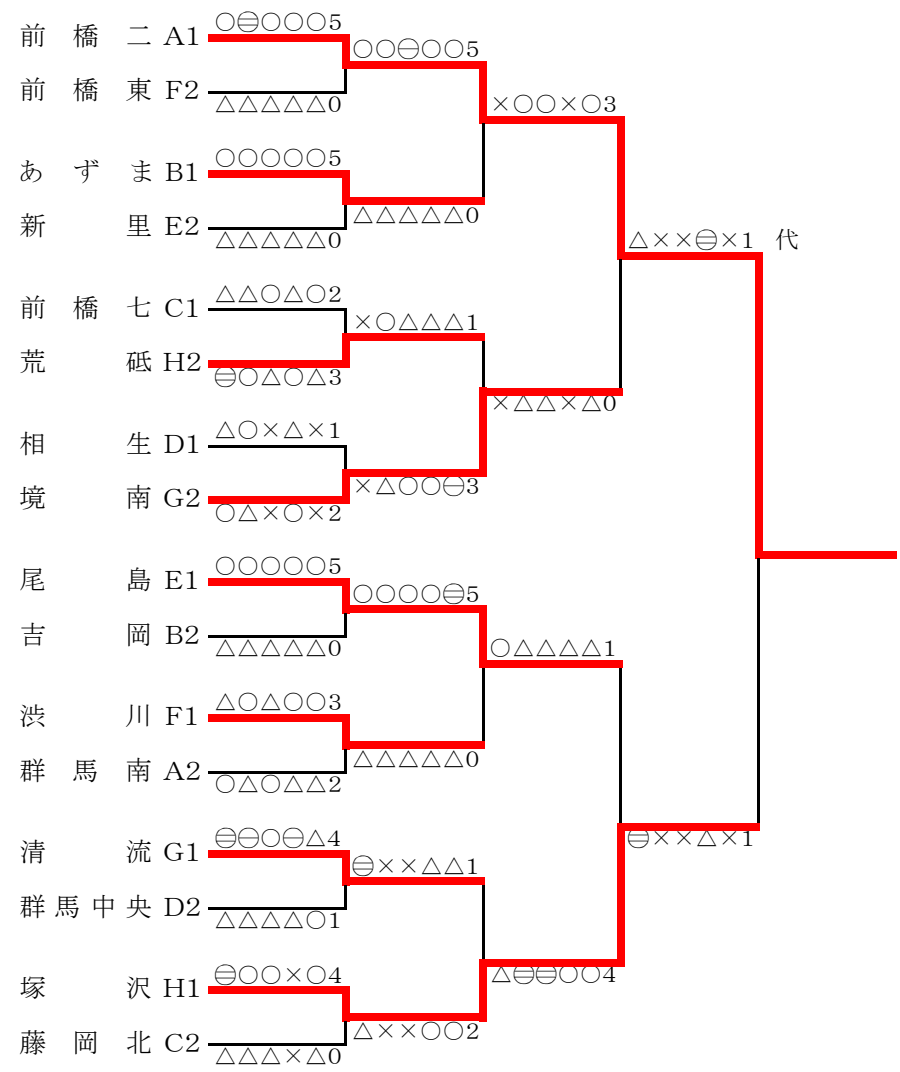

男子団体戦結果

平成22年6月12日 於 ぐんま武道館

ブロック	学校名	郡市	1	2	3	勝数	順位
A	1 前橋二	(推薦)	○○○○○5	△△△△△0	○○○○×4	2	1
	2 群馬南	(高崎)	△△△△△0	○×△○△2		1	2
	3 太田南	(太田)		△×○△○2	△△△△×1	0	3

ブロック	学校名	郡市	1	2	3	勝数	順位
B	4 あずま	(伊勢崎佐波)	○○○△○4	△△△○△2	○×○×○3	2	1
	5 沼田	(沼田)	△△△○△1	△△△○△2		0	3
	6 吉岡	(渋川北群馬)		○○○△△3	△×△×△0	1	2

ブロック	学校名	郡市	1	2	3	勝数	順位
C	7 水上	(利根)	△×○△△1	○△△○△2	△△△×△0	0	3
	8 藤岡北	(藤岡多野)	○×△○△3	△△△○△2		1	2
	9 前橋七	(前橋)		△○△○△3	○○○×○4	2	1

ブロック	学校名	郡市	1	2	3	勝数	順位
D	10 相生	(推薦)	△○○○○4	○△△△△1	△○○×○3	2	1
	11 群馬中央	(高崎)	○△△△△1	△○△○△3		1	2
	12 富岡東	(富岡甘楽)		○△△○△2	○△△×△1	0	3

ブロック	学校名	郡市	1	2	3	勝数	順位
E	13 尾島	(推薦)	○○○○○5	△△△△△0	○○○○×4	2	1
	14 大泉南	(邑楽)	△△△△△0	△△○×○2		0	3
	15 新里	(桐生みどり)		○○△×△2	△△△△×0	0	2

ブロック	学校名	郡市	1	2	3	勝数	順位
F	16 渋川	(渋川北群馬)	△×○○○3	○×△△△1	○○△○△3	2	1
	17 前橋東	(前橋)	○×△△△1	△△○△○2	△△○△○2	1	2
	18 安中一	(安中)		△△○△○2	△△○△○2	0	3

ブロック	学校名	郡市	1	2	3	勝数	順位
G	19 清流	(桐生みどり)	△○○△○3	○△△○△2	△○○○○4	2	1
	20 境南	(伊勢崎佐波)	○△△○△2	△△△△△0		1	2
	21 月夜野	(利根)		△△△△△0	○△△△△1	0	3

ブロック	学校名	郡市	1	2	3	勝数	順位
H	22 塚沢	(推薦)	○○○○○5	△△△△×0	○△○×○4	2	1
	23 館林一	(館林)	△△△△△0	△△△△×0		0	3
	24 荒砥	(前橋)		○○○○×4	△△△×△0	1	2

シード位置決定戦
境南中 ×△×○△ 1
尾島中 ×○×△○ 2

*記号の見方 ○…一本勝ち ●…技有り勝ち ●…有効勝ち ×…引き分け △…負け 代…代表戦で勝った