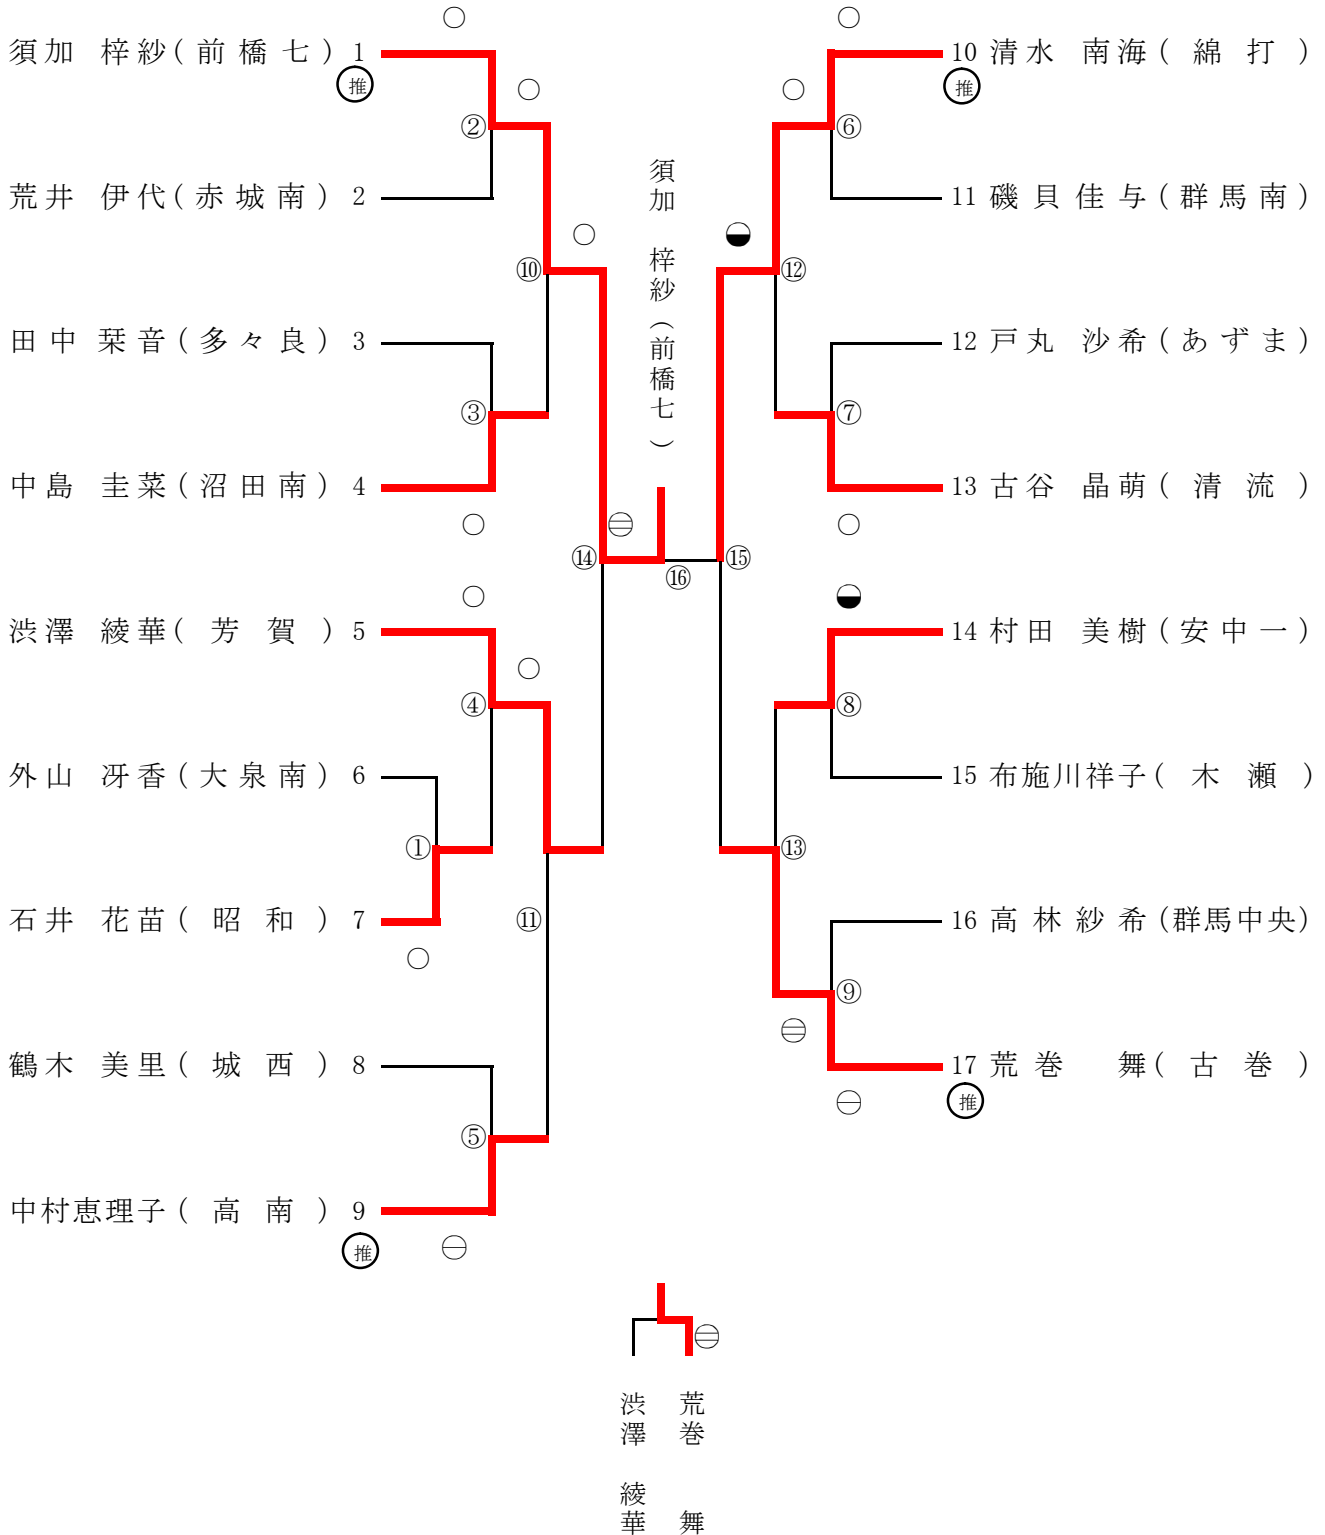

第34回 群馬県中学校春季柔道大会 女子52kg級

平成22年6月13日 於 ぐんま武道館

塩野靖子
川野美緒

総体シード位置決定戦

*記号の見方 ○…一本勝ち ⊖…技有り勝ち ⊖…有効勝ち 僅差勝ち…● GS…ゴールデンスコア

第34回 群馬県中学校春季柔道大会

女子57kg級

平成22年6月13日 於 ぐんま武道館