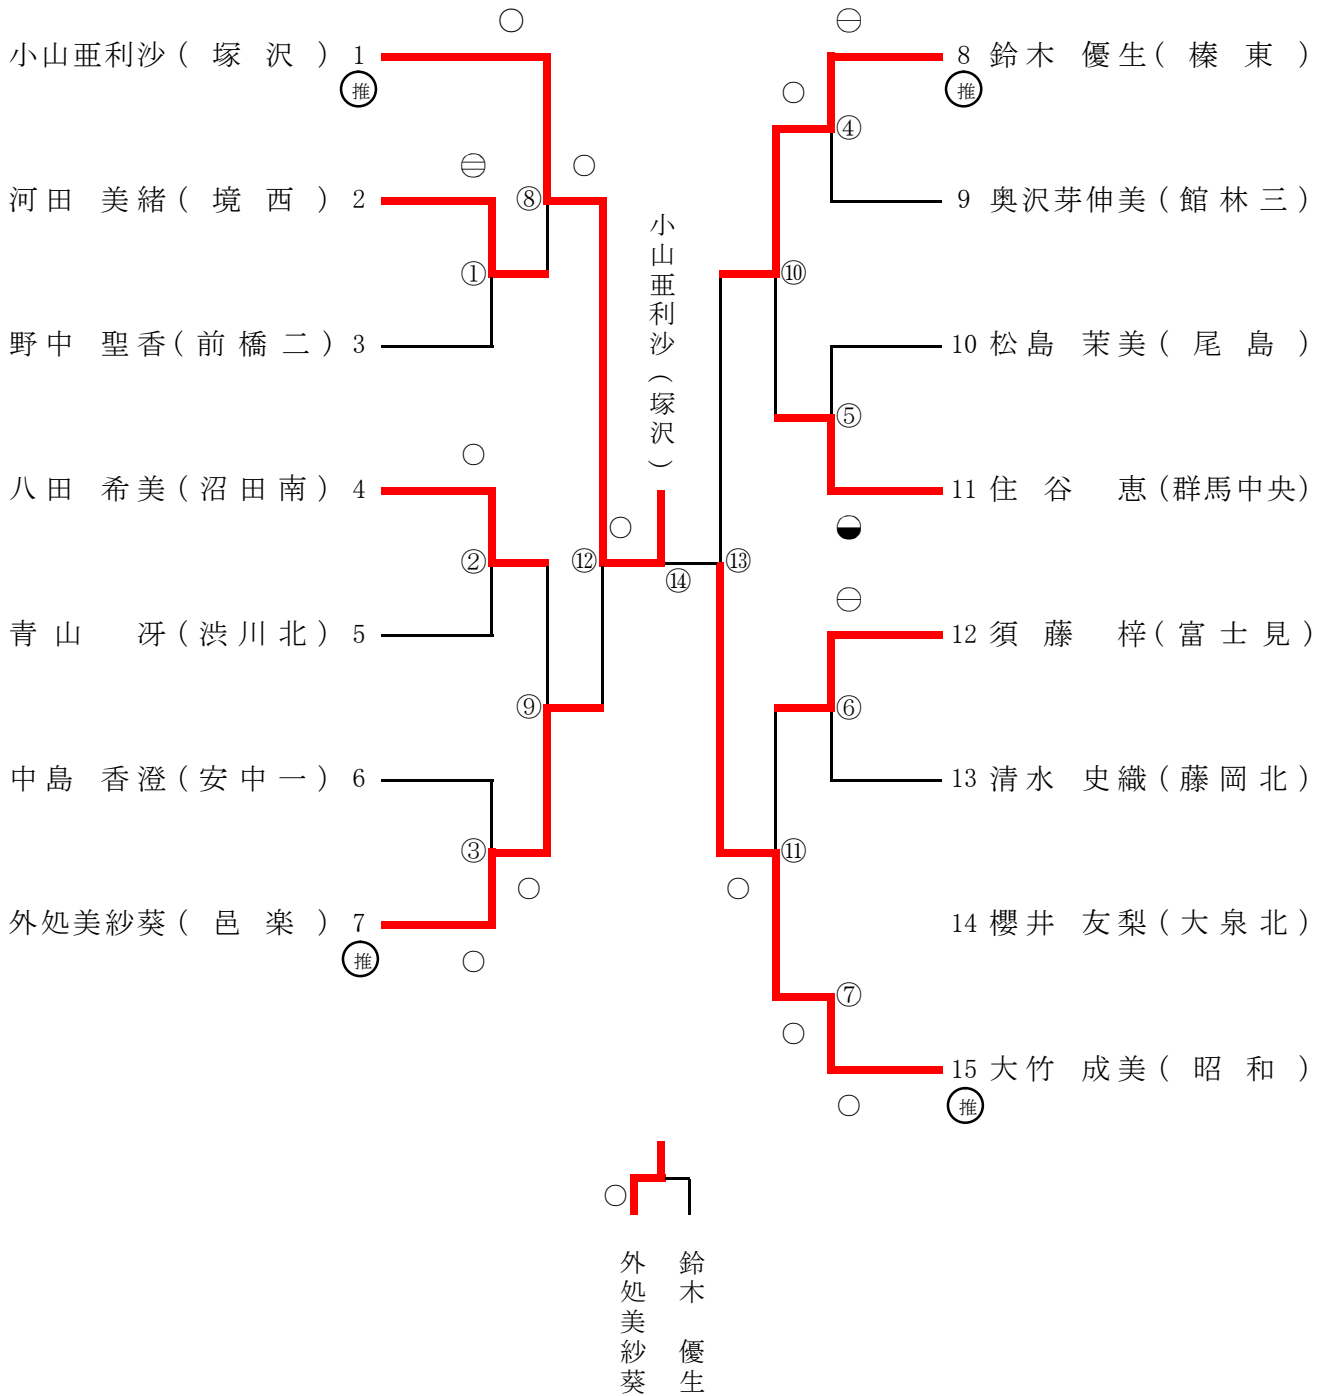

第34回 群馬県中学校春季柔道大会 女子44kg級

平成22年6月13日 於 ぐんま武道館

総体シード位置決定戦

*記号の見方 ○…一本勝ち ○…技有り勝ち ○…有効勝ち 僅差勝ち…● GS…ゴールデンスコア

第34回 群馬県中学校春季柔道大会 女子48kg級

平成22年6月13日 於 ぐんま武道館

総体シード位置決定戦

*記号の見方 ○…一本勝ち ⊖…技有り勝ち ⊖…有効勝ち 僅差勝ち…● GS…ゴールデンスコア