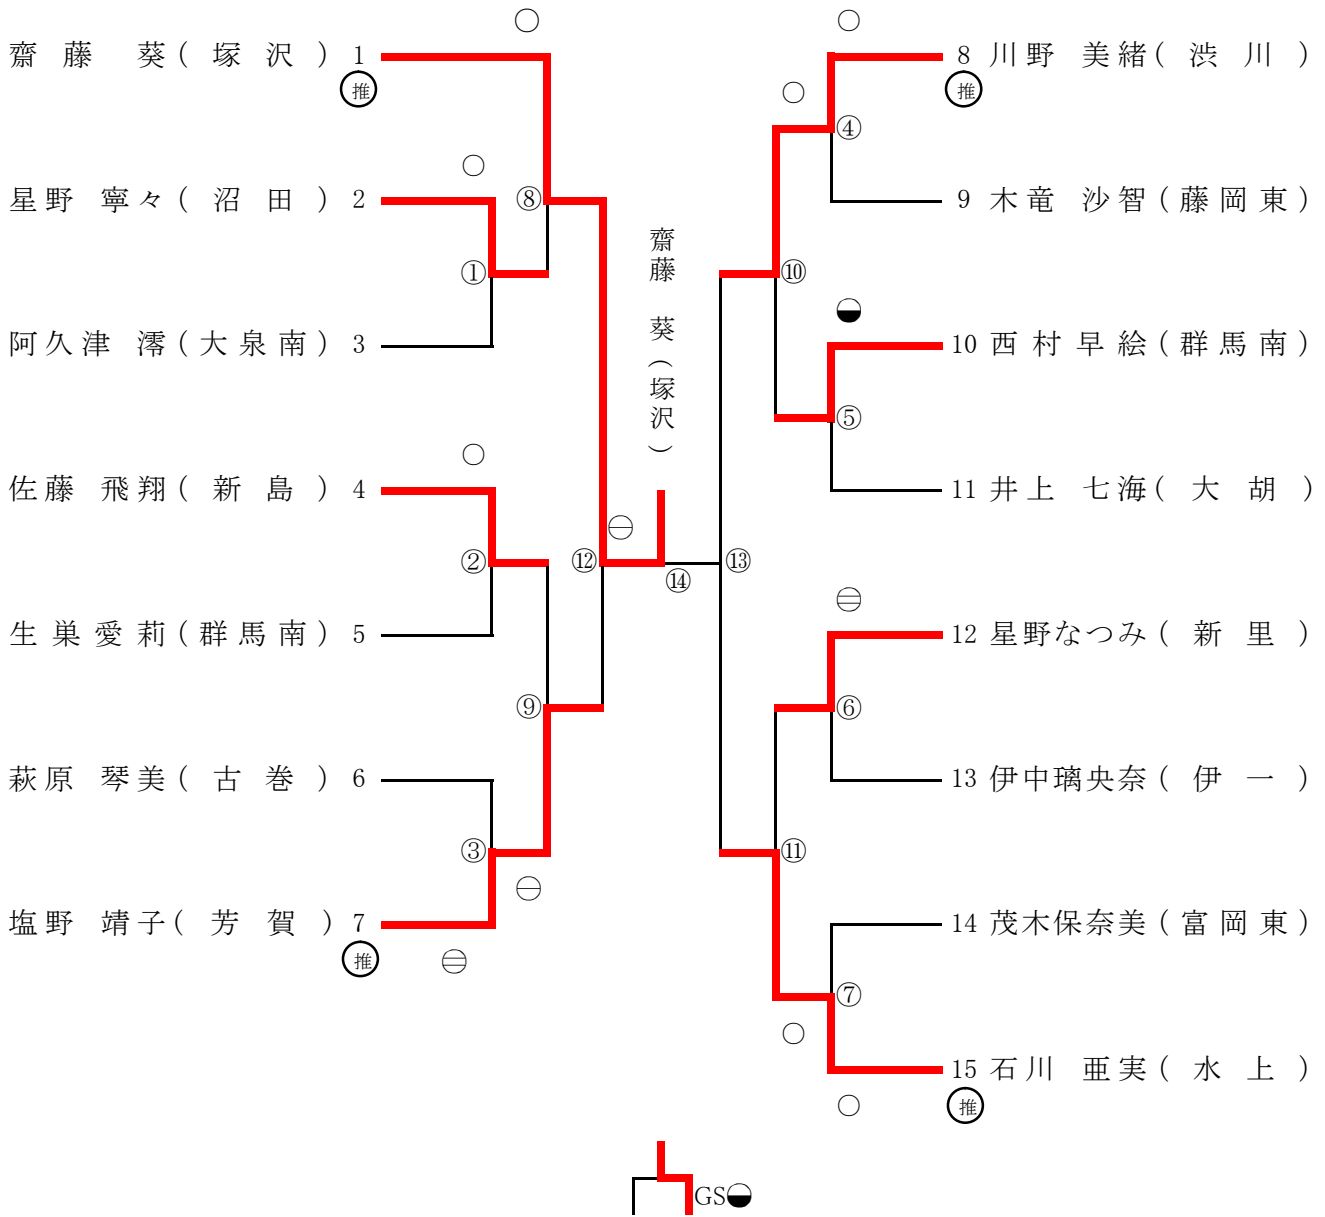

第34回 群馬県中学校春季柔道大会 女子52kg級

平成22年6月13日 於 ぐんま武道館

塩野靖子
川野美緒

総体シード位置決定戦

*記号の見方 ○…一本勝ち ⊖…技有り勝ち ⊖…有効勝ち 僅差勝ち…● GS…ゴールデンスコア