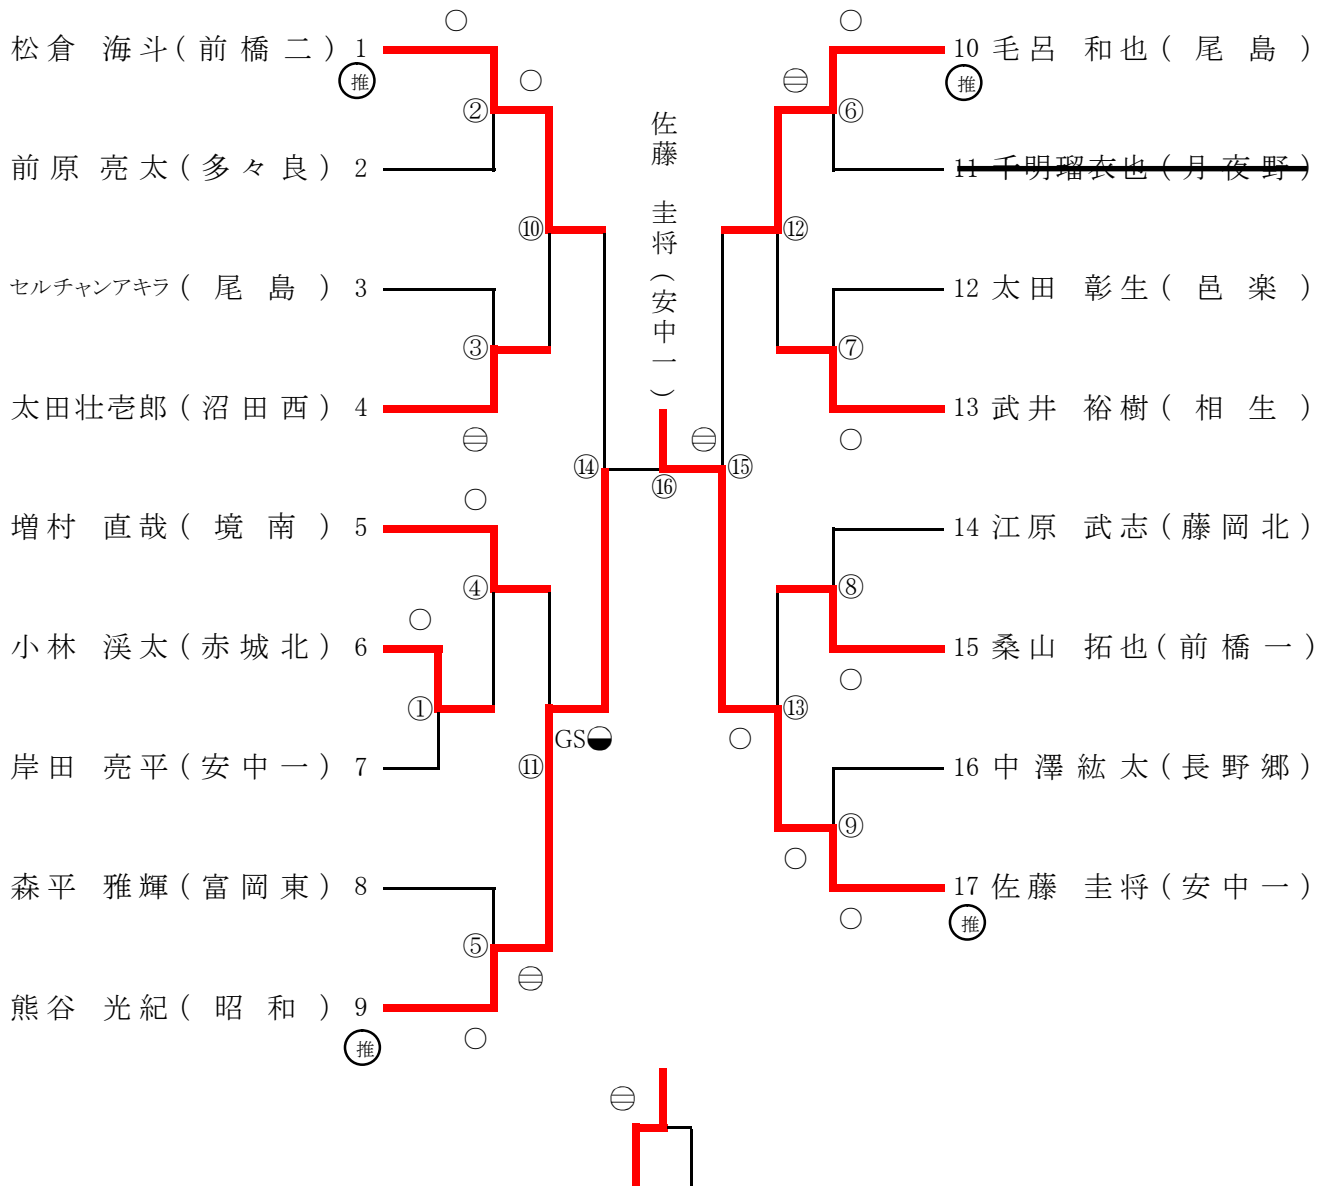

第34回 群馬県中学校春季柔道大会

男子81kg級

平成22年6月13日 於 ぐんま武道館

松 毛
倉 呂
海 和
斗 也

総体シード位置決定戦

*記号の見方 ○...一本勝ち ⊖...技有り勝ち ⊕...有効勝ち 僅差勝ち...● GS...ゴールデンスコア