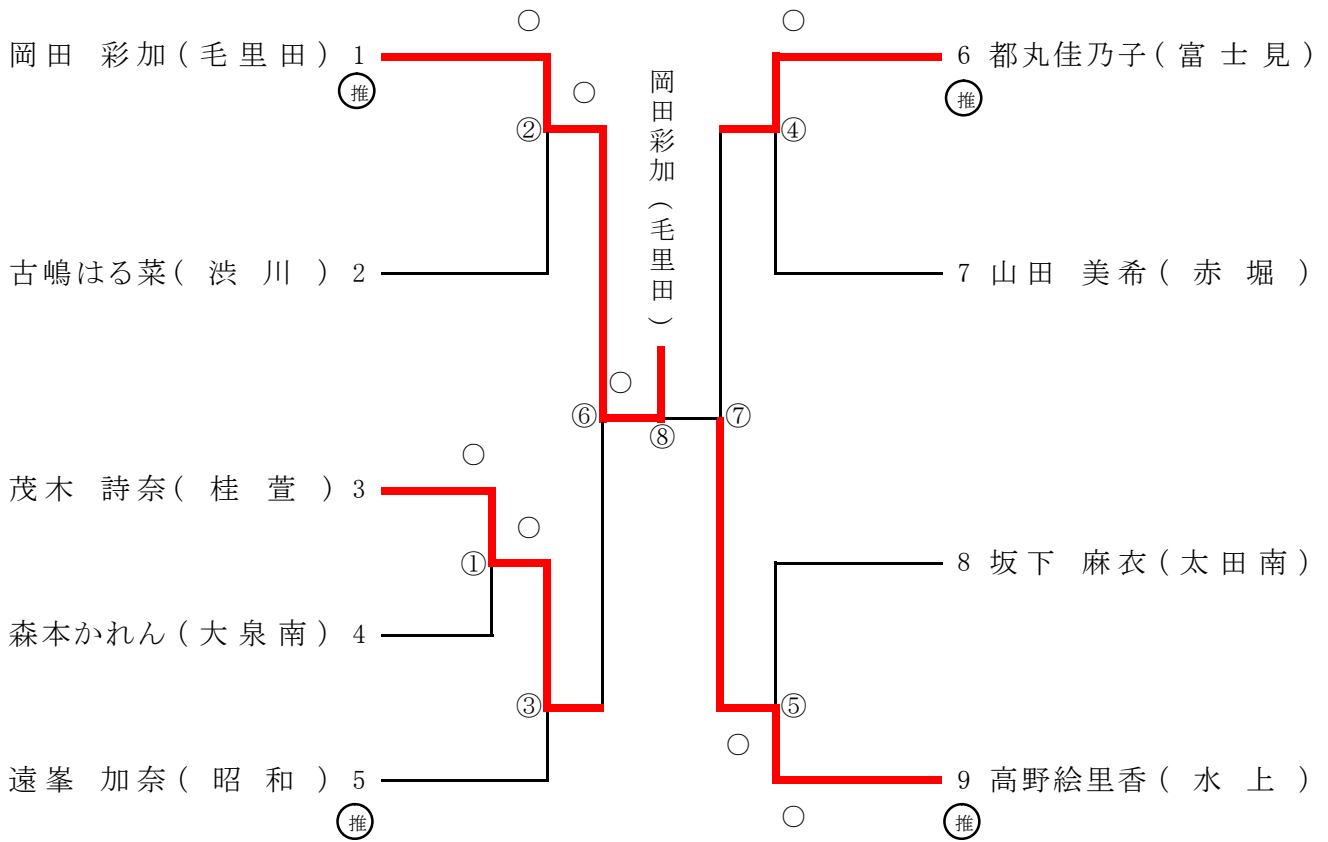

平成22年6月13日 於 ぐんま武道館

総体シード位置決定戦

*記号の見方 ○…一本勝ち ⊖…技有り勝ち ⊖…有効勝ち 僅差勝ち…● GS…ゴールデンスコア

第34回 群馬県中学校春季柔道大会 女子70kg超級

平成22年6月13日 於 ぐんま武道館

都丸佳乃子
茂木詩奈

総体シード位置決定戦

*記号の見方 ○…一本勝ち ⊖…技有り勝ち ⊕…有効勝ち 僅差勝ち…● GS…ゴールデンスコア