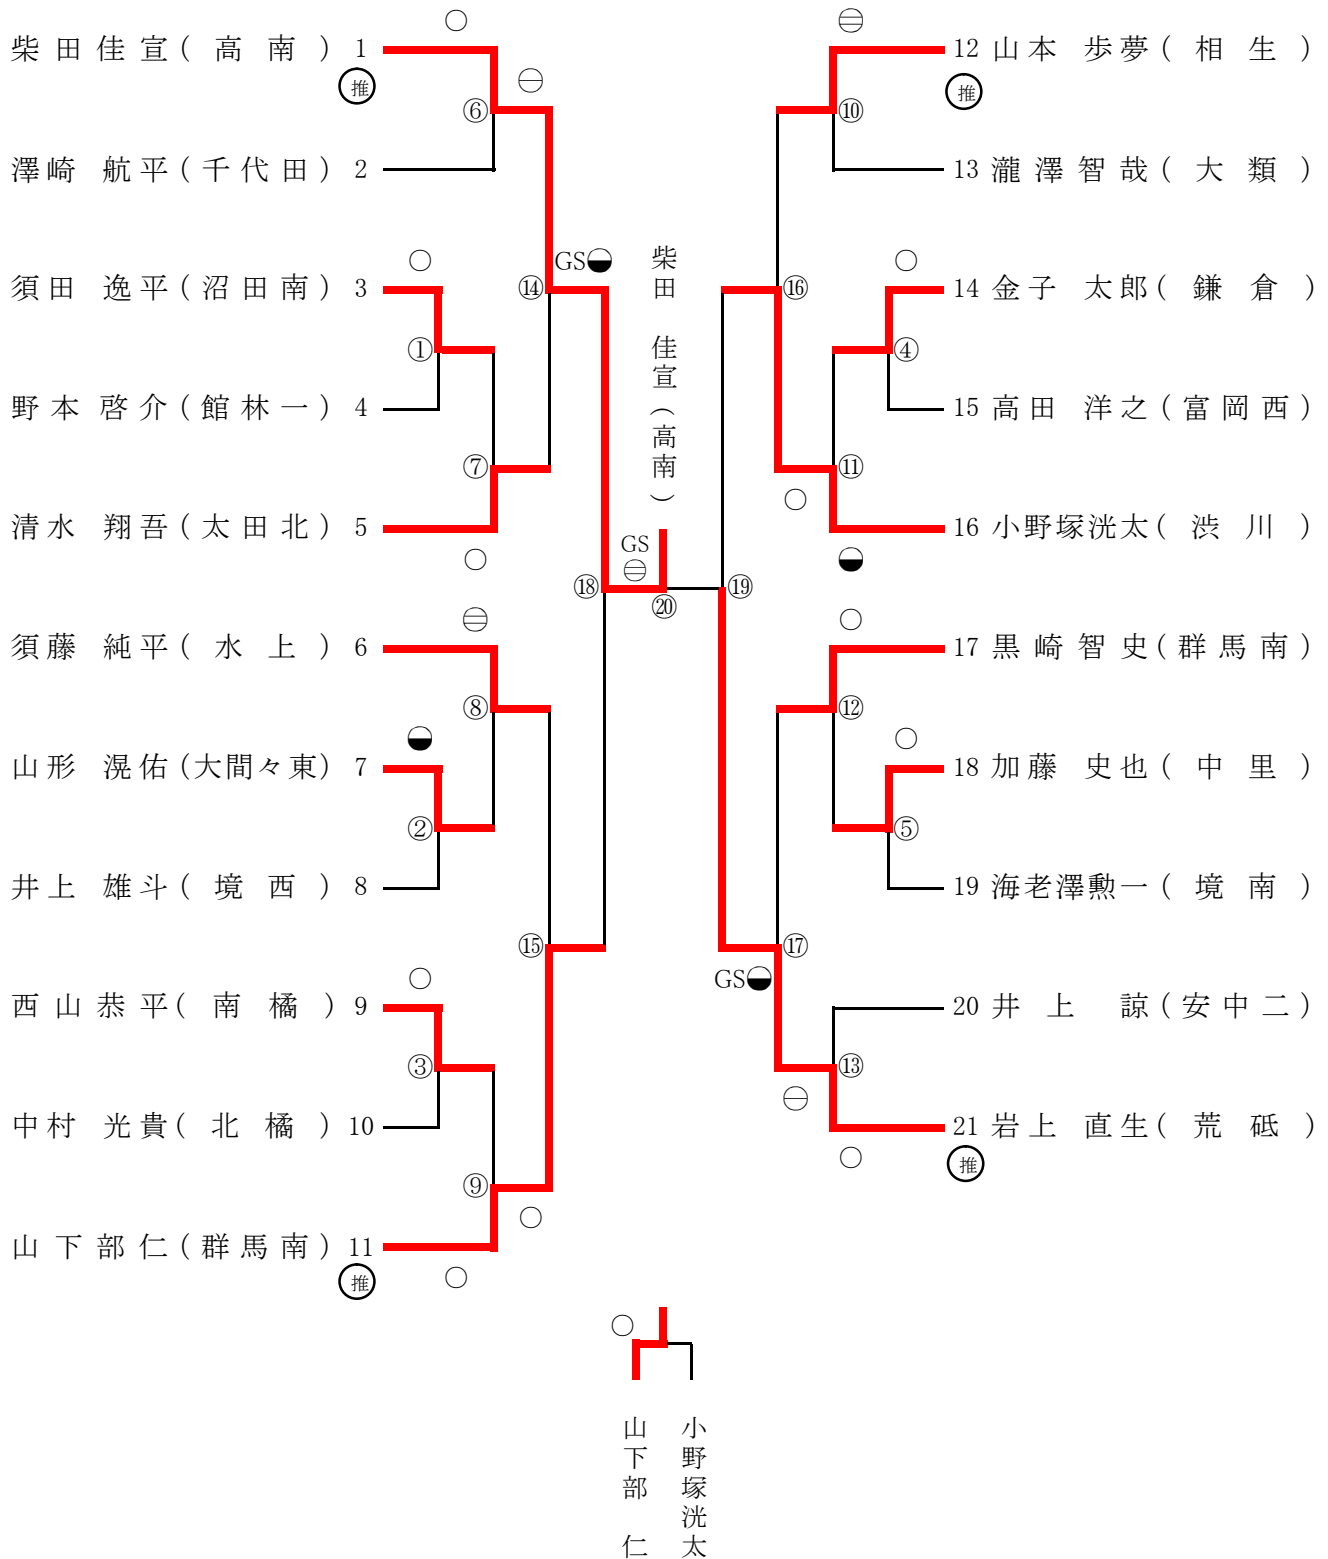

第34回 群馬県中学校春季柔道大会

男子50kg級

平成22年6月13日 於 ぐんま武道館

総体シード位置決定戦

*記号の見方 ○…一本勝ち ○…技有り勝ち ○…有効勝ち ○…僅差勝ち ● GS…ゴールデンスコア