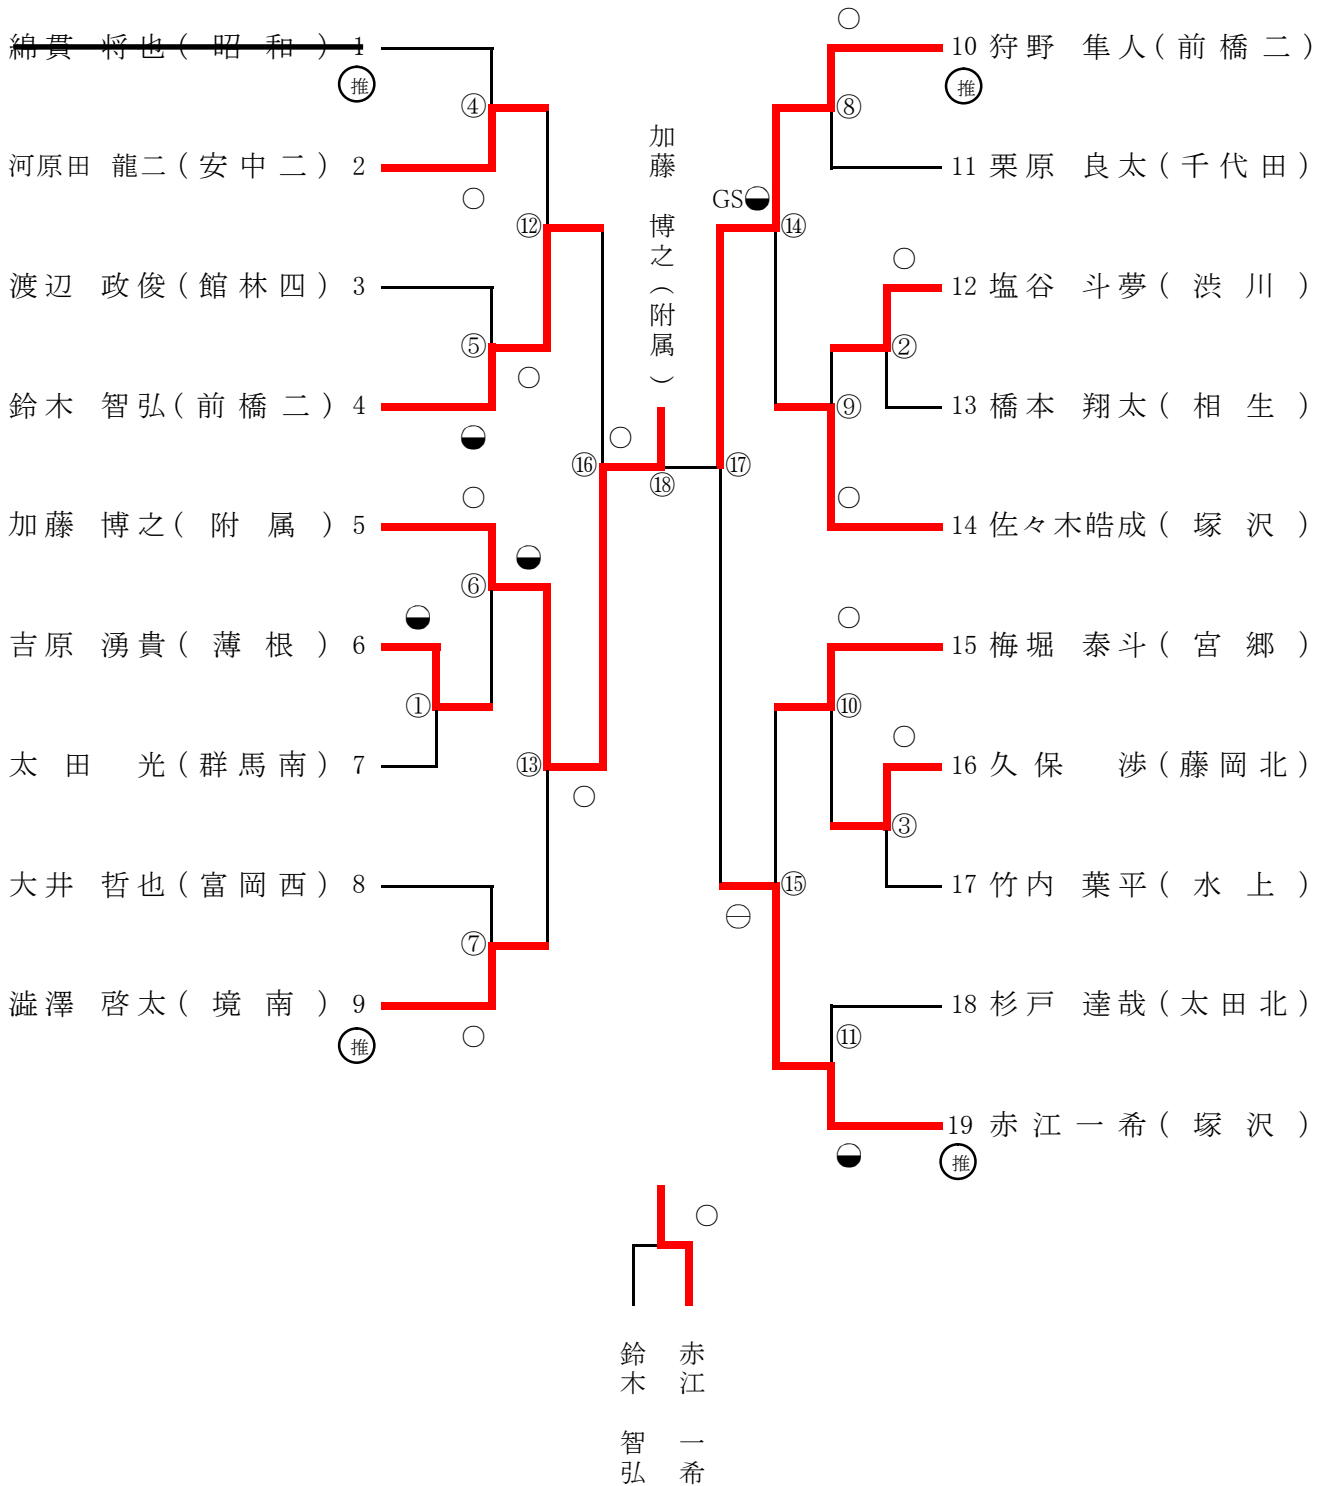

第34回 群馬県中学校春季柔道大会

男子50kg級

平成22年6月13日 於 ぐんま武道館

総体シード位置決定戦

*記号の見方 ○…一本勝ち ○…技有り勝ち ○…有効勝ち ○…僅差勝ち ● GS…ゴールデンスコア

第34回 群馬県中学校春季柔道大会

男子55kg級

平成22年6月13日 於 ぐんま武道館