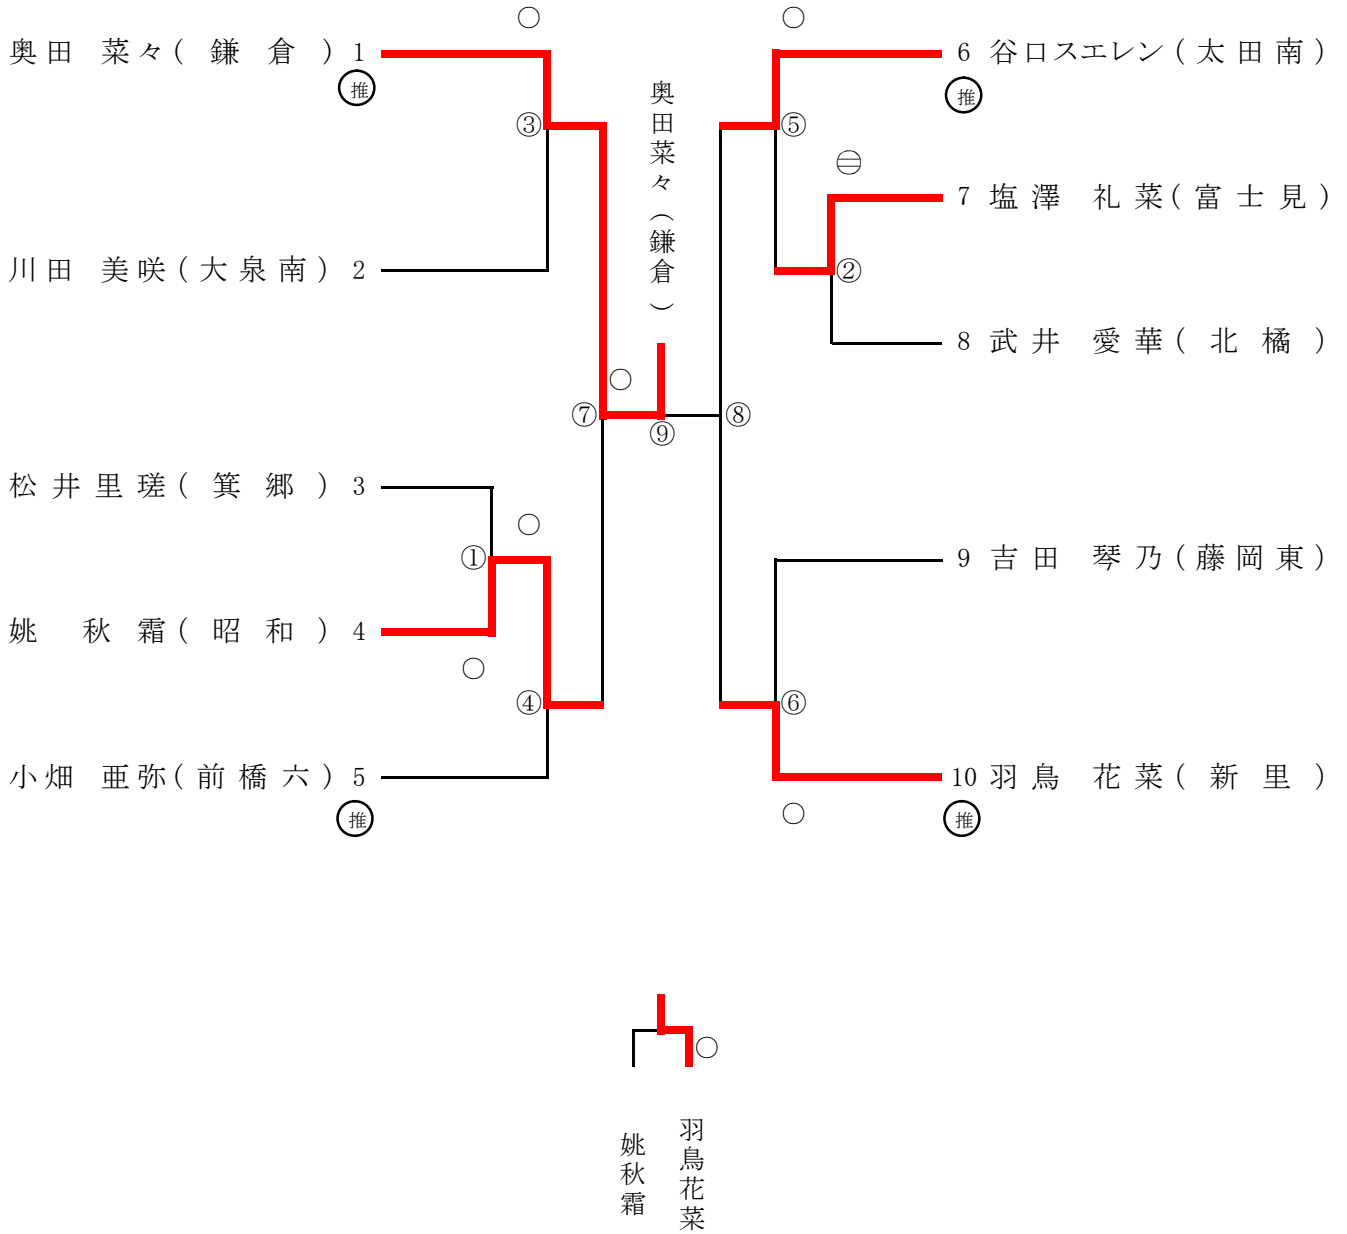

第34回 群馬県中学校春季柔道大会

女子70kg級

平成22年6月13日 於 ぐんま武道館

総体シード位置決定戦

*記号の見方 ○…一本勝ち ⊖…技有り勝ち ⊖…有効勝ち 僅差勝ち…● GS…ゴールデンスコア