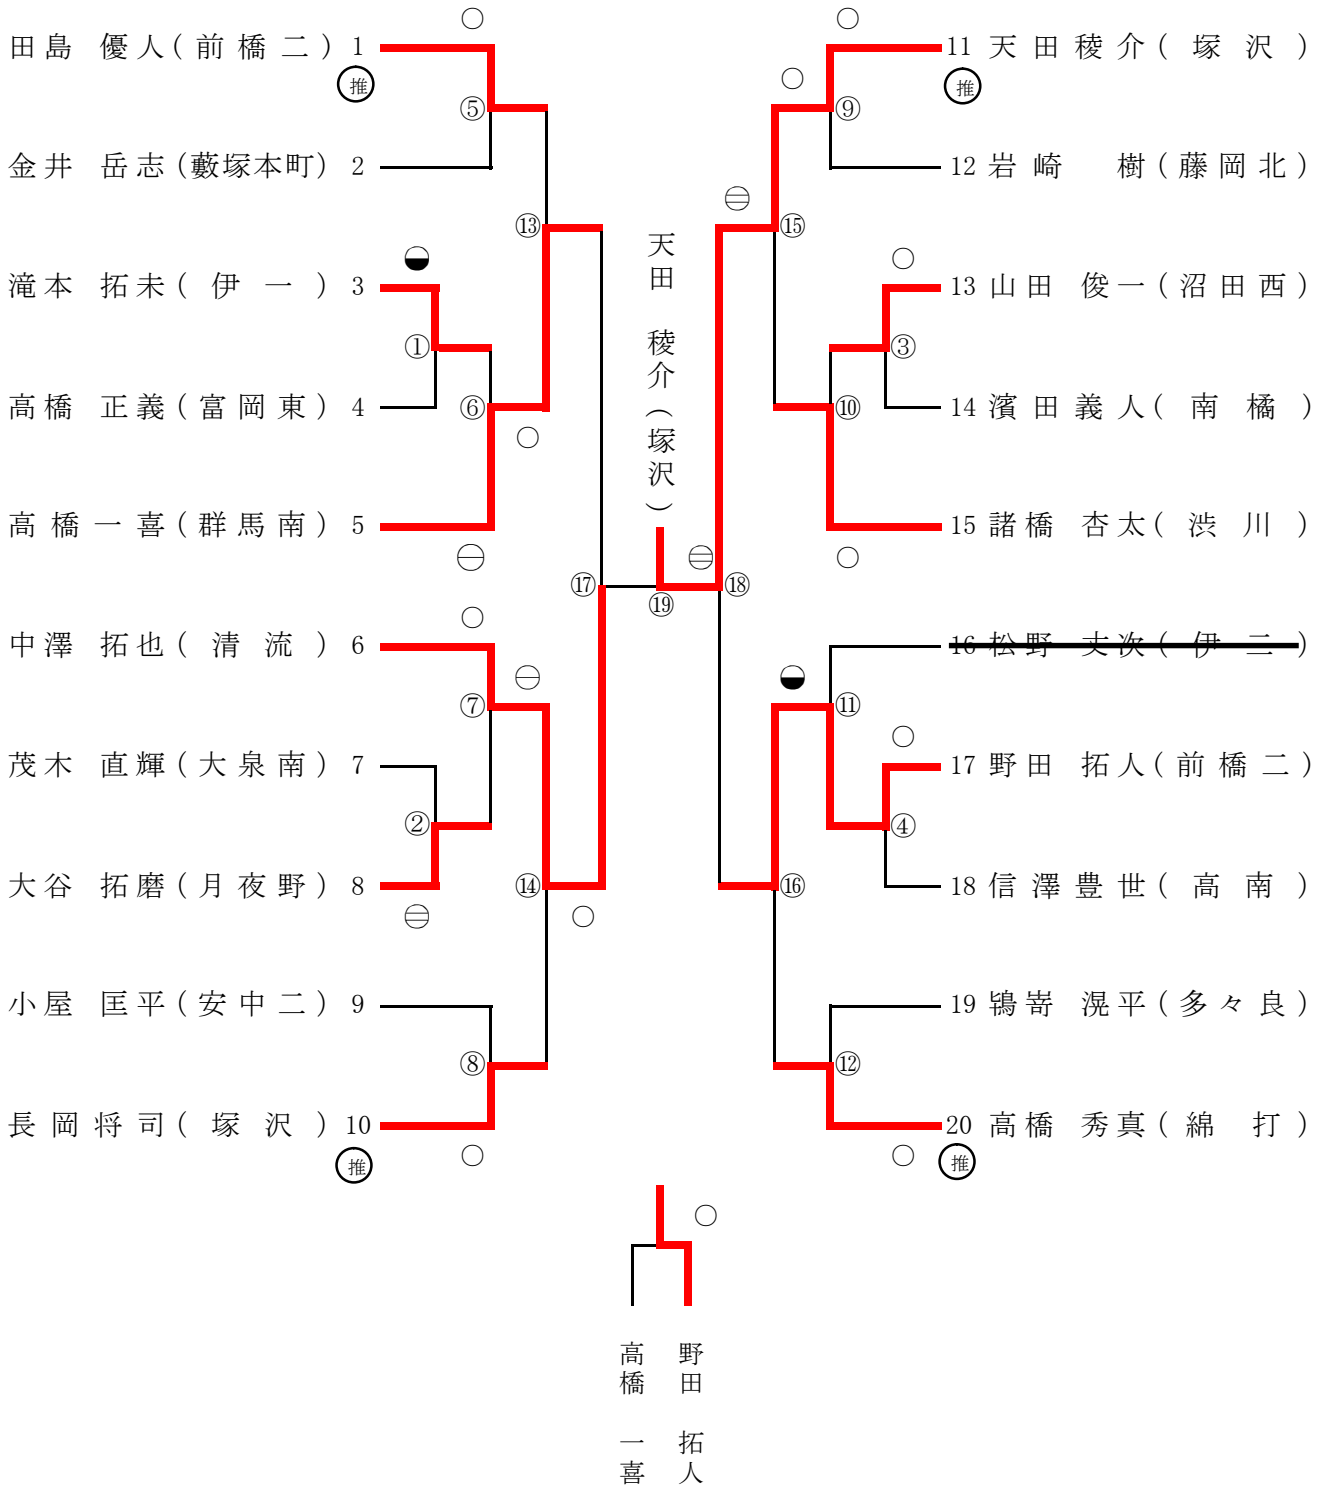

第34回 群馬県中学校春季柔道大会

男子60kg級

平成22年6月13日 於 ぐんま武道館

総体シード位置決定戦

*記号の見方 ○…一本勝ち ⊖…技有り勝ち ⊕…有効勝ち 僅差勝ち…● GS…ゴールデンスコア