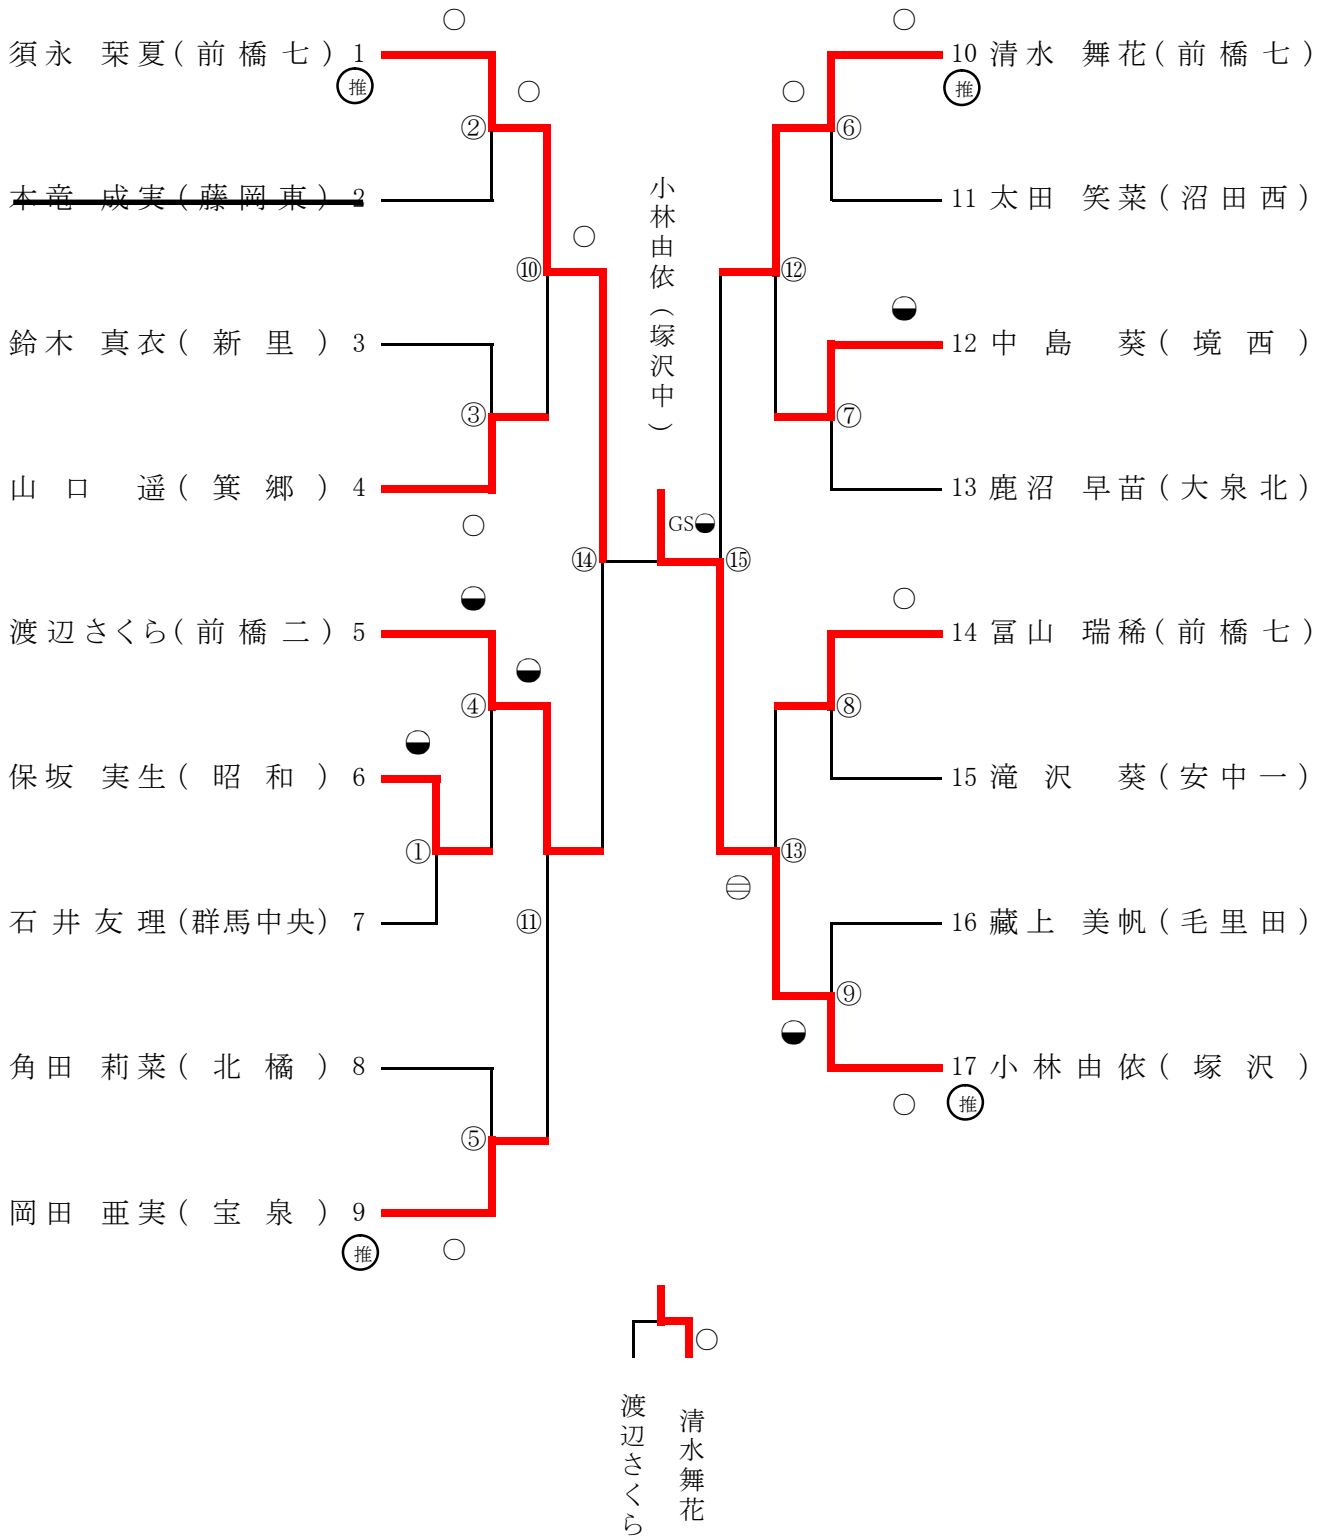

第34回 群馬県中学校春季柔道大会 女子44kg級

平成22年6月13日 於 ぐんま武道館

総体シード位置決定戦

*記号の見方 ○…一本勝ち ○…技有り勝ち ○…有効勝ち 僅差勝ち…● GS…ゴールデンスコア