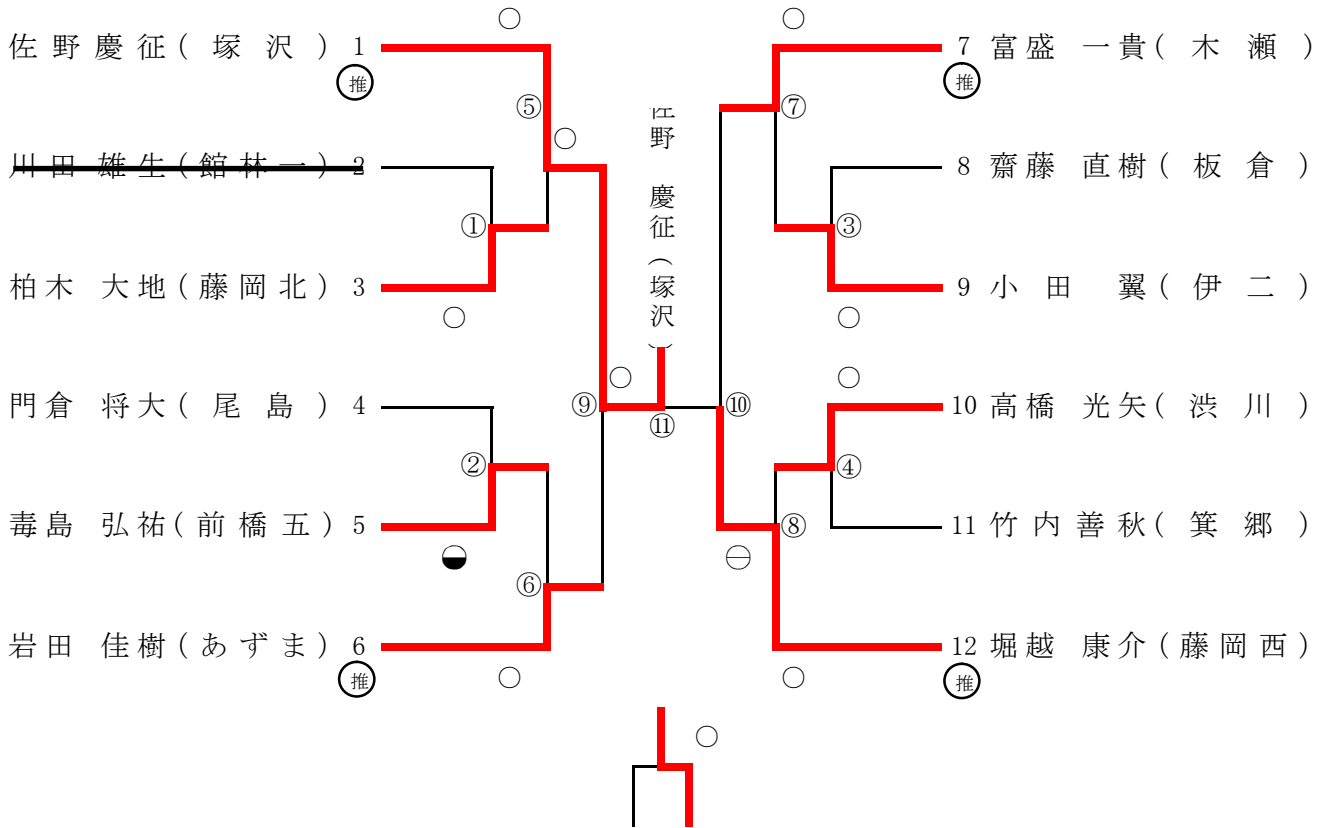

男子90kg級

平成22年6月13日 於 ぐんま武道館

総体シード位置決定戦

* 記号の見方 ○…一本勝ち ⊖…技有り勝ち ⊕…有効勝ち 僅差勝ち…● GS…ゴールデンスコア

第34回 群馬県中学校春季柔道大会 男子90kg超級

平成22年6月13日 於 ぐんま武道館

岩 富
田 盛

佳 一
樹 貴

総体シード位置決定戦

*記号の見方 ○…一本勝ち ⊖…技有り勝ち ⊕…有効勝ち 僅差勝ち…● GS…ゴールデンスコア