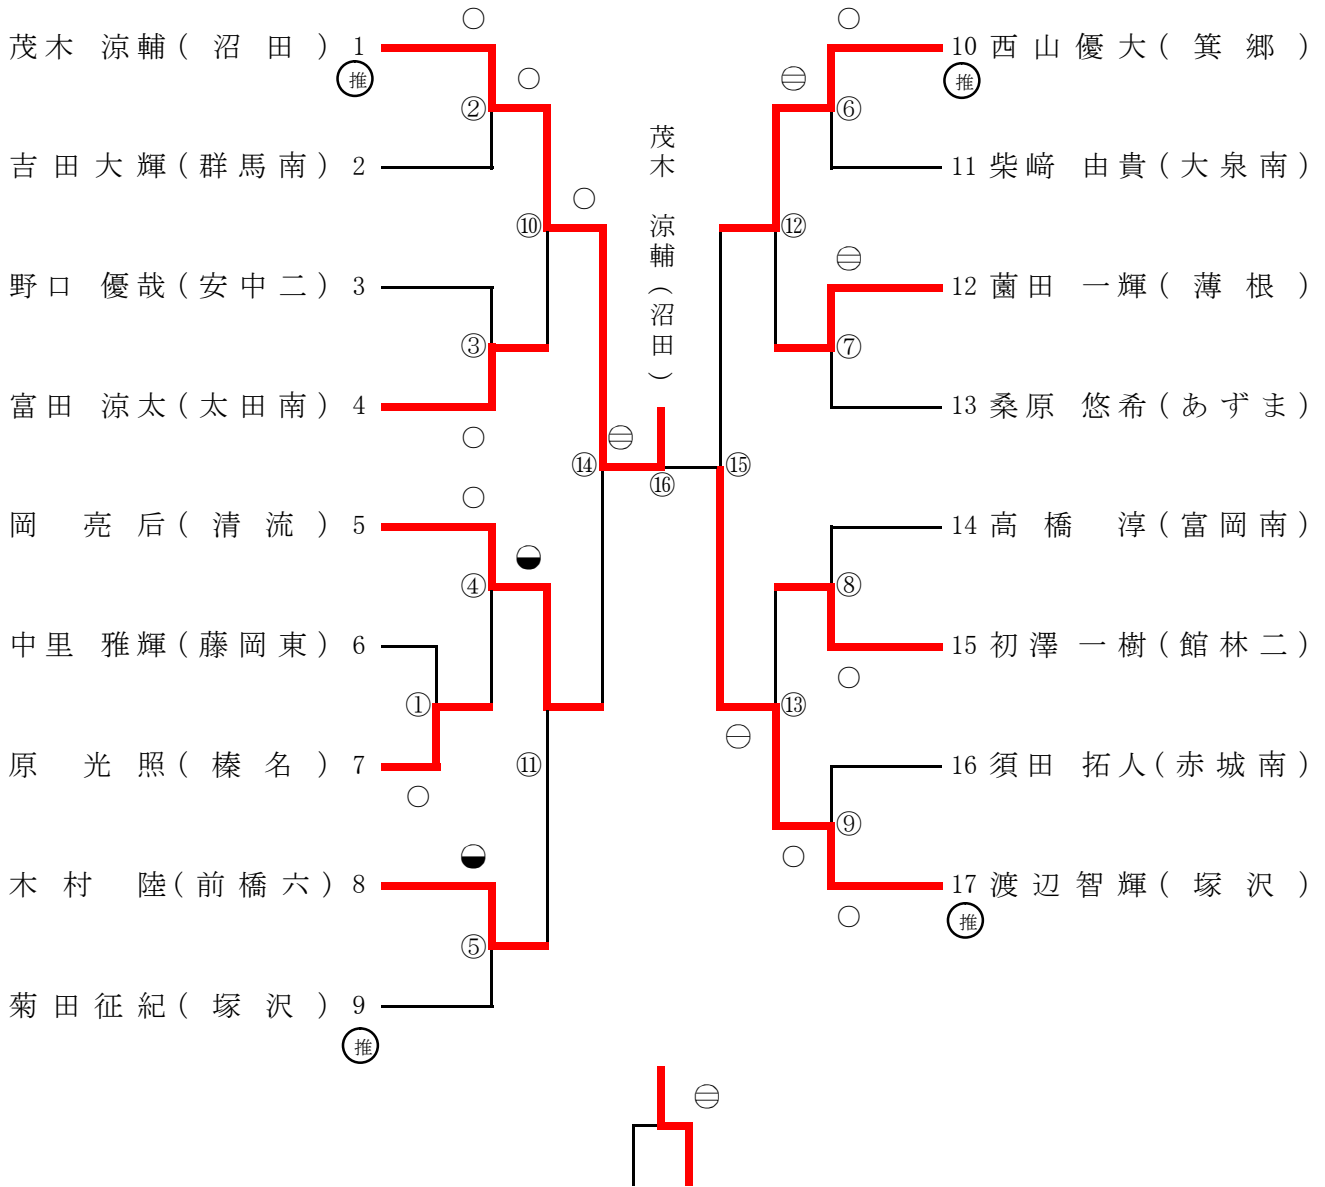

男子66kg級

平成22年6月13日 於 ぐんま武道館

総体シード位置決定戦

*記号の見方 ○…一本勝ち ⊖…技有り勝ち ⊕…有効勝ち 僅差勝ち…● GS…ゴールデンスコア

第34回 群馬県中学校春季柔道大会

男子73kg級

平成22年6月13日 於 ぐんま武道館

総体シード位置決定戦

*記号の見方 ○…一本勝ち ①…技有り勝ち ②…有効勝ち ③…僅差勝ち…● GS…ゴールデンスコア

第34回 群馬県中学校春季柔道大会

男子81kg級

平成22年6月13日 於 ぐんま武道館

松 毛
倉 呂
海 和
斗 也

総体シード位置決定戦

*記号の見方 ○...一本勝ち ⊖...技有り勝ち ⊕...有効勝ち 僅差勝ち...● GS...ゴールデンスコア

第34回 群馬県中学校春季柔道大会