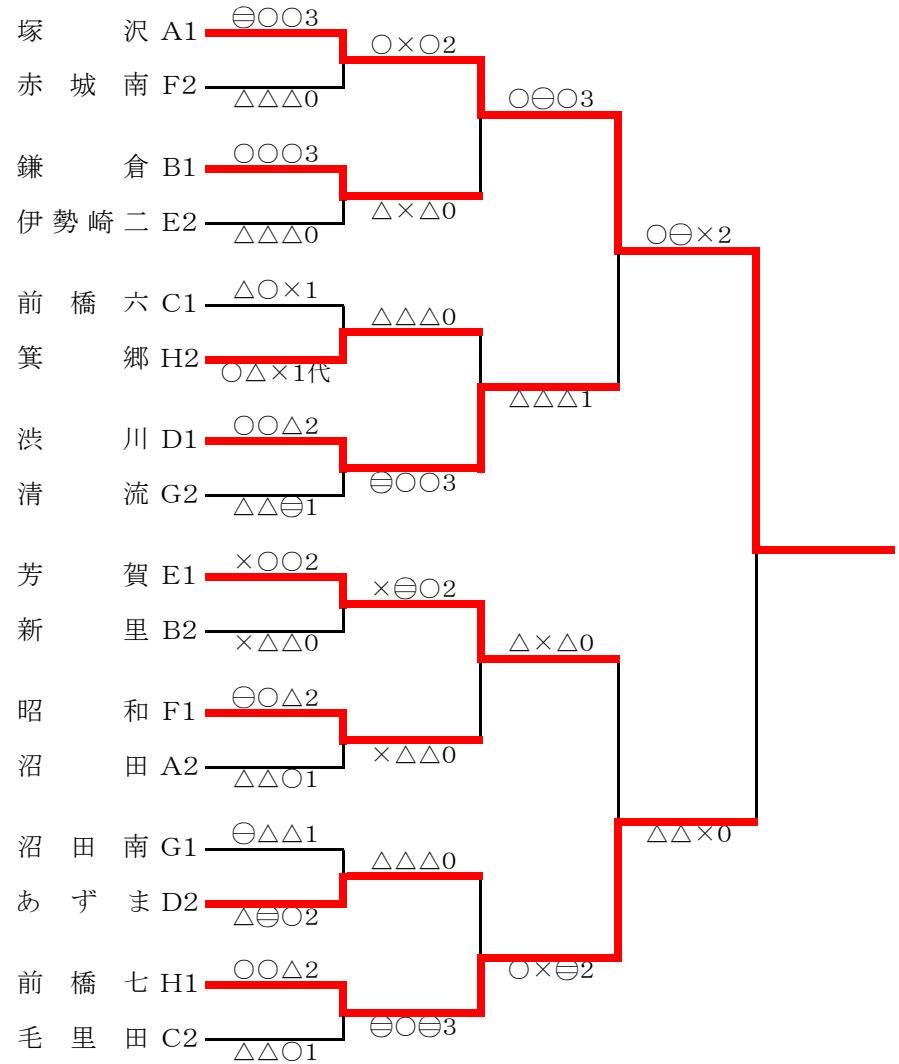

平成22年度 第34回群馬県中学校春季柔道大会
女子団体戦結果

平成22年6月12日 於 ぐんま武道館

ブロック	学校名	郡市	1	2	3	勝数	順位
A	1	塚沢 (推薦)	○○○3		○○○3	2	1
	2	沼田 (沼田)	△△△0	○△○2		1	2
	3	水戸 (利根)		△○△1	△△△0	0	3

ブロック	学校名	郡市	1	2	3	勝数	順位
B	4	新里 (桐生みどり)	△△○1		○○○3	1	2
	5	鎌倉 (前橋)	○◎△2	○○○3		2	1
	6	富岡東 (富岡甘楽)		△△△0	△△△0	0	3

ブロック	学校名	郡市	1	2	3	勝数	順位
C	7	毛里田 (太田)	△△○1		◎◎○3	1	2
	8	前橋六 (前橋)	○○△2	○○○3		2	1
	9	安中二 (安中)		△△△0	△△△0	0	3

ブロック	学校名	郡市	1	2	3	勝数	順位
D	10	渋川 (推薦)	○○○3		×○△1	1	1
	11	大泉北 (邑楽)	△△△0	◎△△1		0	3
	12	あずま (伊勢崎佐波)		△○○2	×○△1	1	2

ブロック	学校名	郡市	1	2	3	勝数	順位
E	13	芳賀 (推薦)	○○○3			1	1
	14	伊勢崎二 (伊勢崎佐波)	△△△0			0	2
	15	太田南 (太田)					

ブロック	学校名	郡市	1	2	3	勝数	順位
F	16	昭和 (利根)	△○○2		○○○3	2	1
	17	群馬南 (高崎)	○△△1	△△△0		0	3
	18	赤城南 (渋川北群馬)		○○○3	△△△0	1	2

ブロック	学校名	郡市	1	2	3	勝数	順位
G	19	沼田南 (沼田)	△○○2		○○○3	2	1
	20	清流 (桐生みどり)	○△△1	◎◎◎3		1	2
	21	藤岡東 (藤岡多野)		△△△0	△△△0	0	3

ブロック	学校名	郡市	1	2	3	勝数	順位
H	22	前橋七 (推薦)	◎○○3		○○○3	2	1
	23	箕郷 (高崎)	△△△0	○○○3		1	2
	24	館林三 (館林)		△△△0	△△△0	0	3

塚沢中学校 (高崎) 6回目

シード位置決定戦

渋川中 ○△○ 2
芳賀中 △○△ 1

*記号の見方 ○…一本勝ち ◎…技有り勝ち ◎…有効勝ち ×…引き分け △…負け 代…代表戦で勝った