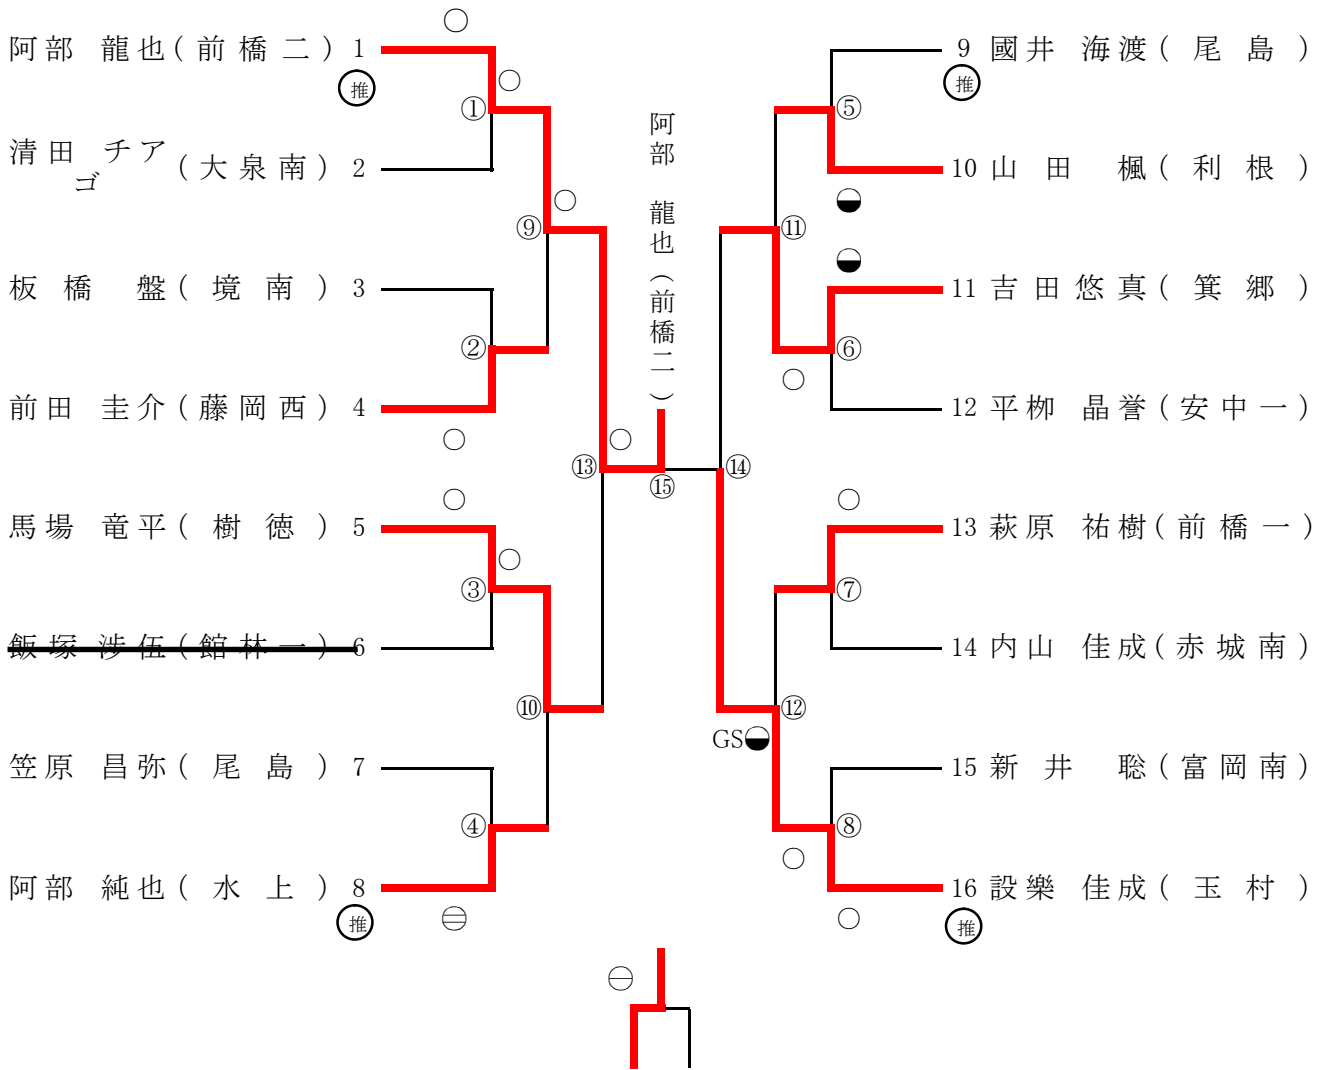

第34回 群馬県中学校春季柔道大会

男子90kg級

平成22年6月13日 於 ぐんま武道館

総体シード位置決定戦

* 記号の見方 ○…一本勝ち ⊖…技有り勝ち ⊕…有効勝ち 僅差勝ち…● GS…ゴールデンスコア