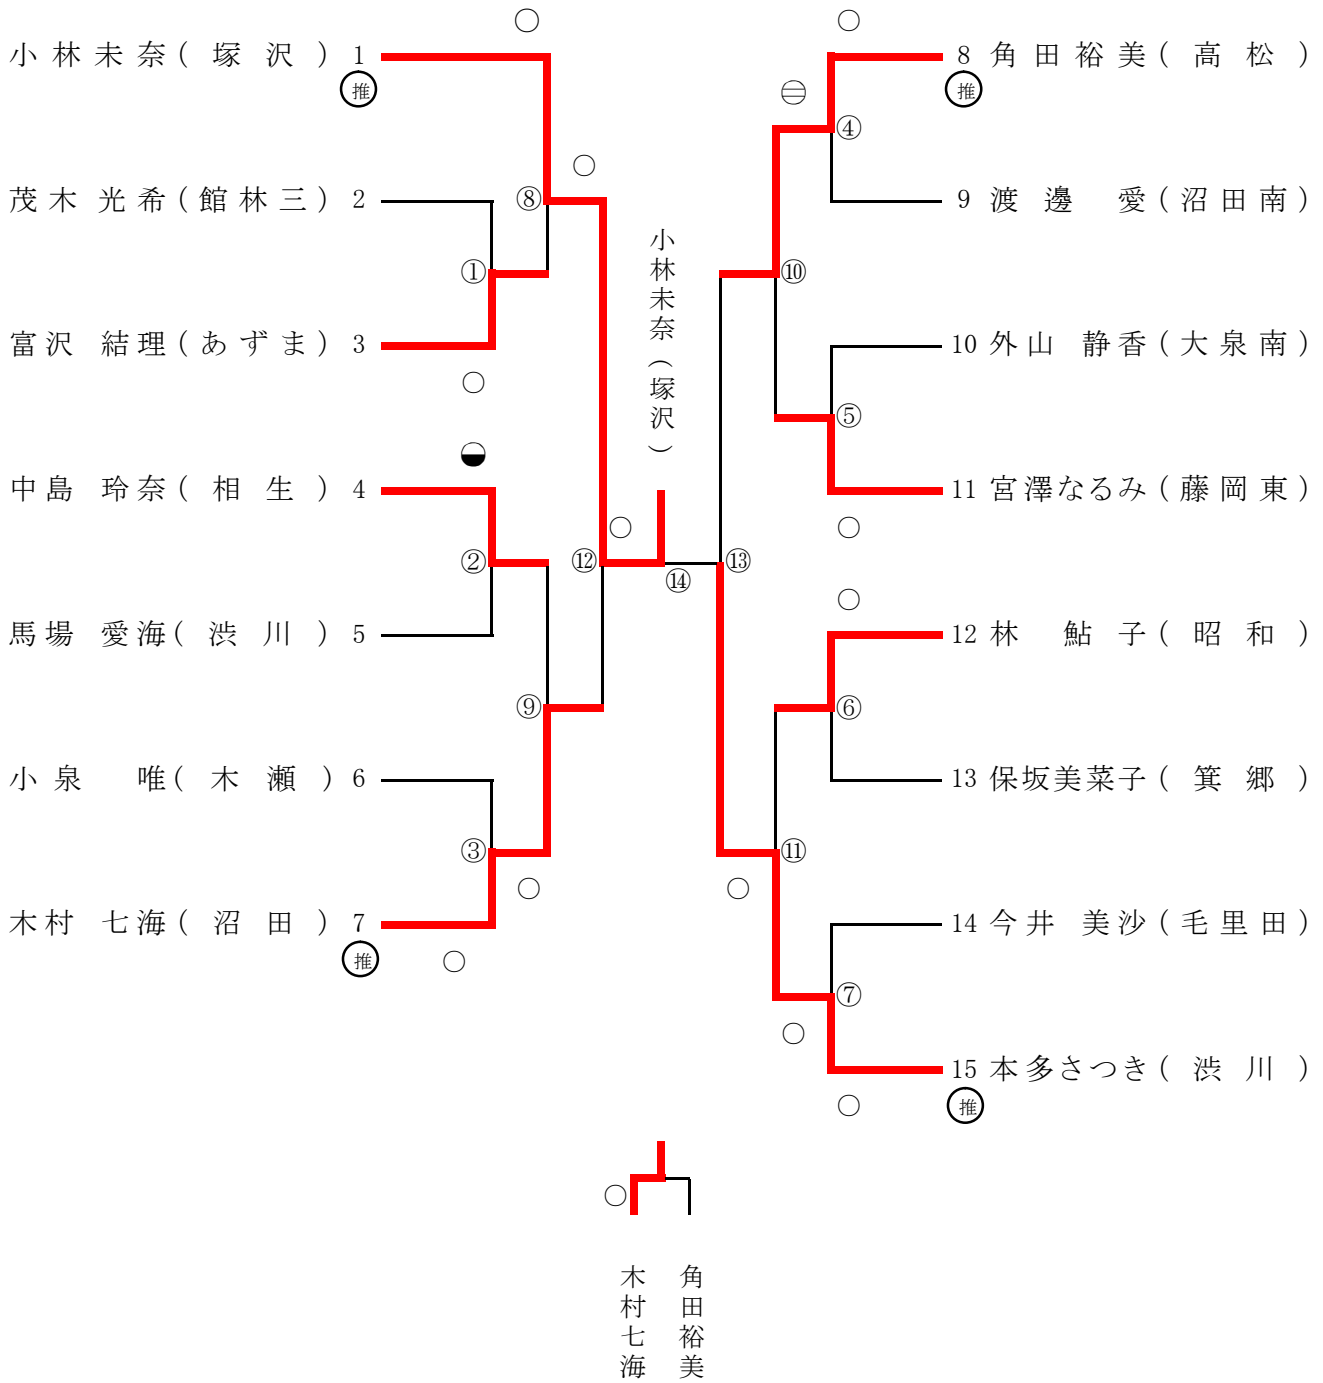

第34回 群馬県中学校春季柔道大会 女子63kg級

平成22年6月13日 於 ぐんま武道館

総体シード位置決定戦

*記号の見方 ○…一本勝ち ⊖…技有り勝ち ⊕…有効勝ち 僅差勝ち…● GS…ゴールドスコア