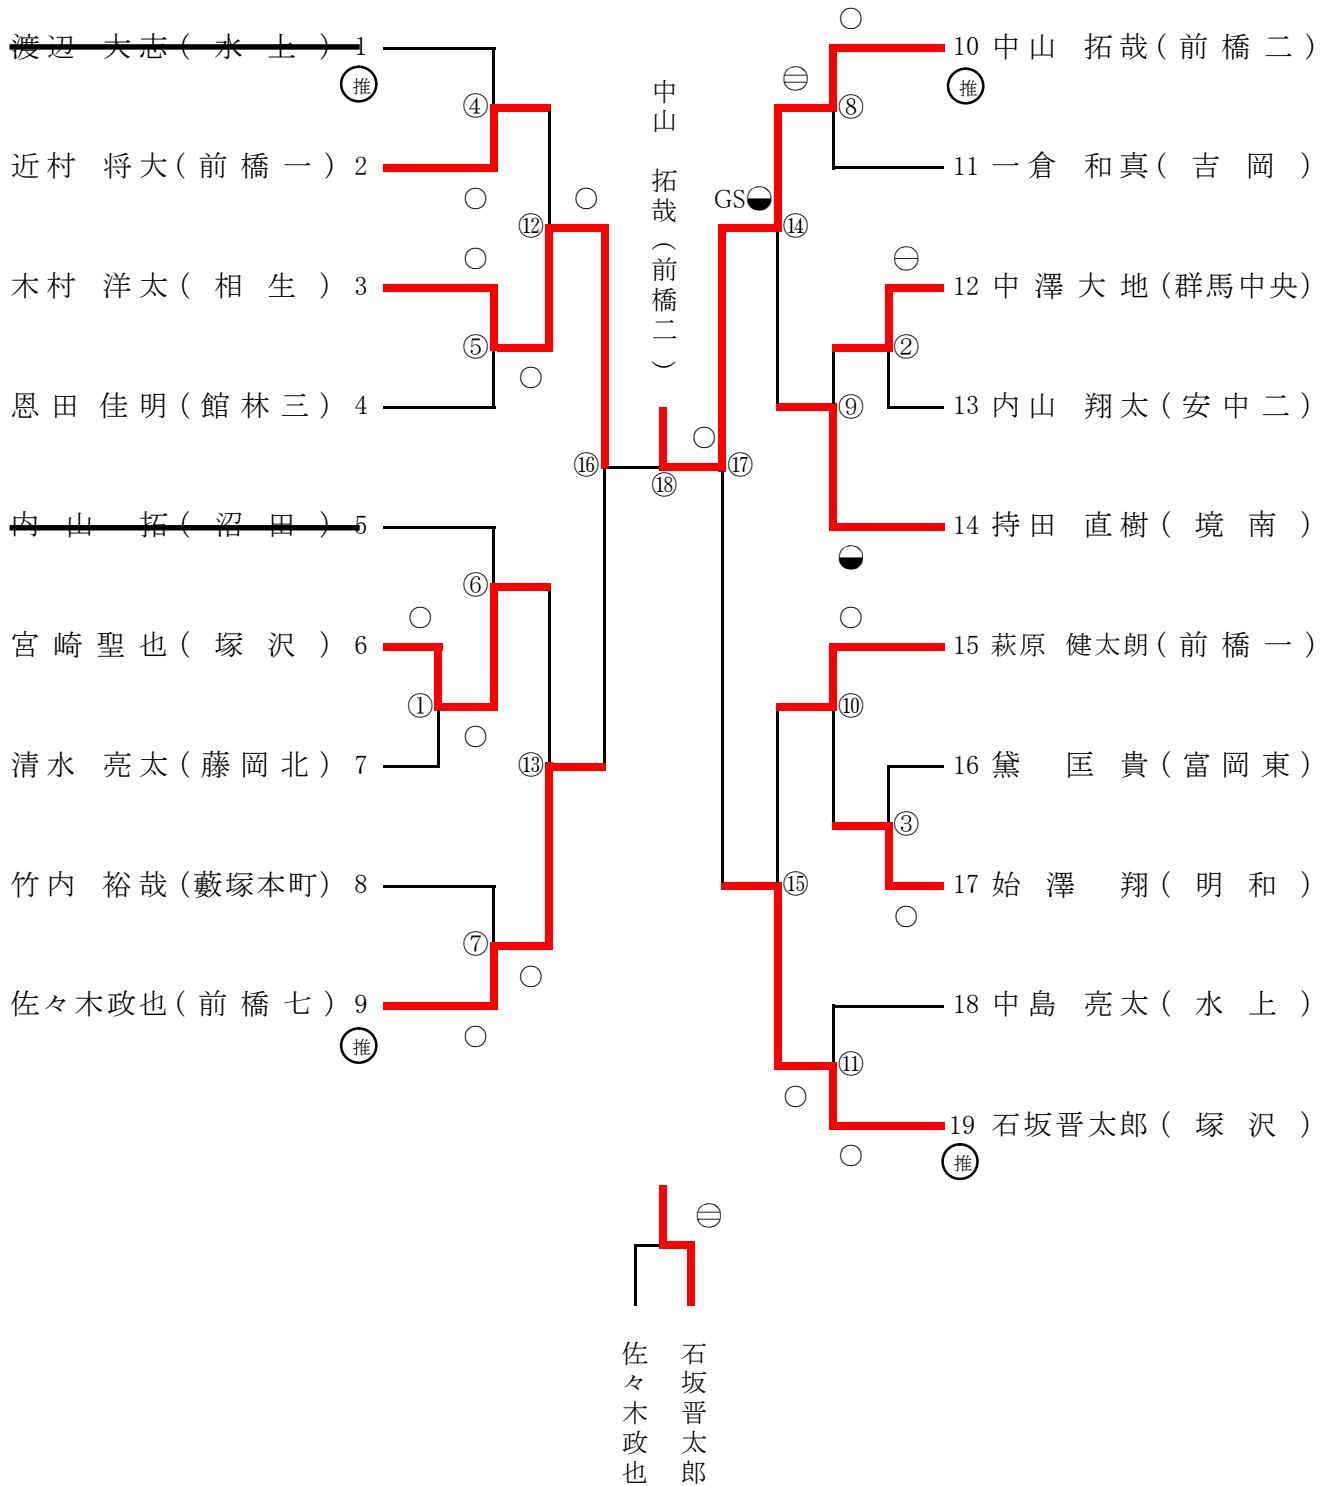

第34回 群馬県中学校春季柔道大会

男子66kg級

平成22年6月13日 於 ぐんま武道館

総体シード位置決定戦

*記号の見方 ○…一本勝ち ⊖…技有り勝ち ⊕…有効勝ち 僅差勝ち…● GS…ゴールデンスコア