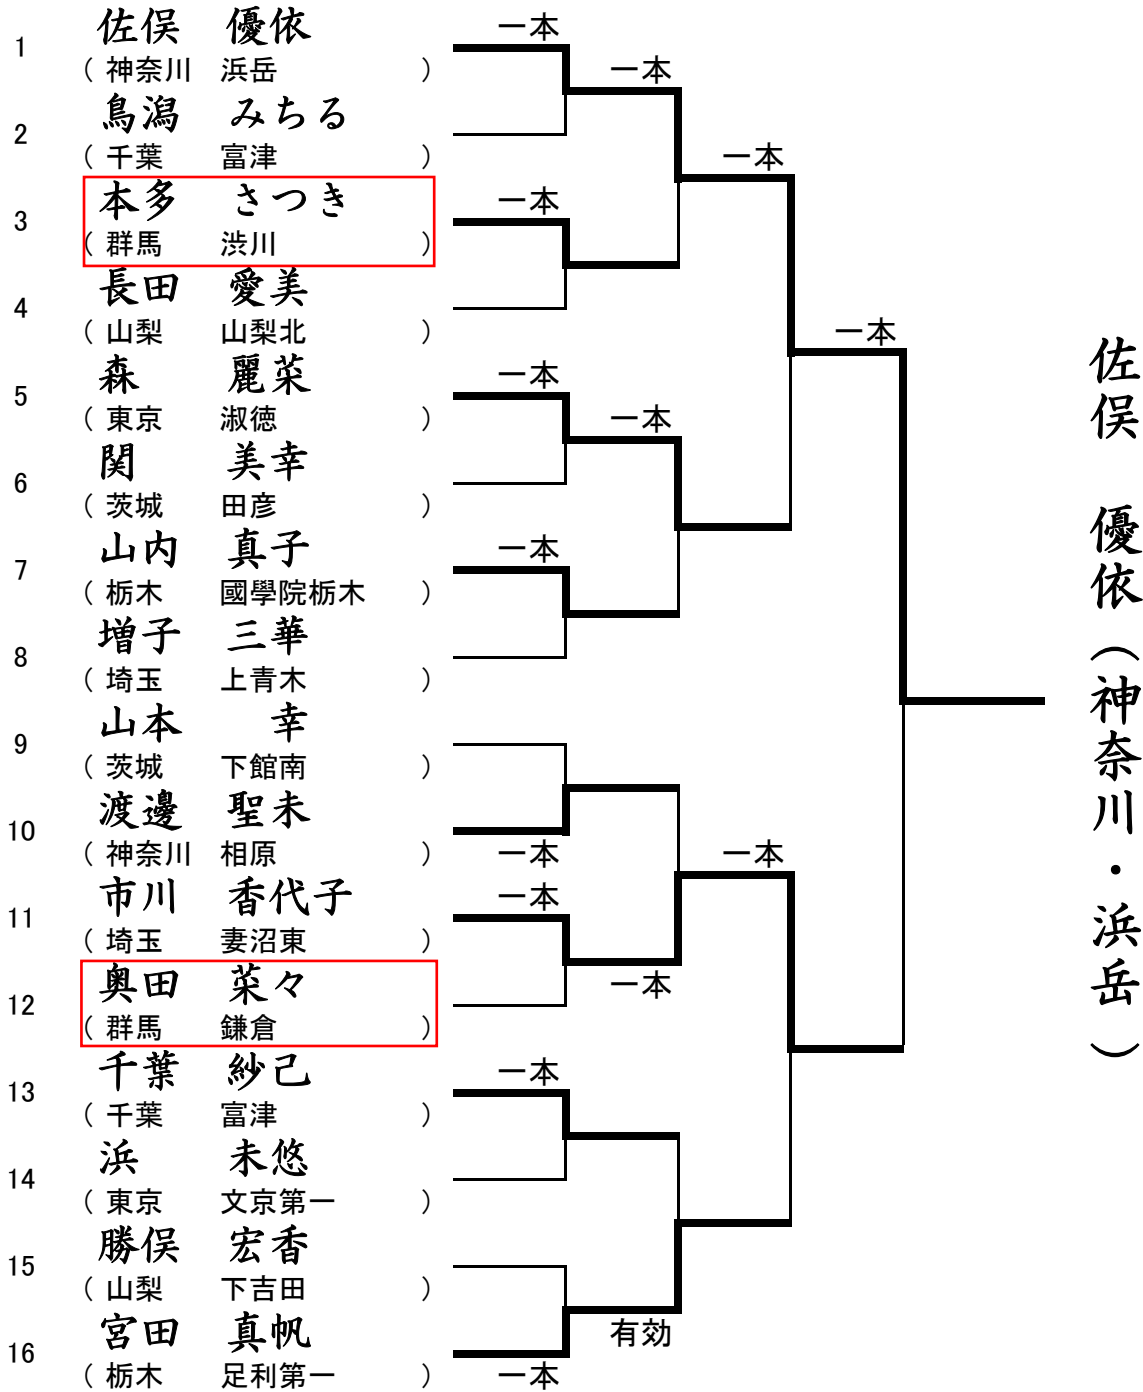

女子 70kg 級

順位	選手名(都県・学校名)
1位	佐俣 優依(神奈川・浜岳)
2位	市川 香代子(埼玉・妻沼東)
3位	森 麗菜(東京・淑徳)
3位	宮田 真帆(栃木・足利第一)