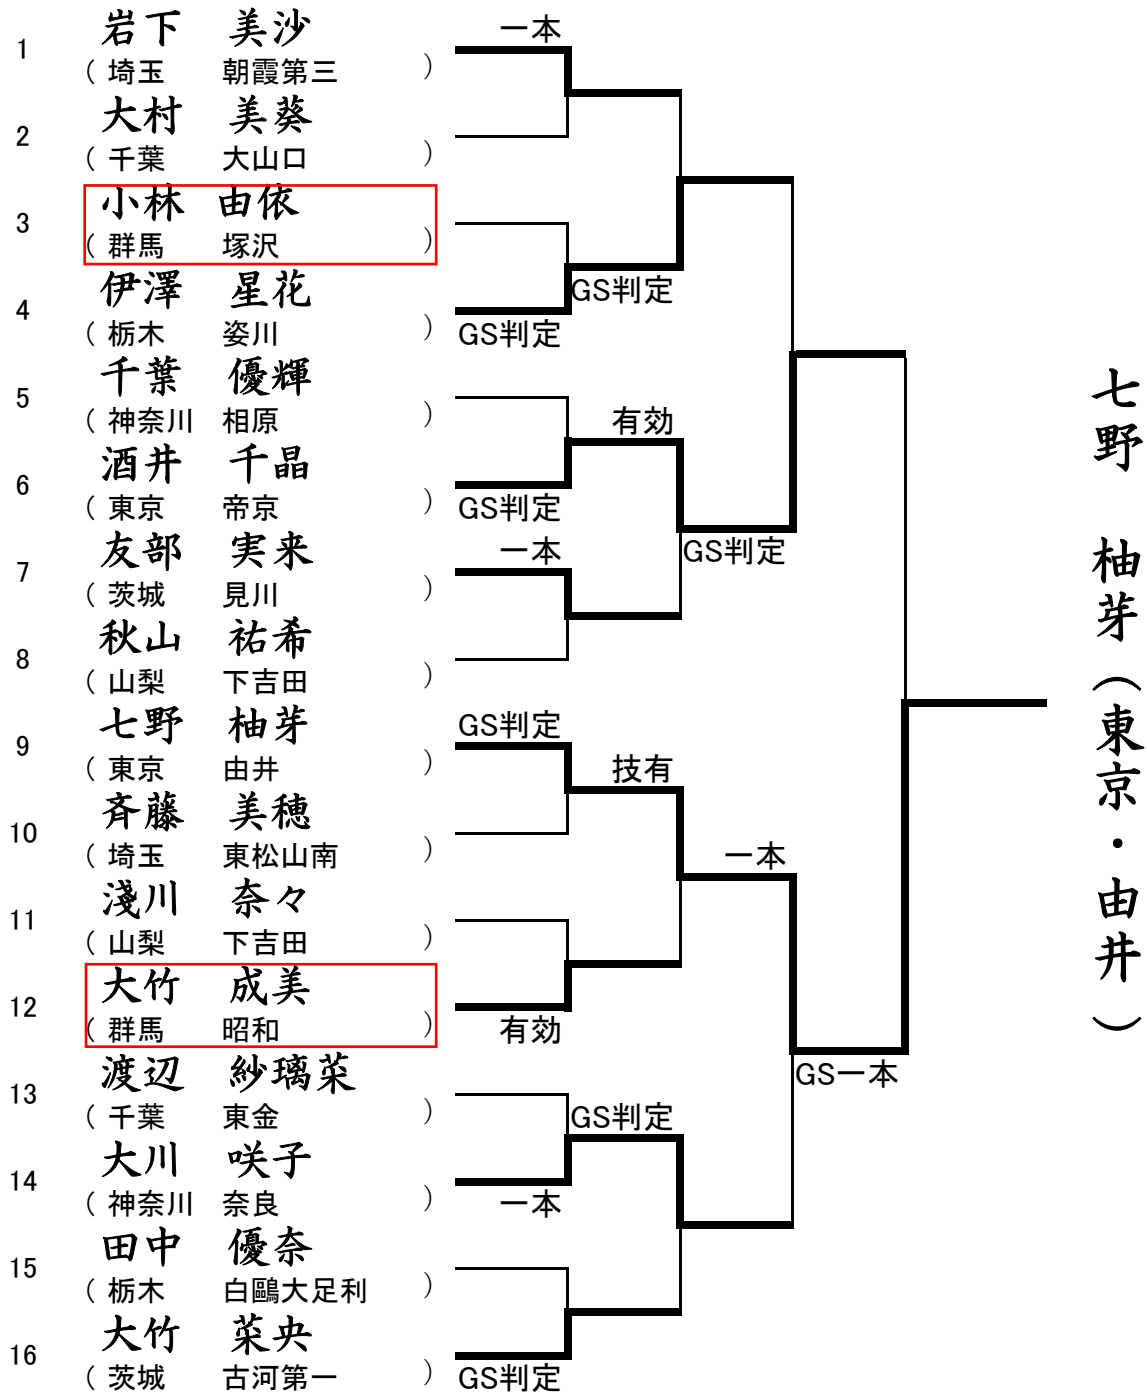

女子 44kg 級

順位	選手名(都県・学校名)
1位	七野 柚芽(東京・由井)
2位	酒井 千晶(東京・帝京)
3位	伊澤 星花(栃木・姿川)
3位	大川 咲子(神奈川・奈良)