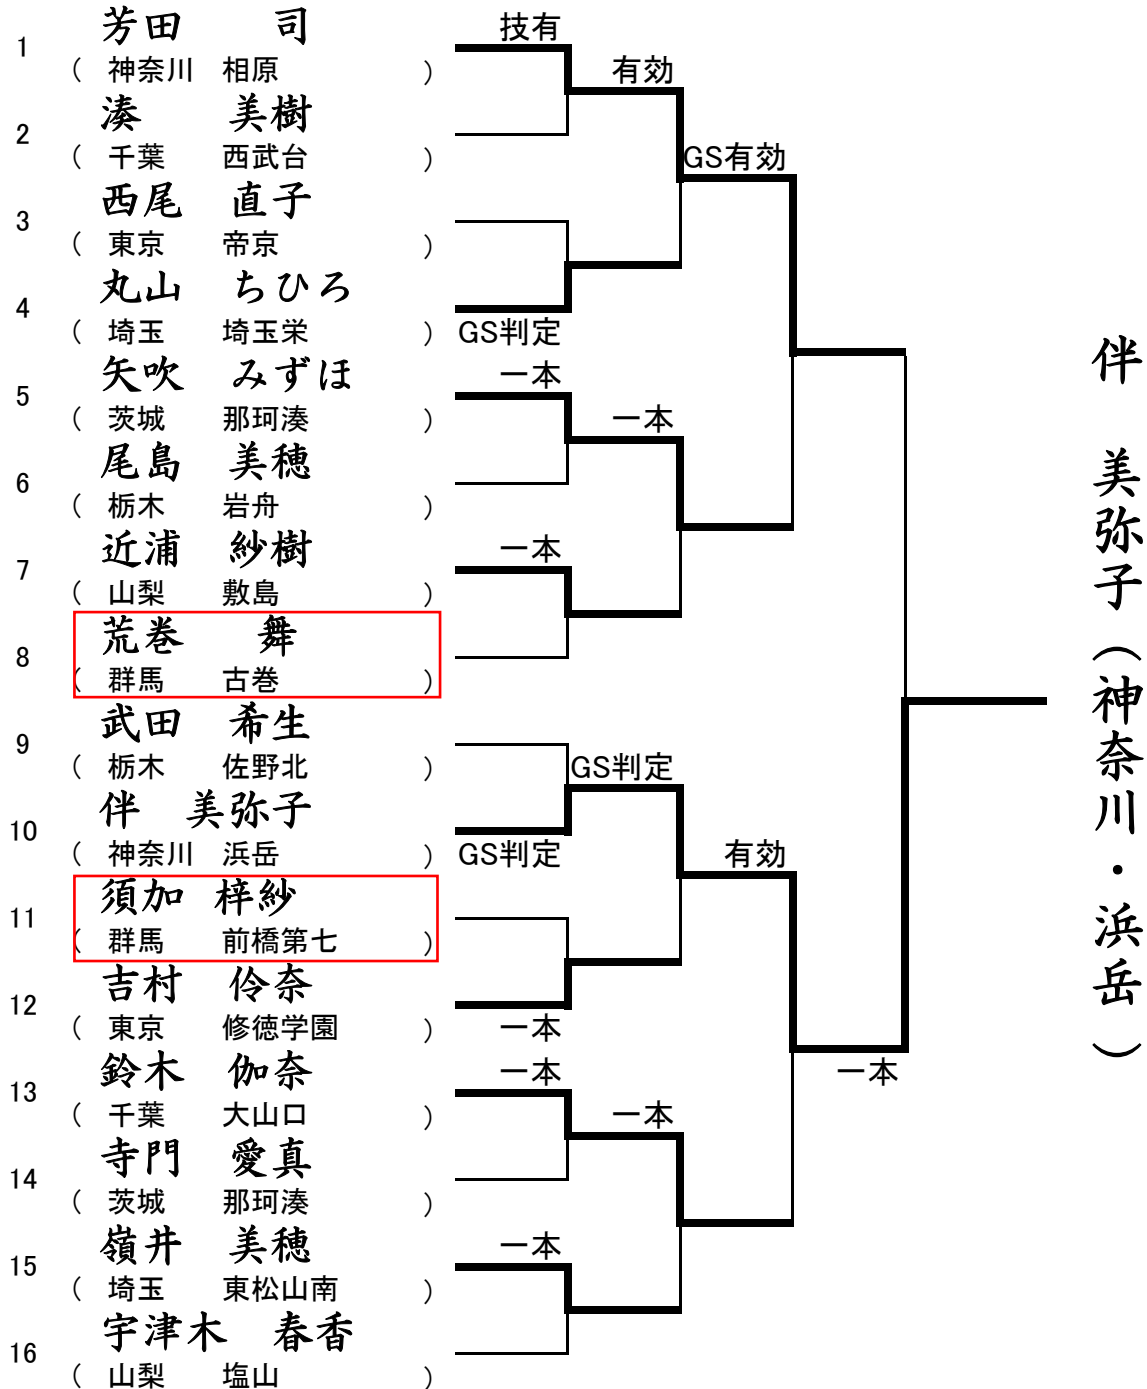

女子 57kg 級

順位	選手名(都県・学校名)
1位	伴 美弥子(神奈川・浜岳)
2位	芳田 司(神奈川・相原)
3位	矢吹 みずほ(茨城・那珂湊)
3位	鈴木 伽奈(千葉・大山口)