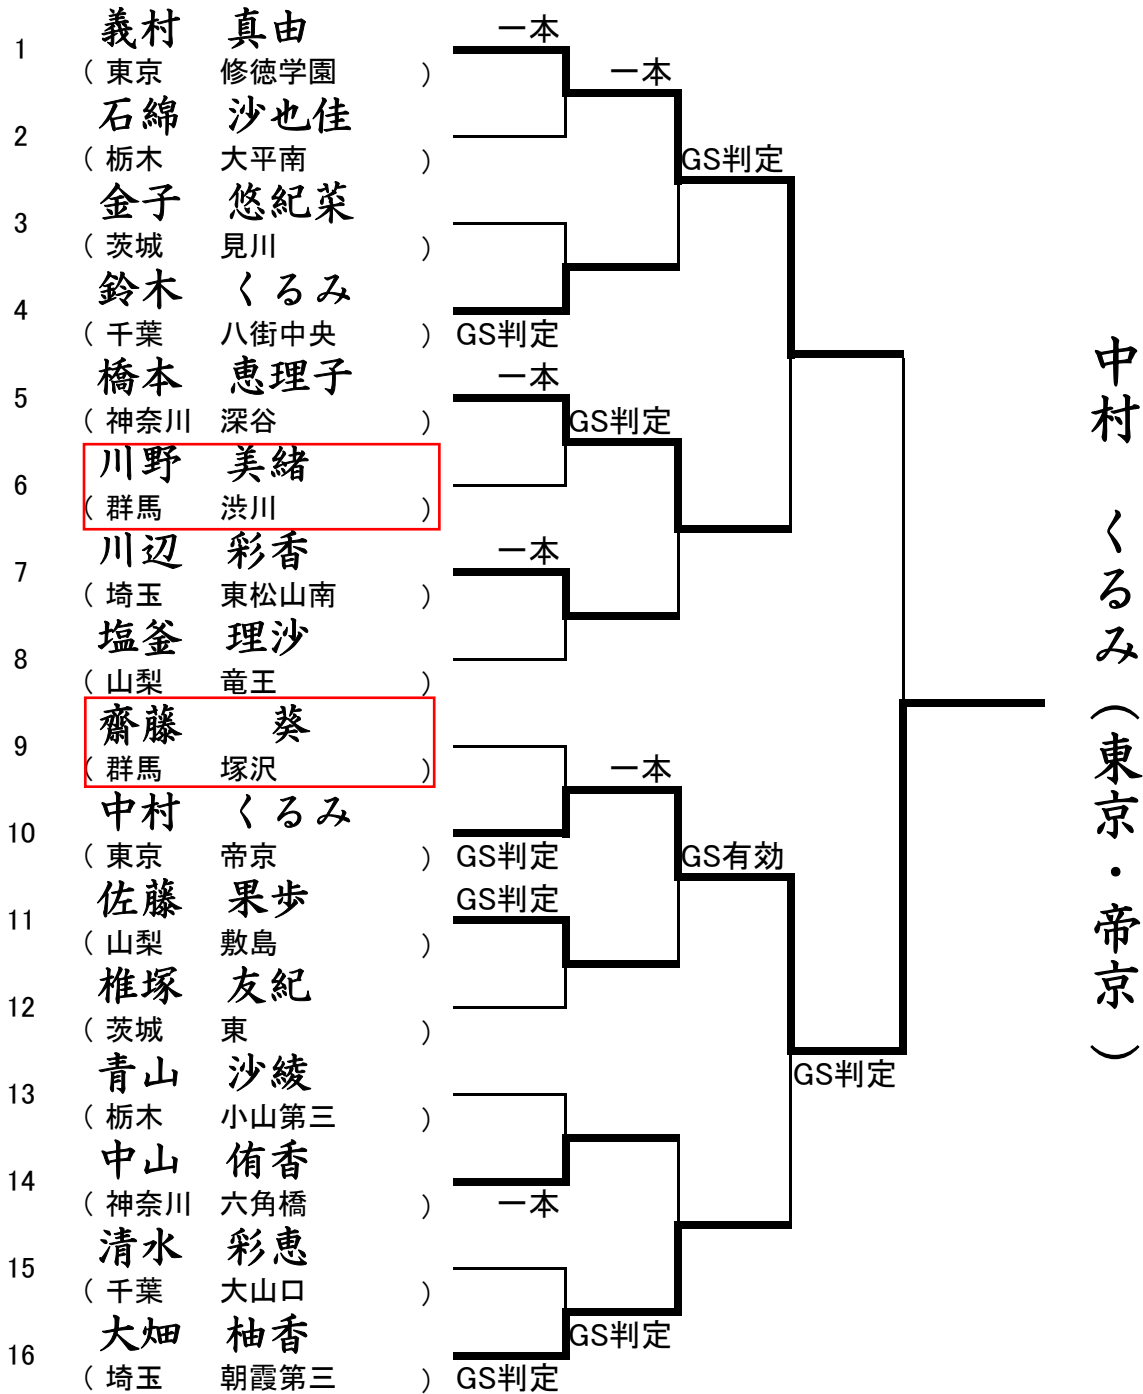

女子 52kg 級

順位	氏名(都県・学校名)
1位	中村 くるみ(東京・帝京)
2位	義村 真由(東京・修徳)
3位	橋本 恵理子(神奈川・深谷)
3位	大畑 柚香(埼玉・朝霞第三)