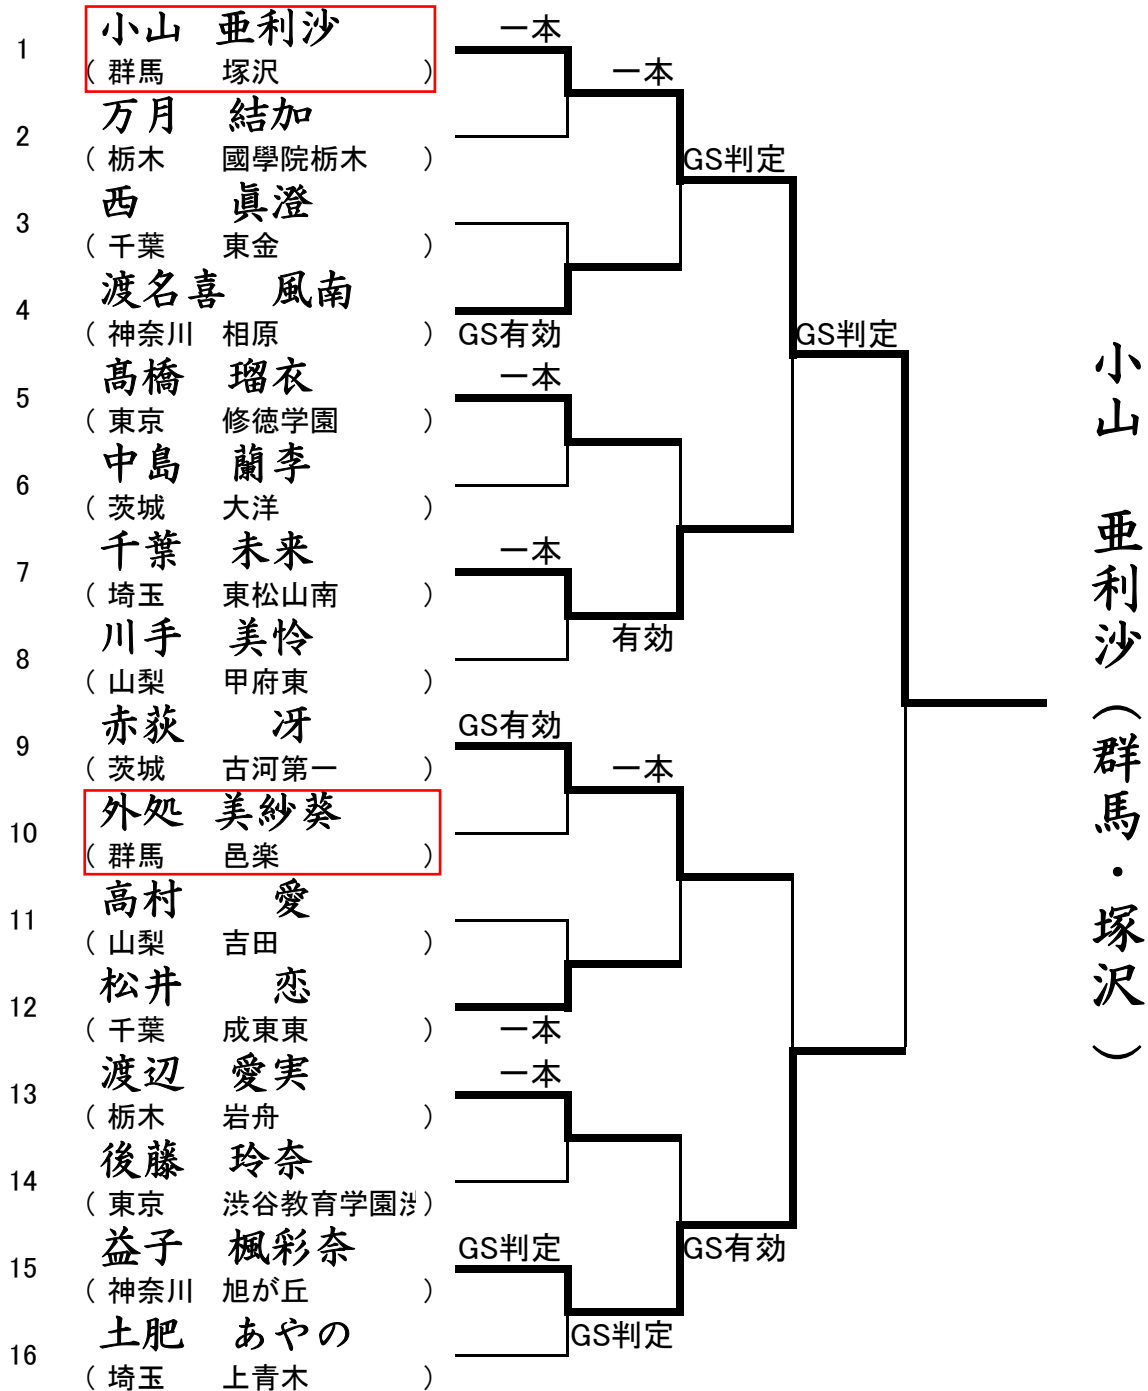

女子 48kg 級

順位	氏名(都県・学校名)
1位	小山 亜利沙(群馬・塚沢)
2位	益子 楓彩奈(神奈川・旭が丘)
3位	千葉 未来(埼玉・東松山南)
3位	赤荻 冴(茨城・古河第一)