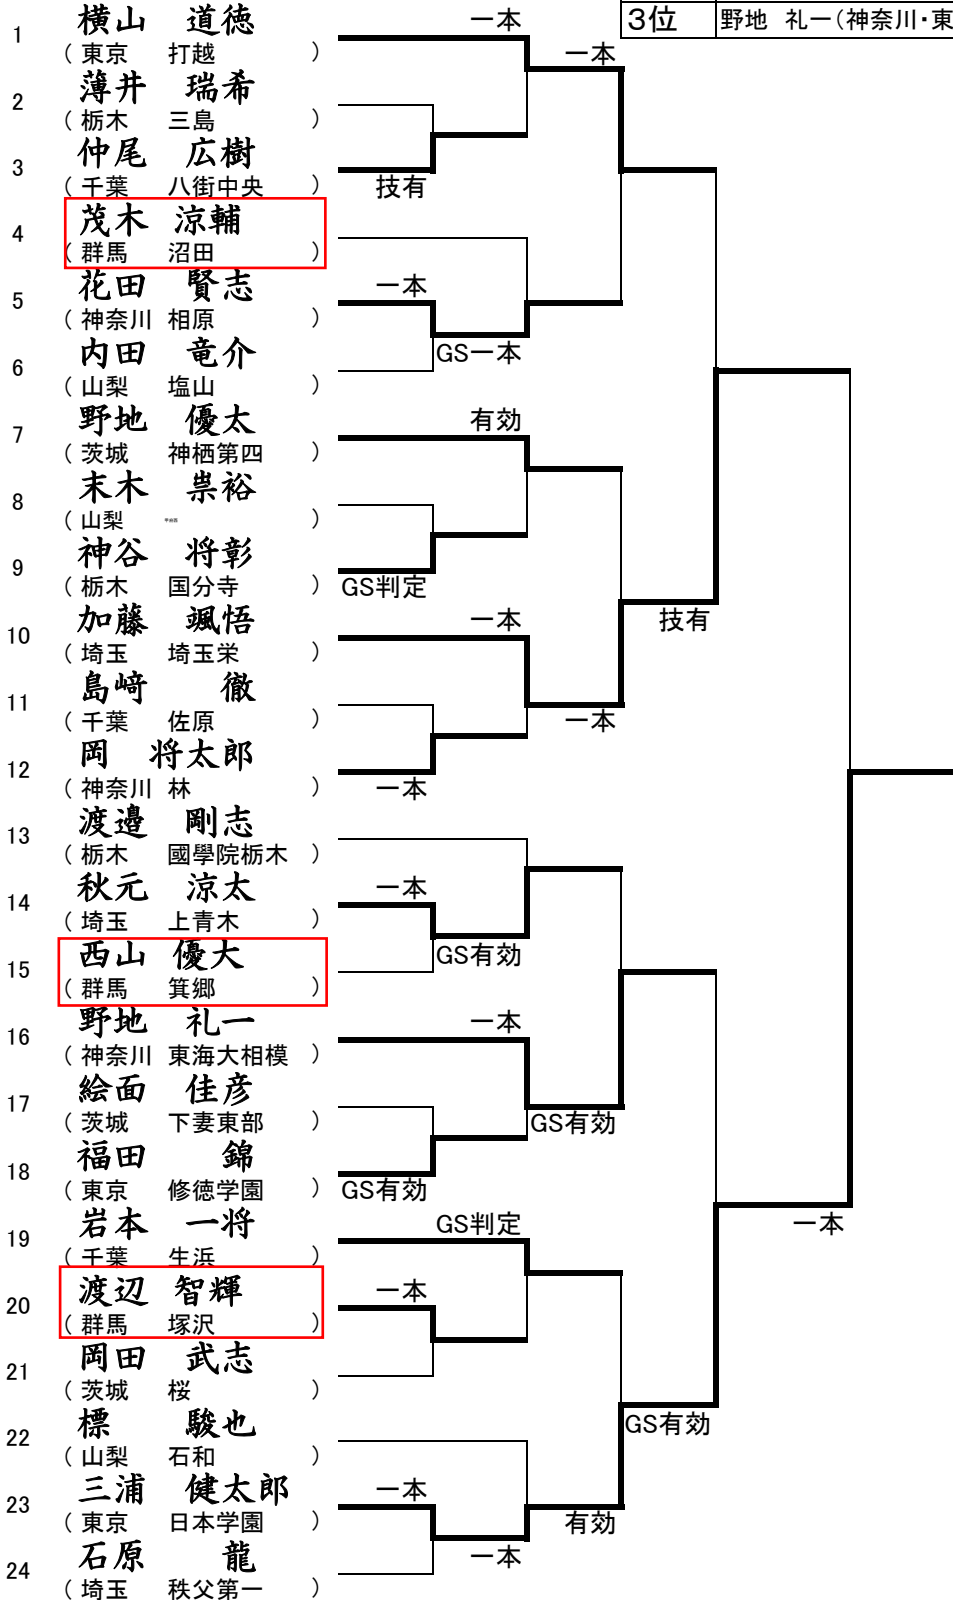

男子 73kg 級

順位	氏名(都県・学校名)
1位	三浦 健太郎(東京・日本学園)
2位	加藤 颯悟(埼玉・埼玉栄)
3位	横山 道德(東京・打越)
3位	野地 礼一(神奈川・東海大相模)

三浦 健太郎 (東京・日本学園)