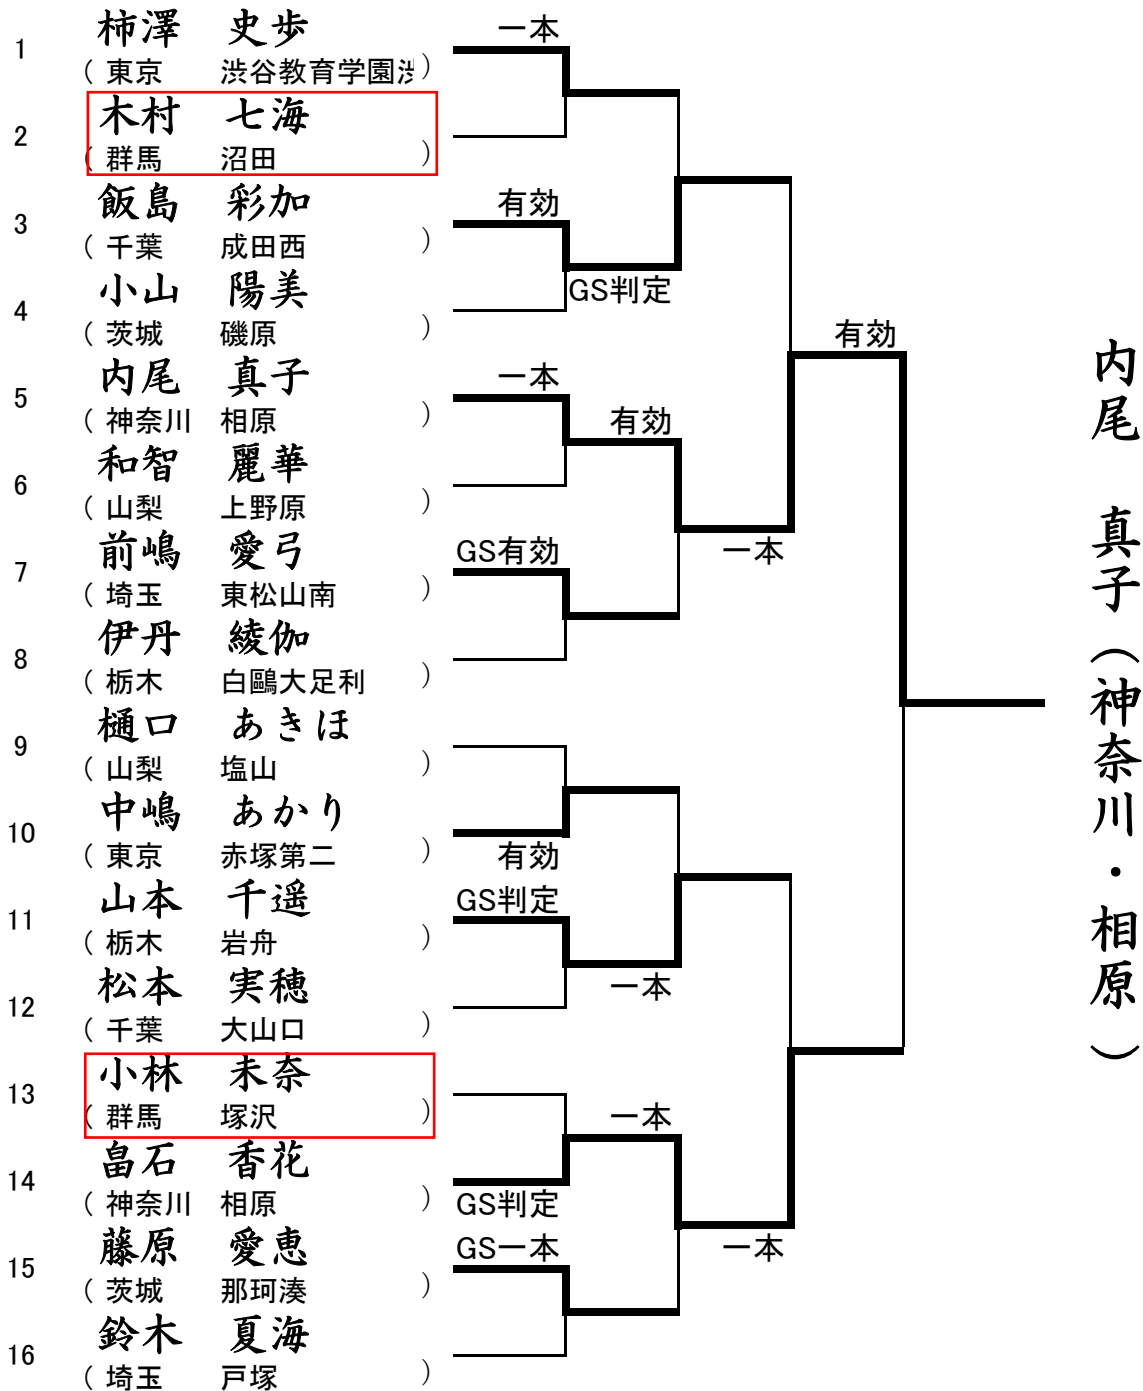

女子 63kg 級

順位	選手名(都県・学校名)
1位	内尾 真子(神奈川・相原)
2位	畠石 香花(神奈川・相原)
3位	飯島 彩加(千葉・成田西)
3位	山本 千遥(栃木・岩舟)