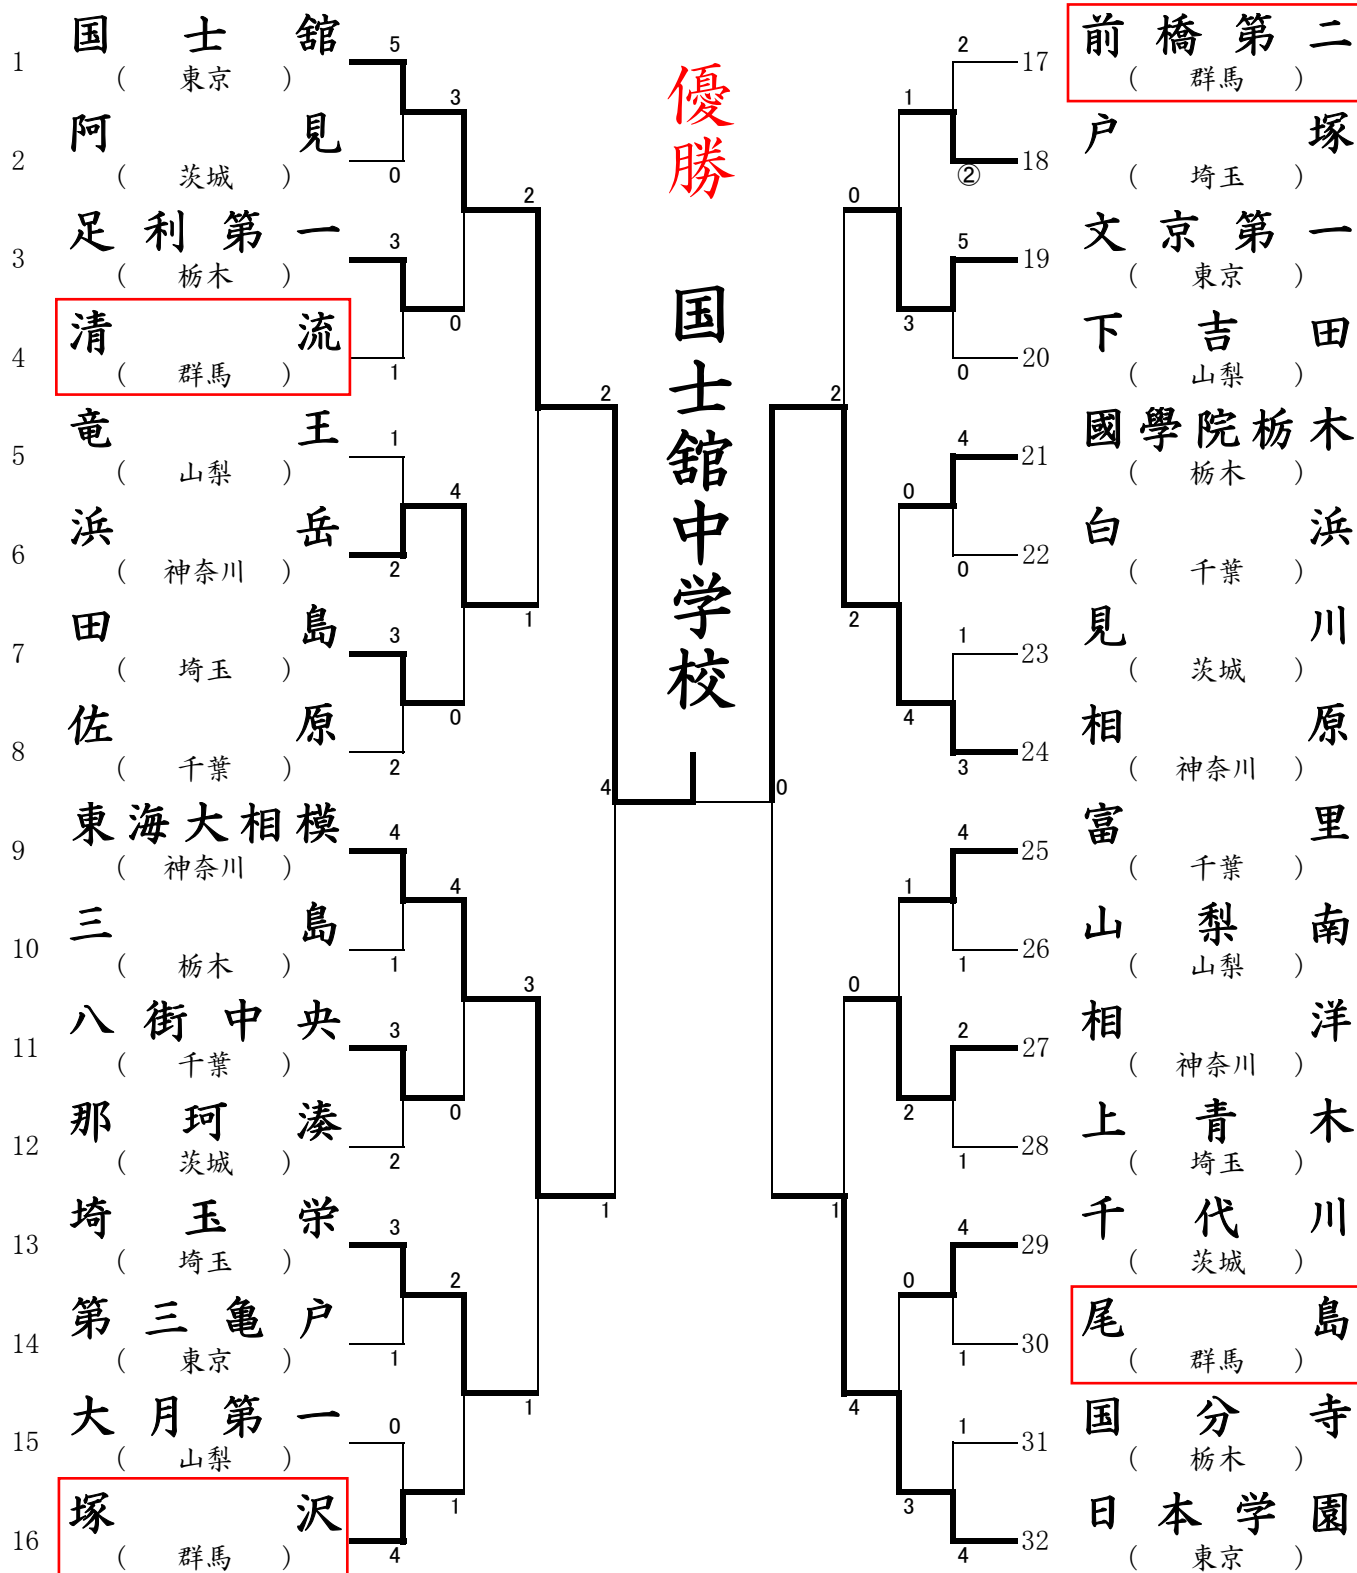

男子団体戦

順位	学校名(都県名)
1位	国士館(東京)
2位	相原(神奈川)
3位	東海大相模(神奈川)
3位	日本学園(東京)

女子団体戦

順位	学校名 (都県)
1位	渋谷教育学園渋谷 (東京)
2位	相原 (神奈川)
3位	浜岳 (神奈川)
3位	妻沼東 (埼玉)

優勝