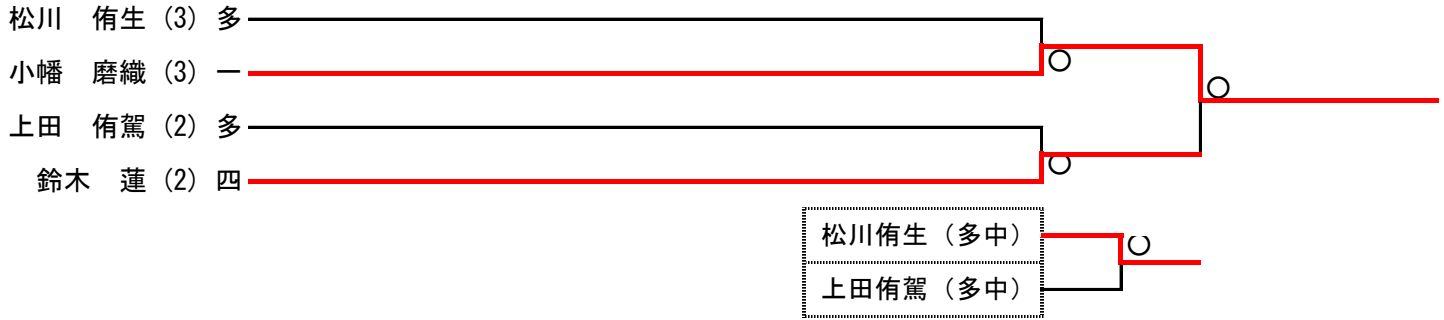

男子・66kg級

男子・73kg級

男子・81kg級

男子・90kg級

男子・90kg超級