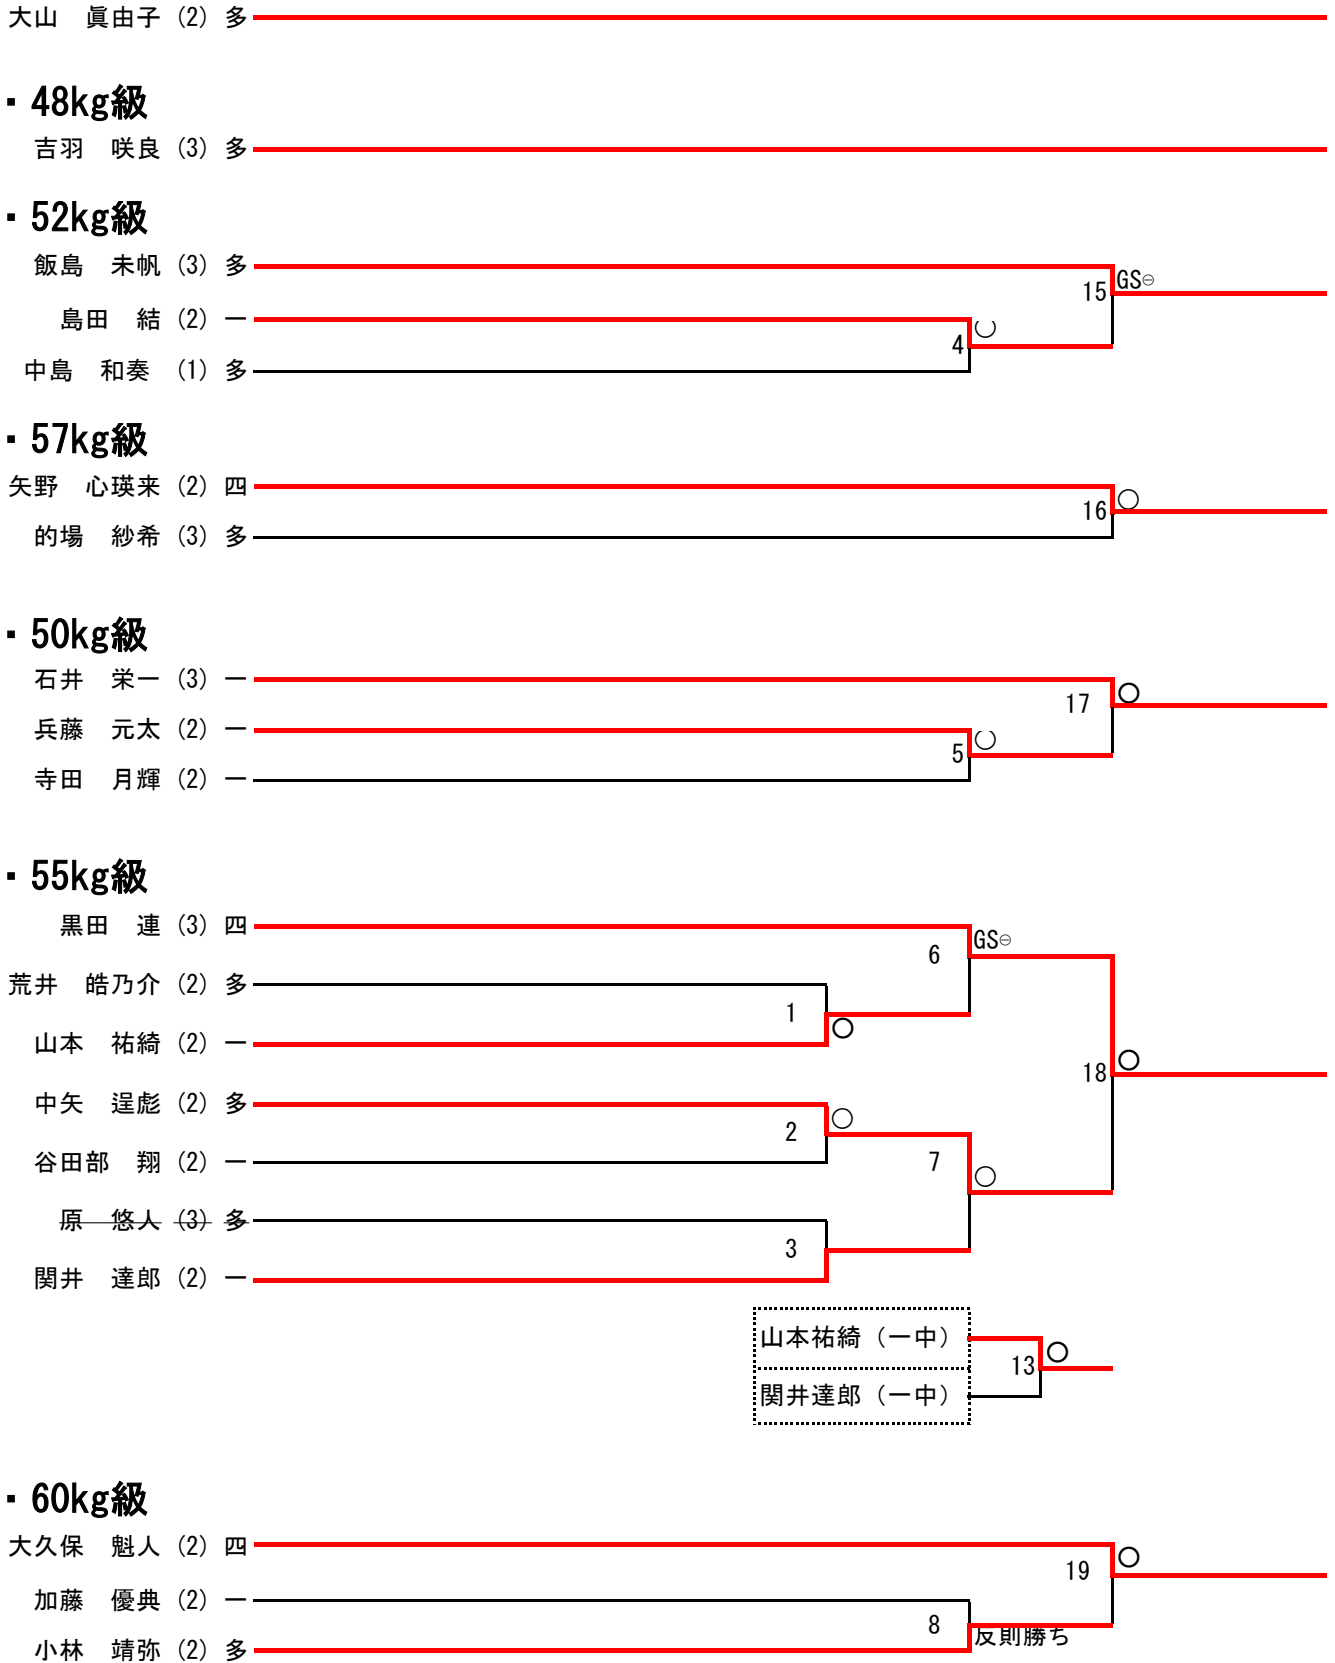

山本祐綺 (一中)

関井達郎 (一中)

男子・60kg級

大久保 魁人 (2) 四

加藤 優典 (2) 一

小林 靖弥 (2) 多

男子・66kg級

男子・73kg級