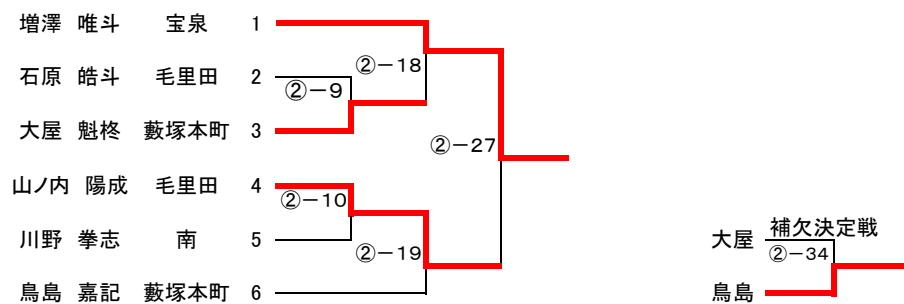

男子50kg級

男子55kg級

男子60kg級