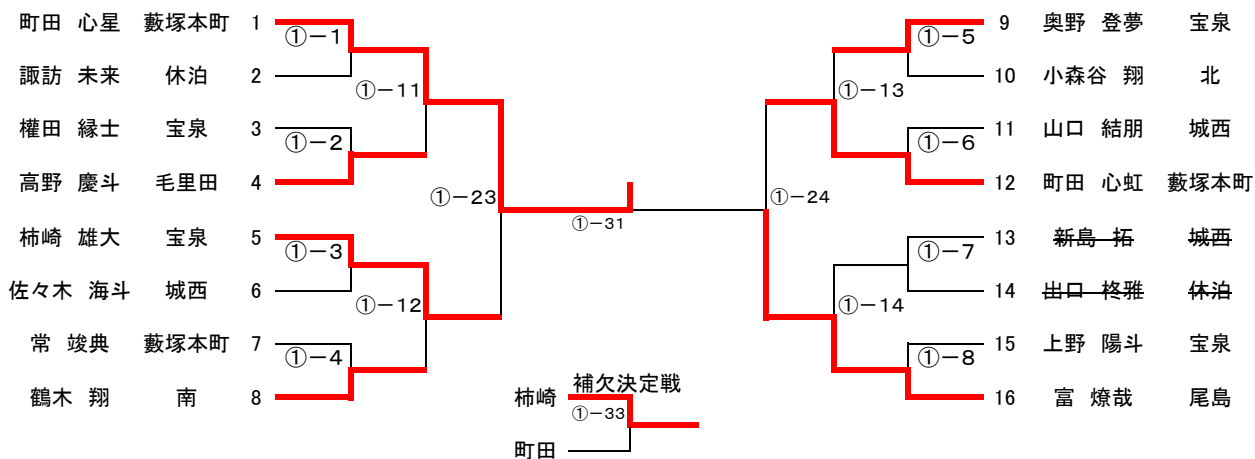

男子50kg級

男子55kg級

男子60kg級