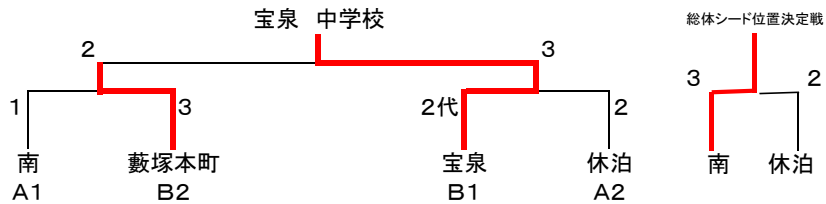

# 春季柔道大会結果

期日:平成30年 4月22日(日)  
会場:太田市武道館 二階道場

時間:8:30~15:00

団体戦

○ 県大会出場

(男子)

優勝 ○ 宝泉 中学校  
準優勝 藪塚本町 中学校  
第三位 南 中学校  
第三位 休泊 中学校

(女子)

優勝 ○ 尾島 中学校  
準優勝 ○ 藪塚本町 中学校  
第三位 休泊 中学校

男子団体試合

Aブロック

	南	毛里田	東	休泊
南	▲	▲	▲	▲
毛里田	○	▲	○	○
東	○	○	▲	○
休泊	○	▲	▲	▲
勝敗	3勝	1勝2敗	3敗	2勝1敗
順位	1位	3位	4位	2位

Bブロック

	藪塚本町	城西	尾島	宝泉
藪塚本町	▲	▲	○	○
城西	○	▲	○	○
尾島	○	▲	▲	○
宝泉	▲	▲	▲	▲
勝敗	2勝1敗	3敗	1勝2敗	3勝
順位	2位	4位	3位	1位