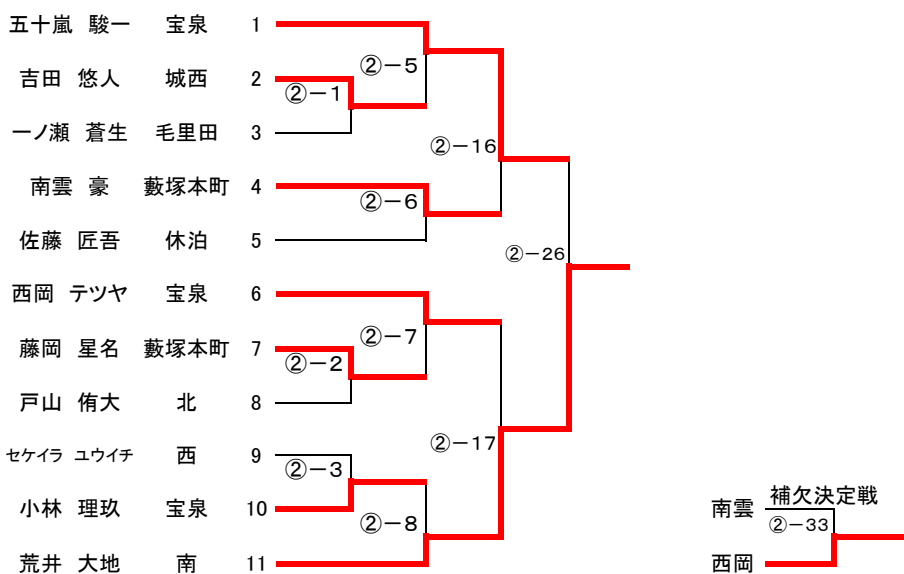

男子50kg級

男子55kg級

男子60kg級