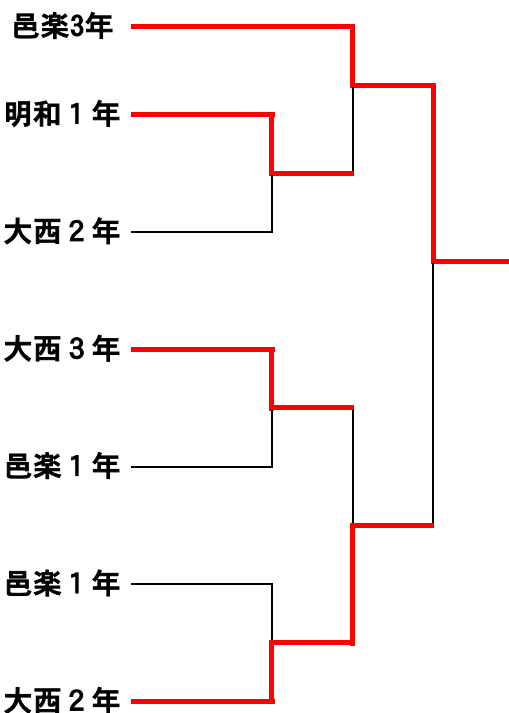

柔道男子60kg級

1 平田智也

2 坂上翔琉

3 坂本一磨

4 石垣裕人

5 市川大貴

6 二宮慎太郎

7 新野 恒