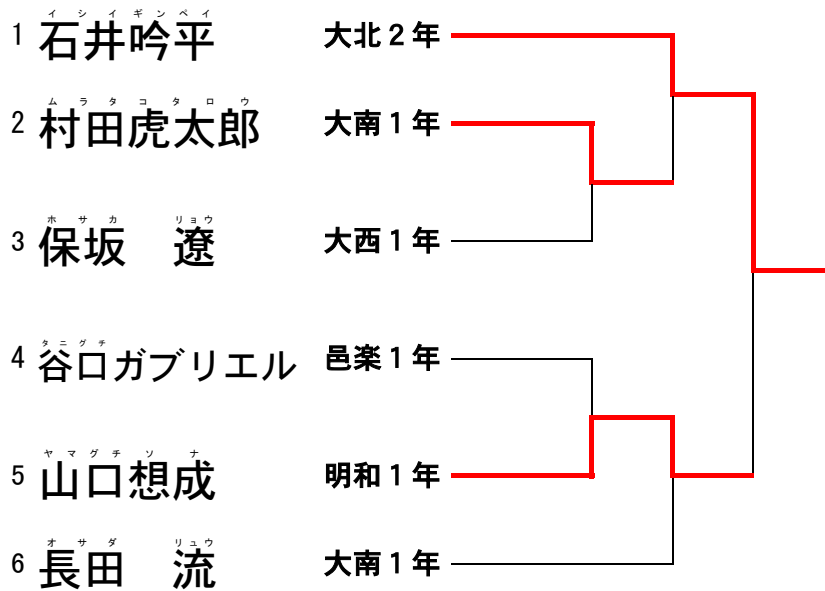

柔道男子50kg級

柔道男子55kg級

柔道男子60kg級

1 平田智也

2 坂上翔琉

3 坂本一磨

4 石垣裕人

5 市川大貴