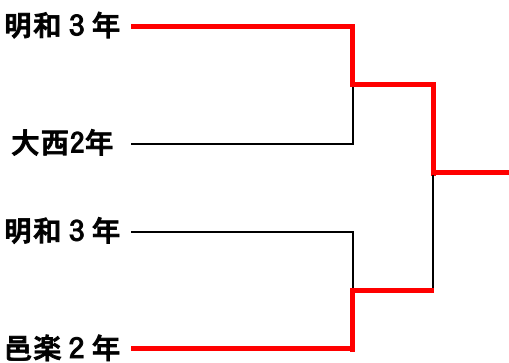

6 二宮慎太郎

7 新野 恒

柔道男子66kg級

1 齊藤博騎

2 荻野陽一

3 吉田蒼竜

4 栗原聡汰

柔道男子73kg級