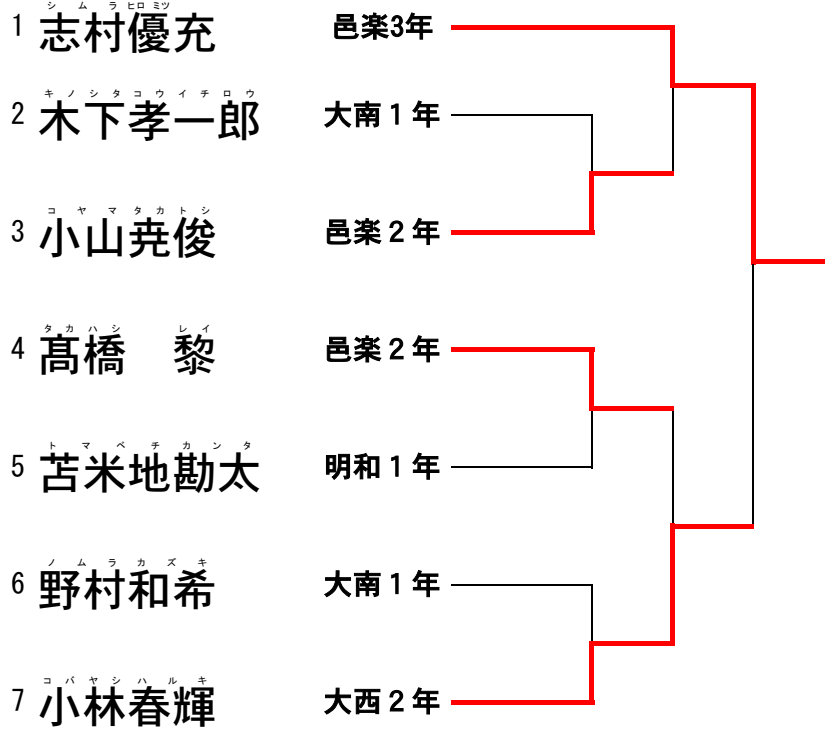

柔道男子50kg級

柔道男子55kg級

柔道男子60kg級

1 平田智也

2 坂上翔琉

3 坂本一磨

4 石垣裕人

5 市川大貴