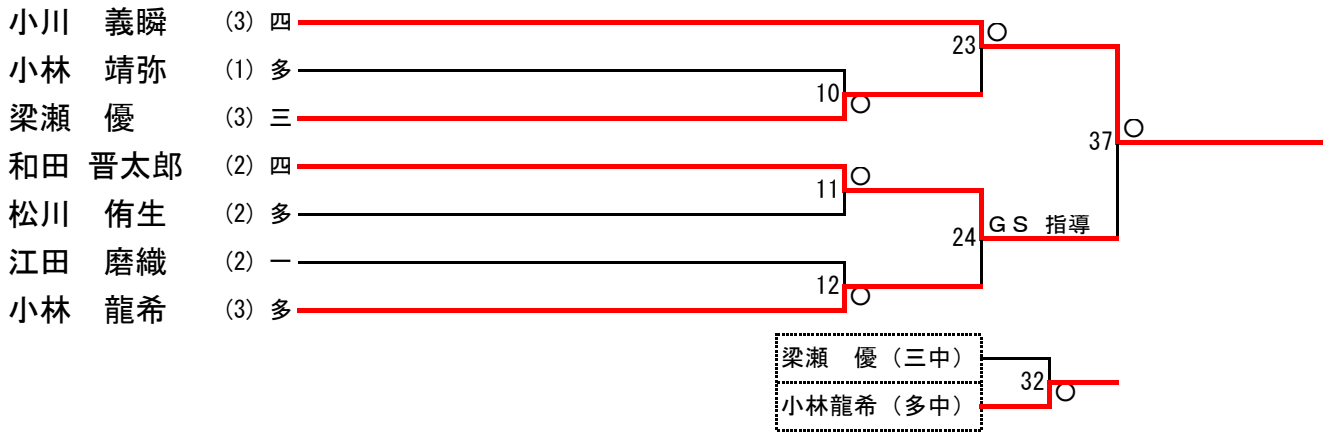

男子・60kg級

男子・66kg級

男子・73kg級

男子・81kg級

男子・90kg級

男子・90kg超級