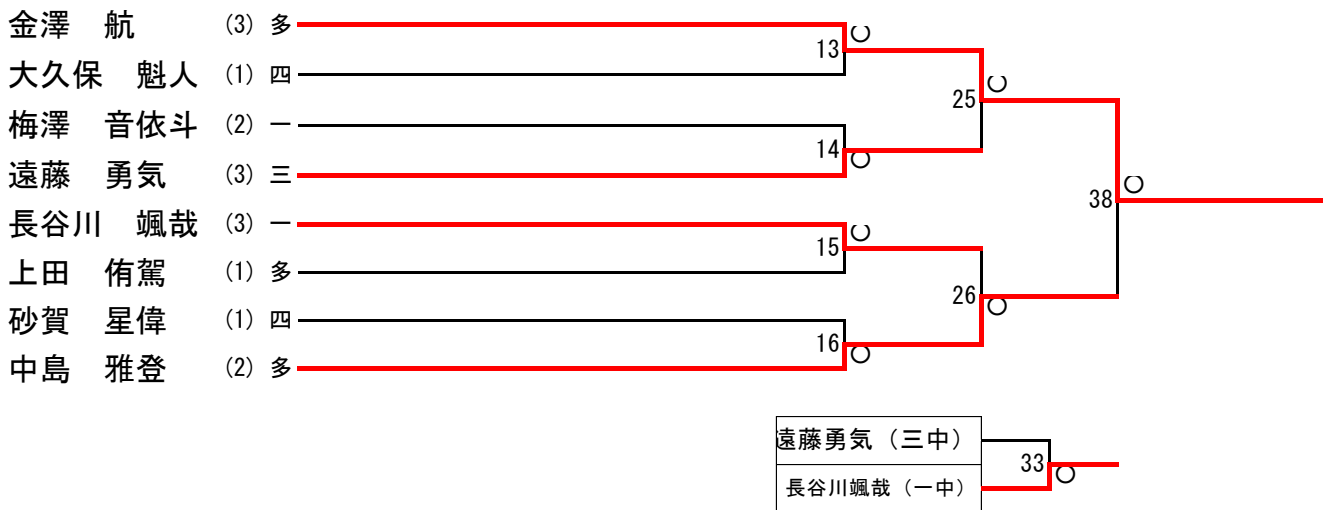

男子・60kg級

男子・66kg級

男子・73kg級

男子・81kg級

男子・90kg級

男子・90kg超級