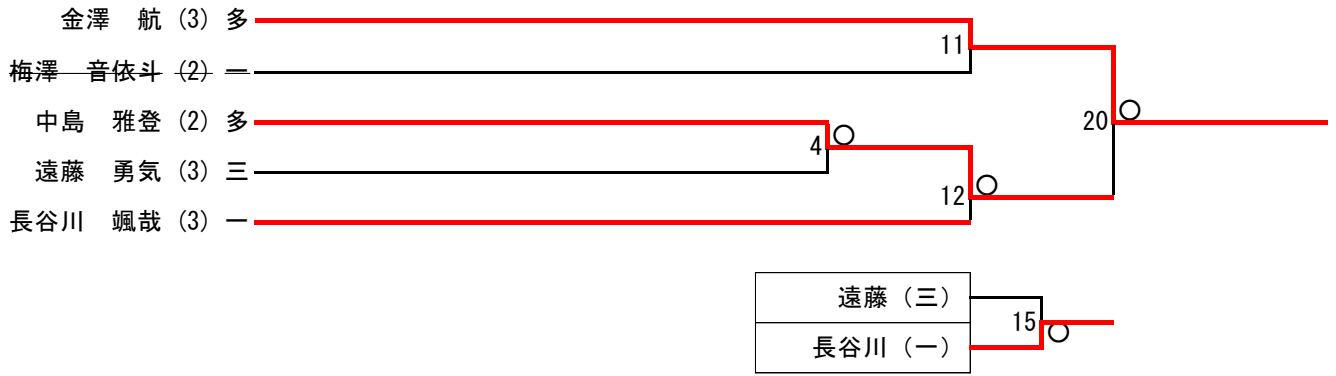

男子・66kg級

男子・73kg級

男子・81kg級

男子・90kg級

男子・90kg超級