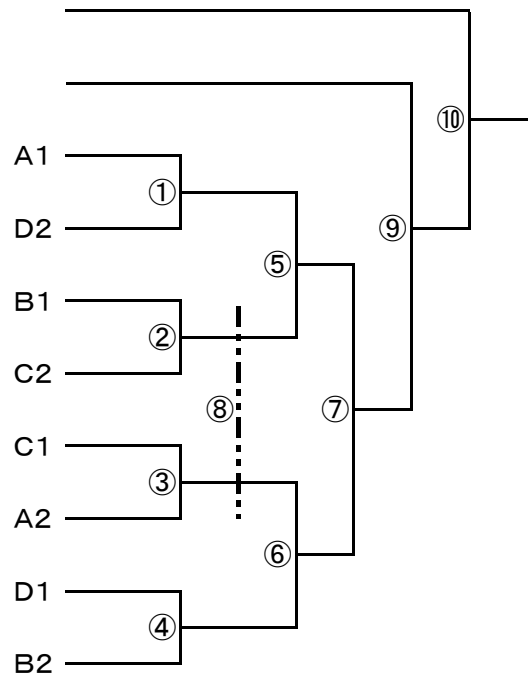

H29 春季柔道大会 男子団体戦組合せ

ブロック	学校名	1	2	3	勝敗	順位
A	1 群馬中央				—	
	2 片岡				—	
	3 矢中				—	

ブロック	学校名	1	2	3	勝敗	順位
B	1 新町				—	
	2 榛名				—	
	3 高南				—	

ブロック	学校名	1	2	3	勝敗	順位
C	1 豊岡				—	
	2 塚沢				—	
	3 佐野				—	

ブロック	学校名	1	2	3	勝敗	順位
D	1 群馬南				—	
	2 中尾				—	
	3 長野郷				—	

箕郷

大類

順位決定戦

⑤の敗者

⑥の敗者

H29 春季柔道大会 女子団体戦組合せ

ブロック	学校名	1	2	3	勝敗	順位
E	1 箕郷		/	/	—	
	2 寺尾		/	/	—	

ブロック	学校名	1	2	3	勝敗	順位
F	1 塚沢				—	
	2 大類				—	
	3 群馬南				—	