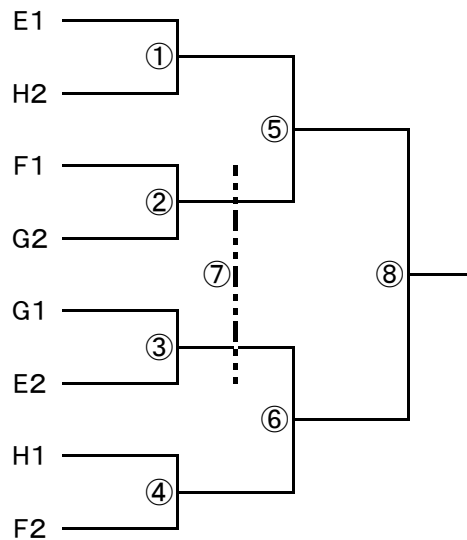

順位決定戦

⑤の敗者

⑥の敗者