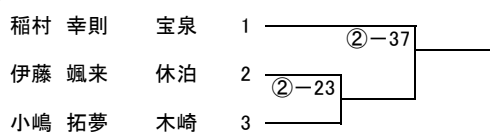

女子団体試合

	藪塚本町	西	毛里田	東
藪塚本町				
西				
毛里田				
東				
勝敗				
順位				

○ 県大会出場

男子66kg級

男子73kg級

男子81kg級

男子90kg級

男子90超級