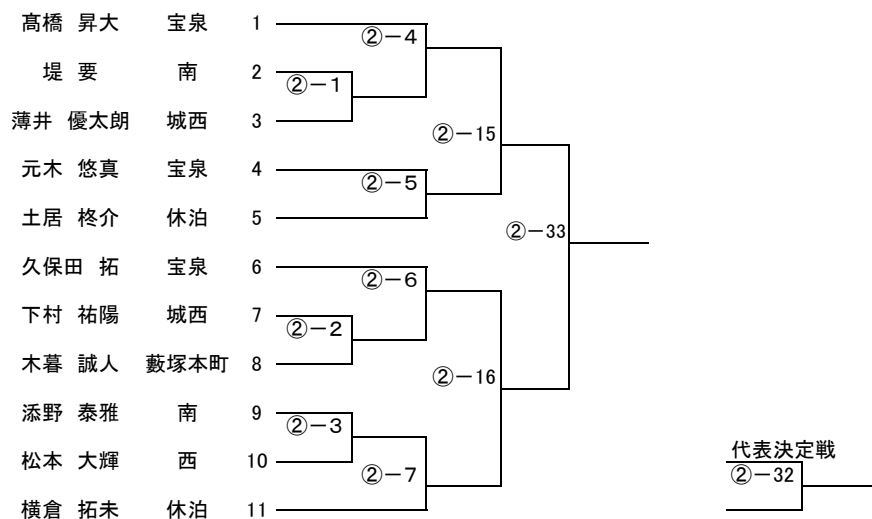

(女子)

優勝 ○
準優勝 ○
第三位
第三位

中学校
中学校
中学校
中学校

男子団体試合

Aブロック

	宝泉	尾島	毛里田	南
宝泉				
尾島				
毛里田				
南				
勝敗				
順位				

Bブロック

	休泊	西	城西	藪塚本町
休泊				
西				
城西				
藪塚本町				
勝敗				
順位				

女子団体試合

	藪塚本町	西	毛里田	東
藪塚本町				
西				
毛里田				
東				
勝敗				
順位				

○ 県大会出場

男子66kg級

男子73kg級

男子81kg級

男子90kg級

男子90超級