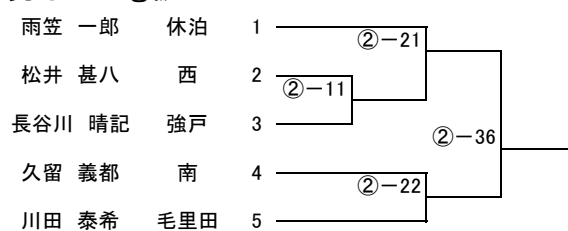

(女子)

優勝 ○
準優勝 ○
第三位
第三位

中学校
中学校
中学校
中学校

男子団体試合

Aブロック

	宝泉	尾島	毛里田	南
宝泉				
尾島				
毛里田				
南				
勝敗				
順位				

Bブロック

	休泊	西	城西	藪塚本町
休泊				
西				
城西				
藪塚本町				
勝敗				
順位				

女子団体試合

	藪塚本町	西	毛里田	東
藪塚本町				
西				
毛里田				
東				
勝敗				
順位				

○ 県大会出場

男子66kg級

男子73kg級

男子81kg級

男子90kg級

男子90超級