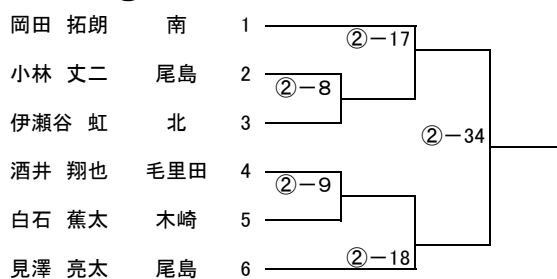

(女子)

優勝 ○
準優勝 ○
第三位
第三位

中学校
中学校
中学校
中学校

男子団体試合

Aブロック

	宝泉	尾島	毛里田	南
宝泉				
尾島				
毛里田				
南				
勝敗				
順位				

Bブロック

	休泊	西	城西	藪塚本町
休泊				
西				
城西				
藪塚本町				
勝敗				
順位				

女子団体試合

	藪塚本町	西	毛里田	東
藪塚本町				
西				
毛里田				
東				
勝敗				
順位				

○ 県大会出場

男子66kg級

男子73kg級

男子81kg級

男子90kg級

男子90超級

女子40kg級

長谷川 琴音	宝泉	1	②-38	┌───┐ └───┘
植木 美結	東	2		

女子44kg級

城代 鈴佳	東	1	──────────
-------	---	---	------------

女子48kg級

櫻井 陽菜	毛里田	1	──────────	┌───┐ └───┘	②-24
赤荻 奈星	北	2	──────────		
横倉 瑞希	休泊	3	──────────	┌───┐ └───┘	②-39
高澤 愛羅	休泊	4	──────────		
田代 麻日	藪塚本町	5	──────────	┌───┐ └───┘	②-25