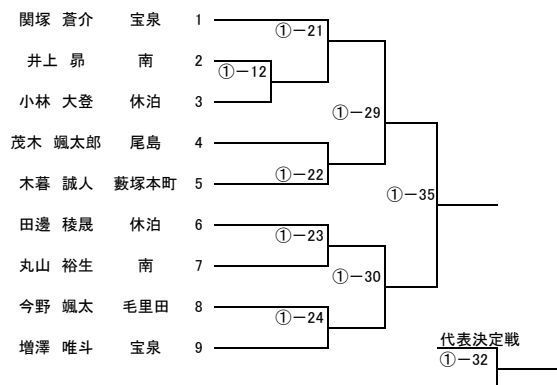

中学校
中学校
中学校
中学校

(女子)

優勝 ○
準優勝 ○
第三位

中学校
中学校
中学校

男子団体試合

Aブロック

	宝泉	尾島	城西	南
宝泉				
尾島				
城西				
南				
勝敗				
順位				

Bブロック

	休泊	毛里田	西	藪塚本町
休泊				
毛里田				
西				
藪塚本町				
勝敗				
順位				

女子団体試合

	藪塚本町	東	毛里田
藪塚本町			
東			
毛里田			
勝敗			
順位			

男子50kg級

男子55kg級

男子60kg級

男子66kg級

男子73kg級