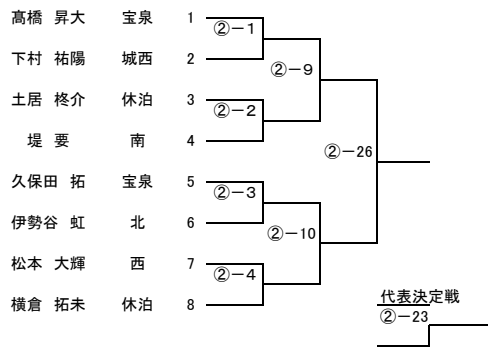

中学校
中学校
中学校
中学校

(女子)

優勝 ○
準優勝 ○
第三位

中学校
中学校
中学校

男子団体試合

Aブロック

	宝泉	尾島	城西	南
宝泉				
尾島				
城西				
南				
勝敗				
順位				

Bブロック

	休泊	毛里田	西	藪塚本町
休泊				
毛里田				
西				
藪塚本町				
勝敗				
順位				

女子団体試合

	藪塚本町	東	毛里田
藪塚本町			
東			
毛里田			
勝敗			
順位			

男子50kg級

男子55kg級

男子60kg級

男子66kg級

男子73kg級

男子81kg級

男子90kg級

男子90kg超級

女子40kg級

女子44kg級

女子48kg級

女子52kg級

女子57kg級