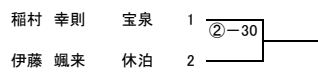

男子66kg級

男子73kg級

男子81kg級

男子90kg級

男子90kg超級