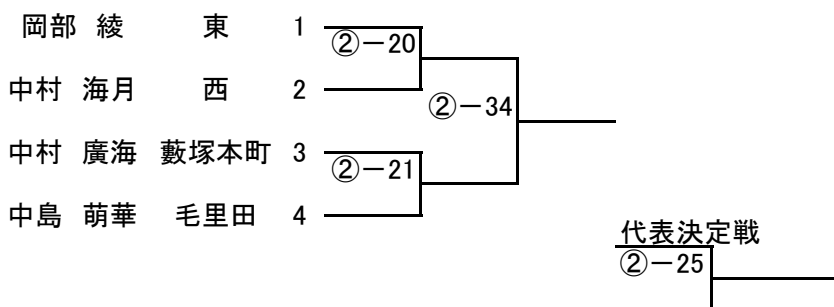

女子40kg級

女子44kg級

女子48kg級

女子52kg級

女子57kg級

女子63kg級

女子70kg級

女子70kg超級