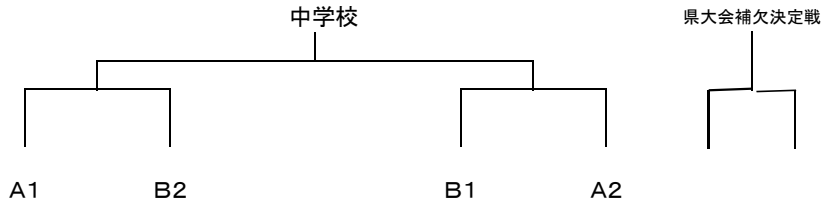

太田市中体連

春季柔道大会組み合わせ

期日:平成29年 4月23日(日)
会場:太田市武道館 二階道場

時間:8:30~15:00

団体戦
結果

○ 県大会出場

(男子)

優勝 ○
準優勝 ○
第三位
第三位

中学校
中学校
中学校
中学校

(女子)

優勝 ○
準優勝 ○
第三位

中学校
中学校
中学校

男子団体試合

Aブロック

	宝泉	尾島	城西	南
宝泉				
尾島				
城西				
南				
勝敗				
順位				

Bブロック

	休泊	毛里田	西	藪塚本町
休泊				
毛里田				
西				
藪塚本町				
勝敗				
順位				

女子団体試合

	藪塚本町	東	毛里田
藪塚本町			
東			
毛里田			
勝敗			
順位