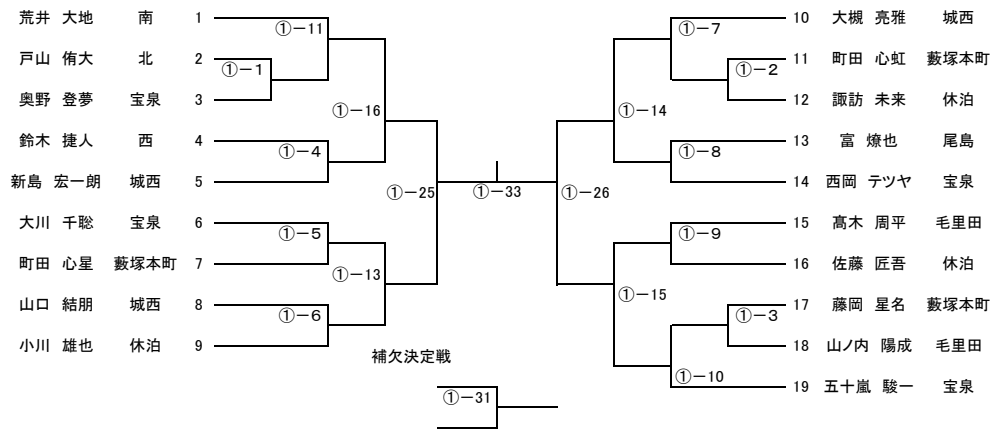

中学校
中学校
中学校
中学校

(女子)

優勝 ○
準優勝 ○
第三位

中学校
中学校
中学校

男子団体試合

Aブロック

	宝泉	尾島	城西	南
宝泉				
尾島				
城西				
南				
勝敗				
順位				

Bブロック

	休泊	毛里田	西	藪塚本町
休泊				
毛里田				
西				
藪塚本町				
勝敗				
順位				

女子団体試合

	藪塚本町	東	毛里田
藪塚本町			
東			
毛里田			
勝敗			
順位			

男子50kg級

男子55kg級

男子60kg級

男子66kg級

男子73kg級