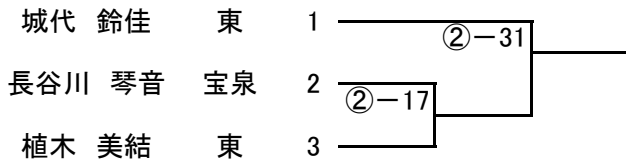

女子40kg級

女子44kg級

女子48kg級

女子52kg級

女子57kg級

女子63kg級

女子70kg級

女子70kg超級