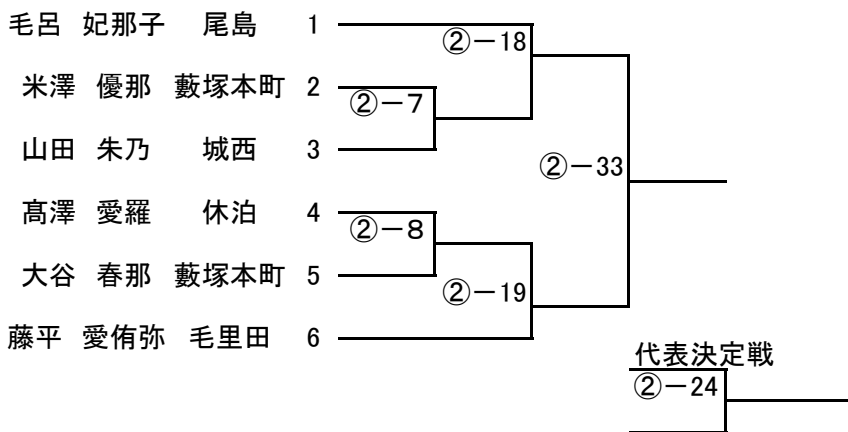

	休泊	毛里田	西	藪塚本町
休泊				
毛里田				
西				
藪塚本町				
勝敗				
順位				

女子団体試合

	藪塚本町	東	毛里田
藪塚本町			
東			
毛里田			
勝敗			
順位			

男子50kg級

男子55kg級

男子60kg級

男子66kg級

男子73kg級

男子81kg級

男子90kg級

男子90kg超級

女子40kg級

女子44kg級

女子48kg級

女子52kg級

女子57kg級