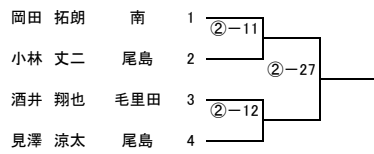

中学校
中学校
中学校
中学校

(女子)

優勝 ○
準優勝 ○
第三位

中学校
中学校
中学校

男子団体試合

Aブロック

	宝泉	尾島	城西	南
宝泉				
尾島				
城西				
南				
勝敗				
順位				

Bブロック

	休泊	毛里田	西	藪塚本町
休泊				
毛里田				
西				
藪塚本町				
勝敗				
順位				

女子団体試合

	藪塚本町	東	毛里田
藪塚本町			
東			
毛里田			
勝敗			
順位			

男子50kg級

男子55kg級

男子60kg級

男子66kg級

男子73kg級