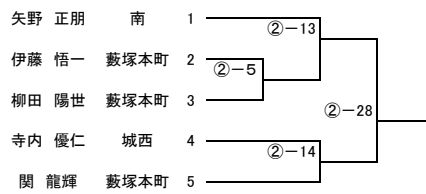

男子66kg級

男子73kg級

男子81kg級

男子90kg級

男子90kg超級