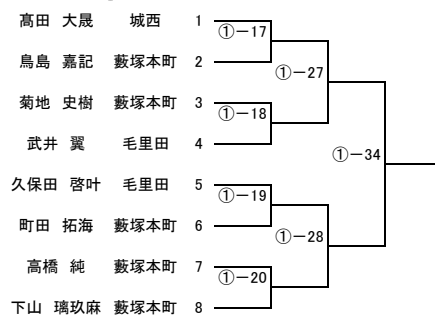

中学校
中学校
中学校
中学校

(女子)

優勝 ○
準優勝 ○
第三位

中学校
中学校
中学校

男子団体試合

Aブロック

	宝泉	尾島	城西	南
宝泉				
尾島				
城西				
南				
勝敗				
順位				

Bブロック

	休泊	毛里田	西	藪塚本町
休泊				
毛里田				
西				
藪塚本町				
勝敗				
順位				

女子団体試合

	藪塚本町	東	毛里田
藪塚本町			
東			
毛里田			
勝敗			
順位			

男子50kg級

男子55kg級

男子60kg級

男子66kg級

男子73kg級

男子81kg級

男子90kg級

男子90kg超級

女子40kg級

女子44kg級

女子48kg級

女子52kg級

女子57kg級