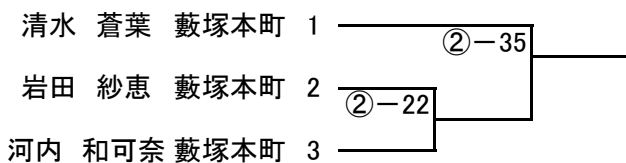

女子40kg級

女子44kg級

女子48kg級

女子52kg級

女子57kg級

女子63kg級

女子70kg級

女子70kg超級