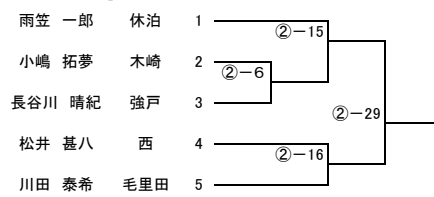

男子66kg級

男子73kg級

男子81kg級

男子90kg級

男子90kg超級