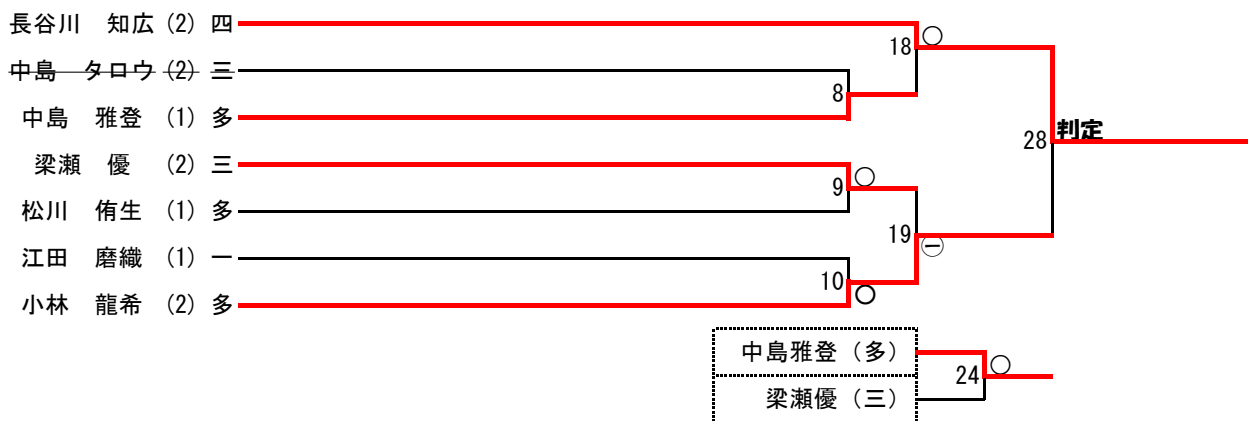

☆男子は館林四中と館林多々良中が県大会に出場

☆女子は館林多々良中が県大会に出場

HZ8館林中体連 新人柔道大会 (団体戦)

男子団体戦

	四	多	三	一	勝	敗	分	順位
四		○ 3-2	○ 4-1	○ 4-1	3	0	0	1
多	△ 2-3		○ 3-2	○ 3-0	2	1	0	2
三	△ 1-4	△ 2-3		△ 1-3	0	3	0	4
一	△ 1-4	△ 0-3	○ 3-1		1	2	0	3

- 試合順
- ① 四中 vs 一中
 - ② 多中 vs 三中
 - ③ 四中 vs 三中
 - ④ 多中 vs 一中
 - ⑤ 三中 vs 一中
 - ⑥ 四中 vs 多中

H28館林市中体連 新人柔道大会 (個人戦)

女子・2年生の部

女子・1年生の部

	吉羽	的場	飯島	勝	負	引	順位
吉羽 咲良 (1) 多	△	○	△	1	1	0	2
的場 紗希 (1) 多	△7	△	△	0	2	0	3
飯島 未帆 (1) 多	○15	○22	△	2	0	0	1

男子・軽量級

男子・中量級

男子・重量級