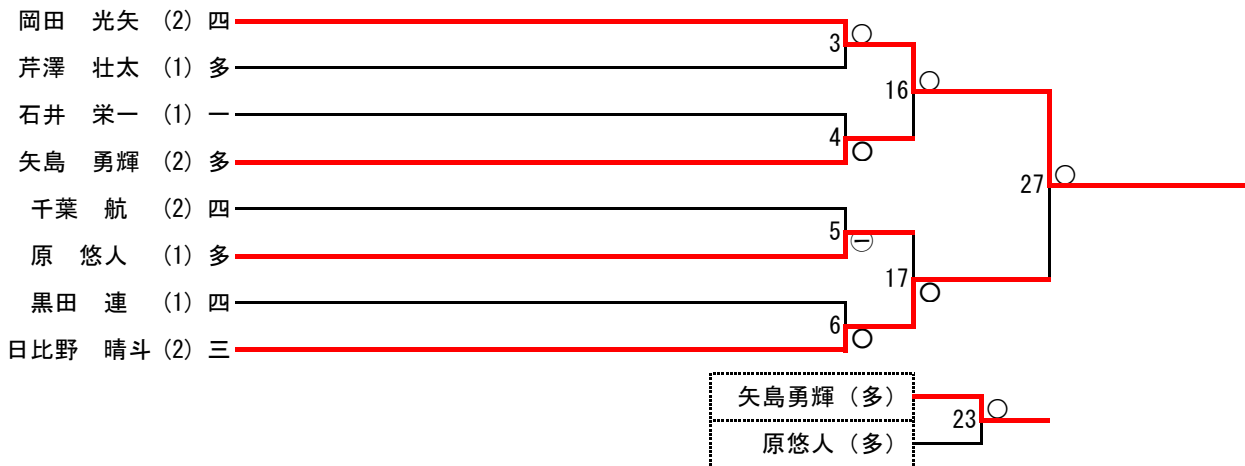

☆男子は館林四中と館林多々良中が県大会に出場

☆女子は館林多々良中が県大会に出場

HZ8館林中体連 新人柔道大会 (団体戦)

男子団体戦

	四	多	三	一	勝	敗	分	順位
四		○ 3-2	○ 4-1	○ 4-1	3	0	0	1
多	△ 2-3		○ 3-2	○ 3-0	2	1	0	2
三	△ 1-4	△ 2-3		△ 1-3	0	3	0	4
一	△ 1-4	△ 0-3	○ 3-1		1	2	0	3

- 試合順
- ① 四中 vs 一中
 - ② 多中 vs 三中
 - ③ 四中 vs 三中
 - ④ 多中 vs 一中
 - ⑤ 三中 vs 一中
 - ⑥ 四中 vs 多中

H28館林市中体連 新人柔道大会 (個人戦)

女子・2年生の部

女子・1年生の部

	吉羽	的場	飯島	勝	負	引	順位
吉羽 咲良 (1) 多	△	○	△	1	1	0	2
的場 紗希 (1) 多	△7	△	△	0	2	0	3
飯島 未帆 (1) 多	○15	○22	△	2	0	0	1

男子・軽量級

男子・中量級

男子・重量級