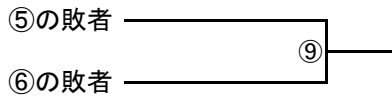

H28 新人柔道大会 男子団体戦組合せ

☆男子は、上位5校が県大会に出場できます。

ブロック	学校名	1	2	3	勝敗	順位
A	1 箕郷				-	
	2 片岡				-	
	3 中尾				-	

ブロック	学校名	1	2	3	4	5	6	勝敗	順位
B	1 群馬南		/					-	
	2 長野郷							-	
	3 高南							-	
	4 豊岡	/						-	

ブロック	学校名	1	2	3	4	5	6	勝敗	順位
C	1 群馬中央		/					-	
	2 榛名							-	
	3 新町							-	
	4 矢中	/						-	

ブロック	学校名	1	2	3	勝敗	順位
D	1 大類				-	
	2 佐野				-	
	3 塚沢				-	

順位決定戦

県大会出場決定戦

H28 新人柔道大会 女子団体戦組合せ

☆女子は、上位5校が県大会に出場できます。

ブロック	学校名	1	2	3	勝敗	順位
E	1 箕郷		/	/	-	
	2 大類				-	

ブロック	学校名	1	2	3	勝敗	順位
F	1 群馬中央				-	
	2 矢中				-	
	3 片岡				-	