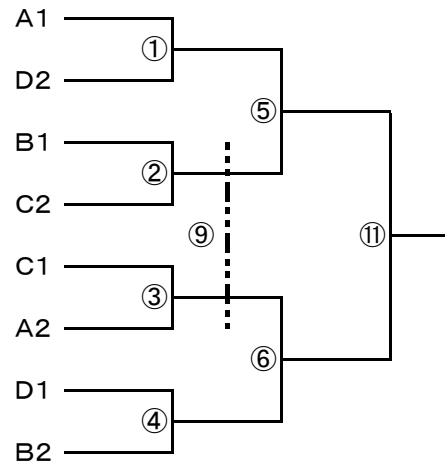

H28 新人柔道大会 男子団体戦組合せ

☆男子は、上位5校が県大会に出場できます。

ブロック	学校名	1	2	3	勝敗	順位
A	1 箕郷				-	
	2 片岡				-	
	3 中尾				-	

ブロック	学校名	1	2	3	4	5	6	勝敗	順位
B	1 群馬南		/					-	
	2 長野郷							-	
	3 高南							-	
	4 豊岡	/						-	

ブロック	学校名	1	2	3	4	5	6	勝敗	順位
C	1 群馬中央		/					-	
	2 榛名							-	
	3 新町							-	
	4 矢中	/						-	

ブロック	学校名	1	2	3	勝敗	順位
D	1 大類				-	
	2 佐野				-	
	3 塚沢				-	

順位決定戦

県大会出場決定戦

H28 新人柔道大会 女子団体戦組合せ

☆女子は、上位5校が県大会に出場できます。

ブロック	学校名	1	2	3	勝敗	順位
E	1 箕郷		/	/	-	
	2 大類				-	

ブロック	学校名	1	2	3	勝敗	順位
F	1 群馬中央				-	
	2 矢中				-	
	3 片岡				-	