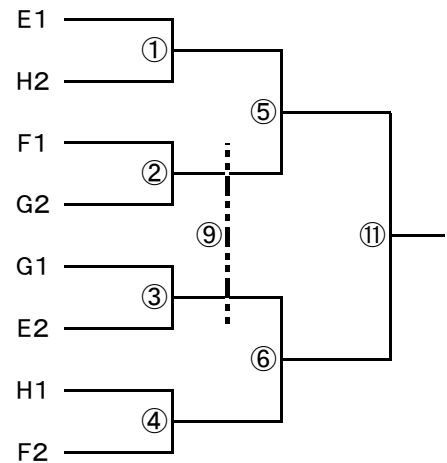

H28 新人柔道大会 男子団体戦組合せ

☆男子は、上位5校が県大会に出場できます。

ブロック	学校名	1	2	3	勝敗	順位
A	1 箕郷	|			-	
	2 片岡		|		-	
	3 中尾			|	-	

ブロック	学校名	1	2	3	4	5	6	勝敗	順位
B	1 群馬南	|	/		|			-	
	2 長野郷			|	|			-	
	3 高南					|		-	
	4 豊岡	/	|					-	

ブロック	学校名	1	2	3	4	5	6	勝敗	順位
C	1 群馬中央	|	/		|			-	
	2 榛名			|	|			-	
	3 新町					|		-	
	4 矢中	/	|					-	

ブロック	学校名	1	2	3	勝敗	順位
D	1 大類	|			-	
	2 佐野		|		-	
	3 塚沢			|	-	

順位決定戦

県大会出場決定戦

H28 新人柔道大会 女子団体戦組合せ

☆女子は、上位5校が県大会に出場できます。

ブロック	学校名	1	2	3	勝敗	順位
E	1 箕郷	|	/	/	-	
	2 大類				-	

ブロック	学校名	1	2	3	勝敗	順位
F	1 群馬中央	|			-	
	2 矢中		|		-	
	3 片岡			|	-	

ブロック	学校名	1	2	3	勝敗	順位
G	1 塚沢	|			-	
	2 群馬南		|		-	
	3 新町			|	-	

ブロック	学校名	1	2	3	勝敗	順位
H	1 長野郷	|			-	
	2 中尾		|		-	
	3 榛名			|	-	

順位決定戦

県大会出場決定戦