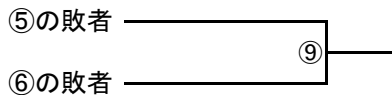

H28 新人柔道大会 男子団体戦組合せ

☆男子は、上位5校が県大会に出場できます。

ブロック	学校名	1	2	3	勝敗	順位
A	1 箕郷	|			-	
	2 片岡		|		-	
	3 中尾			|	-	

ブロック	学校名	1	2	3	4	5	6	勝敗	順位
B	1 群馬南	|	/		|			-	
	2 長野郷			|	|			-	
	3 高南					|		-	
	4 豊岡	/	|					-	

ブロック	学校名	1	2	3	4	5	6	勝敗	順位
C	1 群馬中央	|	/		|			-	
	2 榛名			|	|			-	
	3 新町					|		-	
	4 矢中	/	|					-	

ブロック	学校名	1	2	3	勝敗	順位
D	1 大類	|			-	
	2 佐野		|		-	
	3 塚沢			|	-	

順位決定戦

県大会出場決定戦

H28 新人柔道大会 女子団体戦組合せ

☆女子は、上位5校が県大会に出場できます。

ブロック	学校名	1	2	3	勝敗	順位
E	1 箕郷	|	/	/	-	
	2 大類				-	

ブロック	学校名	1	2	3	勝敗	順位
F	1 群馬中央	|			-	
	2 矢中		|		-	
	3 片岡			|	-	

ブロック	学校名	1	2	3	勝敗	順位
G	1 塚沢	|			-	
	2 群馬南		|		-	
	3 新町			|	-	

ブロック	学校名	1	2	3	勝敗	順位
H	1 長野郷	|			-	
	2 中尾		|		-	
	3 榛名			|	-	

順位決定戦

県大会出場決定戦