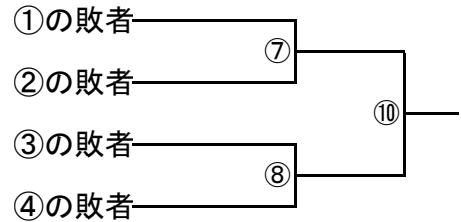

H28 新人柔道大会 男子団体戦組合せ

☆男子は、上位5校が県大会に出場できます。

ブロック	学校名	1	2	3	勝敗	順位
A	1 箕郷				-	
	2 片岡				-	
	3 中尾				-	

ブロック	学校名	1	2	3	4	5	6	勝敗	順位
B	1 群馬南		/					-	
	2 長野郷							-	
	3 高南							-	
	4 豊岡	/						-	

ブロック	学校名	1	2	3	4	5	6	勝敗	順位
C	1 群馬中央		/					-	
	2 榛名							-	
	3 新町							-	
	4 矢中	/						-	

ブロック	学校名	1	2	3	勝敗	順位
D	1 大類				-	
	2 佐野				-	
	3 塚沢				-	

順位決定戦

県大会出場決定戦

H28 新人柔道大会 女子団体戦組合せ

☆女子は、上位5校が県大会に出場できます。

ブロック	学校名	1	2	3	勝敗	順位
E	1 箕郷		/	/	-	
	2 大類				-	

ブロック	学校名	1	2	3	勝敗	順位
F	1 群馬中央				-	
	2 矢中				-	
	3 片岡				-	