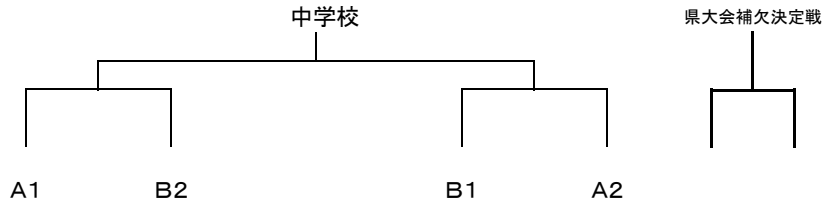

太田市中体連

春季柔道大会組み合わせ

期日:平成28年 4月24日(日)
会場:太田市武道館 二階道場

時間:8:30~15:00

団体戦
結果

○ 県大会出場

(男子)

優勝 ○
準優勝 ○
第三位
第三位

中学校
中学校
中学校
中学校

(女子)

優勝 ○
準優勝
第三位

中学校
中学校
中学校

男子団体試合

Aブロック

	宝泉	西	城西	毛里田
宝泉				
西				
城西				
毛里田				
勝敗				
順位				

Bブロック

	南	尾島	休泊	藪塚本町
南				
尾島				
休泊				
藪塚本町				
勝敗				
順位				

女子団体試合

	藪塚本町	毛里田	西	尾島
藪塚本町				
毛里田				
西				
尾島				
勝敗				
順位