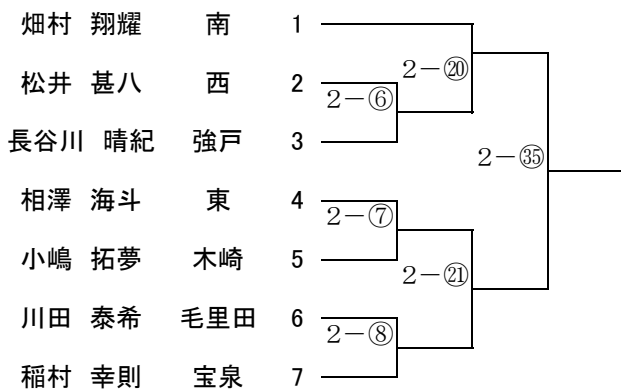

男子73kg級

男子81kg級

代表決定戦

男子90kg級

男子90kg超級