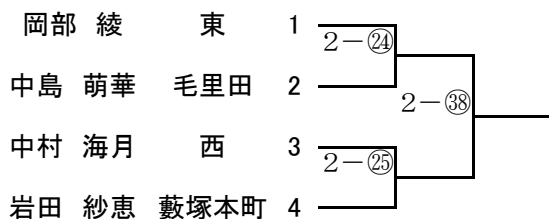

女子52kg級

女子57kg級