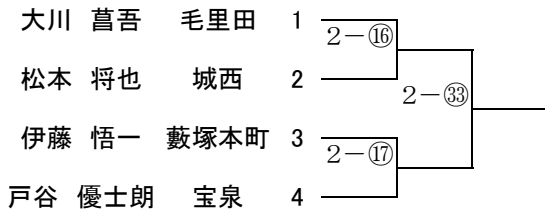

男子73kg級

男子81kg級

代表決定戦

男子90kg級

男子90kg超級