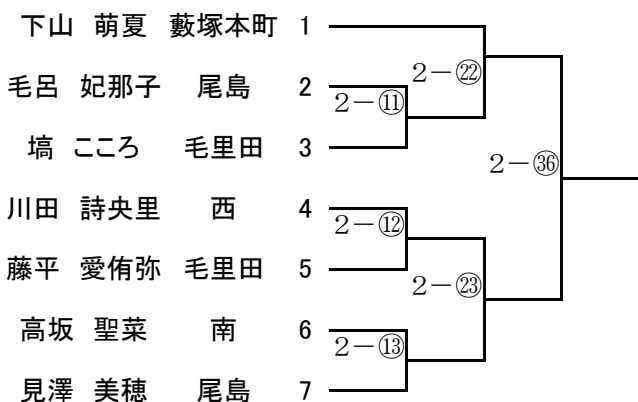

女子44kg級

櫻井 陽菜 毛里田 1 _____

女子48kg級