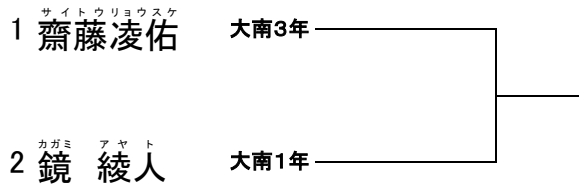

邑楽郡柔道春季大会
平成28年4月23日(土)
邑楽町武道館

柔道男子50kg級

柔道男子55kg級

柔道男子60kg級

柔道男子 66kg級

柔道男子 73kg級

柔道男子 81kg級

柔道男子 90kg級