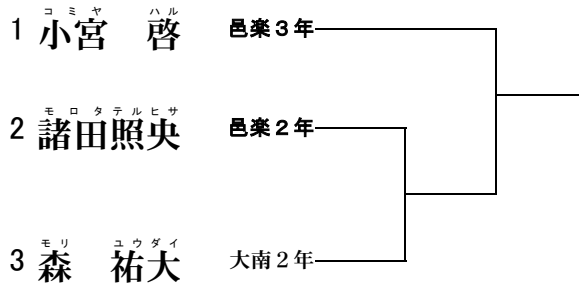

平成28年度 第35回邑楽郡春季柔道大会 団体戦男子

	校名	明和	大南	大西	邑楽	勝敗	順位
1	明和						
2	大南						
3	大西						
4	邑楽						

平成28年度 第35回邑楽郡春季柔道大会 団体戦女子

	校名	大南	邑楽	勝敗	順位
1	大南				
2	邑楽				

試合順	①男子	明和 (赤)	—	大南 (白)
	②男子	大西 (赤)	—	邑楽 (白)
	③男子	明和 (赤)	—	大西 (白)
	④男子	大南 (赤)	—	邑楽 (白)
	⑤女子	大南 (赤)	—	邑楽 (白)
	⑥男子	大南 (赤)	—	大西 (白)
	⑦男子	明和 (赤)	—	邑楽 (白)

邑楽郡柔道春季大会
平成28年4月23日(土)
邑楽町武道館

柔道男子50kg級

柔道男子55kg級

柔道男子60kg級

柔道男子 66kg級

柔道男子 73kg級

柔道男子 81kg級

柔道男子 90kg級