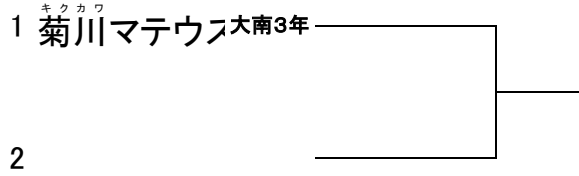

邑楽郡柔道春季大会
平成28年4月23日(土)
邑楽町武道館

柔道男子50kg級

柔道男子55kg級

柔道男子60kg級

柔道男子 66kg級

柔道男子 73kg級

柔道男子 81kg級

柔道男子 90kg級