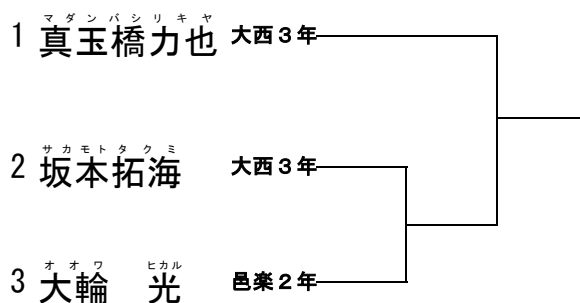

平成28年度 第35回邑楽郡春季柔道大会 団体戦男子

	校名	明和	大南	大西	邑楽	勝敗	順位
1	明和						
2	大南						
3	大西						
4	邑楽						

平成28年度 第35回邑楽郡春季柔道大会 団体戦女子

	校名	大南	邑楽	勝敗	順位
1	大南				
2	邑楽				

試合順	①男子	明和 (赤)	—	大南 (白)
	②男子	大西 (赤)	—	邑楽 (白)
	③男子	明和 (赤)	—	大西 (白)
	④男子	大南 (赤)	—	邑楽 (白)
	⑤女子	大南 (赤)	—	邑楽 (白)
	⑥男子	大南 (赤)	—	大西 (白)
	⑦男子	明和 (赤)	—	邑楽 (白)

邑楽郡柔道春季大会
平成28年4月23日(土)
邑楽町武道館

柔道男子50kg級

柔道男子55kg級

柔道男子60kg級

柔道男子 66kg級

柔道男子 73kg級

柔道男子 81kg級

柔道男子 90kg級