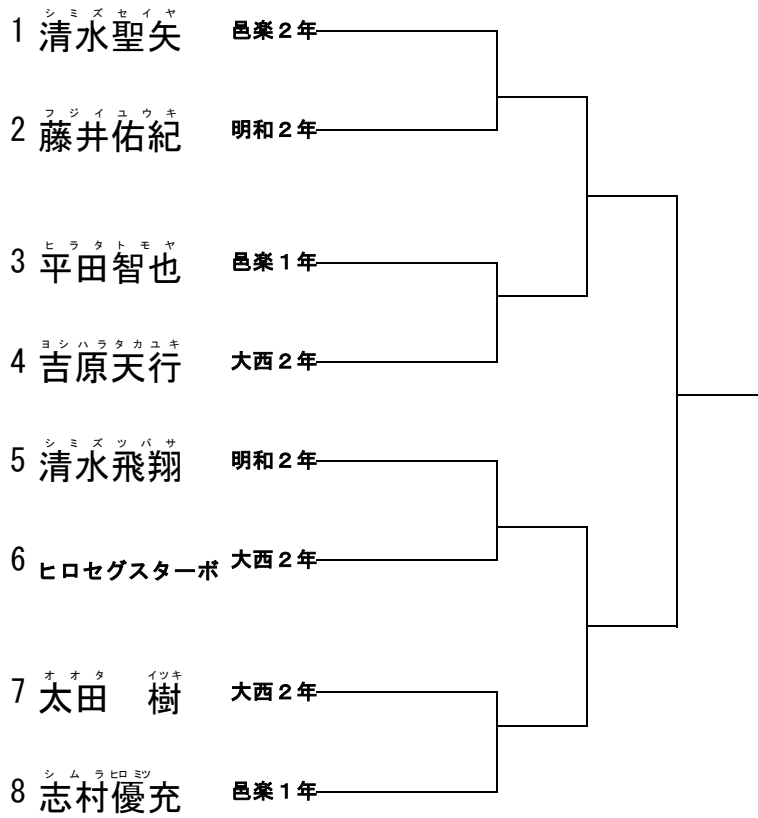

平成28年度 第35回邑楽郡春季柔道大会 団体戦男子

	校名	明和	大南	大西	邑楽	勝敗	順位
1	明和						
2	大南						
3	大西						
4	邑楽						

平成28年度 第35回邑楽郡春季柔道大会 団体戦女子

	校名	大南	邑楽	勝敗	順位
1	大南				
2	邑楽				

試合順	①男子	明和 (赤)	—	大南 (白)
	②男子	大西 (赤)	—	邑楽 (白)
	③男子	明和 (赤)	—	大西 (白)
	④男子	大南 (赤)	—	邑楽 (白)
	⑤女子	大南 (赤)	—	邑楽 (白)
	⑥男子	大南 (赤)	—	大西 (白)
	⑦男子	明和 (赤)	—	邑楽 (白)

邑楽郡柔道春季大会
平成28年4月23日(土)
邑楽町武道館

柔道男子50kg級

柔道男子55kg級

柔道男子60kg級

柔道男子 66kg級

柔道男子 73kg級

柔道男子 81kg級

柔道男子 90kg級