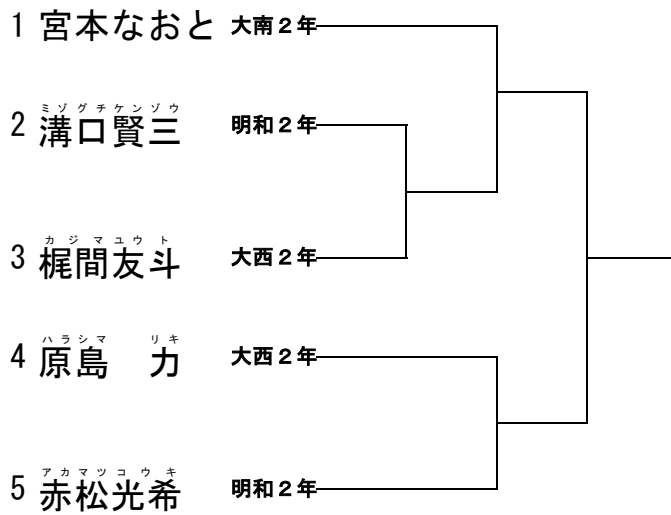

平成28年度 第35回邑楽郡春季柔道大会 団体戦男子

	校名	明和	大南	大西	邑楽	勝敗	順位
1	明和						
2	大南						
3	大西						
4	邑楽						

平成28年度 第35回邑楽郡春季柔道大会 団体戦女子

	校名	大南	邑楽	勝敗	順位
1	大南				
2	邑楽				

試合順	①男子	明和 (赤)	—	大南 (白)
	②男子	大西 (赤)	—	邑楽 (白)
	③男子	明和 (赤)	—	大西 (白)
	④男子	大南 (赤)	—	邑楽 (白)
	⑤女子	大南 (赤)	—	邑楽 (白)
	⑥男子	大南 (赤)	—	大西 (白)
	⑦男子	明和 (赤)	—	邑楽 (白)

邑楽郡柔道春季大会
平成28年4月23日(土)
邑楽町武道館

柔道男子50kg級

柔道男子55kg級

柔道男子60kg級

柔道男子 66kg級

柔道男子 73kg級

柔道男子 81kg級

柔道男子 90kg級