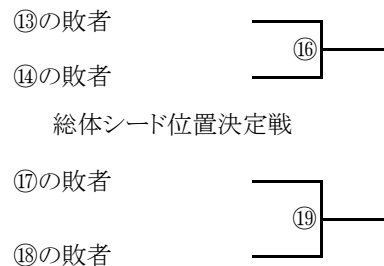

5,6,7,8位決定戦