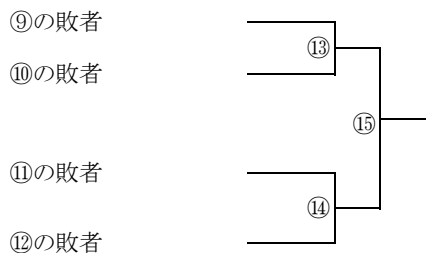

5,6,7,8位決定戦