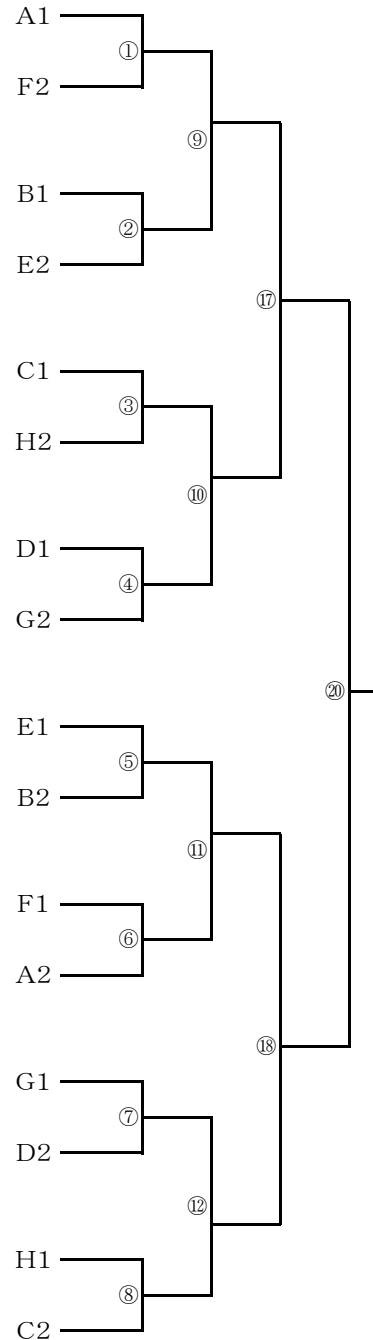

平成27年度 群馬県中学校春季大会 第39回柔道大会 男子団体戦組合せ

平成27年6月6日 於 ぐんま武道館

ブロック	学校名	地区	1	2	3	勝数	順位
A	1 箕郷	(推薦)					
	2 沼田	(沼田)					
	3 邑楽	(邑楽)					

ブロック	学校名	地区	1	2	3	勝数	順位
B	4 富岡南	(富岡甘楽)					
	5 安中二	(安中)					
	6 古巻	(渋川北群馬)					

ブロック	学校名	地区	1	2	3	勝数	順位
C	7 前橋東	(前橋)					
	8 群馬中央	(高崎)					
	9 新里	(桐生みどり)					

ブロック	学校名	地区	1	2	3	勝数	順位
D	10 鎌倉	(推薦)					
	11 昭和	(利根)					
	12 藪塚本町	(太田)					

ブロック	学校名	地区	1	2	3	勝数	順位
E	13 宝泉	(推薦)					
	14 富岡西	(富岡甘楽)					
	15 みずき	(前橋)					

ブロック	学校名	地区	1	2	3	勝数	順位
F	16 榛東	(渋川北群馬)					
	17 藤岡東	(藤岡多野)					
	18 片岡	(高崎)					

ブロック	学校名	地区	1	2	3	勝数	順位
G	19 吉岡	(渋川北群馬)					
	20 中之条	(吾妻)					
	21 大胡	(前橋)					

ブロック	学校名	地区	1	2	3	勝数	順位
H	22 相生	(推薦)					
	23 宮郷	(伊勢崎佐波)					
	24 館林第四	(館林)					

5,6,7,8位決定戦

平成27年度 群馬県中学校春季大会 第39回柔道大会 女子団体戦組合せ

平成27年6月6日 於 ぐんま武道館

ブロック	学 校 名	地区	1	2	3	勝数	順位
A	1 桂 萱	(推薦)					
	2 邑 楽	(邑楽)					
	3 藤 岡 北	(藤岡多野)					

ブロック	学 校 名	地区	1	2	3	勝数	順位
B	4 大 胡	(前橋)					
	5 高 崎 寺 尾	(高崎)					
	6 新 治	(利根)					