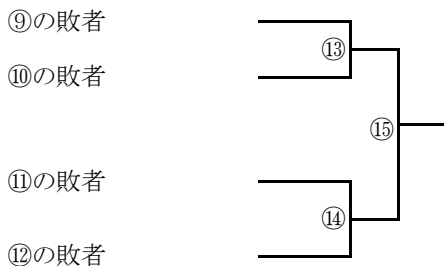

5,6,7,8位決定戦