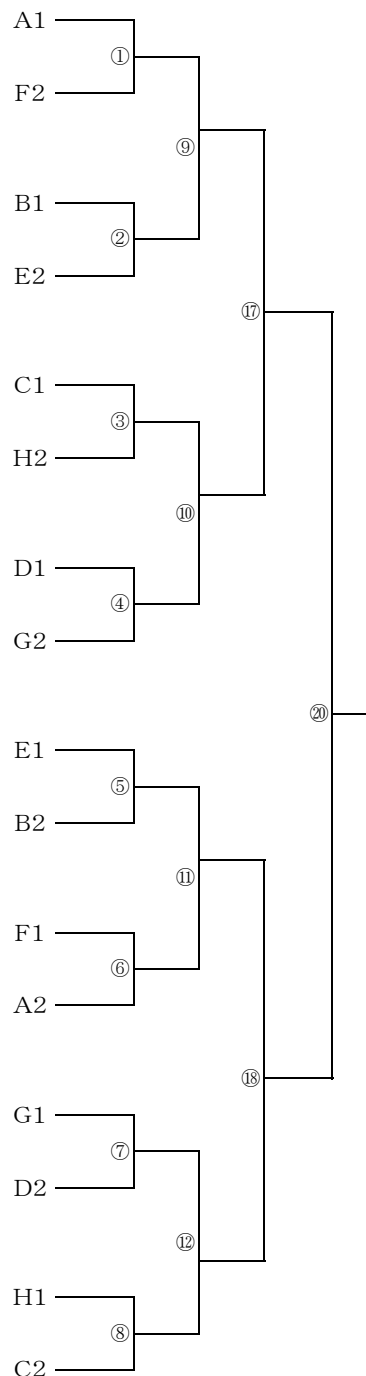

平成27年度 群馬県中学校春季大会 第39回柔道大会 女子団体戦組合せ

平成27年6月6日 於 ぐんま武道館

ブロック	学 校 名	地区	1	2	3	勝数	順位
A	1 桂 萱	(推薦)	|	|	|		
	2 邑 楽	(邑楽)					
	3 藤 岡 北	(藤岡多野)					

ブロック	学 校 名	地区	1	2	3	勝数	順位
B	4 大 胡	(前橋)	|	|	|		
	5 高 崎 寺 尾	(高崎)					
	6 新 治	(利根)					

ブロック	学 校 名	地区	1	2	3	勝数	順位
C	7 宮 郷	(伊勢崎佐波)	|	|	|		
	8 館 林 第 一	(館林)					
	9 高 崎 中 尾	(高崎)					

ブロック	学 校 名	地区	1	2	3	勝数	順位
D	10 み ず き	(推薦)	|	|	|		
	11 藪 塚 本 町	(太田)					
	12 相 生	(桐生みどり)					

ブロック	学 校 名	地区	1	2	3	勝数	順位
E	13 昭 和	(推薦)	|	|	|		
	14 薄 根	(沼田)					
	15 榛 東	(渋川北群馬)					

ブロック	学 校 名	地区	1	2	3	勝数	順位
F	16 群 馬 中 央	(高崎)	|	|	|		
	17 玉 村 南	(伊勢崎佐波)					
	18 富 士 見	(前橋)					

ブロック	学 校 名	地区	1	2	3	勝数	順位
G	19 高 崎 箕 郷	(高崎)	|	|	|		
	20 安 中 二	(安中)					
	21 赤 堀	(伊勢崎佐波)					

ブロック	学 校 名	地区	1	2	3	勝数	順位
H	22 高 崎 塚 沢	(推薦)	|	|	|		
	23 富 岡 東	(富岡甘楽)					
	24 鎌 倉	(前橋)