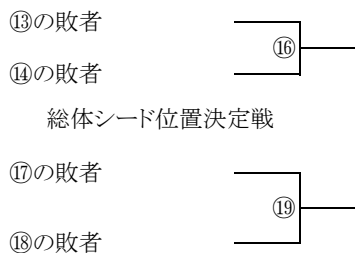

5,6,7,8位決定戦