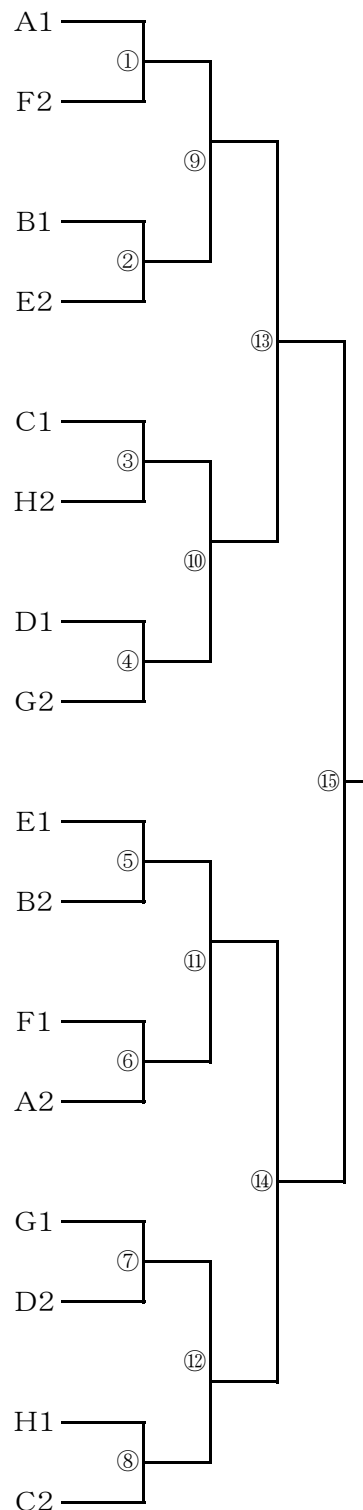

# 平成25年度 第37回群馬県中学校 春季柔道大会 男子団体戦組合せ

平成25年6月8日 於 ぐんま武道館

ブロック	学校名	郡市	1	2	3	勝数	順位
A	1	昭和 (推薦)					
	2	渋川 (渋川北群馬)					
	3	富岡西 (富岡甘楽)					

ブロック	学校名	郡市	1	2	3	勝数	順位
B	4	前橋みずき (前橋)					
	5	境南 (伊勢崎佐波)					
	6	群馬南 (高崎)					

ブロック	学校名	郡市	1	2	3	勝数	順位
C	7	前橋桂萱 (前橋)					
	8	館林第四 (館林)					
	9	安中二 (安中)					

ブロック	学校名	郡市	1	2	3	勝数	順位
D	10	長野郷 (推薦)					
	11	藤岡東 (藤岡多野)					
	12	月夜野 (利根)					

ブロック	学校名	郡市	1	2	3	勝数	順位
E	13	榛東 (推薦)					
	14	矢中 (高崎)					
	15	木瀬 (前橋)					

ブロック	学校名	郡市	1	2	3	勝数	順位
F	16	水上 (利根)					
	17	前橋鎌倉 (前橋)					
	18	伊勢崎一 (伊勢崎佐波)					

ブロック	学校名	郡市	1	2	3	勝数	順位
G	19	前橋第七 (前橋)					
	20	太田南 (太田)					
	21	相生 (桐生みどり)					

ブロック	学校名	郡市	1	2	3	勝数	順位
H	22	箕郷 (推薦)					
	23	沼田 (沼田)					
	24	大泉南 (邑楽)					

総体シード位置決定戦