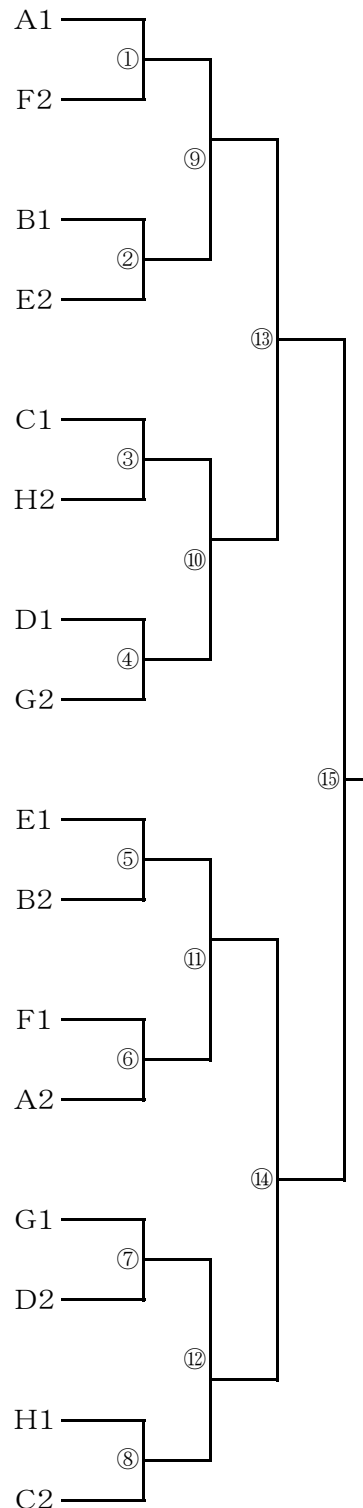

平成25年度 第37回群馬県中学校 春季柔道大会 女子団体戦組合せ

平成25年6月8日 於 ぐんま武道館

ブロック	学校名	郡市	1	2	3	勝数	順位
A	1	玉村 (推薦)	|	|	|		
	2	沼田東 (沼田)					
	3	前橋桂萱 (前橋)					

ブロック	学校名	郡市	1	2	3	勝数	順位
B	4	塚沢 (高崎)	|	|	|		
	5	榛東 (渋川北群馬)					
	6	新治 (利根)					

ブロック	学校名	郡市	1	2	3	勝数	順位
C	7	あずま (伊勢崎佐波)	|	|	|		
	8	大泉南 (邑楽)					
	9	甘楽二 (富岡甘楽)					

ブロック	学校名	郡市	1	2	3	勝数	順位
D	10	沼田南 (推薦)	|	|	|		
	11	安中一 (安中)					
	12	前橋第七 (前橋)					

ブロック	学校名	郡市	1	2	3	勝数	順位
E	13	前橋大胡 (推薦)	|	|	|		
	14	宮郷 (伊勢崎佐波)					
	15	榛名 (高崎)					

ブロック	学校名	郡市	1	2	3	勝数	順位
F	16	沼田 (沼田)	|	|	|		
	17	渋川 (渋川北群馬)					
	18	清流 (桐生みどり)					

ブロック	学校名	郡市	1	2	3	勝数	順位
G	19	玉村南 (伊勢崎佐波)	|	|	|		
	20	群馬南 (高崎)					
	21	太田東 (太田)					

ブロック	学校名	郡市	1	2	3	勝数	順位
H	22	昭和 (推薦)	|	|	|		
	23	館林第一 (館林)					
	24	赤堀 (伊勢崎佐波)					

総体シード位置決定戦