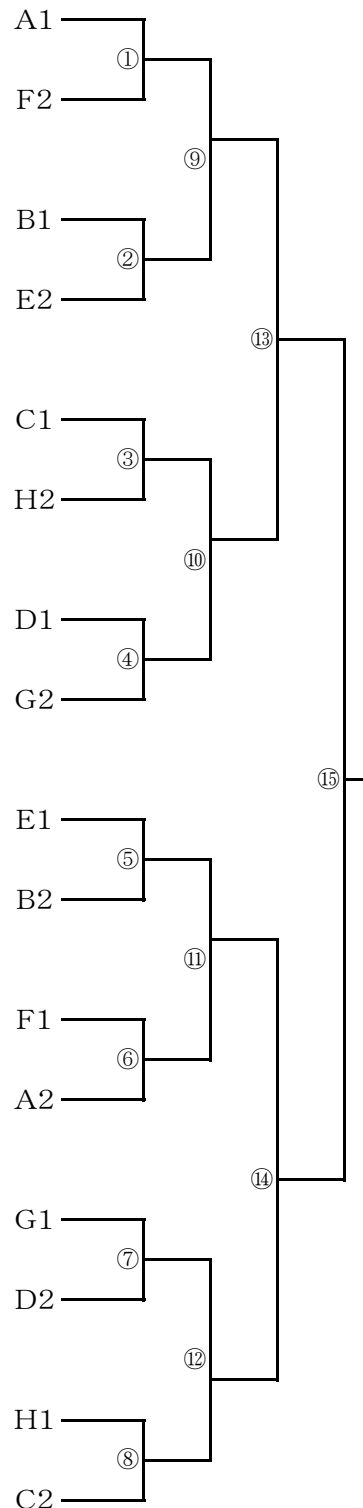

平成24年度 第36回群馬県中学校 春季柔道大会 女子団体戦組合せ

平成24年6月2日 於 太田市武道館

ブロック	学校名	地区	1	2	3	勝数	順位
A	1 前橋第七	(推薦)					
	2 伊勢崎一	(伊勢崎佐波)					
	3 群馬中央	(高崎)					

ブロック	学校名	地区	1	2	3	勝数	順位
B	4 箕郷	(高崎)					
	5 大泉南	(邑楽)					
	6 甘楽二	(富岡甘楽)					

ブロック	学校名	地区	1	2	3	勝数	順位
C	7 沼田	(沼田)					
	8 昭和	(利根)					
	9 榛名	(高崎)					

ブロック	学校名	地区	1	2	3	勝数	順位
D	10 玉村	(推薦)					
	11 前橋鎌倉	(前橋)					
	12 安中一	(安中)					

ブロック	学校名	地区	1	2	3	勝数	順位
E	13 塚沢	(推薦)					
	14 館林第一	(館林)					
	15 あずま	(伊勢崎佐波)					

ブロック	学校名	地区	1	2	3	勝数	順位
F	16 邑楽	(邑楽)					
	17 藤岡北	(藤岡多野)					
	18 前橋大胡	(前橋)					

ブロック	学校名	地区	1	2	3	勝数	順位
G	19 玉村南	(伊勢崎佐波)					
	20 榛東	(渋川北群馬)					
	21 沼田南	(沼田)					

ブロック	学校名	地区	1	2	3	勝数	順位
H	22 群馬南	(推薦)					
	23 毛里田	(太田)					
	24 清流	(桐生みどり)					

総体シード位置決定戦

個人戦の組合せは、当日に販売する

プログラムを参照して下さい。