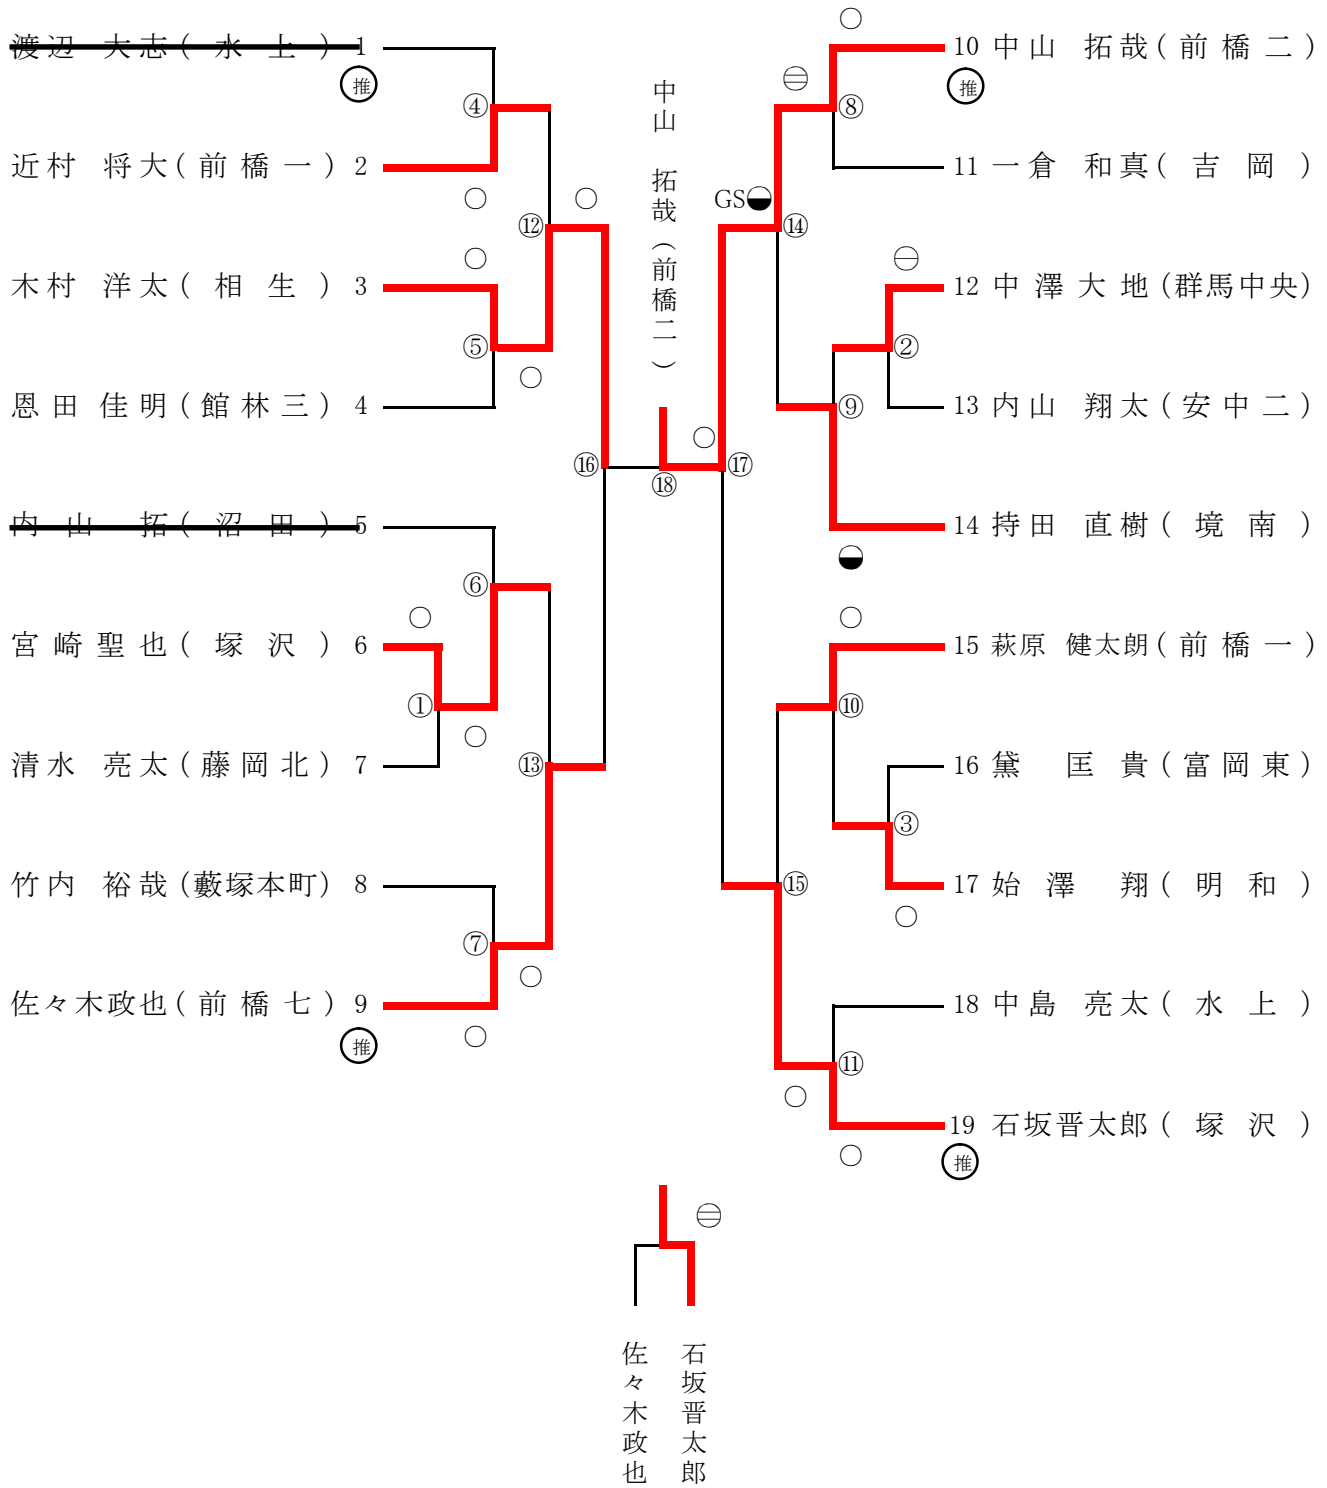

第34回 群馬県中学校春季柔道大会

男子66kg級

平成22年6月13日 於 ぐんま武道館

総体シード位置決定戦

*記号の見方 ○…一本勝ち ⊖…技有り勝ち ⊕…有効勝ち 僅差勝ち…● GS…ゴールデンスコア