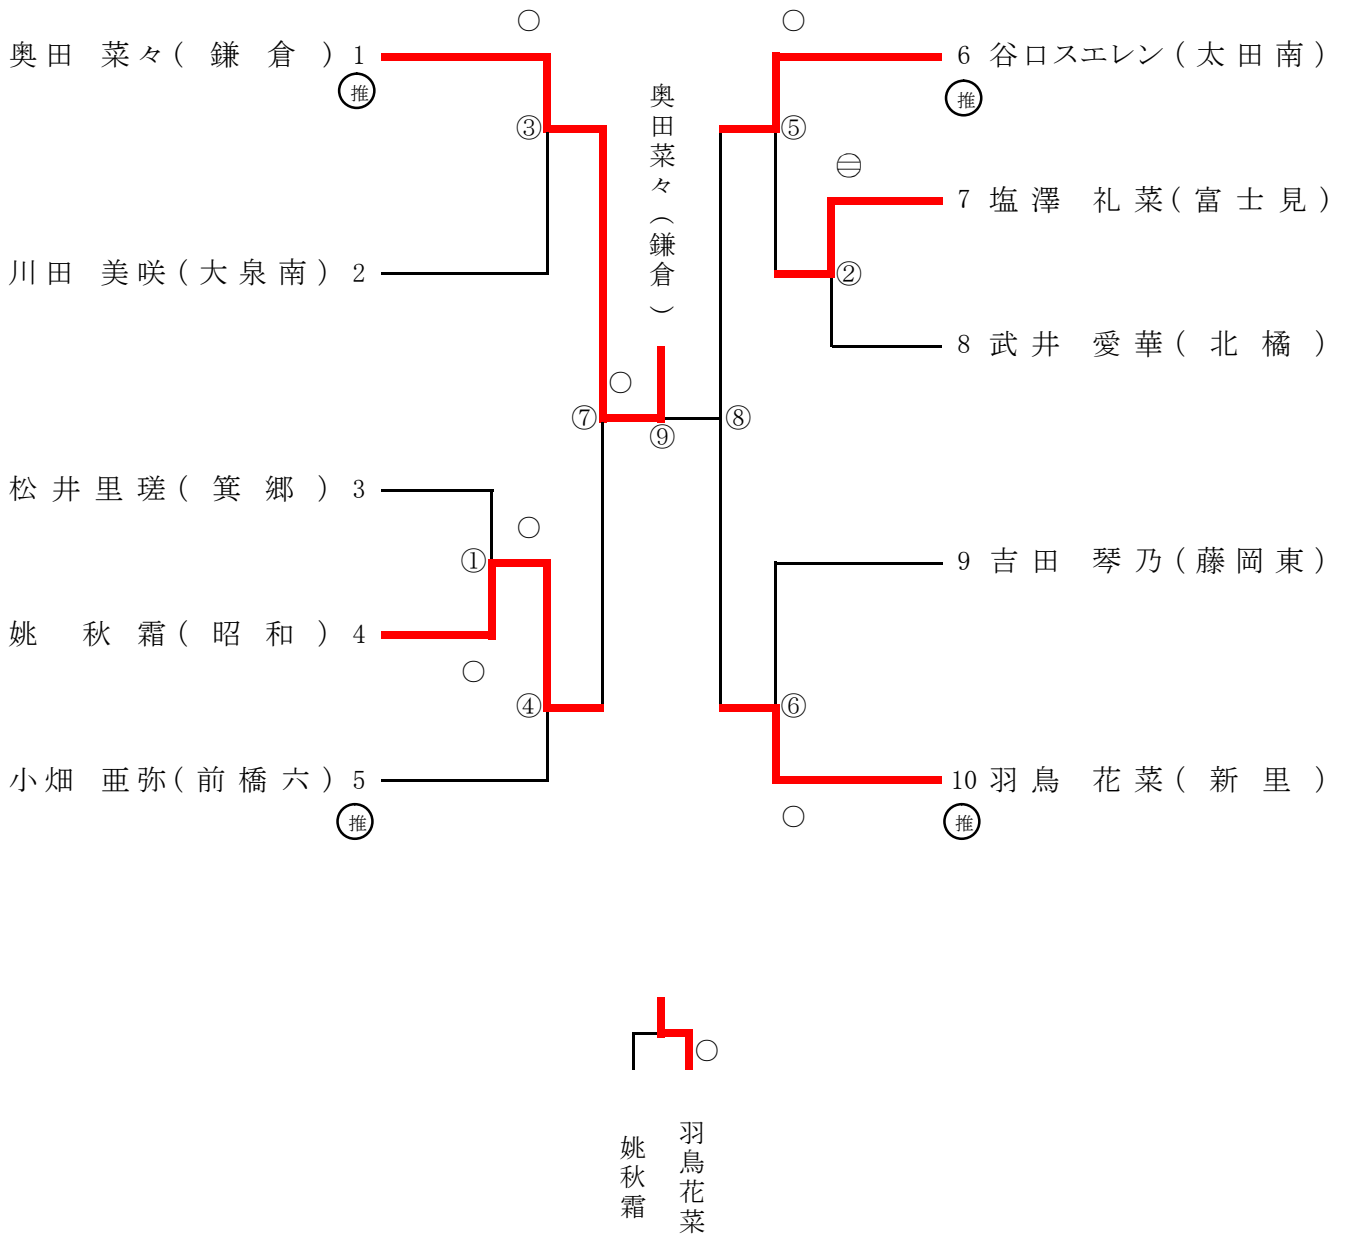

第34回 群馬県中学校春季柔道大会 女子70kg級

平成22年6月13日 於 ぐんま武道館

総体シード位置決定戦

*記号の見方 ○…一本勝ち ⊖…技有り勝ち ⊕…有効勝ち 僅差勝ち…● GS…ゴールデンスコア