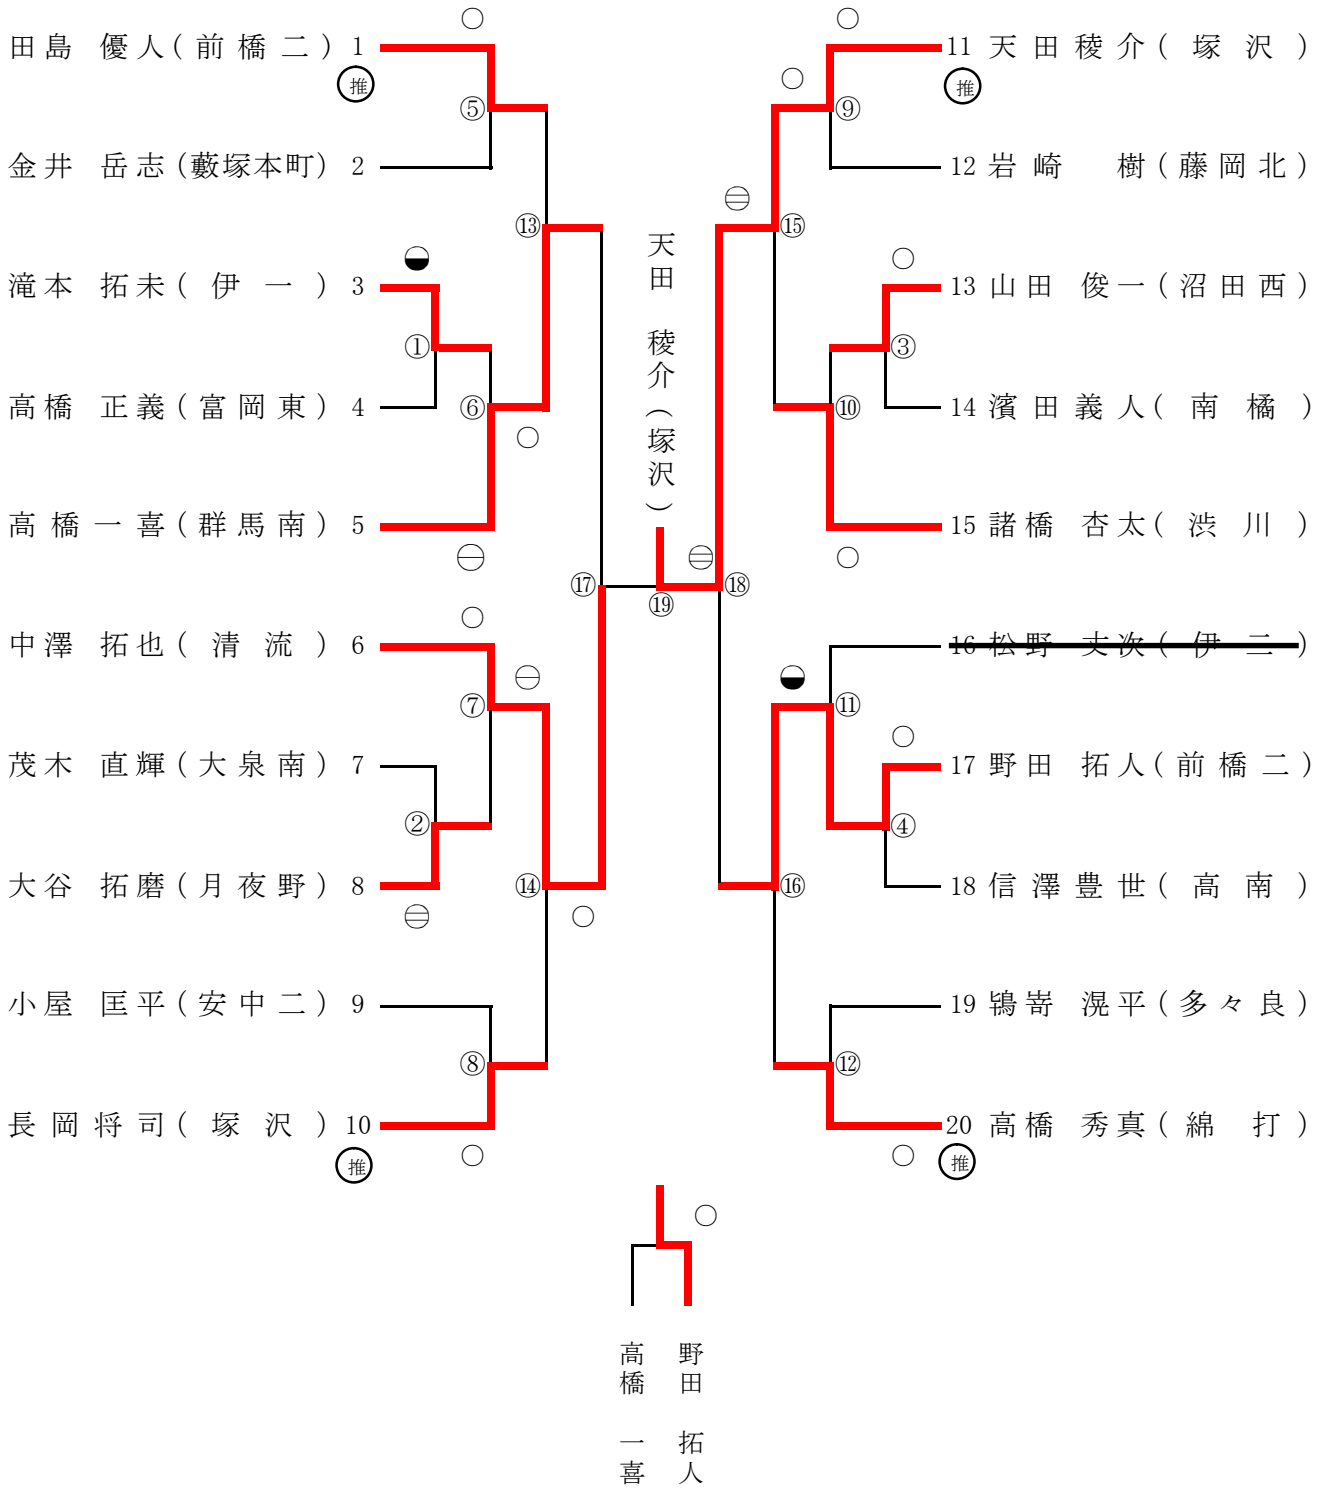

総体シード位置決定戦

*記号の見方 ○…一本勝ち ⊖…技有り勝ち ⊕…有効勝ち 僅差勝ち…● GS…ゴールデンスコア

第34回 群馬県中学校春季柔道大会

男子60kg級

平成22年6月13日 於 ぐんま武道館

総体シード位置決定戦

*記号の見方 ○…一本勝ち ⊖…技有り勝ち ⊕…有効勝ち 僅差勝ち…● GS…ゴールデンスコア

第34回 群馬県中学校春季柔道大会