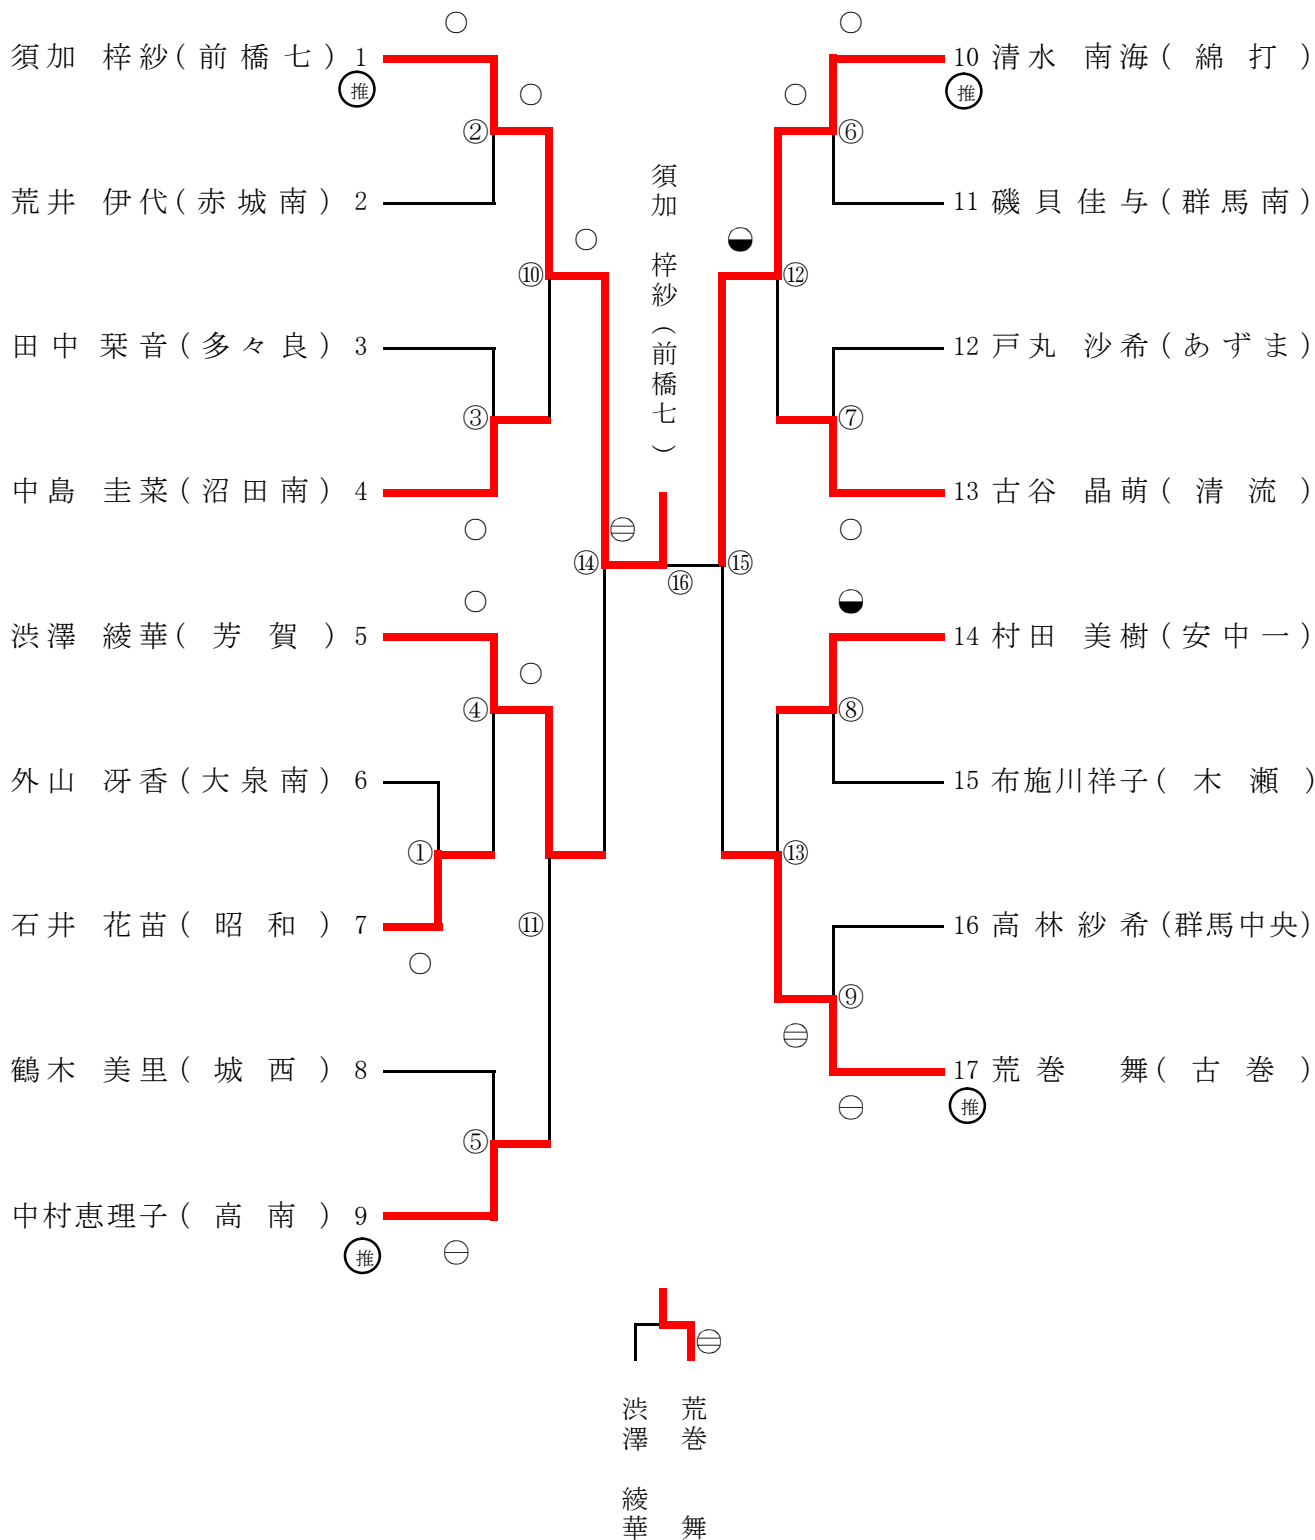

第34回 群馬県中学校春季柔道大会

女子57kg級

平成22年6月13日 於 ぐんま武道館

総体シード位置決定戦

*記号の見方 ○…一本勝ち ⊖…技有り勝ち ⊕…有効勝ち ●…僅差勝ち GS…ゴールデンスコア