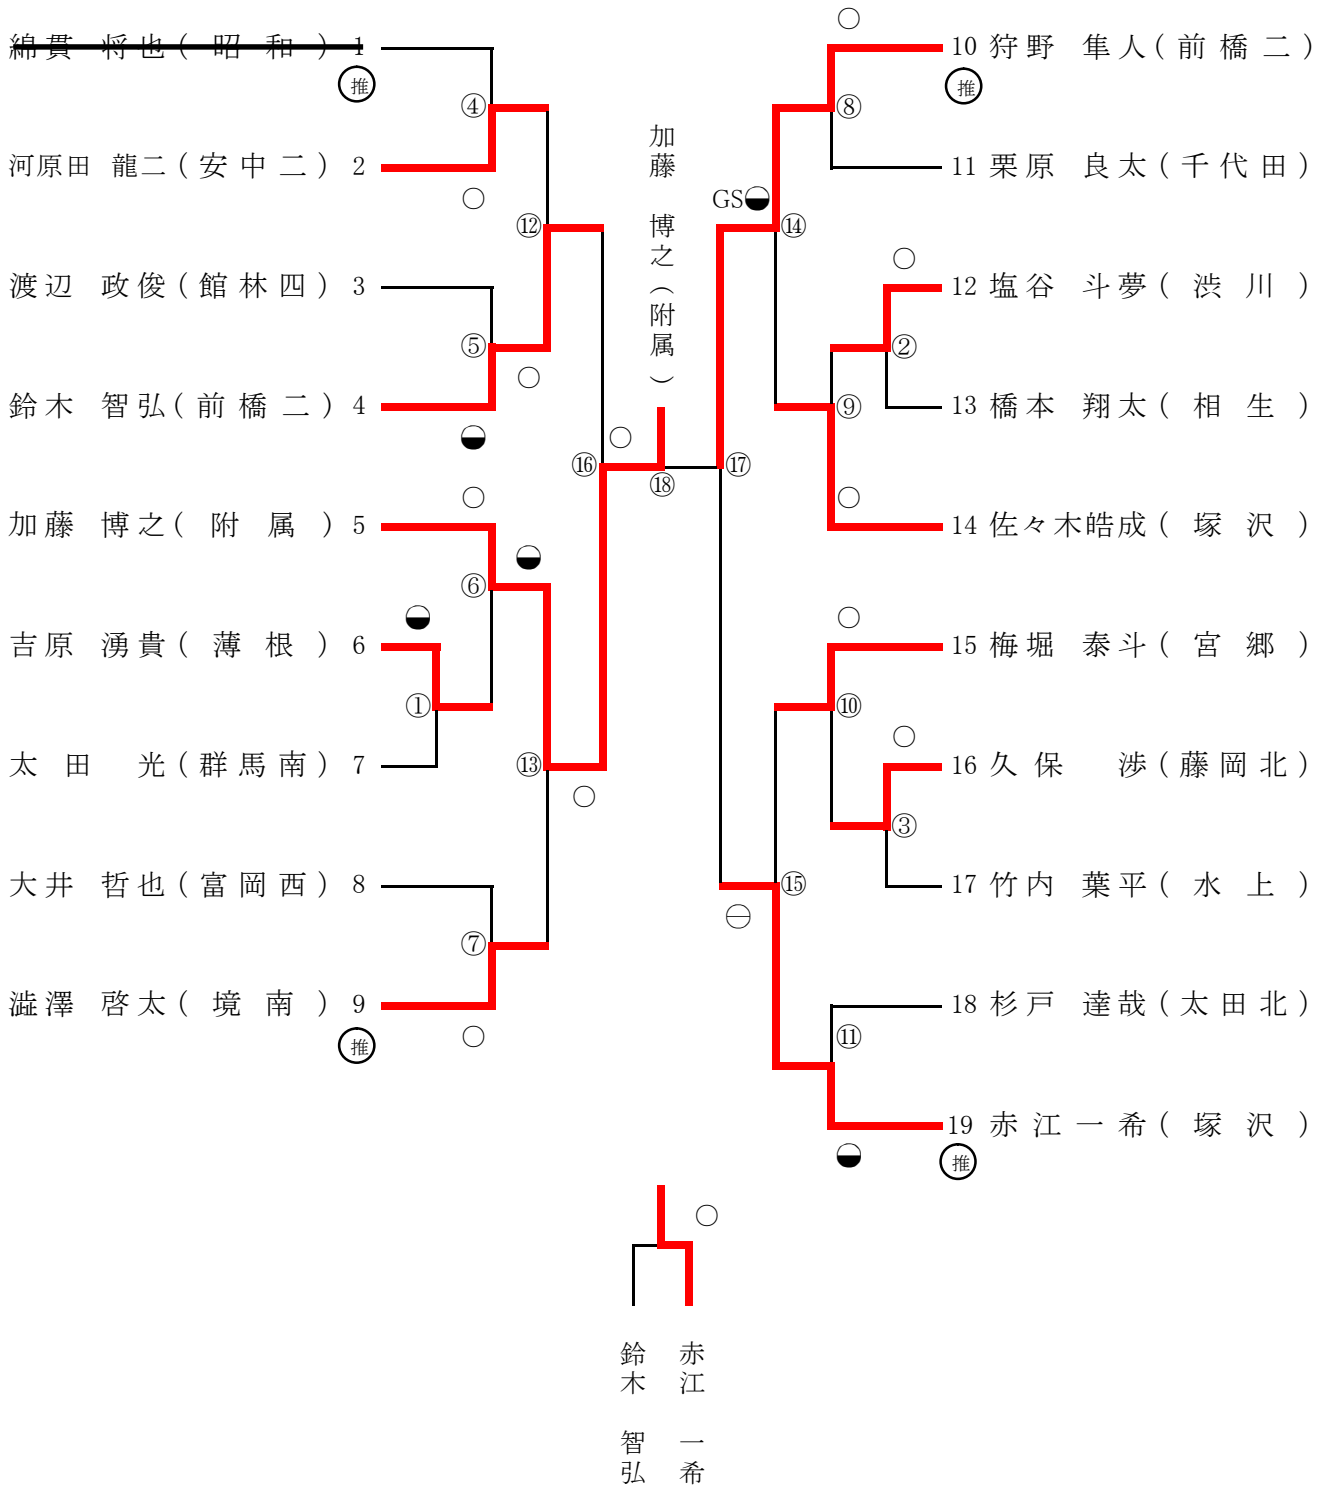

第34回 群馬県中学校春季柔道大会

男子50kg級

平成22年6月13日 於 ぐんま武道館

総体シード位置決定戦

*記号の見方 ○…一本勝ち ⊖…技有り勝ち ⊕…有効勝ち 僅差勝ち…● GS…ゴールデンスコア

第34回 群馬県中学校春季柔道大会

男子55kg級

平成22年6月13日 於 ぐんま武道館