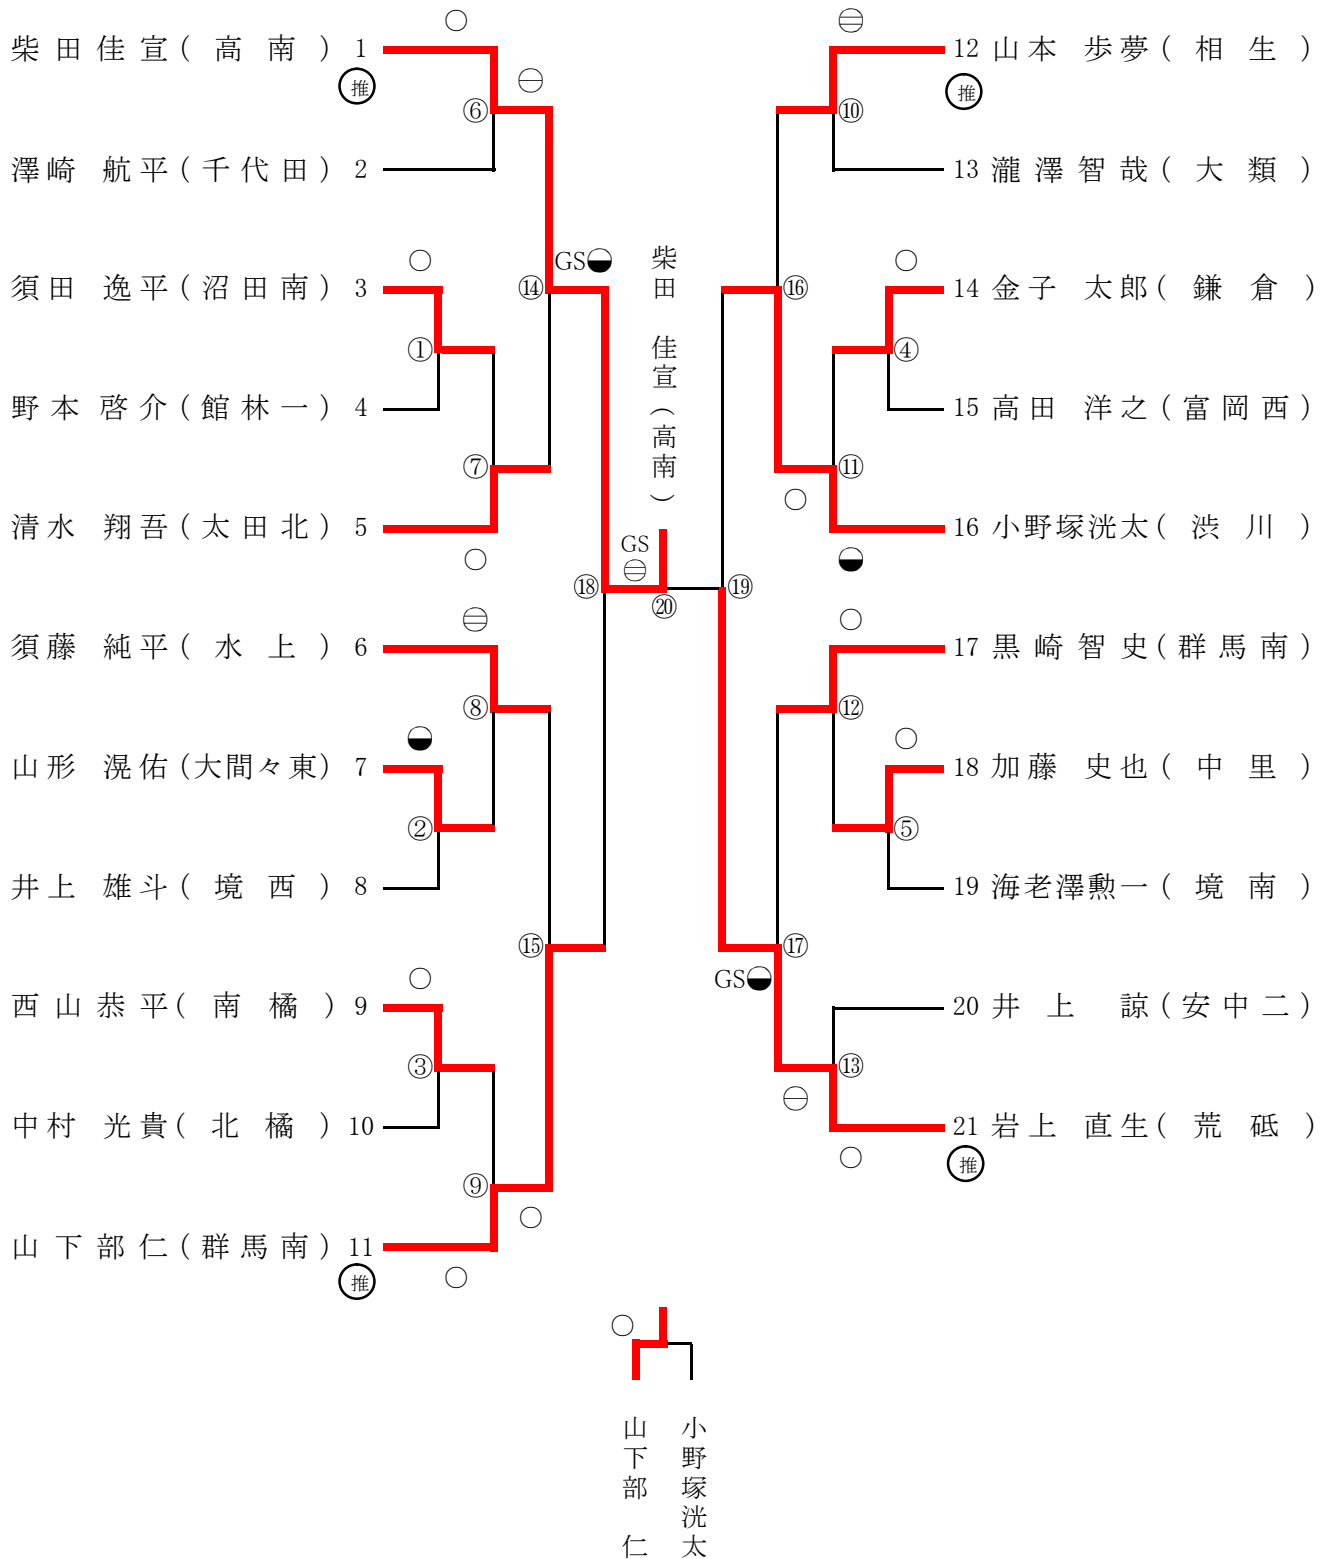

第34回 群馬県中学校春季柔道大会

男子50kg級

平成22年6月13日 於 ぐんま武道館

総体シード位置決定戦

*記号の見方 ○…一本勝ち ⊖…技有り勝ち ⊕…有効勝ち 僅差勝ち…● GS…ゴールデンスコア