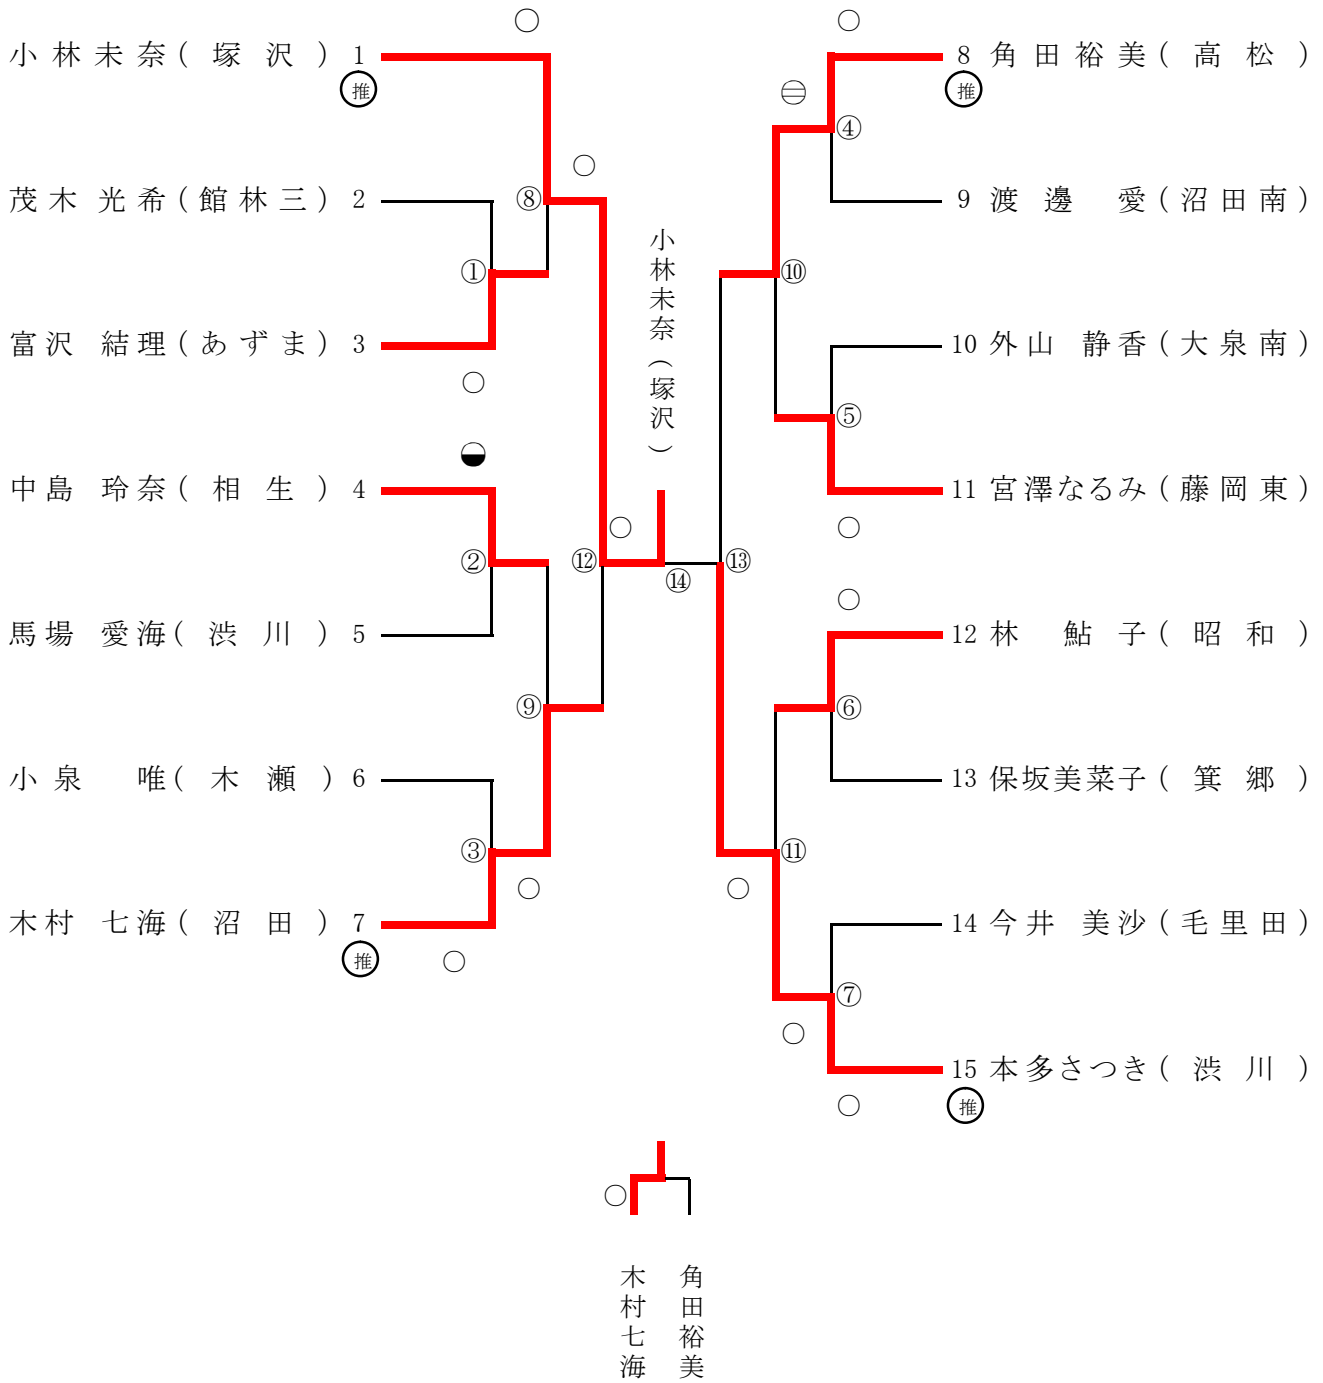

平成22年6月13日 於 ぐんま武道館

総体シード位置決定戦

*記号の見方 ○…一本勝ち ⊖…技有り勝ち ⊕…有効勝ち ●…僅差勝ち GS…ゴールデンスコア

第34回 群馬県中学校春季柔道大会 女子63kg級

平成22年6月13日 於 ぐんま武道館

総体シード位置決定戦

*記号の見方 ○…一本勝ち ⊖…技有り勝ち ⊕…有効勝ち 僅差勝ち…● GS…ゴールドスコア

第34回 群馬県中学校春季柔道大会 女子70kg級