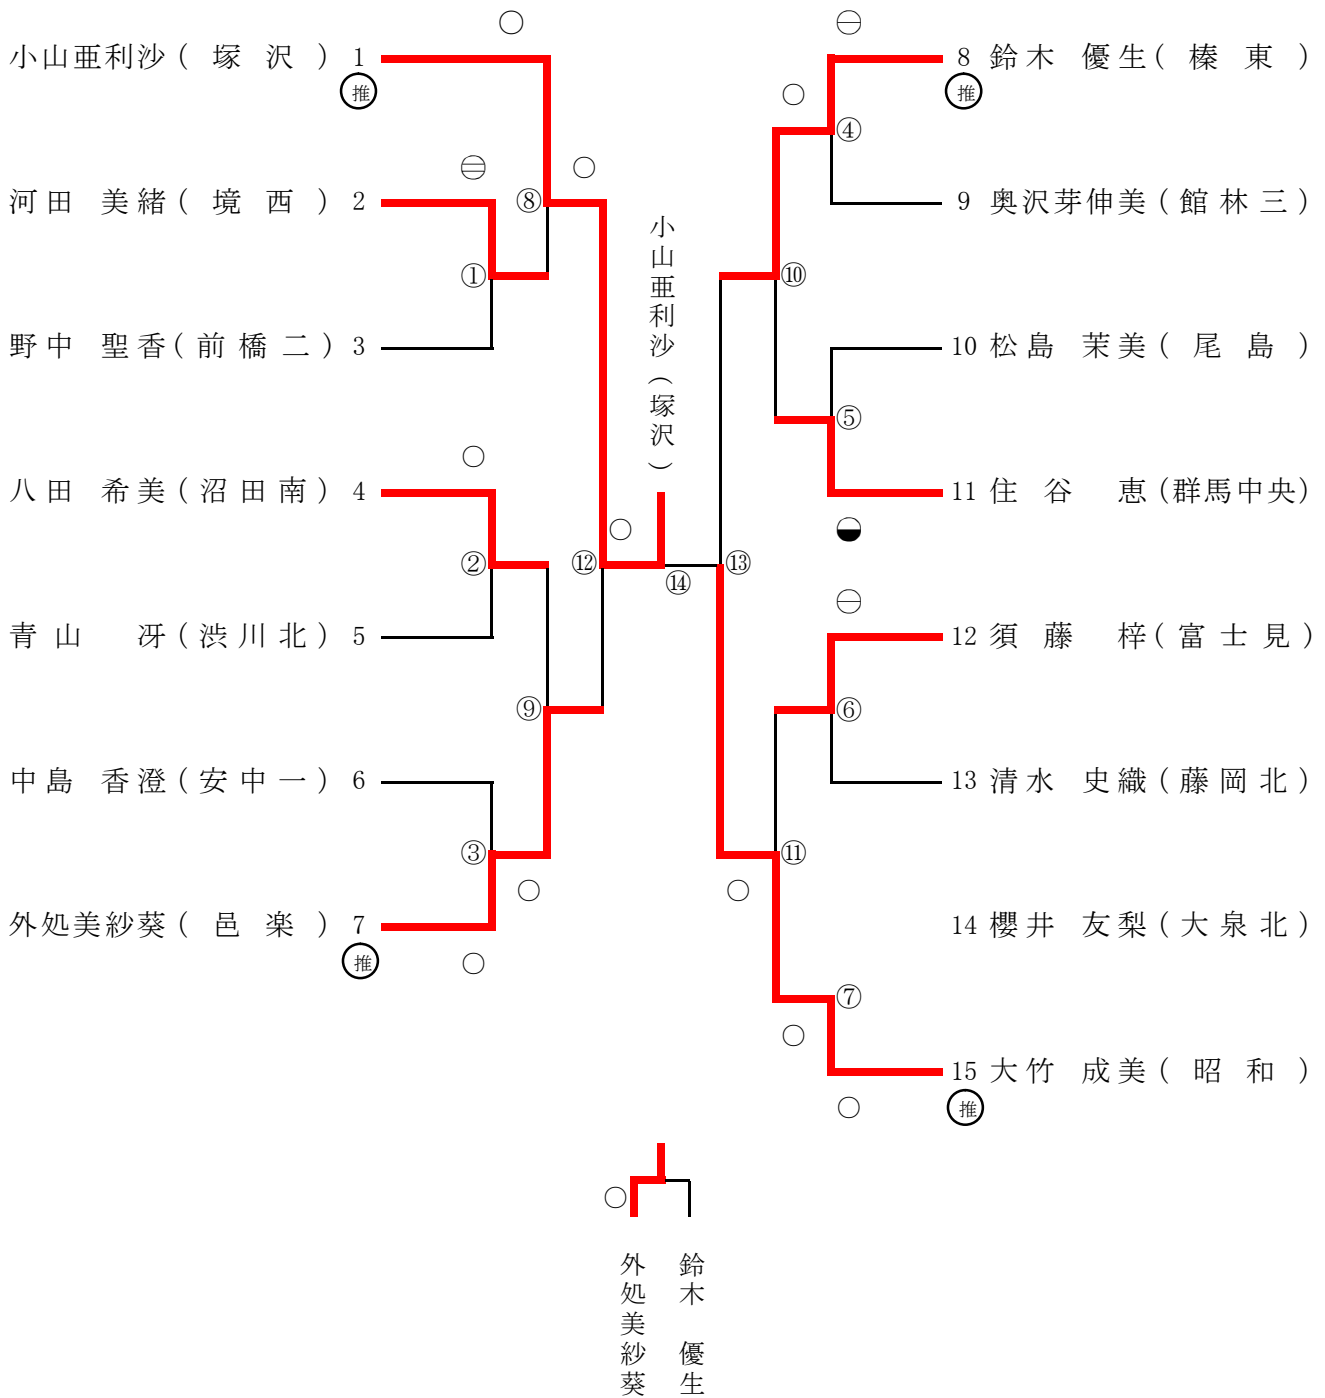

第34回 群馬県中学校春季柔道大会

女子44kg級

平成22年6月13日 於 ぐんま武道館

総体シード位置決定戦

*記号の見方 ○…一本勝ち ○…技有り勝ち ○…有効勝ち 僅差勝ち…● GS…ゴールデンスコア

第34回 群馬県中学校春季柔道大会 女子48kg級

平成22年6月13日 於 ぐんま武道館

総体シード位置決定戦

*記号の見方 ○…一本勝ち ⊖…技有り勝ち ⊖…有効勝ち ●…僅差勝ち ● GS…ゴールデンスコア

第34回 群馬県中学校春季柔道大会 女子52kg級

平成22年6月13日 於 ぐんま武道館

塩野 靖子
川野 美緒

総体シード位置決定戦

*記号の見方 ○…一本勝ち ⊖…技有り勝ち ⊖…有効勝ち 僅差勝ち…● GS…ゴールデンスコア

第34回 群馬県中学校春季柔道大会

女子57kg級