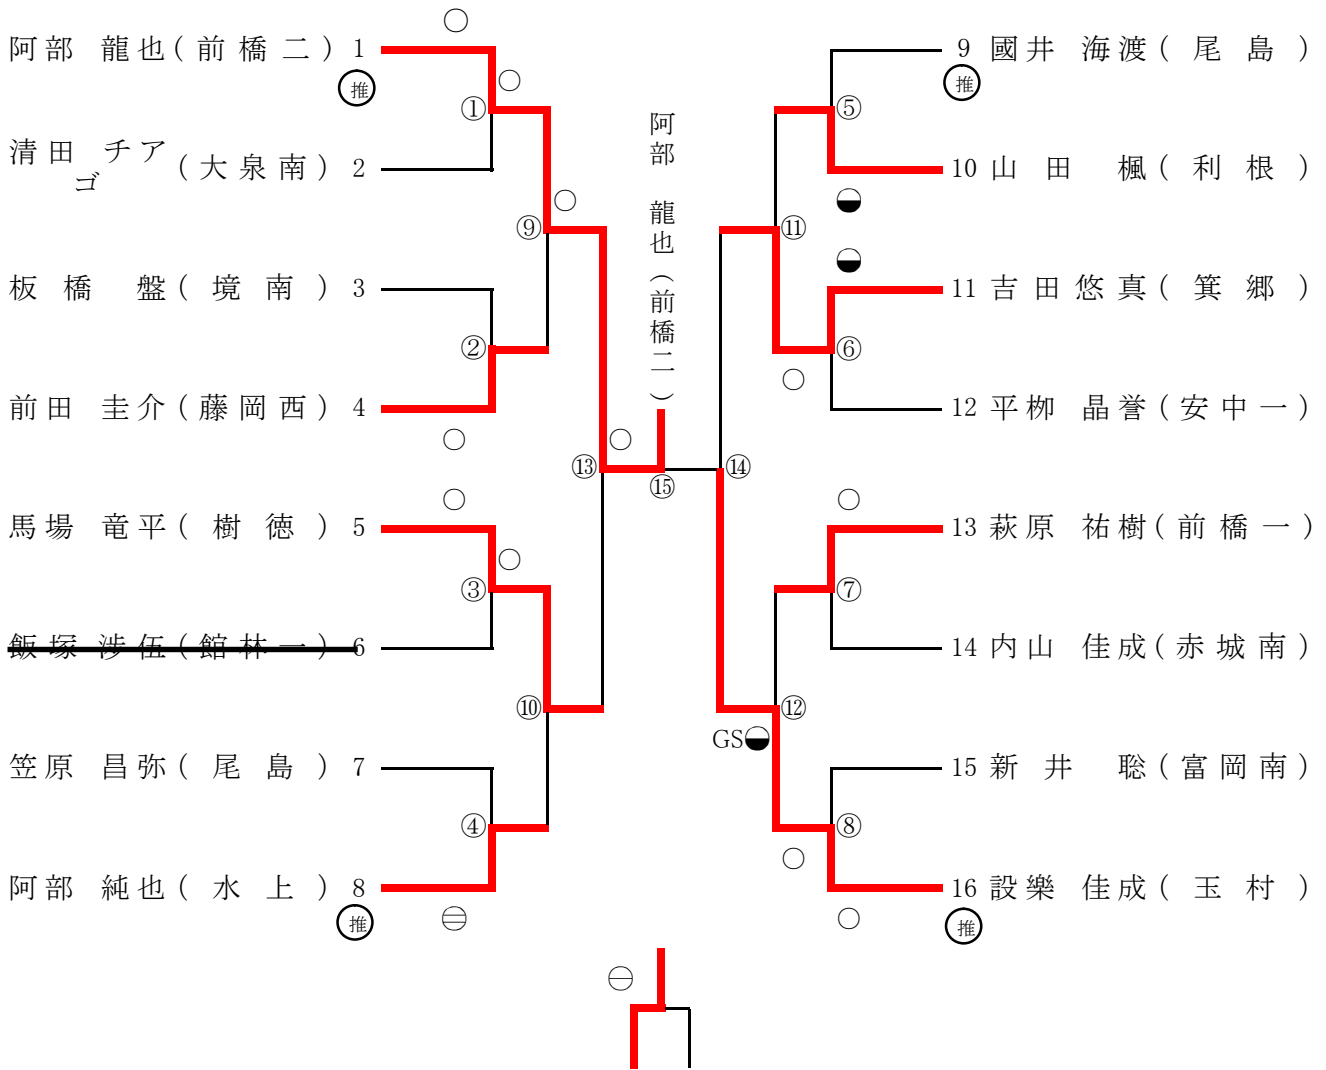

第34回 群馬県中学校春季柔道大会

男子90kg級

平成22年6月13日 於 ぐんま武道館

馬場 吉田
竜平 悠真

総体シード位置決定戦

*記号の見方 ○…一本勝ち ⊖…技有り勝ち ⊕…有効勝ち 僅差勝ち…● GS…ゴールデンスコア