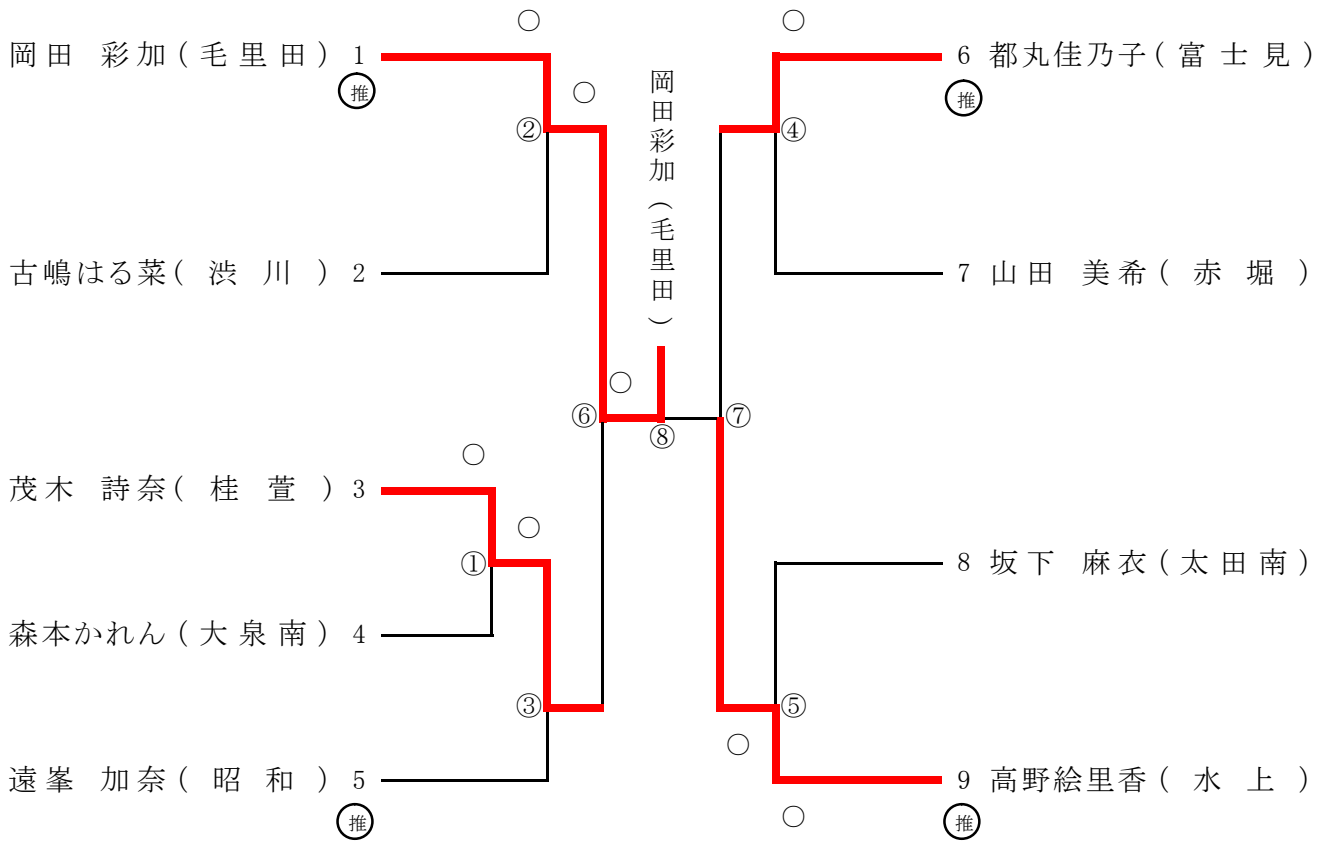

平成22年6月13日 於 ぐんま武道館

総体シード位置決定戦

*記号の見方 ○…一本勝ち ⊖…技有り勝ち ⊕…有効勝ち 僅差勝ち…● GS…ゴールデンスコア

第34回 群馬県中学校春季柔道大会 女子70kg超級

平成22年6月13日 於 ぐんま武道館

都丸佳乃子
茂木詩奈

総体シード位置決定戦

*記号の見方 ○…一本勝ち ⊖…技有り勝ち ⊙…有効勝ち 僅差勝ち…● GS…ゴールデンスコア