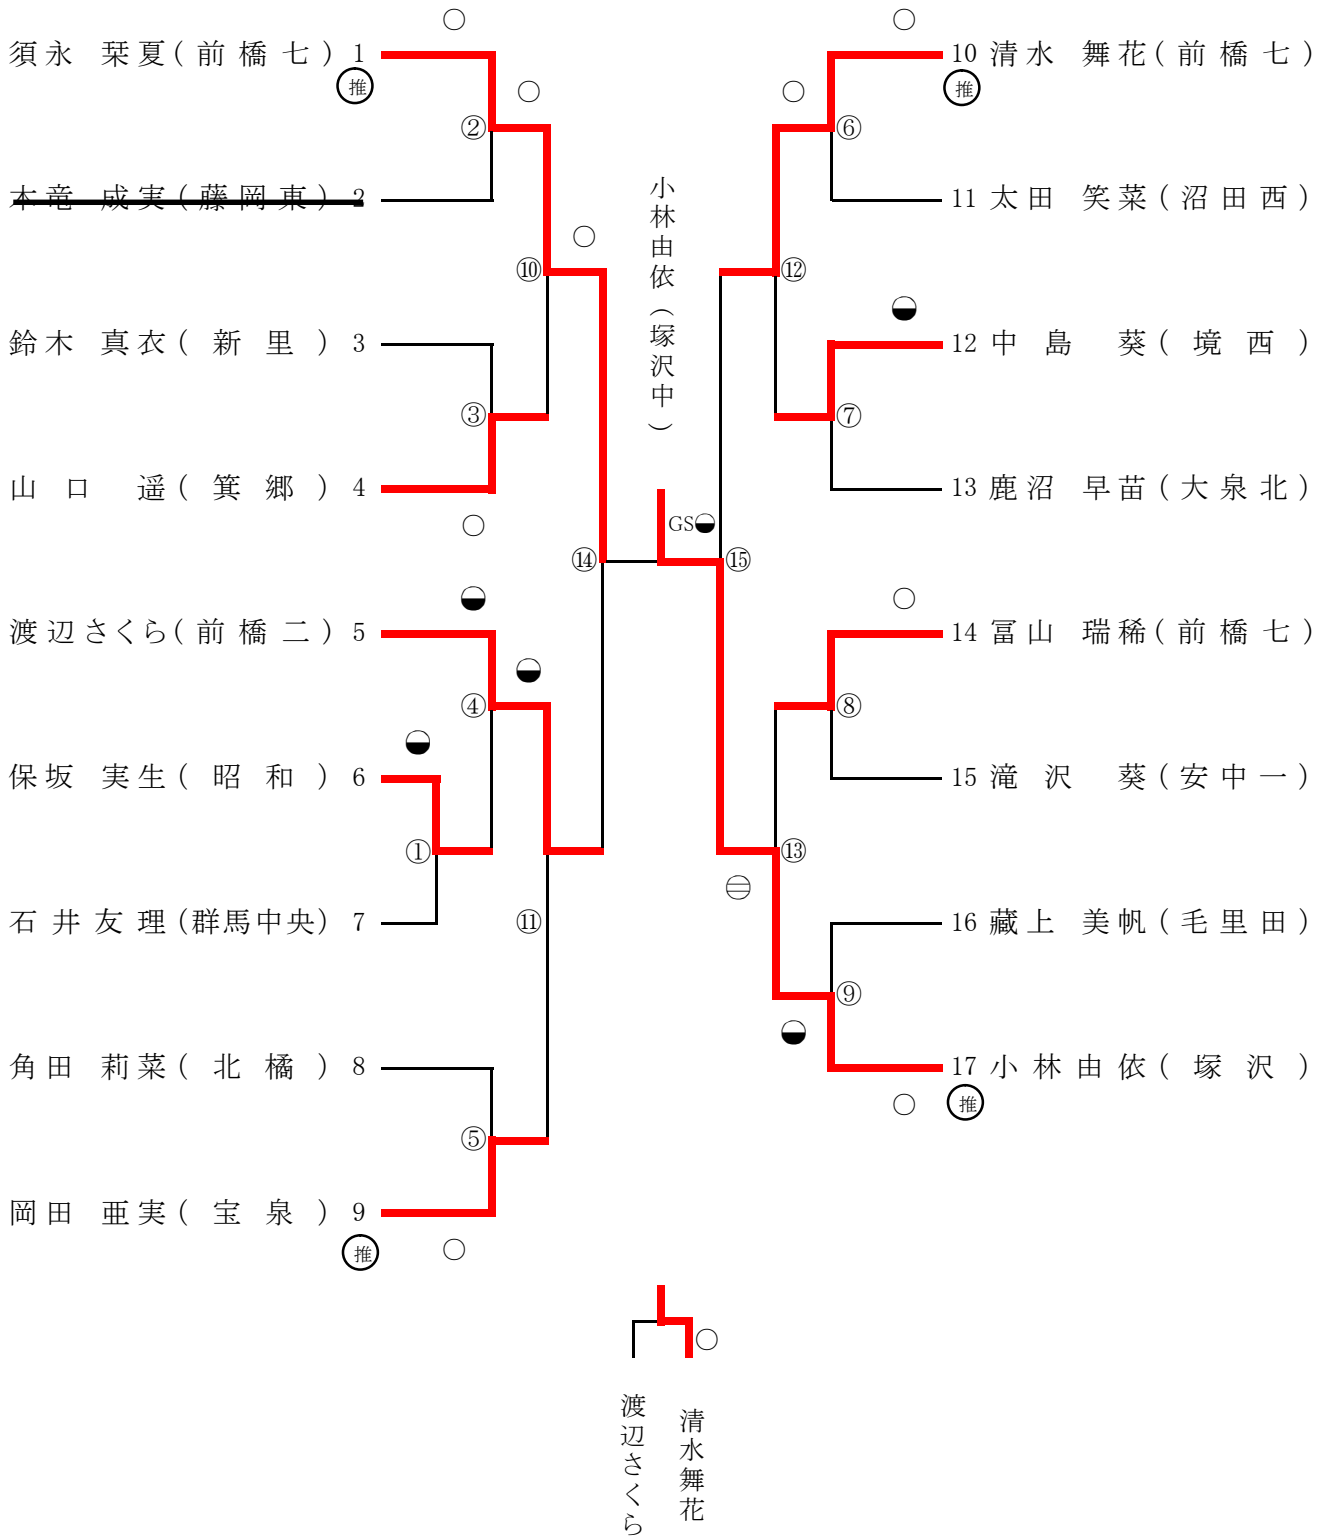

第34回 群馬県中学校春季柔道大会

女子44kg級

平成22年6月13日 於 ぐんま武道館

総体シード位置決定戦

*記号の見方 ○…一本勝ち ○…技有り勝ち ○…有効勝ち 僅差勝ち…● GS…ゴールデンスコア

第34回 群馬県中学校春季柔道大会 女子48kg級

平成22年6月13日 於 ぐんま武道館

総体シード位置決定戦

*記号の見方 ○…一本勝ち ⊖…技有り勝ち ⊖…有効勝ち ●…僅差勝ち ● GS…ゴールデンスコア

第34回 群馬県中学校春季柔道大会 女子52kg級

平成22年6月13日 於 ぐんま武道館

塩野 靖子
川野 美緒

総体シード位置決定戦

*記号の見方 ○…一本勝ち ⊖…技有り勝ち ⊖…有効勝ち 僅差勝ち…● GS…ゴールデンスコア

第34回 群馬県中学校春季柔道大会

女子57kg級