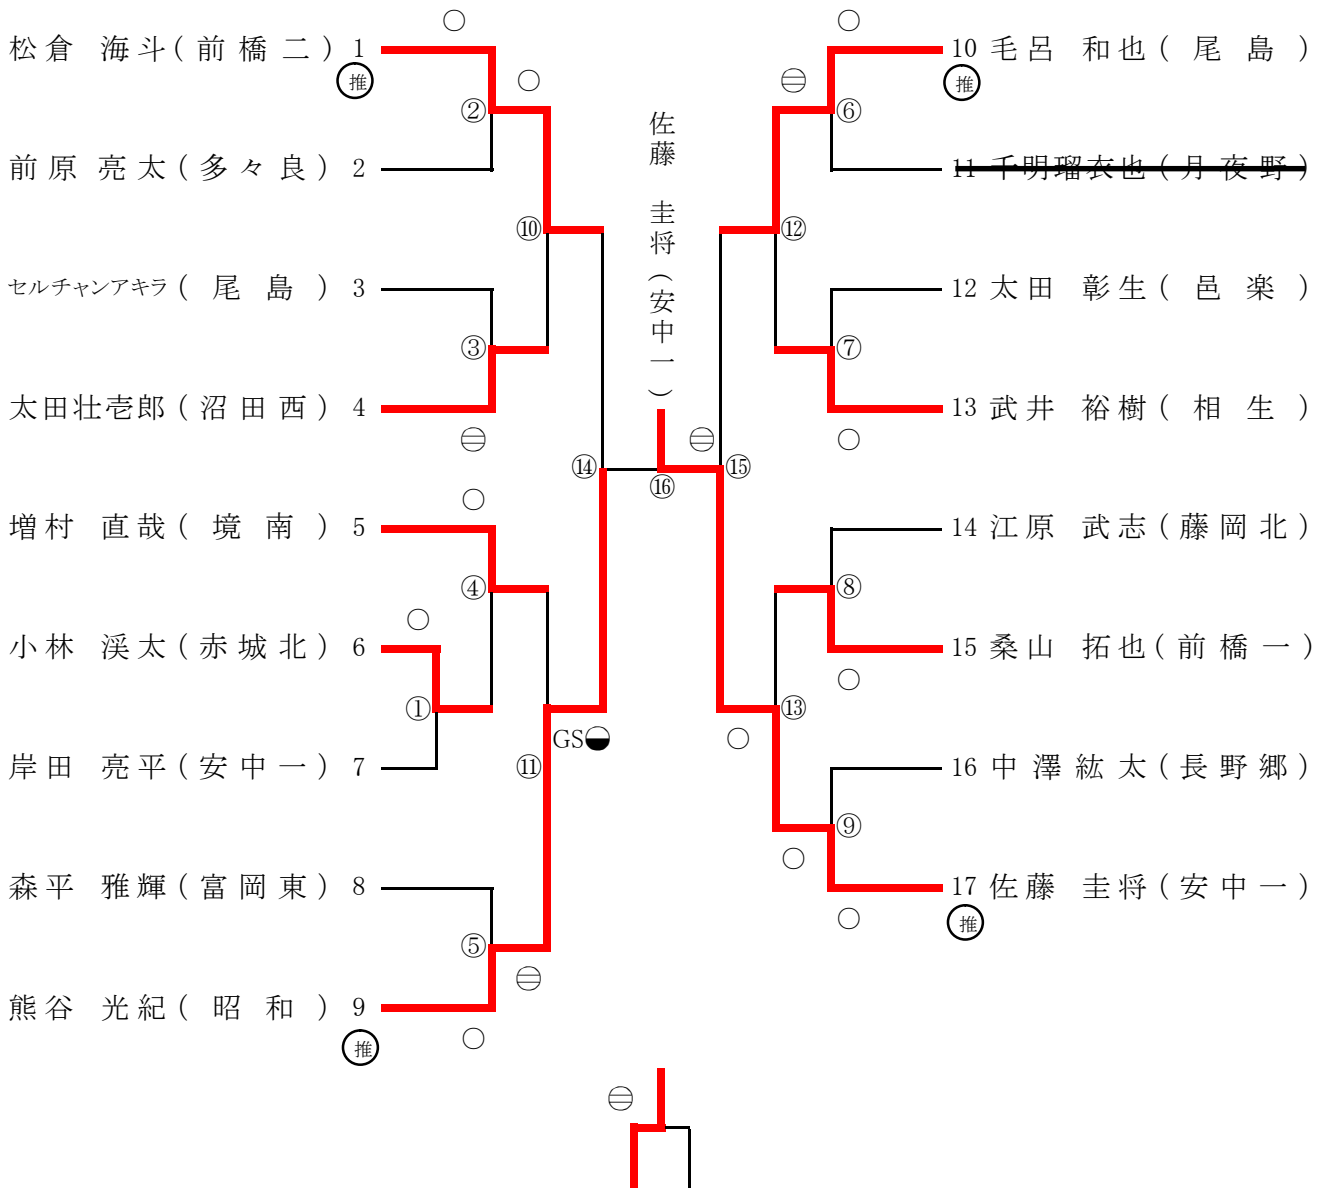

第34回 群馬県中学校春季柔道大会

男子81kg級

平成22年6月13日 於 ぐんま武道館

松 毛
倉 呂
海 和
斗 也

総体シード位置決定戦

*記号の見方 ○…一本勝ち ⊖…技有り勝ち ⊖…有効勝ち 僅差勝ち…● GS…ゴールデンスコア