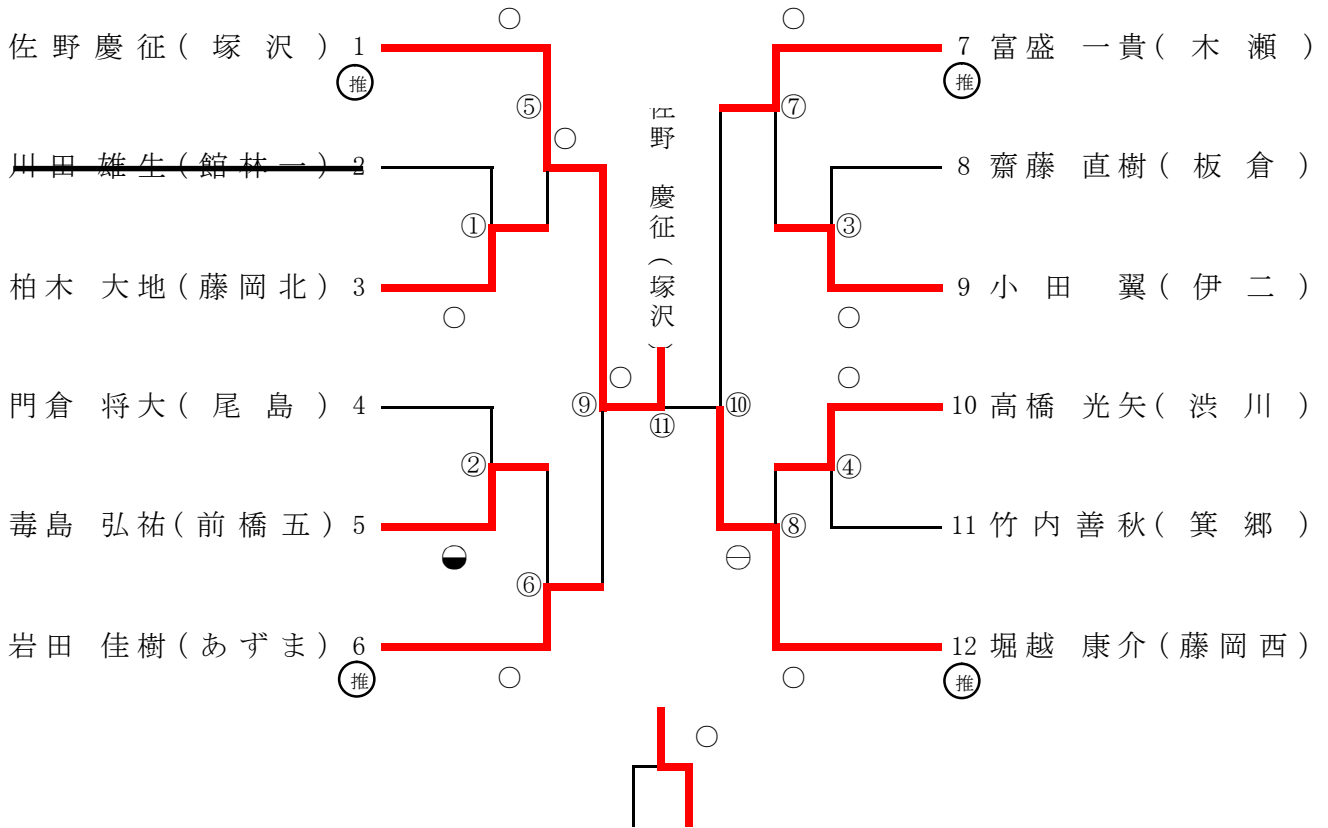

男子90kg級

平成22年6月13日 於 ぐんま武道館

馬場 吉田
 竜平 悠真

総体シード位置決定戦

*記号の見方 ○…一本勝ち ⊖…技有り勝ち ⊕…有効勝ち 僅差勝ち…● GS…ゴールデンスコア

第34回 群馬県中学校春季柔道大会 男子90kg超級

平成22年6月13日 於 ぐんま武道館

岩 富
田 盛

佳 一
樹 貴

総体シード位置決定戦

*記号の見方 ○…一本勝ち ⊖…技有り勝ち ⊕…有効勝ち 僅差勝ち…● GS…ゴールデンスコア