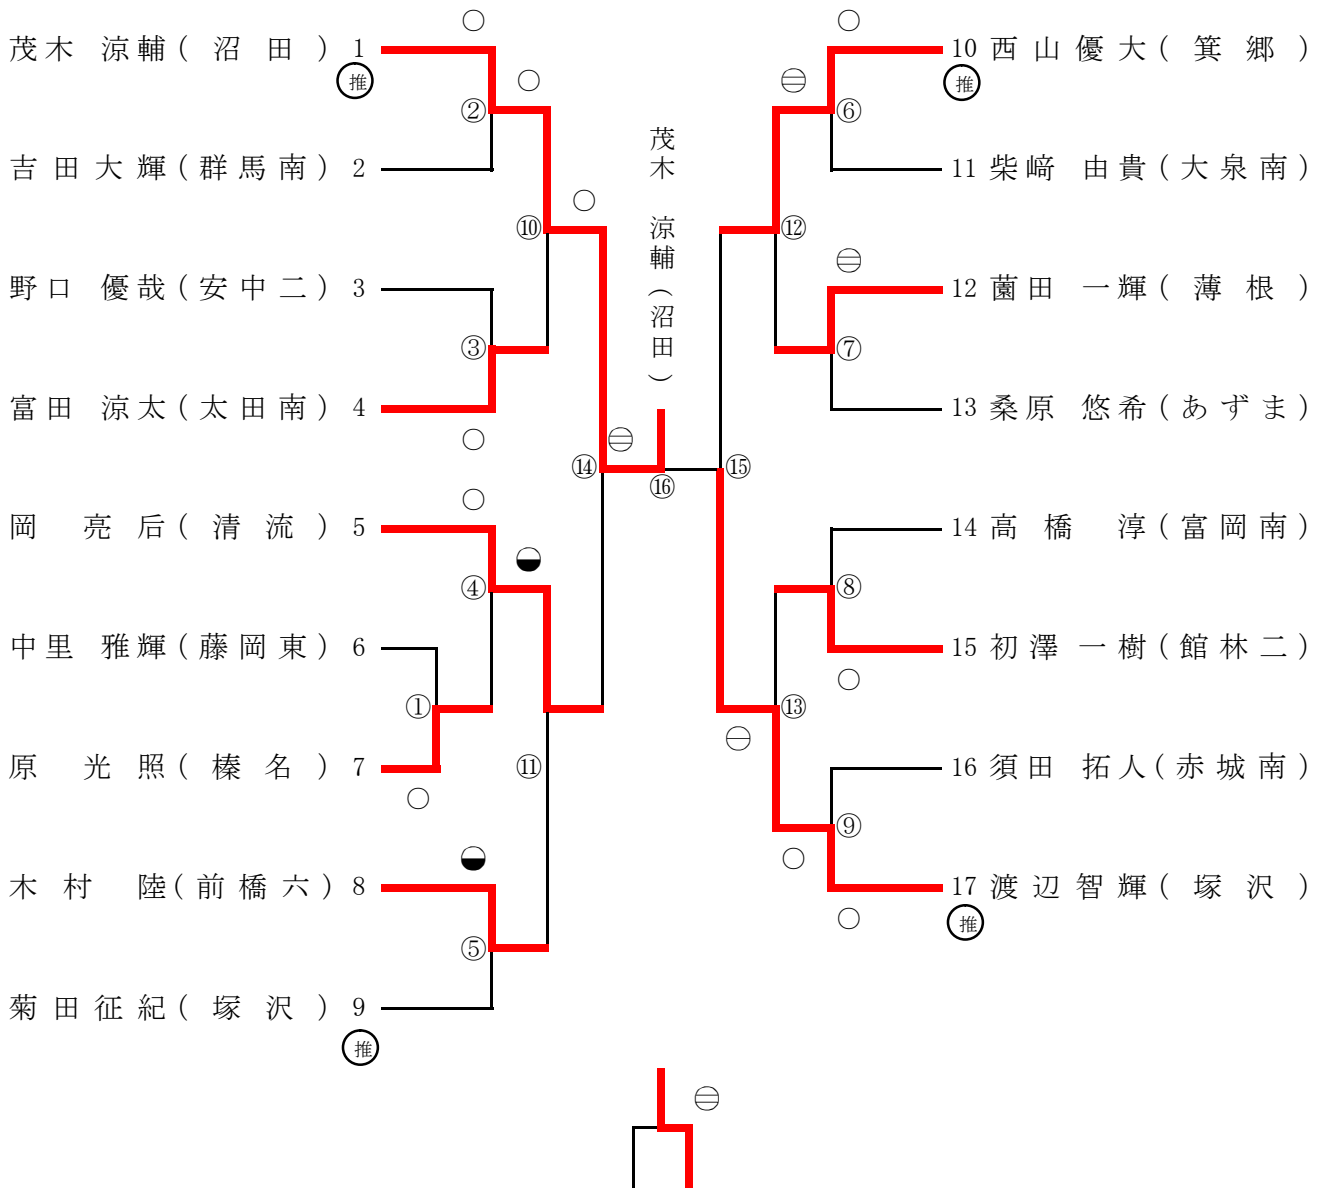

男子66kg級

平成22年6月13日 於 ぐんま武道館

総体シード位置決定戦

*記号の見方 ○…一本勝ち ⊖…技有り勝ち ⊕…有効勝ち 僅差勝ち…● GS…ゴールデンスコア

第34回 群馬県中学校春季柔道大会 男子73kg級

平成22年6月13日 於 ぐんま武道館

岡 西
亮 山
后 優
大

総体シード位置決定戦

*記号の見方 ○…一本勝ち ○…技有り勝ち ○…有効勝ち 僅差勝ち…● GS…ゴールデンスコア

第34回 群馬県中学校春季柔道大会

男子81kg級

平成22年6月13日 於 ぐんま武道館

松 毛
倉 呂
海 和
斗 也

総体シード位置決定戦

*記号の見方 ○…一本勝ち ⊖…技有り勝ち ⊖…有効勝ち 僅差勝ち…● GS…ゴールデンスコア

第34回 群馬県中学校春季柔道大会