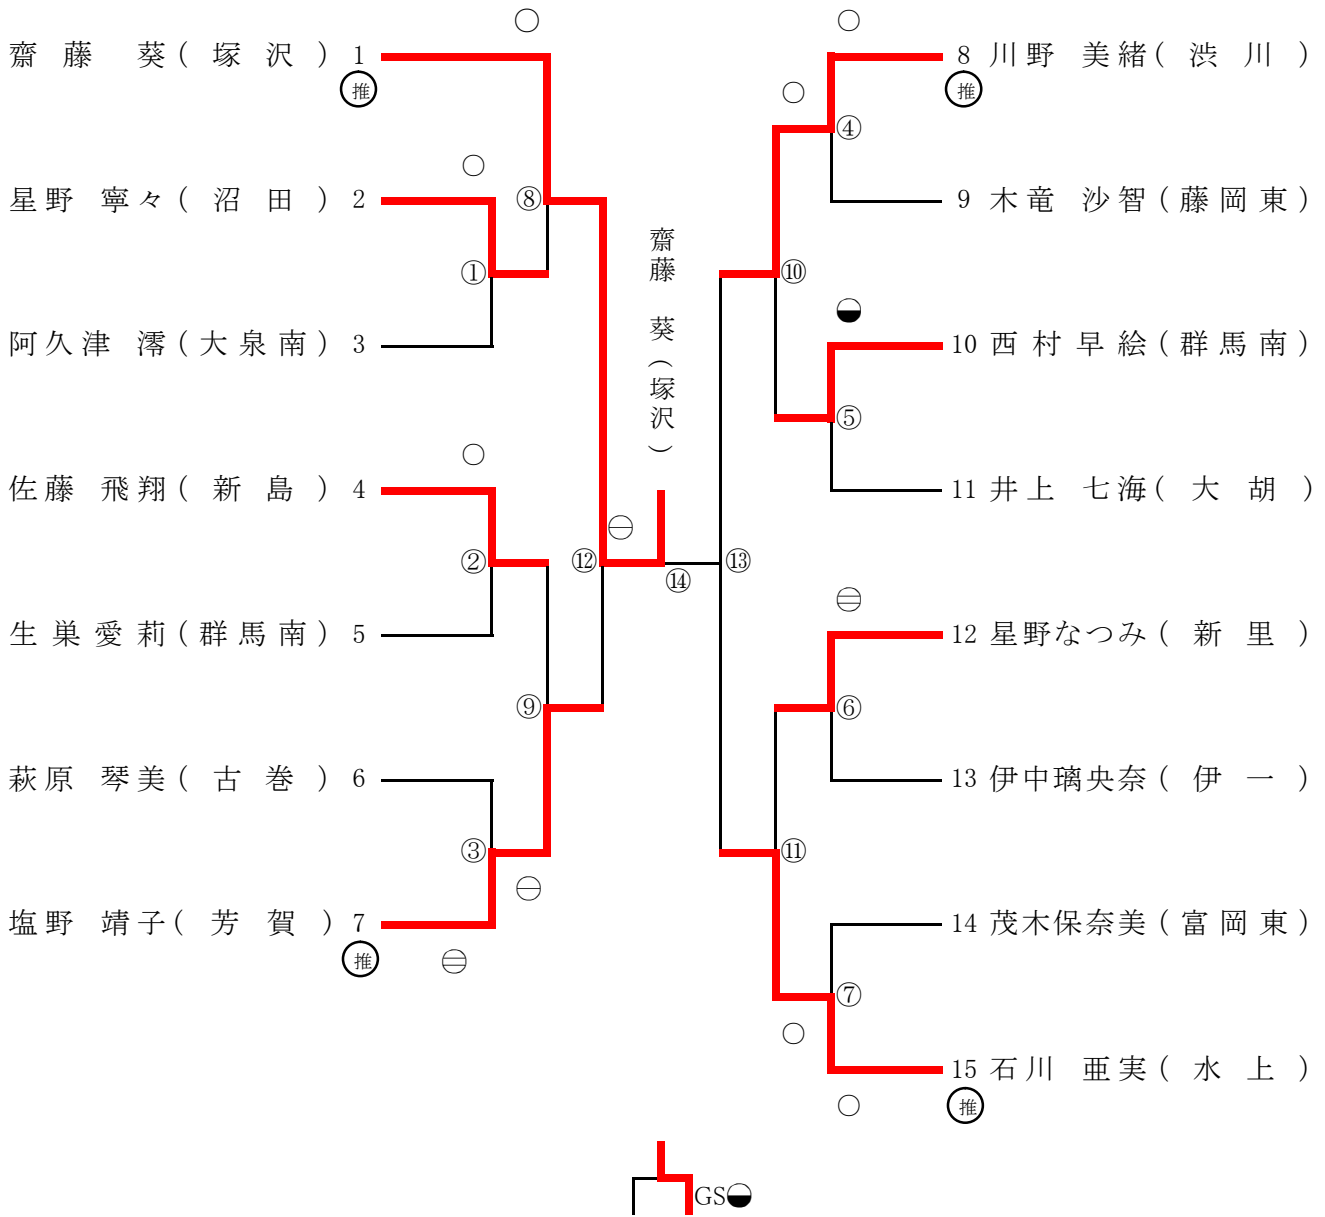

第34回 群馬県中学校春季柔道大会

女子44kg級

平成22年6月13日 於 ぐんま武道館

総体シード位置決定戦

*記号の見方 ○…一本勝ち ○…技有り勝ち ○…有効勝ち 僅差勝ち…● GS…ゴールデンスコア

第34回 群馬県中学校春季柔道大会 女子48kg級

平成22年6月13日 於 ぐんま武道館

総体シード位置決定戦

*記号の見方 ○…一本勝ち ⊖…技有り勝ち ⊖…有効勝ち ●…僅差勝ち ● GS…ゴールデンスコア

第34回 群馬県中学校春季柔道大会 女子52kg級

平成22年6月13日 於 ぐんま武道館

塩野 靖子
川野 美緒

総体シード位置決定戦

*記号の見方 ○…一本勝ち ⊖…技有り勝ち ⊖…有効勝ち 僅差勝ち…● GS…ゴールデンスコア

第34回 群馬県中学校春季柔道大会

女子57kg級