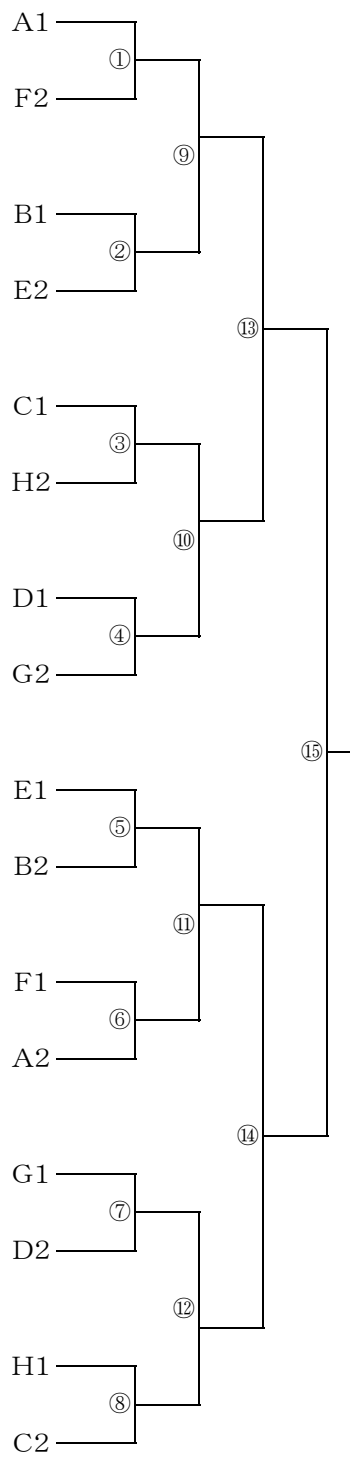

平成21年度 群馬県中学校総合体育大会 第59回 柔道大会 男子 団体戦 組合せ

平成21年8月1日 於 太田市武道館

ブロック	学 校 名	郡 市	1	2	3	勝数	順位
A	1						
	2						
	3						

ブロック	学 校 名	郡 市	1	2	3	勝数	順位
B	4						
	5						
	6						

ブロック	学 校 名	郡 市	1	2	3	勝数	順位
C	7						
	8						
	9						

ブロック	学 校 名	郡 市	1	2	3	勝数	順位
D	10						
	11						
	12						

ブロック	学 校 名	郡 市	1	2	3	勝数	順位
E	13						
	14						
	15						

ブロック	学 校 名	郡 市	1	2	3	勝数	順位
F	16						
	17						
	18						

ブロック	学 校 名	郡 市	1	2	3	勝数	順位
G	19						
	20						
	21						

ブロック	学 校 名	郡 市	1	2	3	勝数	順位
H	22						
	23						
	24						

平成21年度 群馬県中学校総合体育大会 第59回 柔道大会 女子団体戦組合せ

平成21年8月1日 於 太田市武道館

ブロック	学校名	郡市	1	2	3	勝数	順位
A	1						
	2						
	3						

ブロック	学校名	郡市	1	2	3	勝数	順位
B	4						
	5						
	6						

ブロック	学校名	郡市	1	2	3	勝数	順位
C	7						
	8						
	9						

ブロック	学校名	郡市	1	2	3	勝数	順位
D	10						
	11						
	12						

ブロック	学校名	郡市	1	2	3	勝数	順位
E	13						
	14						
	15						

ブロック	学校名	郡市	1	2	3	勝数	順位
F	16						
	17						
	18						