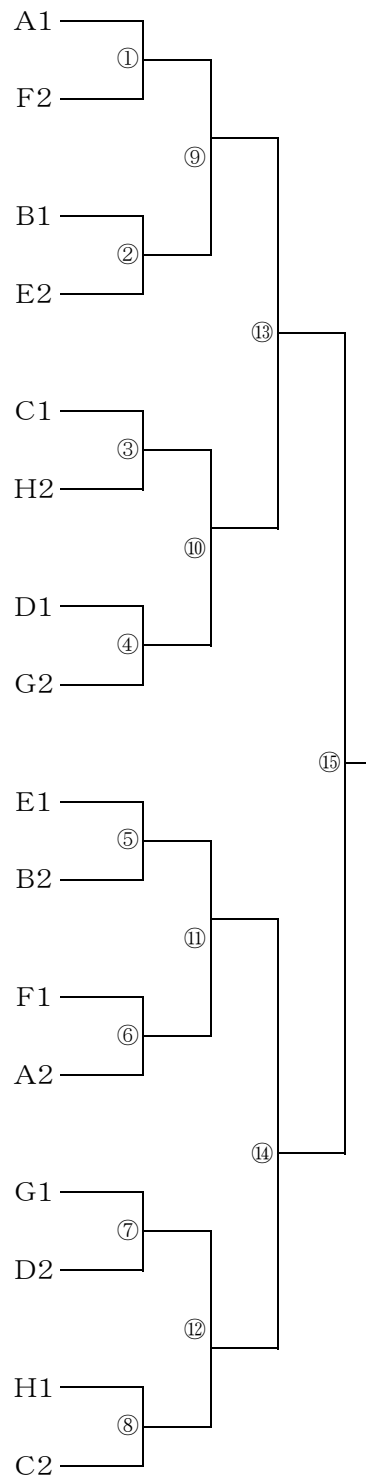

平成21年度 群馬県中学校総合体育大会 第59回 柔道大会 女子団体戦組合せ

平成21年8月1日 於 太田市武道館

ブロック	学校名	郡市	1	2	3	勝数	順位
A	1						
	2		|		|		
	3			|			

ブロック	学校名	郡市	1	2	3	勝数	順位
B	4						
	5		|		|		
	6			|			

ブロック	学校名	郡市	1	2	3	勝数	順位
C	7						
	8		|		|		
	9			|			

ブロック	学校名	郡市	1	2	3	勝数	順位
D	10						
	11		|		|		
	12			|			

ブロック	学校名	郡市	1	2	3	勝数	順位
E	13						
	14		|		|		
	15			|			

ブロック	学校名	郡市	1	2	3	勝数	順位
F	16						
	17		|		|		
	18			|			

ブロック	学校名	郡市	1	2	3	勝数	順位
G	19						
	20		|		|		
	21			|			

ブロック	学校名	郡市	1	2	3	勝数	順位
H	22						
	23		|		|		
	24			|			

関東大会出場決定戦

中 ー 中